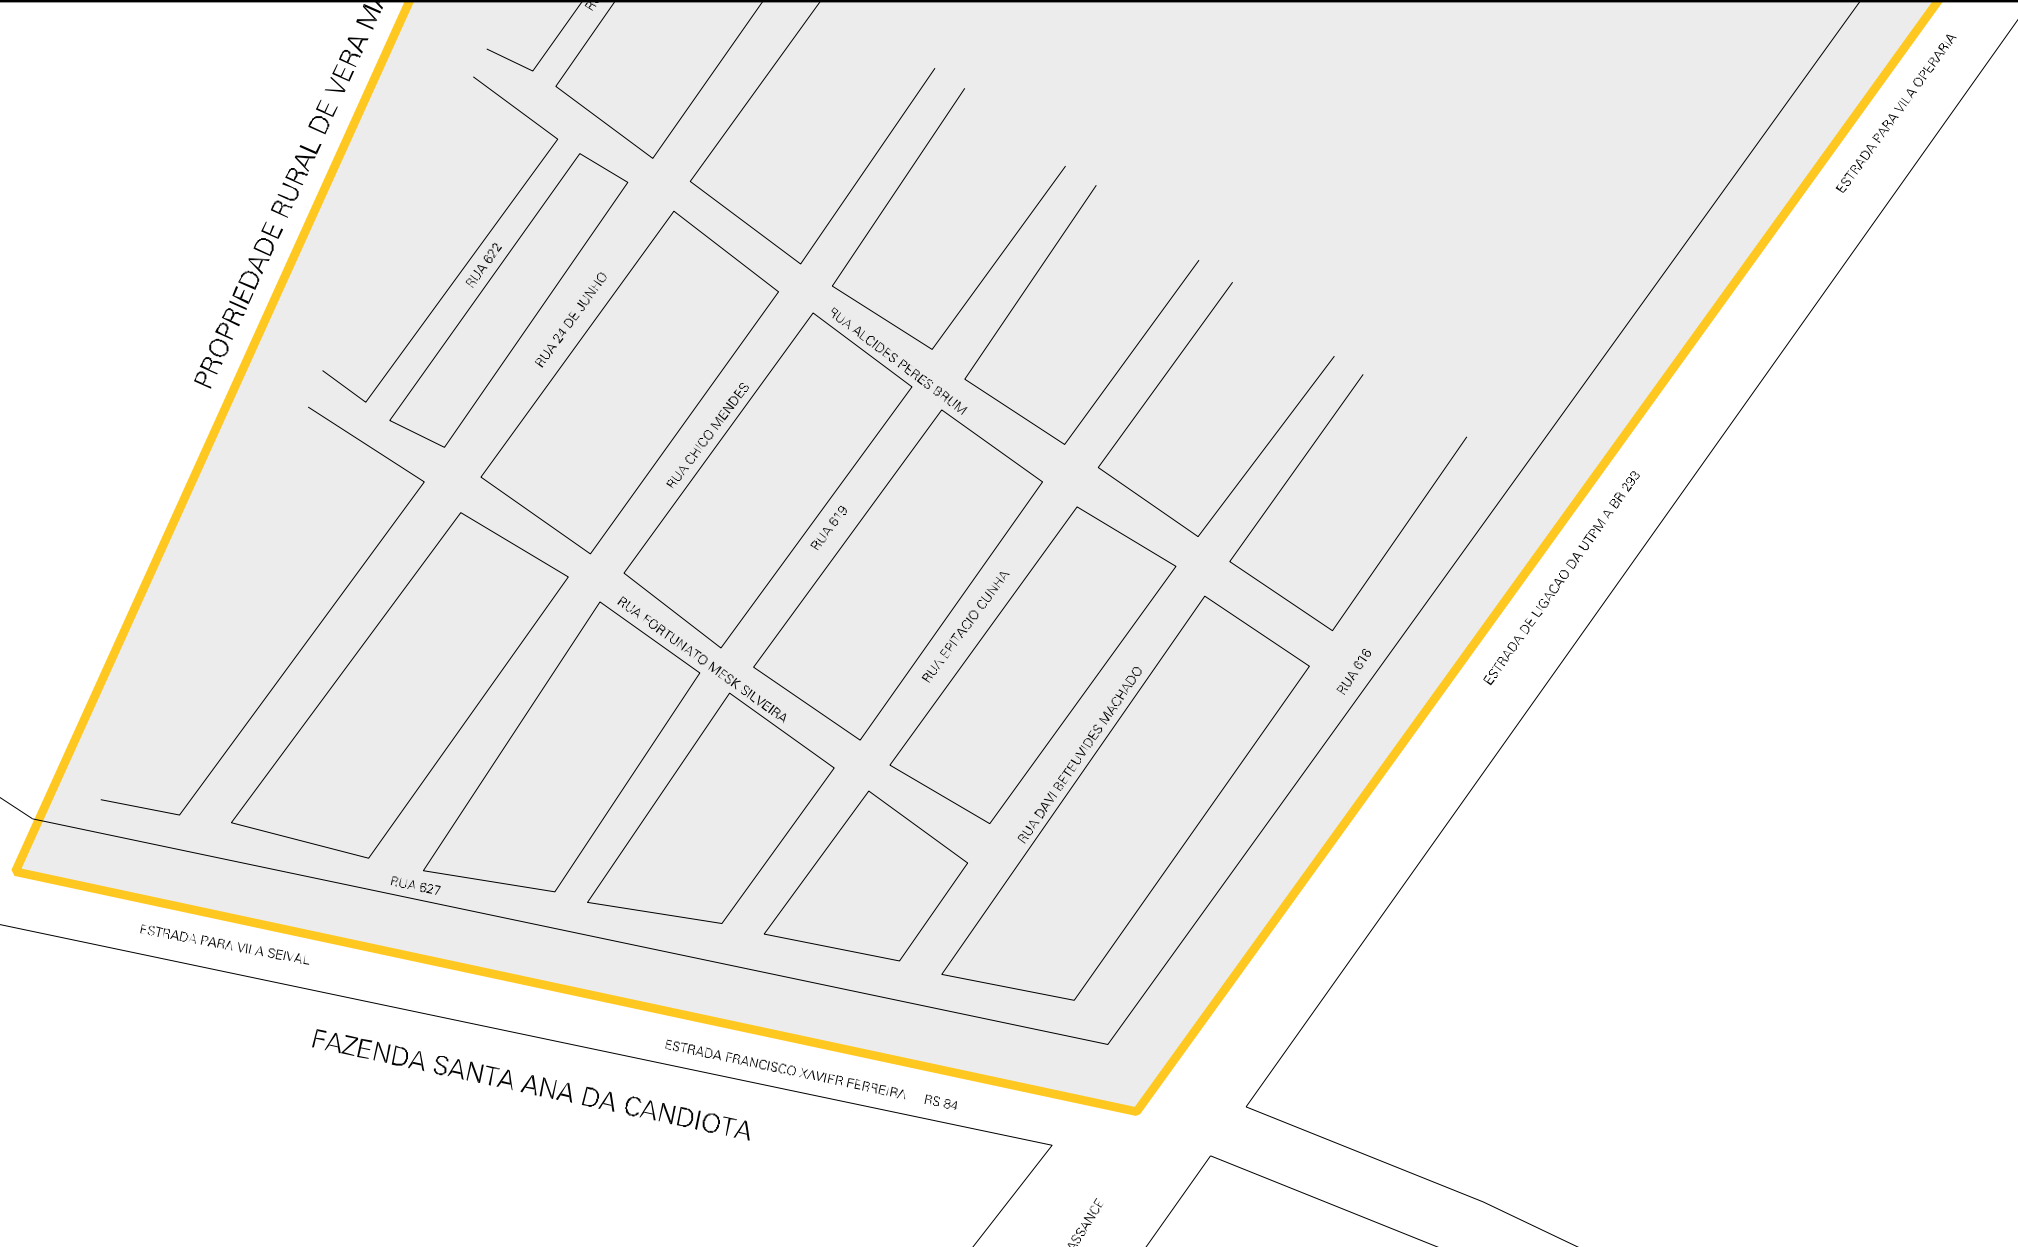

PROPRIEDADE RURAL DE VERA M...

MUNICIPIO: 04358 - CANDIOTA
DISTRITO: 05 - CANDIOTA
SUBDISTRITO: 00
SETOR: 0007 SITUACAO: 50
AGLOM. RURAL: 00004 - VILA JOAO EMILIO

ESTADO DO RIO GRANDE DO SUL
MAPA DE SETOR URBANO - MSU
ESCALA: 1 : 3784