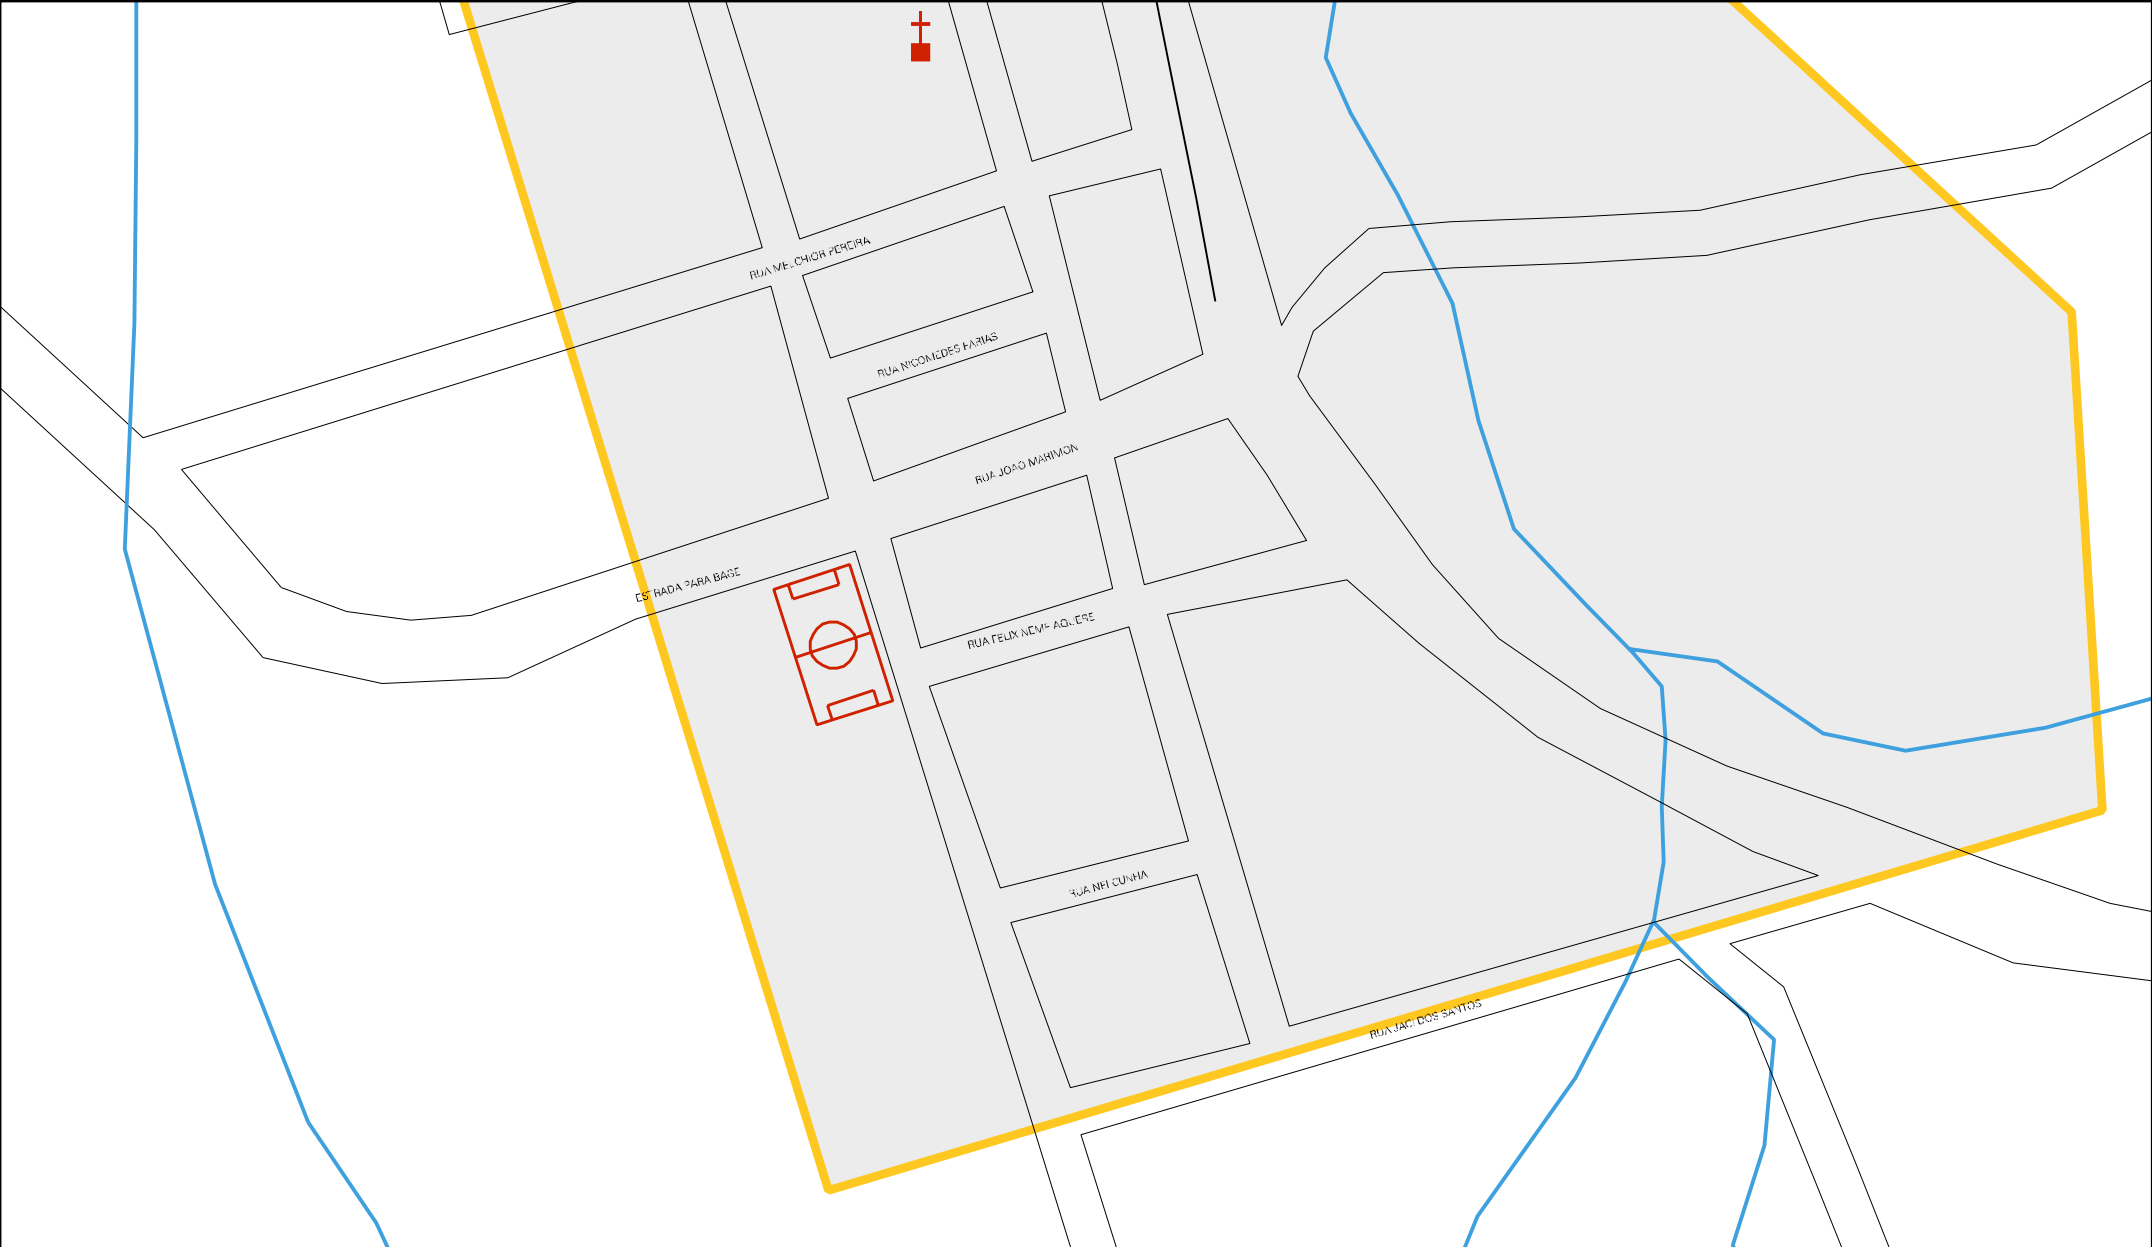

ALAOR SOCA

RFESA DESATIVADA

SANGA DO BUERO

RUA JAMI KARAN

RUA ADRIJO FERREIRA

MUNICIPIO: 04358 - CANDIOTA
DISTRITO: 30 - SEIVAL
SUBDISTRITO: 00
SETOR: 0001 SITUACAO: 10

ESTADO DO RIO GRANDE DO SUL
MAPA DE SETOR URBANO - MSU
ESCALA: 1 : 4685