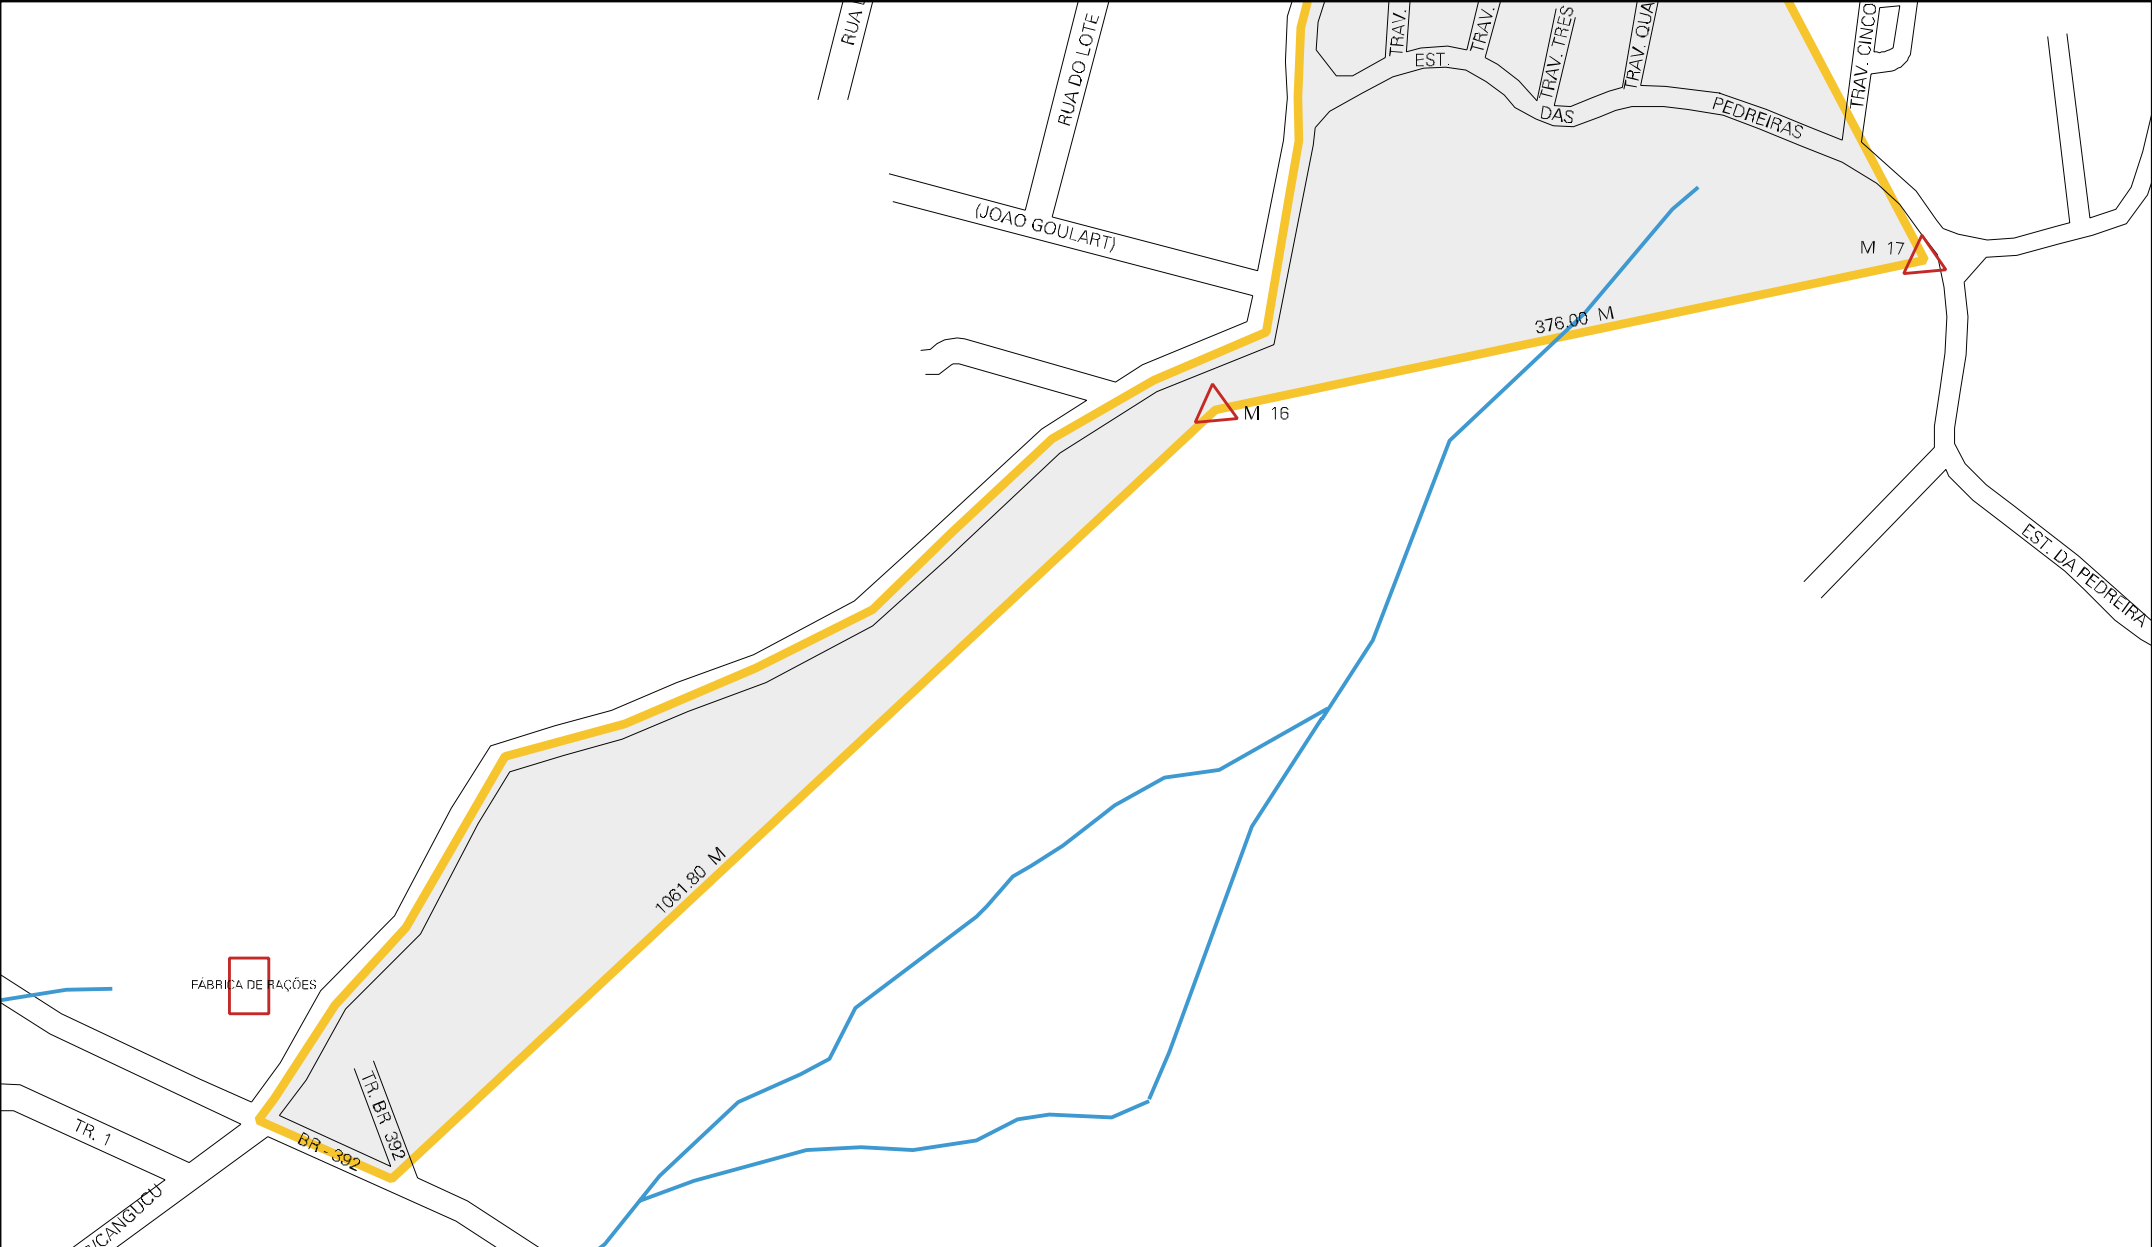

RUA SENEIO MARTINS DA CUNHA

RUA VER. ERLINDO BORGES

RUA ANTONIO FLORENCIO DUARTE

RUA DUQUE DE CAXIAS

RUA EGIDIO S

RUA 1 DE MAIO

RUA JOAO GOULART

RUA CLOVIS ROCHA MOREIRA

RUA GAL. PA-BANHOS

RUA GAL. PA-BANHOS

FÁBRICA DE RAÇÕES

1061,80 M

376,00 M

M 16

M 17

MUNICIPIO: 04507 - CANGUÇU  
DISTRITO: 05 - CANGUÇU  
SUBDISTRITO: 00  
SETOR: 0018 SITUACAO: 10  
BAIRRO: 006 - VILA NOVA