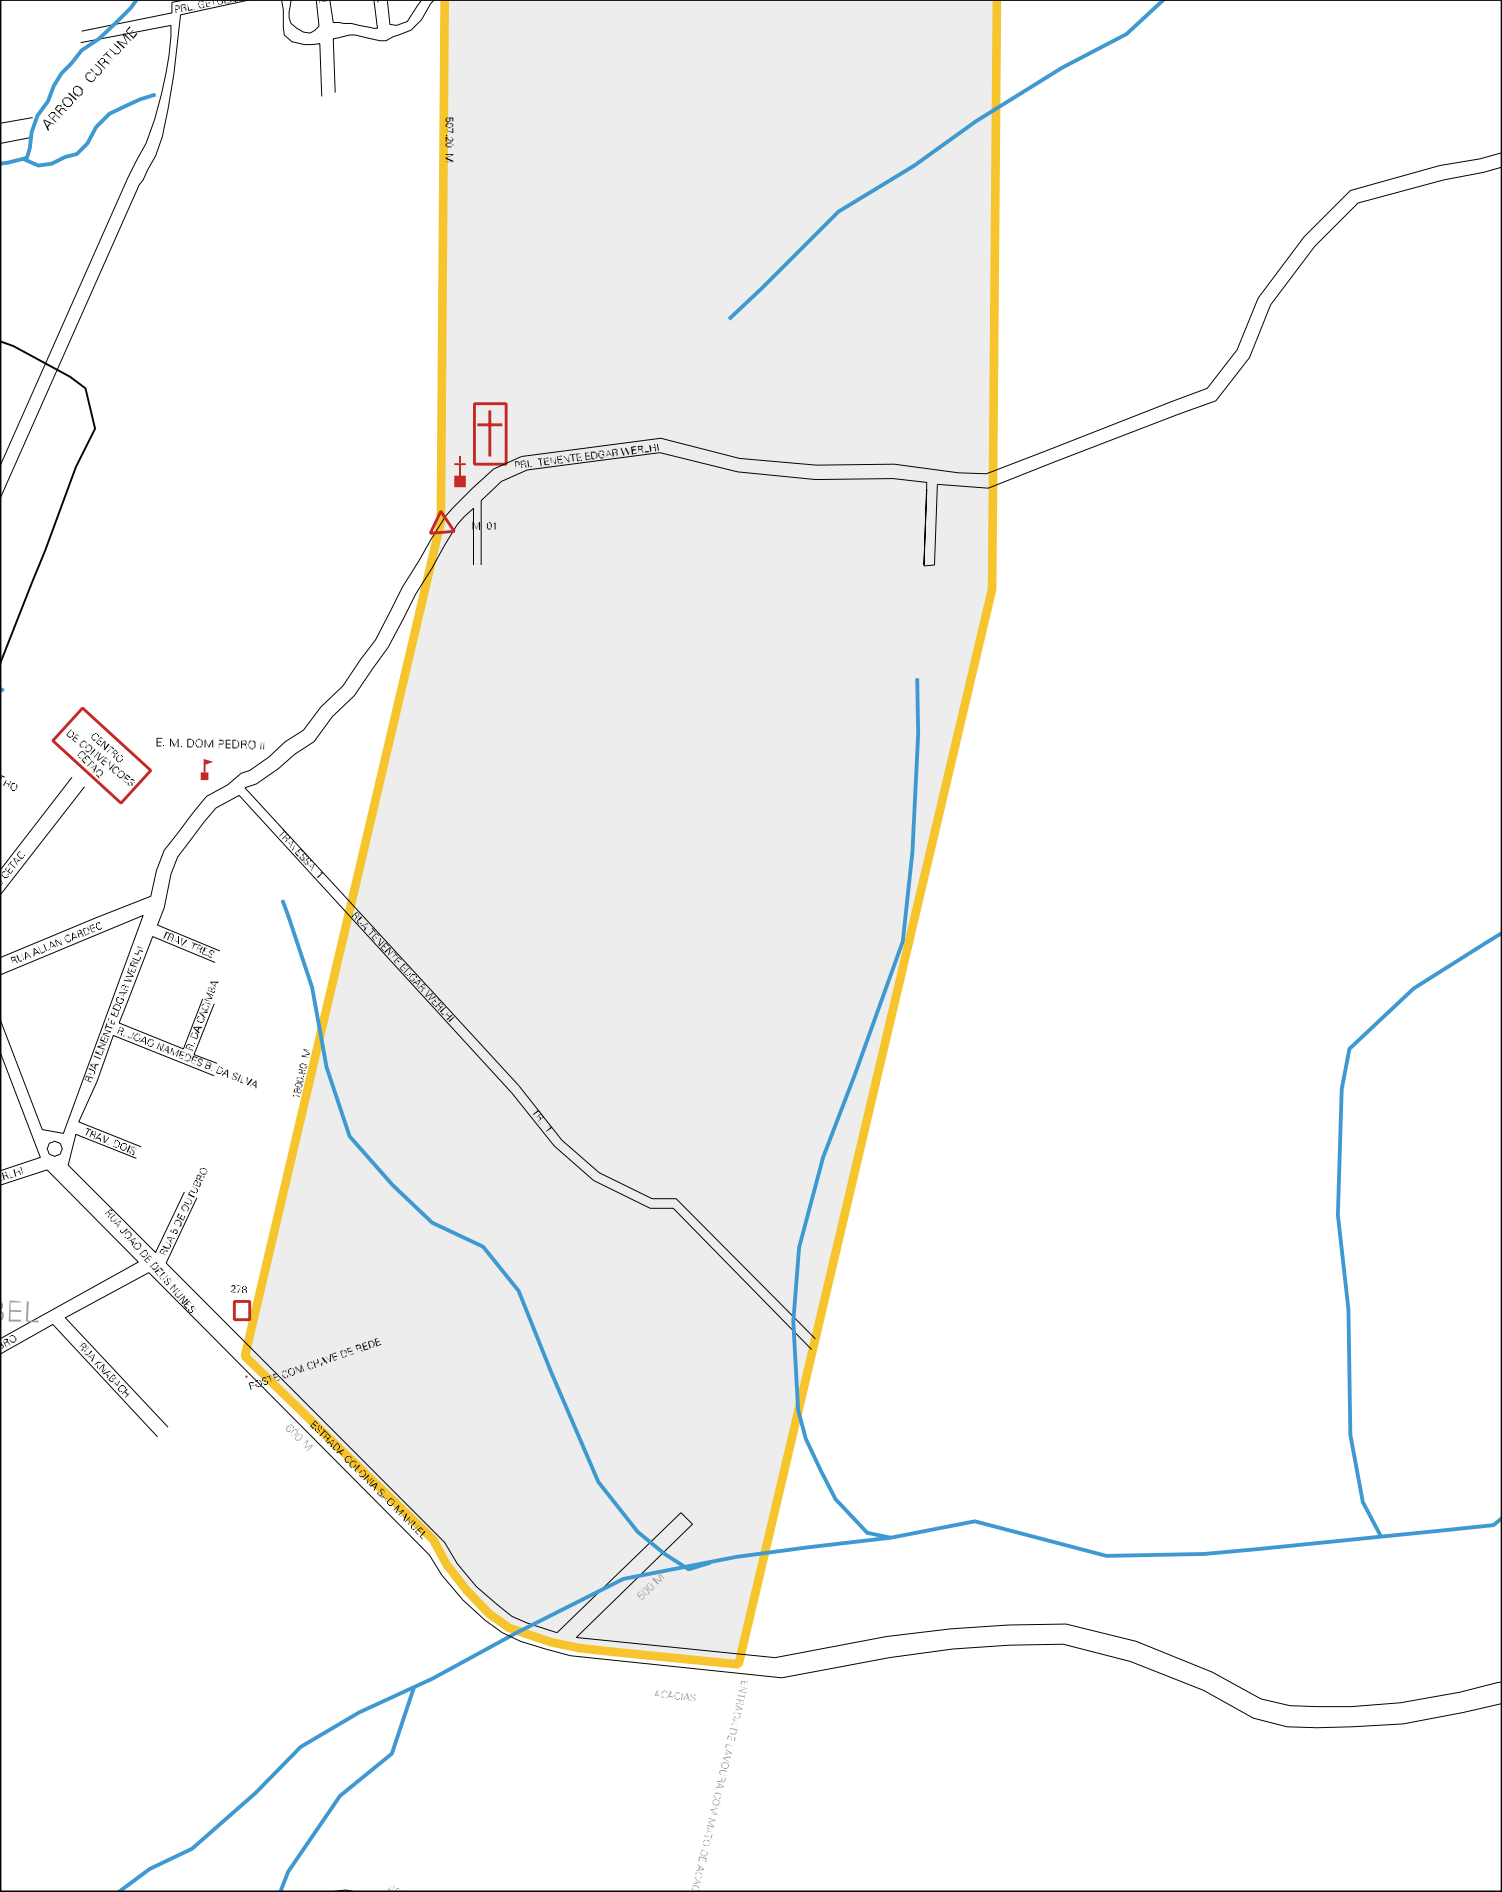

MUNICIPIO: 04507 - CANGUÇU  
 DISTRITO: 05 - CANGUÇU  
 SUBDISTRITO: 00  
 SETOR: 0027 SITUAÇÃO: 10

ESTADO DO RIO GRANDE DO SUL  
MAPA DE SETOR URBANO - MSU  
ESCALA: 1 : 6849