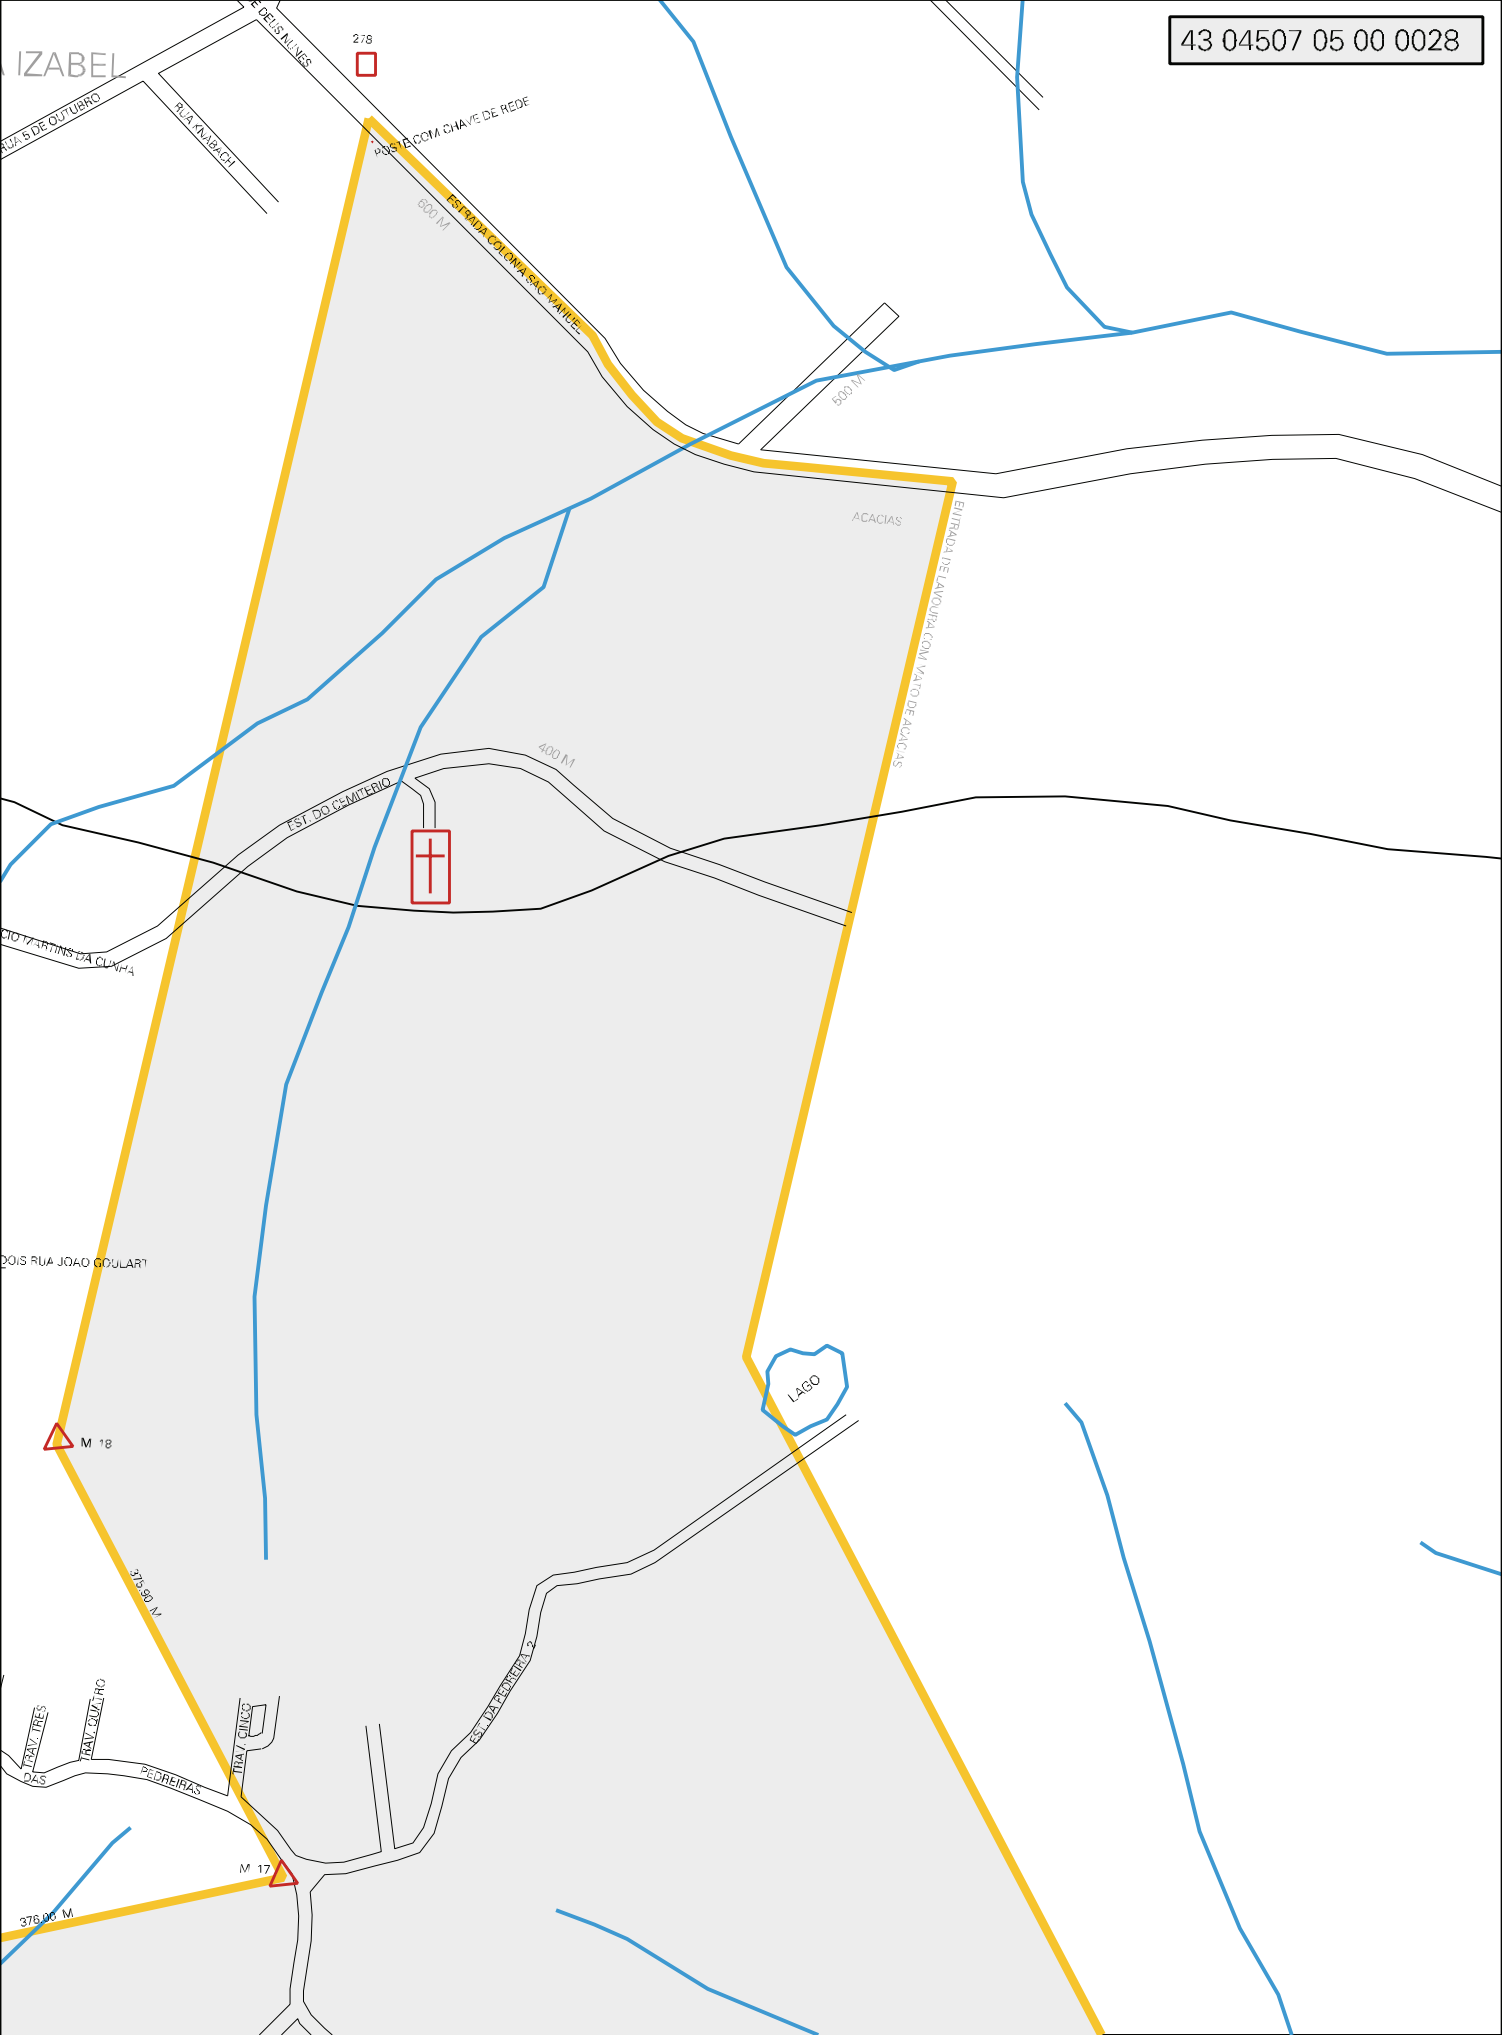

BAIRRO VILA

ARROIO CURTUME

ARROIO CURTUME

BAIRRO VILA NOVA

IMPLANTAÇÃO DE
NOVA COMUNITÁRIA

CARRETERIA

TRAV.

TRAV. DIM

EST.

TRAV. BOAS

278

IZABEL

RUA 5 DE OUTUBRO

RUA KNAIBACH

R. DEUS SALES

POST. E. COM. CHAVE DE REDE

600 M
ESTRADA COLONIA SAO VAVIDE

500 M

ACACIAS

ENTRADA DE LAVOURA COM VAO DE ACACIAS

400 M
EST. DO CEMETERIO

LOT. 7 ARINS DA CLV-4

DOIS RUA JOAO GOULART

LAGO

M 18

375.90 M

TRAV. TRES
DAS
TRAV. CAZUHO
REBEIRAS

M 17

376.00 M

SOL. TR. REBEIRAS 2

EST. DA PEDREIRA

ESTADO DO RIO GRANDE DO SUL
MAPA DE SETOR URBANO - MSU
ESCALA: 1 : 5803