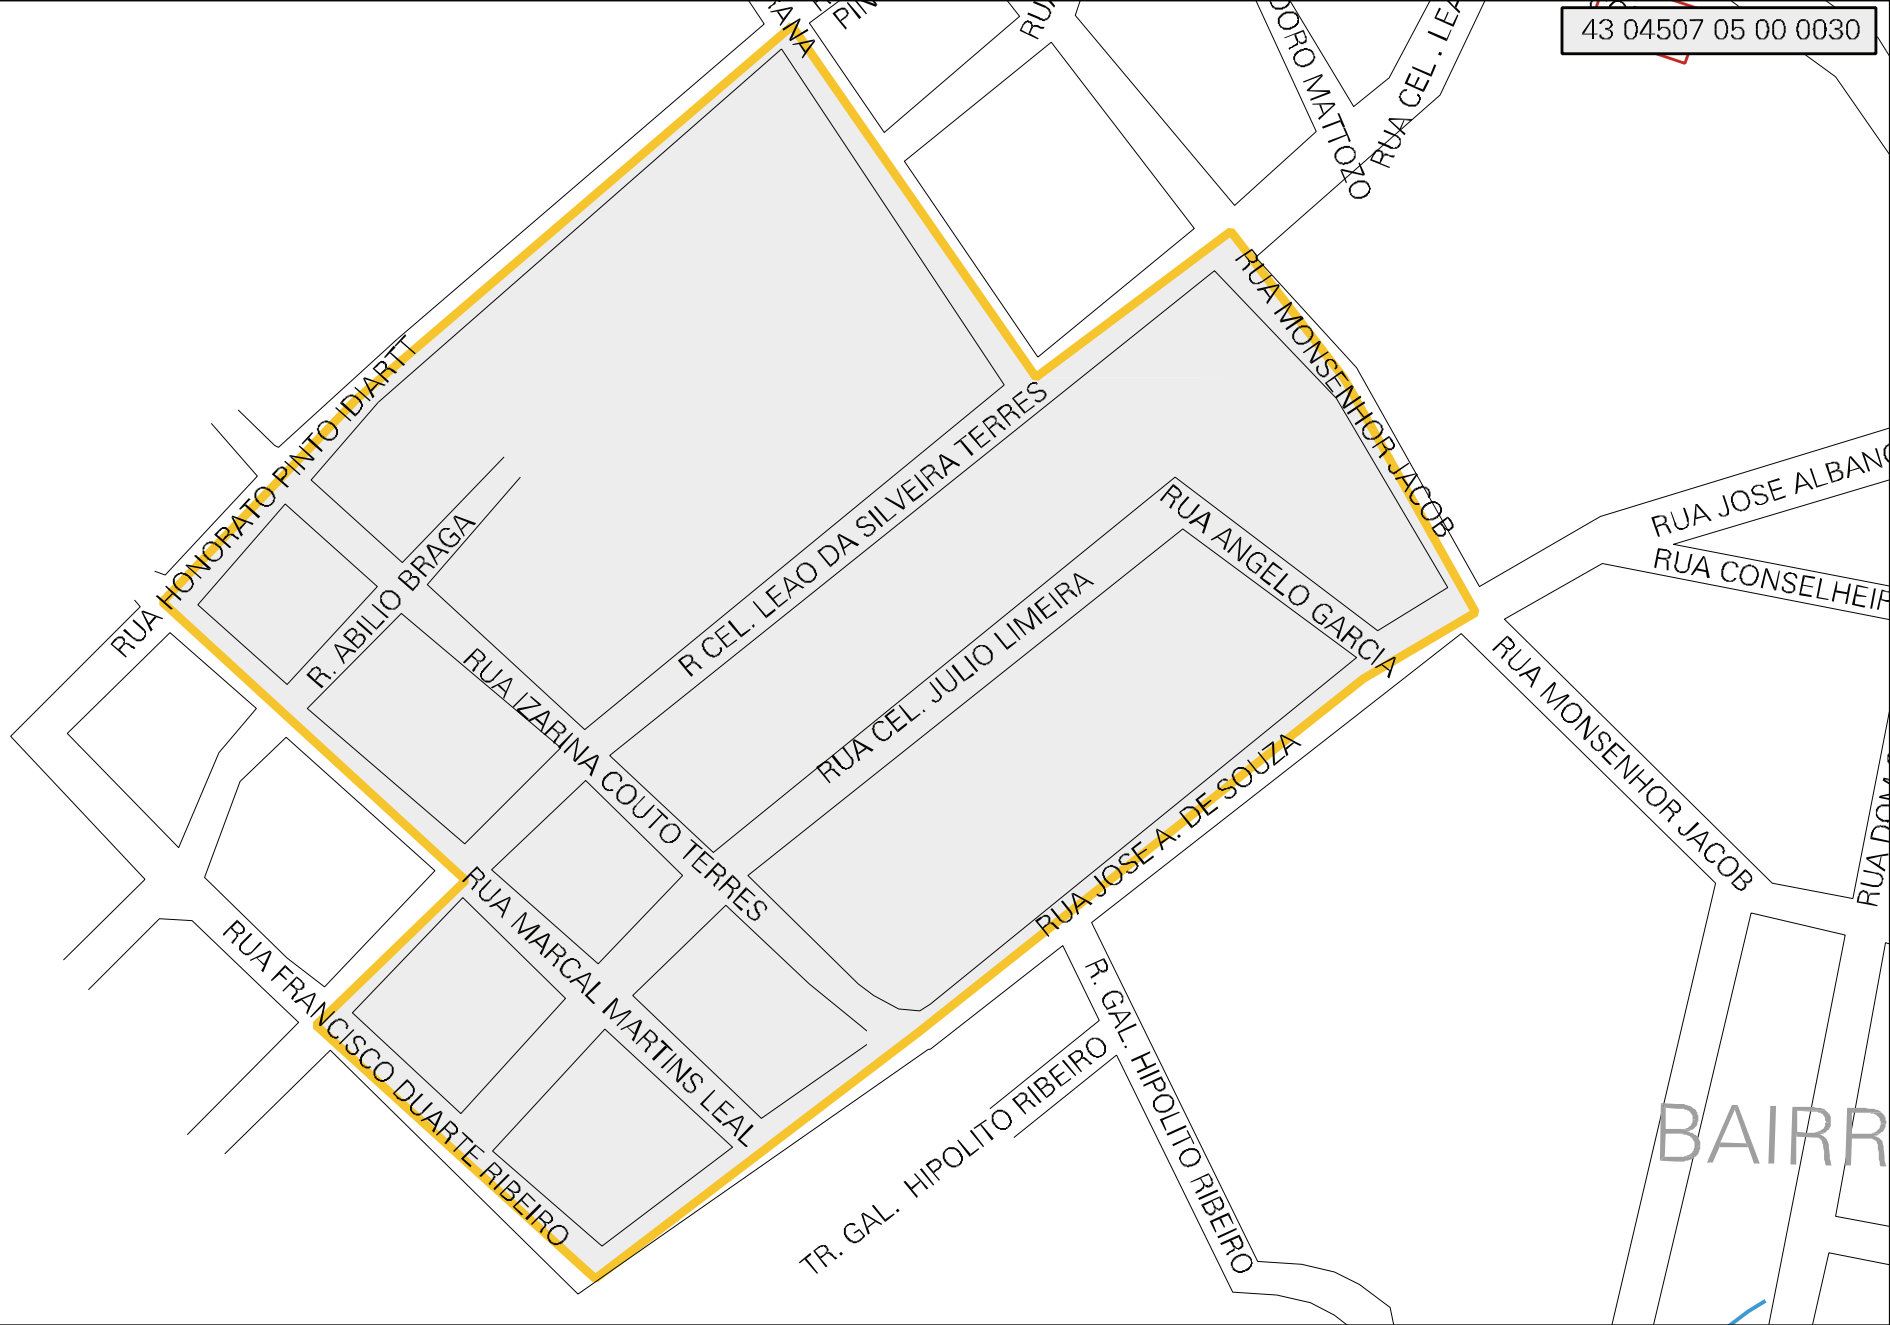

43 04507 05 00 0030

MUNICIPIO: 04507 - CANGUÇU
DISTRITO: 05 - CANGUÇU
SUBDISTRITO: 00
SETOR: 0030 SITUACAO: 10

ESTADO DO RIO GRANDE DO SUL
MAPA DE SETOR URBANO - MSU
ESCALA: 1 : 2384