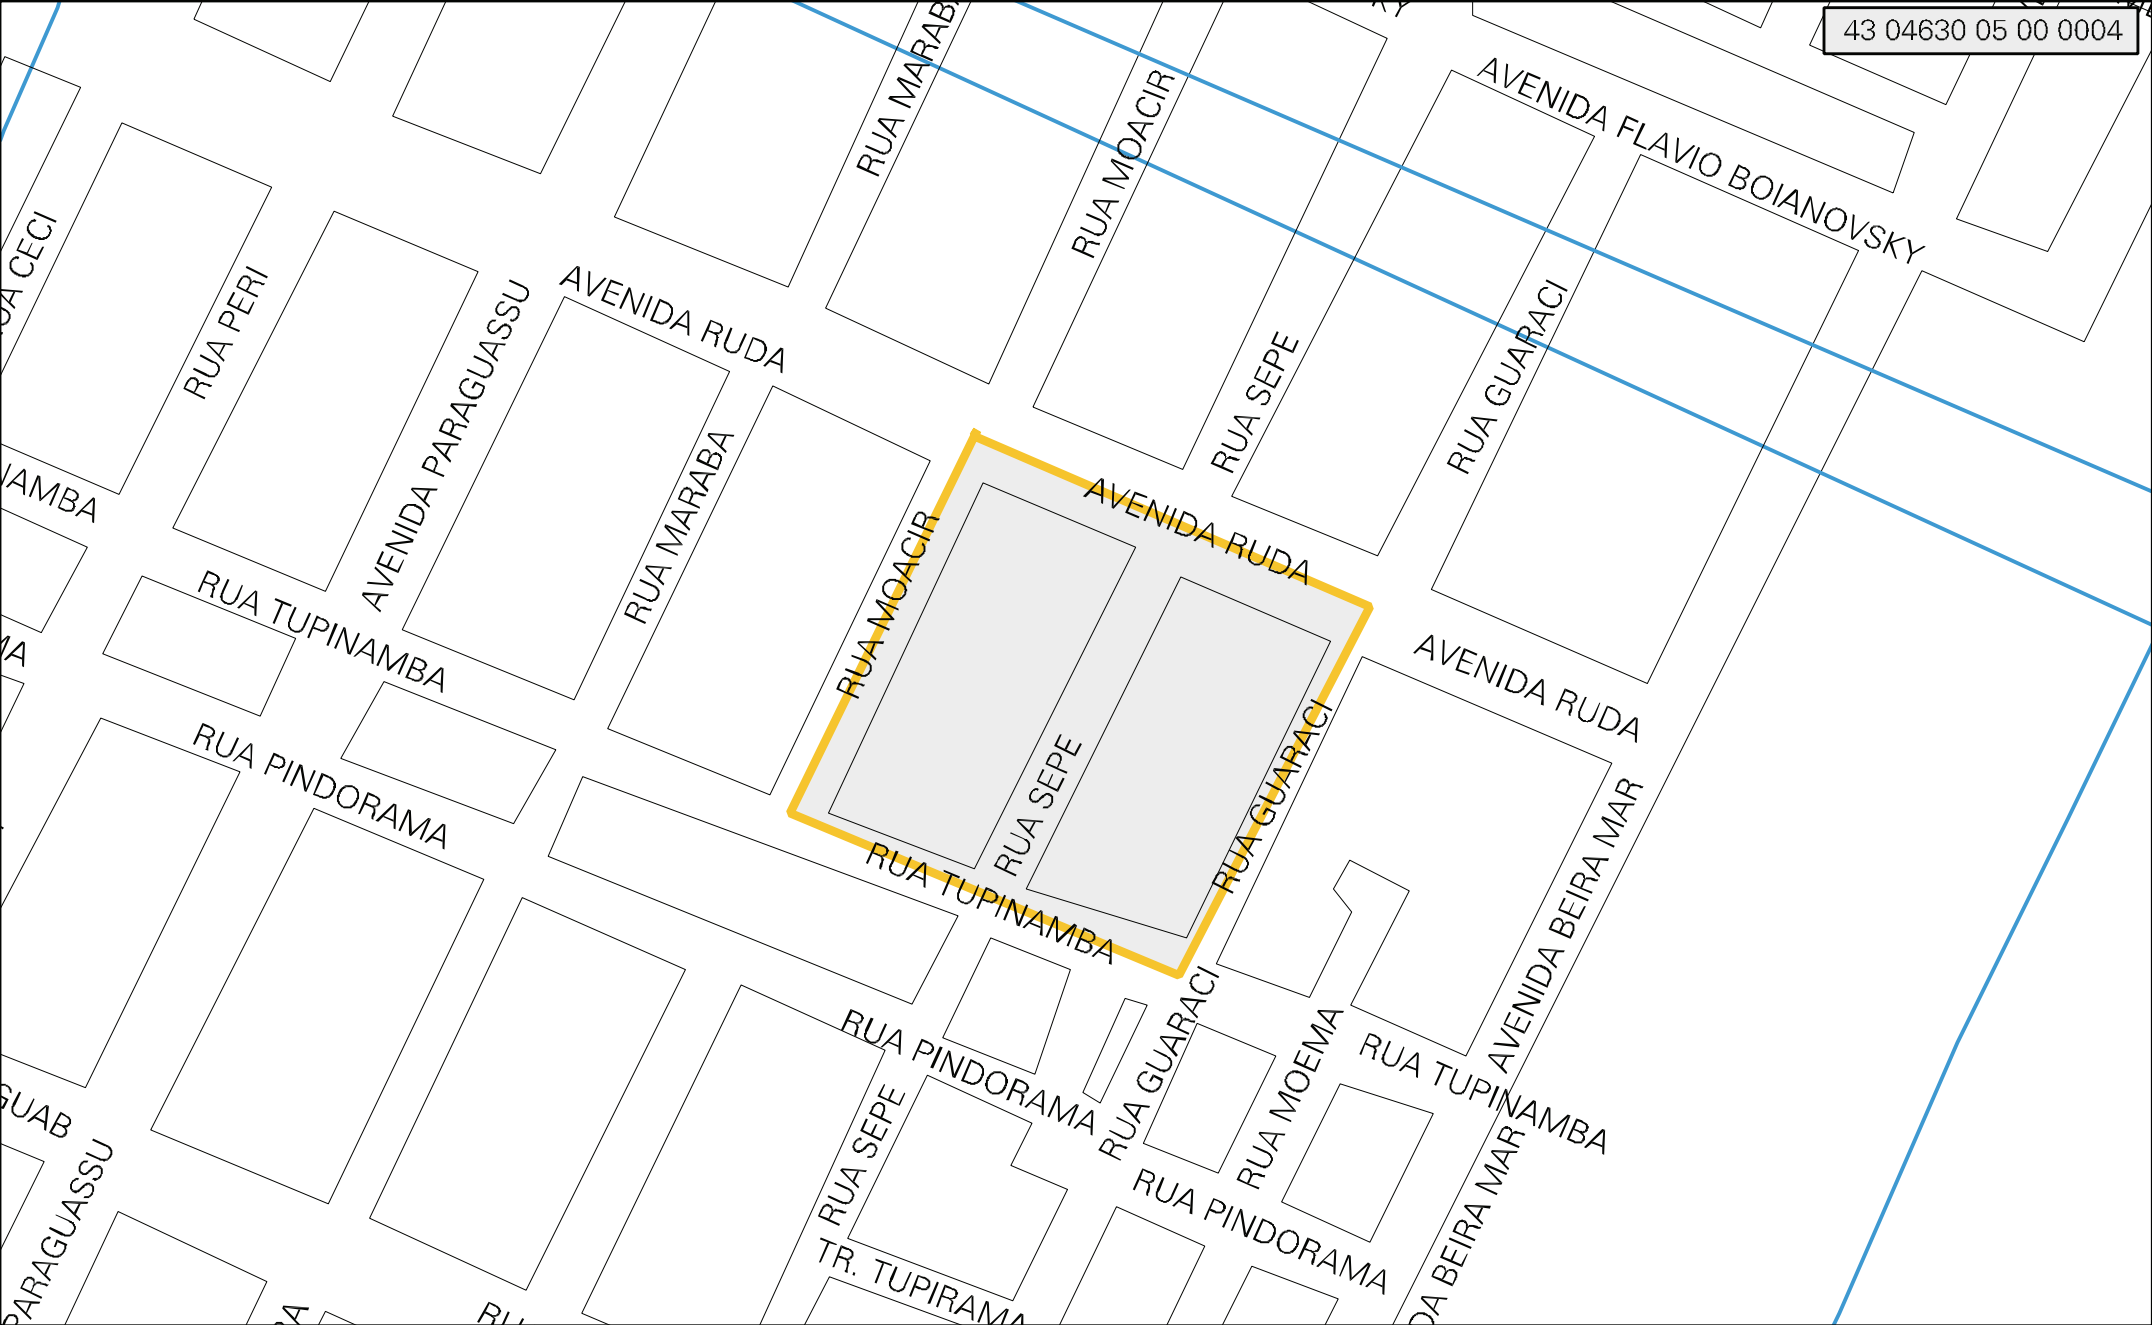

43 04630 05 00 0004

MUNICIPIO: 04630 - CAPÃO DA CANOA
 DISTRITO: 05 - CAPÃO DA CANOA
 SUBDISTRITO: 00
 SETOR: 0004 SITUACAO: 10

ESTADO DO RIO GRANDE DO SUL
 MAPA DE SETOR URBANO - MSU
 ESCALA: 1 : 2962