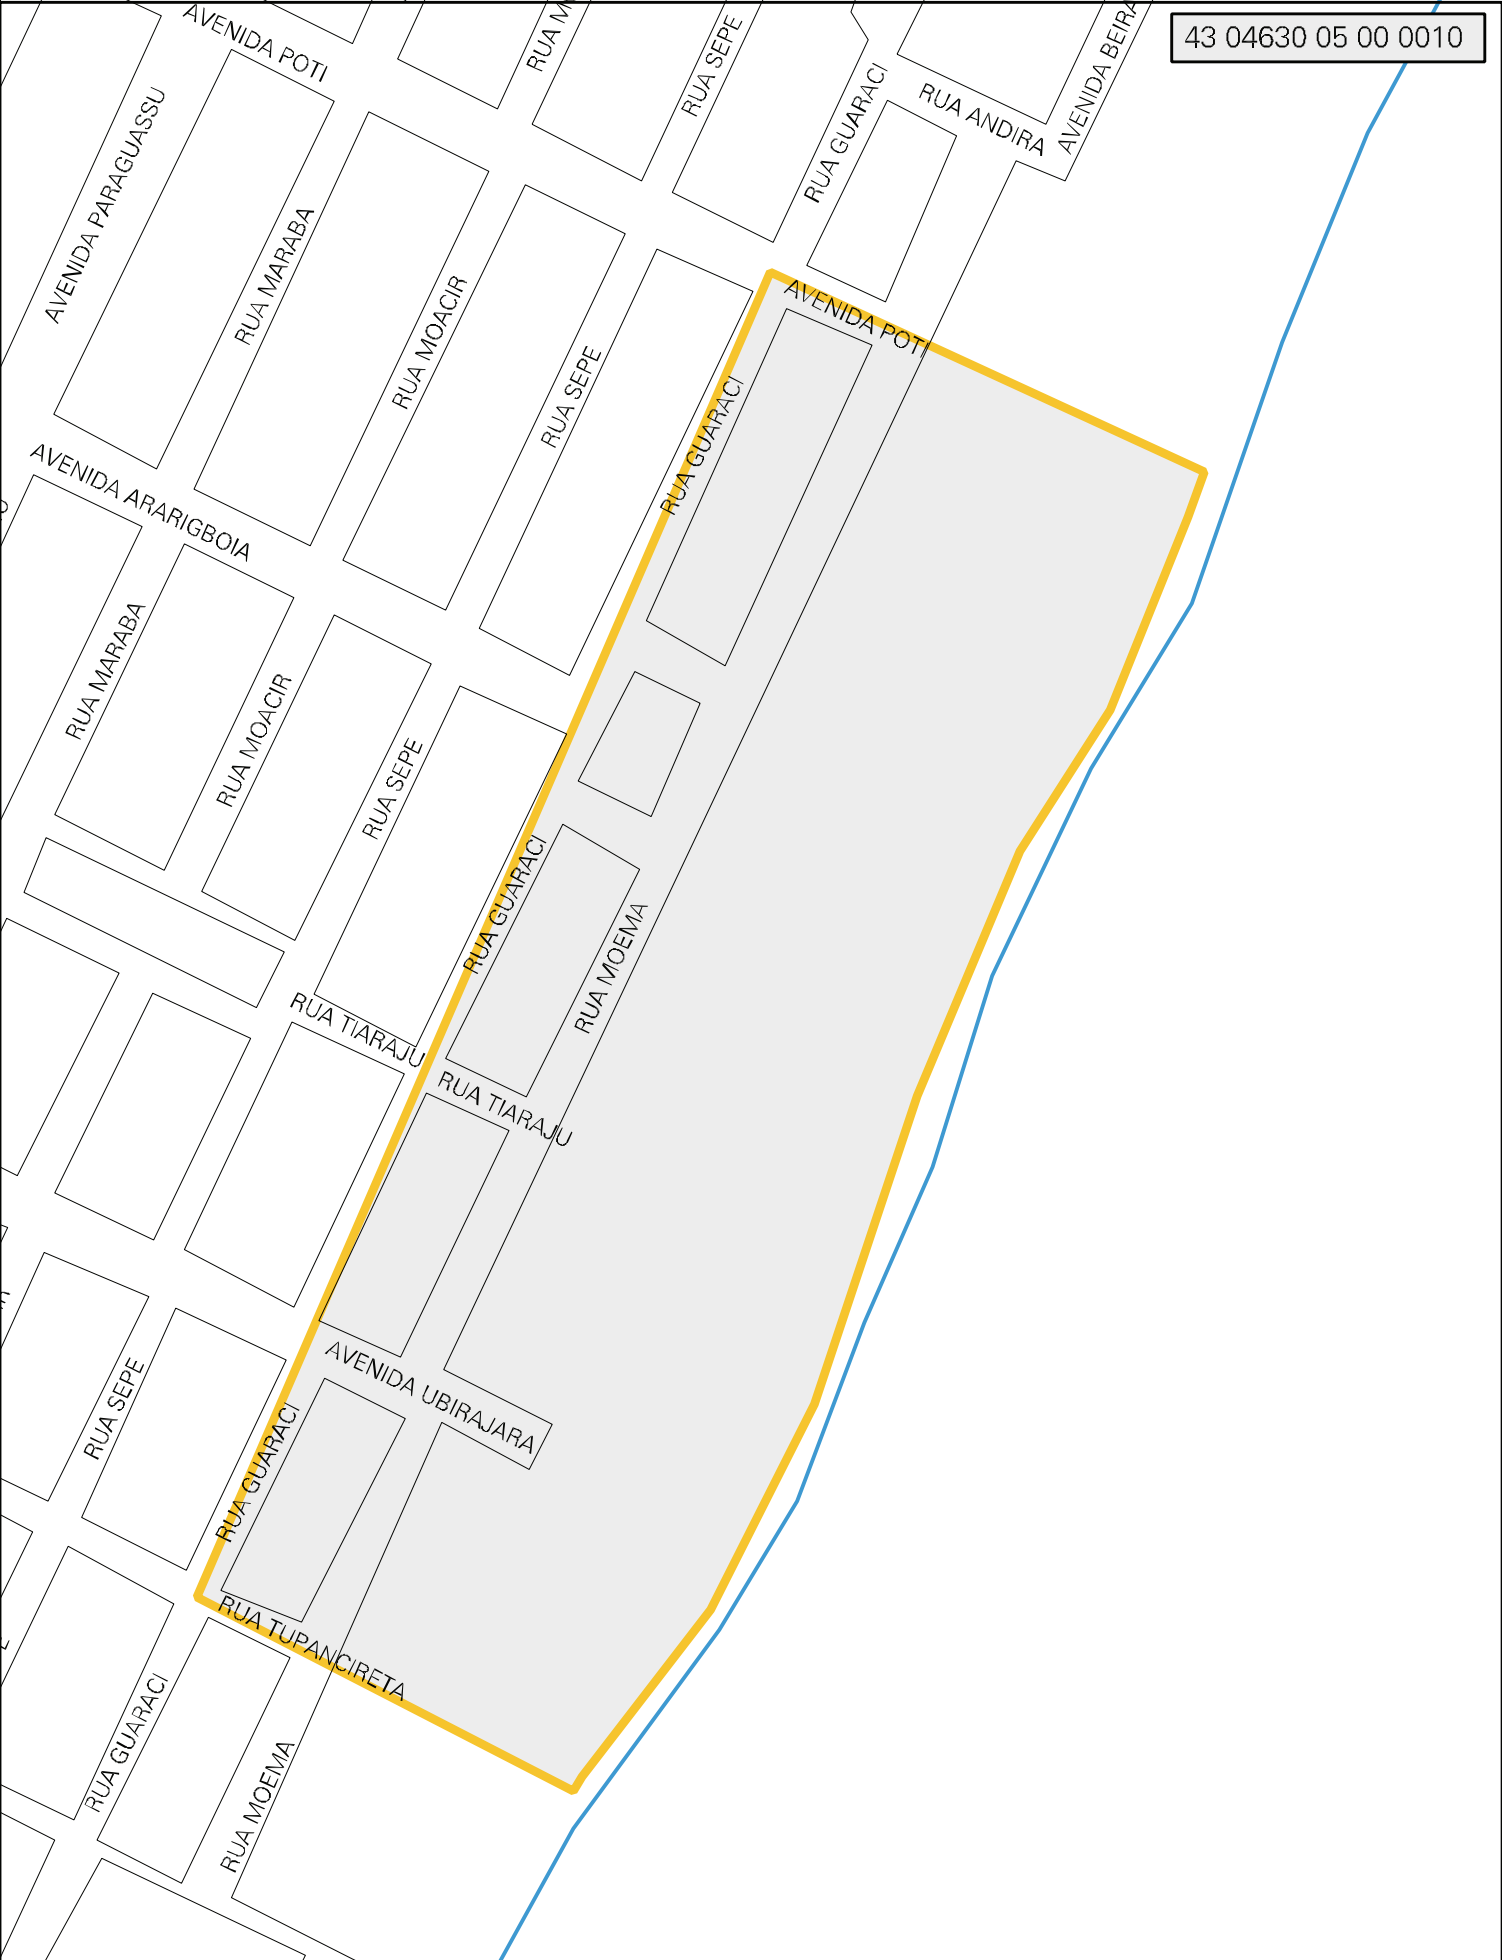

43 04630 05 00 0010

MUNICÍPIO: 04630 - CAPÃO DA CANOA
DISTRITO: 05 - CAPÃO DA CANOA
SUBDISTRITO: 00
SETOR: 0010 SITUACAO: 10

ESTADO DO RIO GRANDE DO SUL
MAPA DE SETOR URBANO - MSU
ESCALA: 1 : 4275