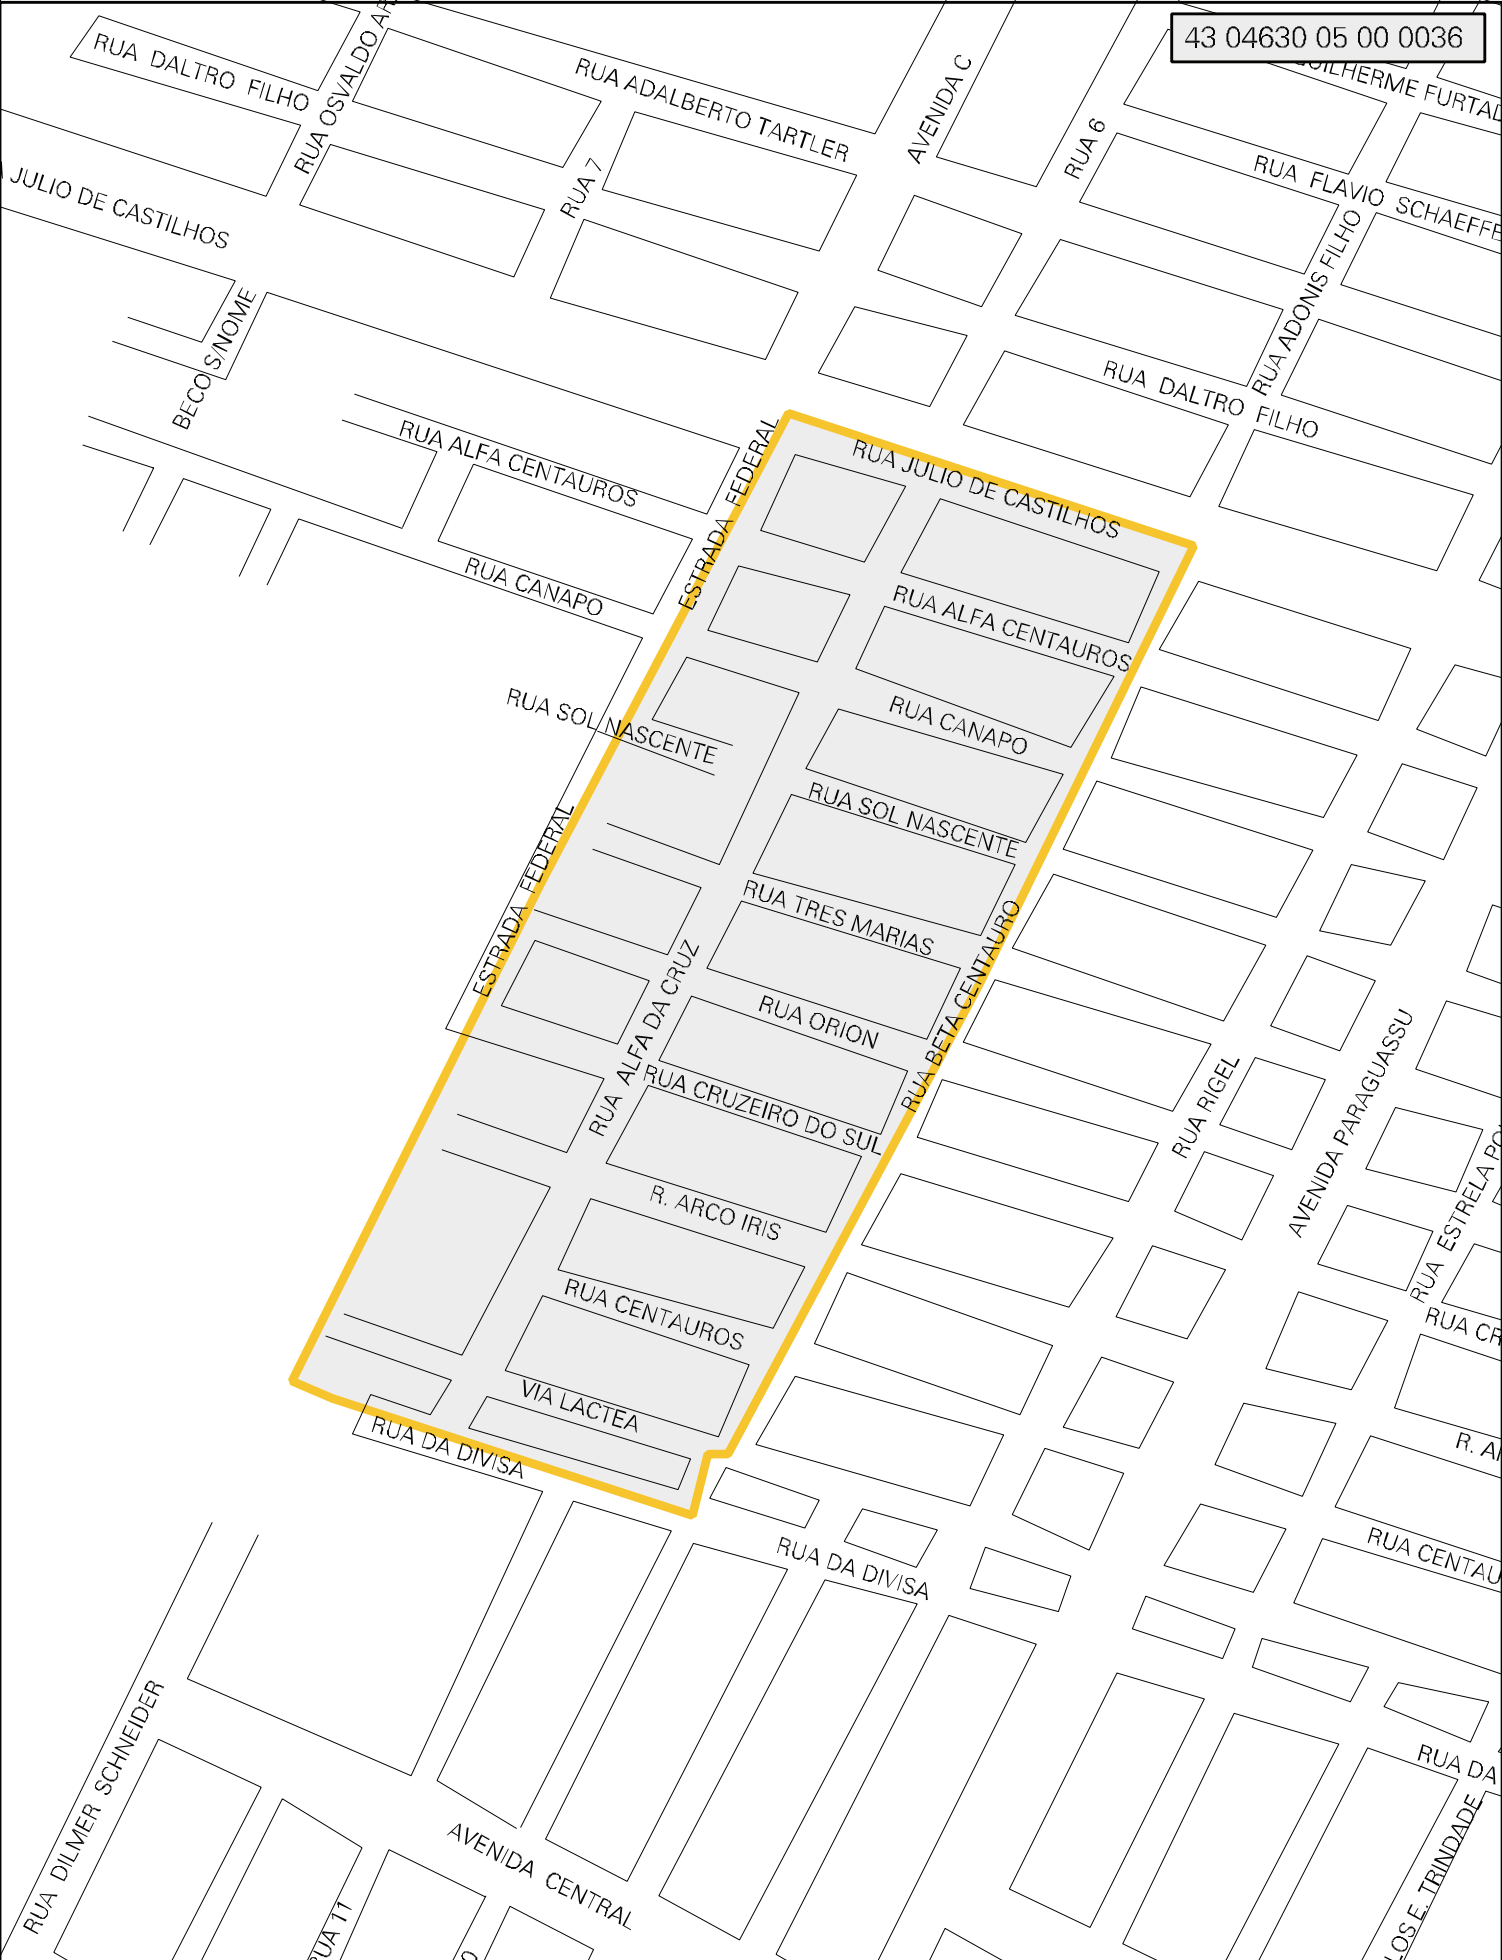

43 04630 05 00 0036

MUNICIPIO: 04630 - CAPÃO DA CANOA  
DISTRITO: 05 - CAPÃO DA CANOA  
SUBDISTRITO: 00  
SETOR: 0036 SITUACAO: 10

ESTADO DO RIO GRANDE DO SUL  
MAPA DE SETOR URBANO - MSU  
ESCALA: 1 : 4368