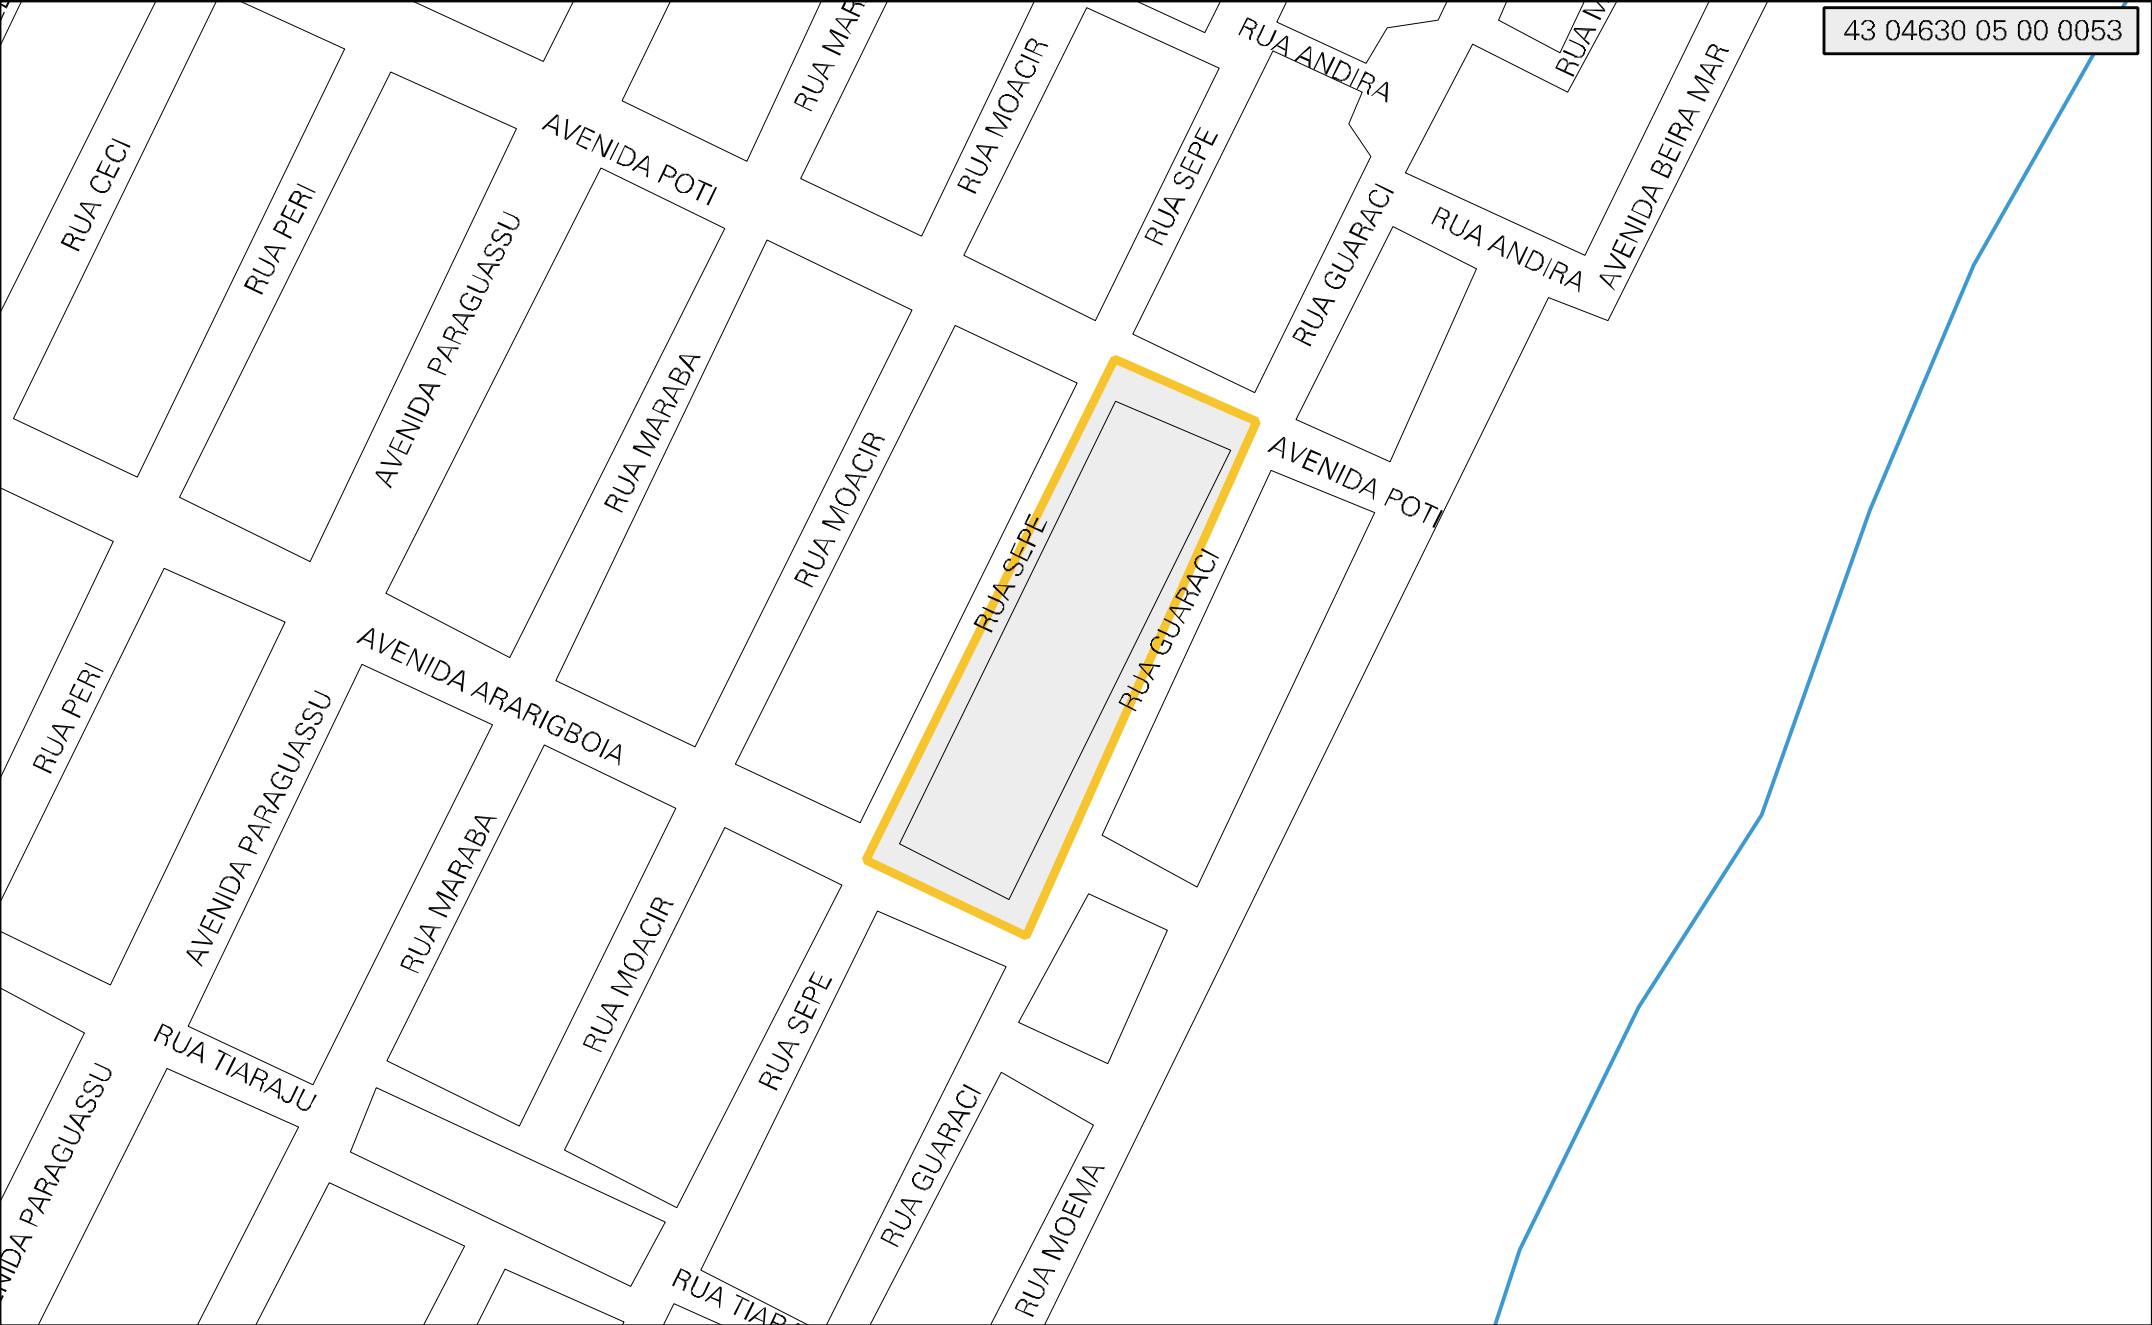

43 04630 05 00 0053

MUNICIPIO: 04630 - CAPÃO DA CANOA
DISTRITO: 05 - CAPÃO DA CANOA
SUBDISTRITO: 00
SETOR: 0053 SITUACAO: 10

ESTADO DO RIO GRANDE DO SUL
MAPA DE SETOR URBANO - MSU
ESCALA: 1 : 3539