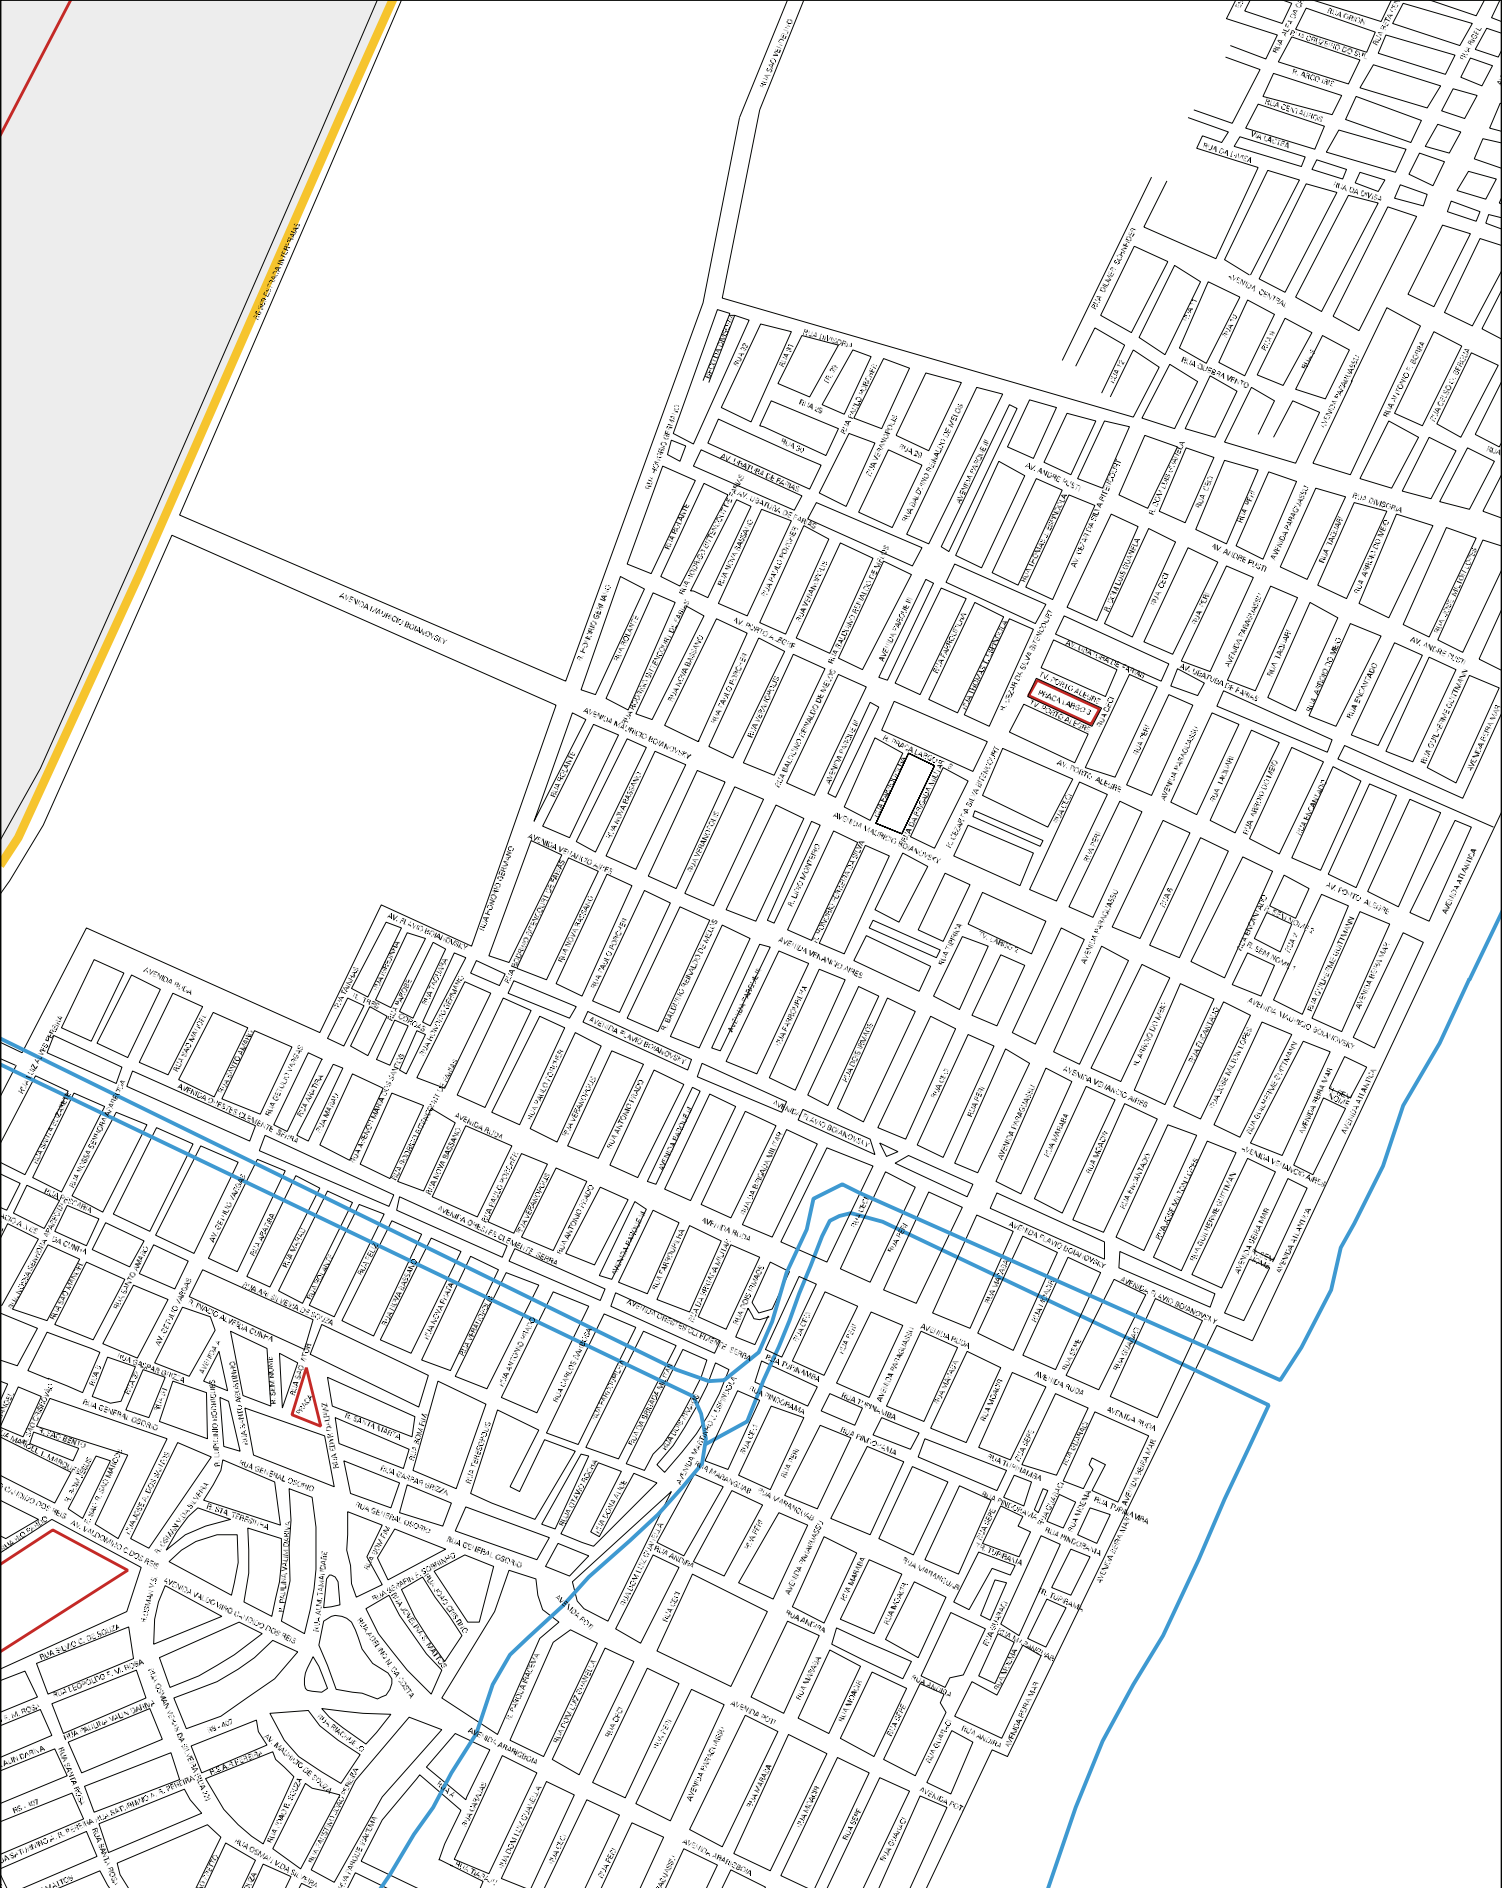

CENSO AGROPECUARIO 2006  
CONTAGEM DA POPULAÇÃO 2007

MUNICIPIO: 04630 - CAPÃO DA CANOA  
DISTRITO: 05 - CAPÃO DA CANOA  
SUBDISTRITO: 00  
SETOR: 0076 SITUACAO: 80

ESTADO DO RIO GRANDE DO SUL  
MAPA DE SETOR URBANO - MSU  
ESCALA: 1 : 13612