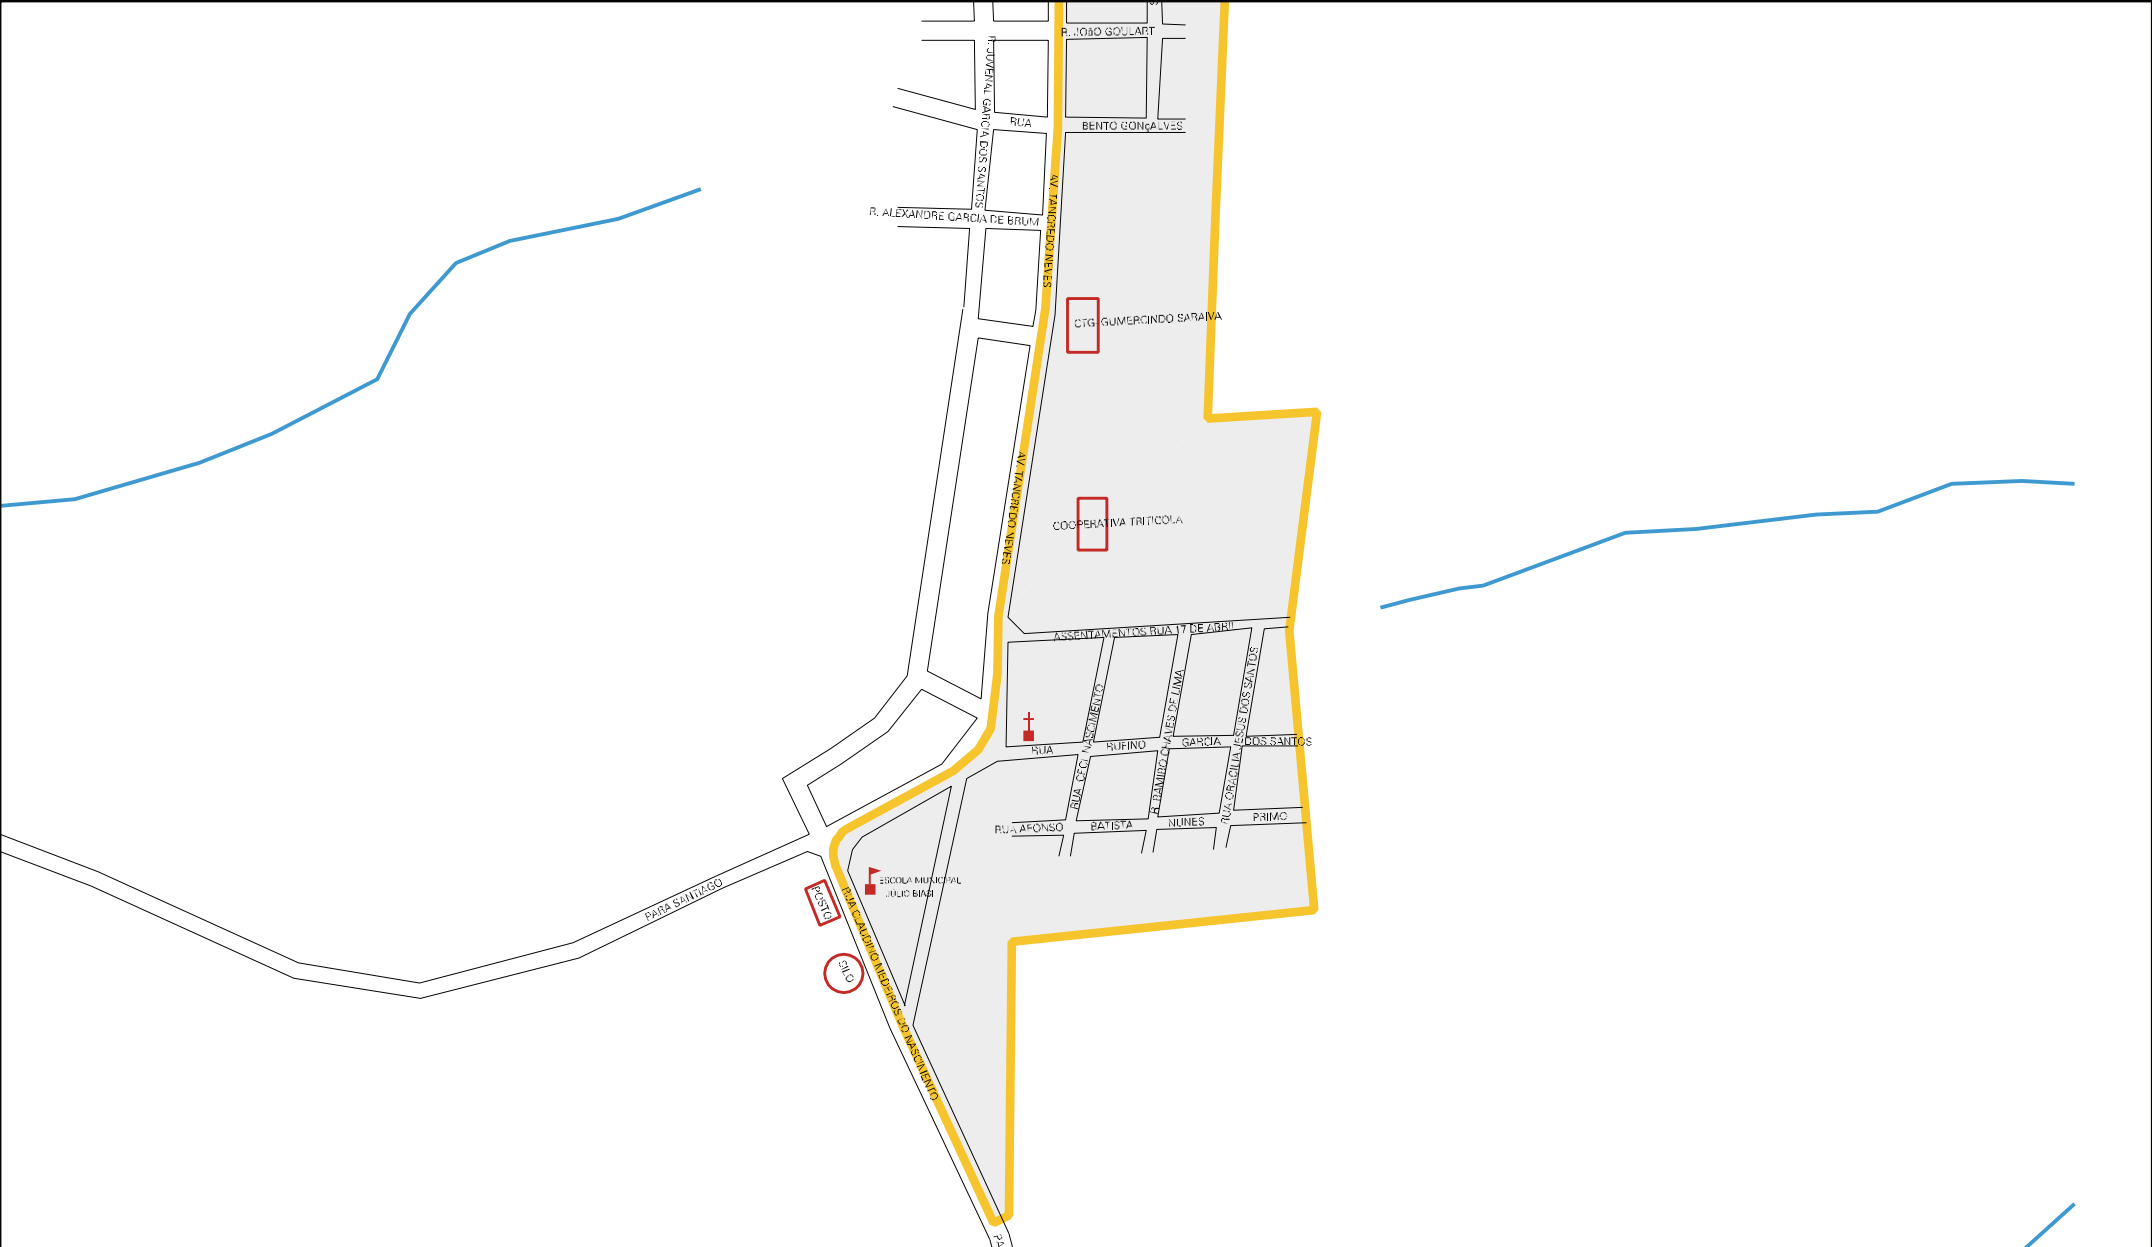

CASA ALTA

F. SAUB

[Red box with a cross symbol]

PRAÇA VEREAD

CR

PRAÇA DR. HUBEM LANG

BANCO SICREDI

PREF. MUNIC

RUA ANTONIO GARCIA DOS SANTOS

RUA ANTONIO GARCIA DOS SANTOS

R. ISAIAS GARCIA DOS SANTOS

R. OMERON GARCIA ROSADO

RUA ANTONIO GARCIA DOS SANTOS

R. ANTONIO GARCIA DOS SANTOS

R. OSVALDO ARRANHA

R. CAVALRINO GARCIA DOS SANTOS

RUA BENEDITO JAMES

RUA JOAO BOLZAN

RUA ALFREDO NASCIMENTO E SILVA

MUNICÍPIO: 04655 - CAPÃO DO CIPÓ
DISTRITO: 05 - CAPÃO DO CIPÓ
SUBDISTRITO: 00
SETOR: 0001 SITUACAO: 10

CENSO AGROPECUÁRIO 2008
CONTAGEM DA POPULAÇÃO 2007

ESTADO DO RIO GRANDE DO SUL
MAPA DE SETOR URBANO - MSU
ESCALA: 1 : 9142