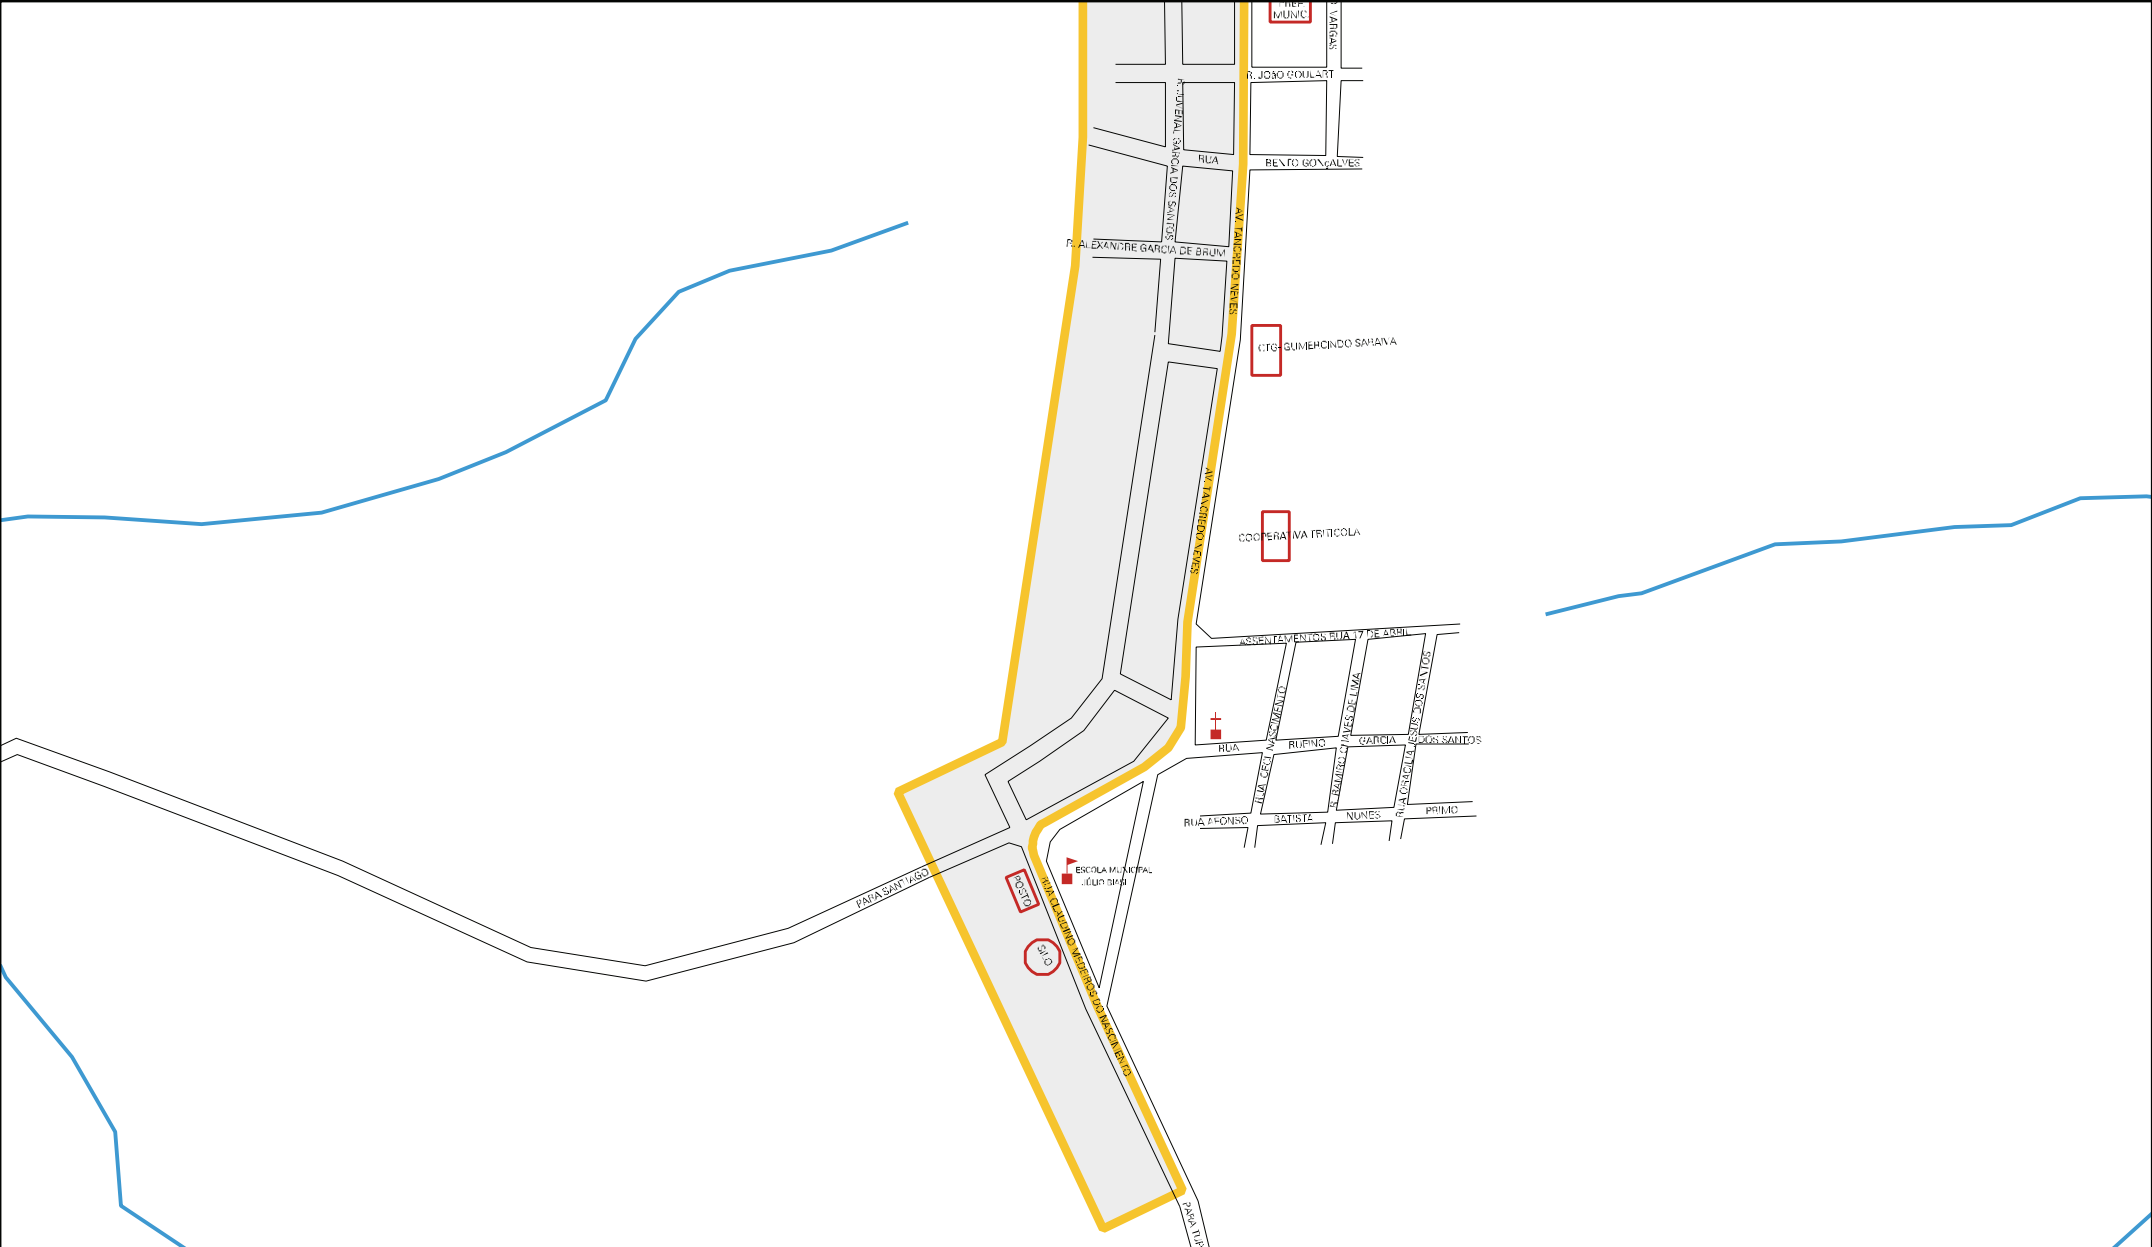

CI. BEALIN

F. SAUDA

CAMAARA VEREAD

PRAÇA DR. FUSEM LING

BANCO CIBREFI

MUNICÍPIO: 04655 - CAPÃO DO CIPÓ  
 DISTRITO: 05 - CAPÃO DO CIPÓ  
 SUBDISTRITO: 00  
 SETOR: 0002 SITUAÇÃO: 10

ESTADO DO RIO GRANDE DO SUL  
 MAPA DE SETOR URBANO - MSU  
 ESCALA: 1 : 9755