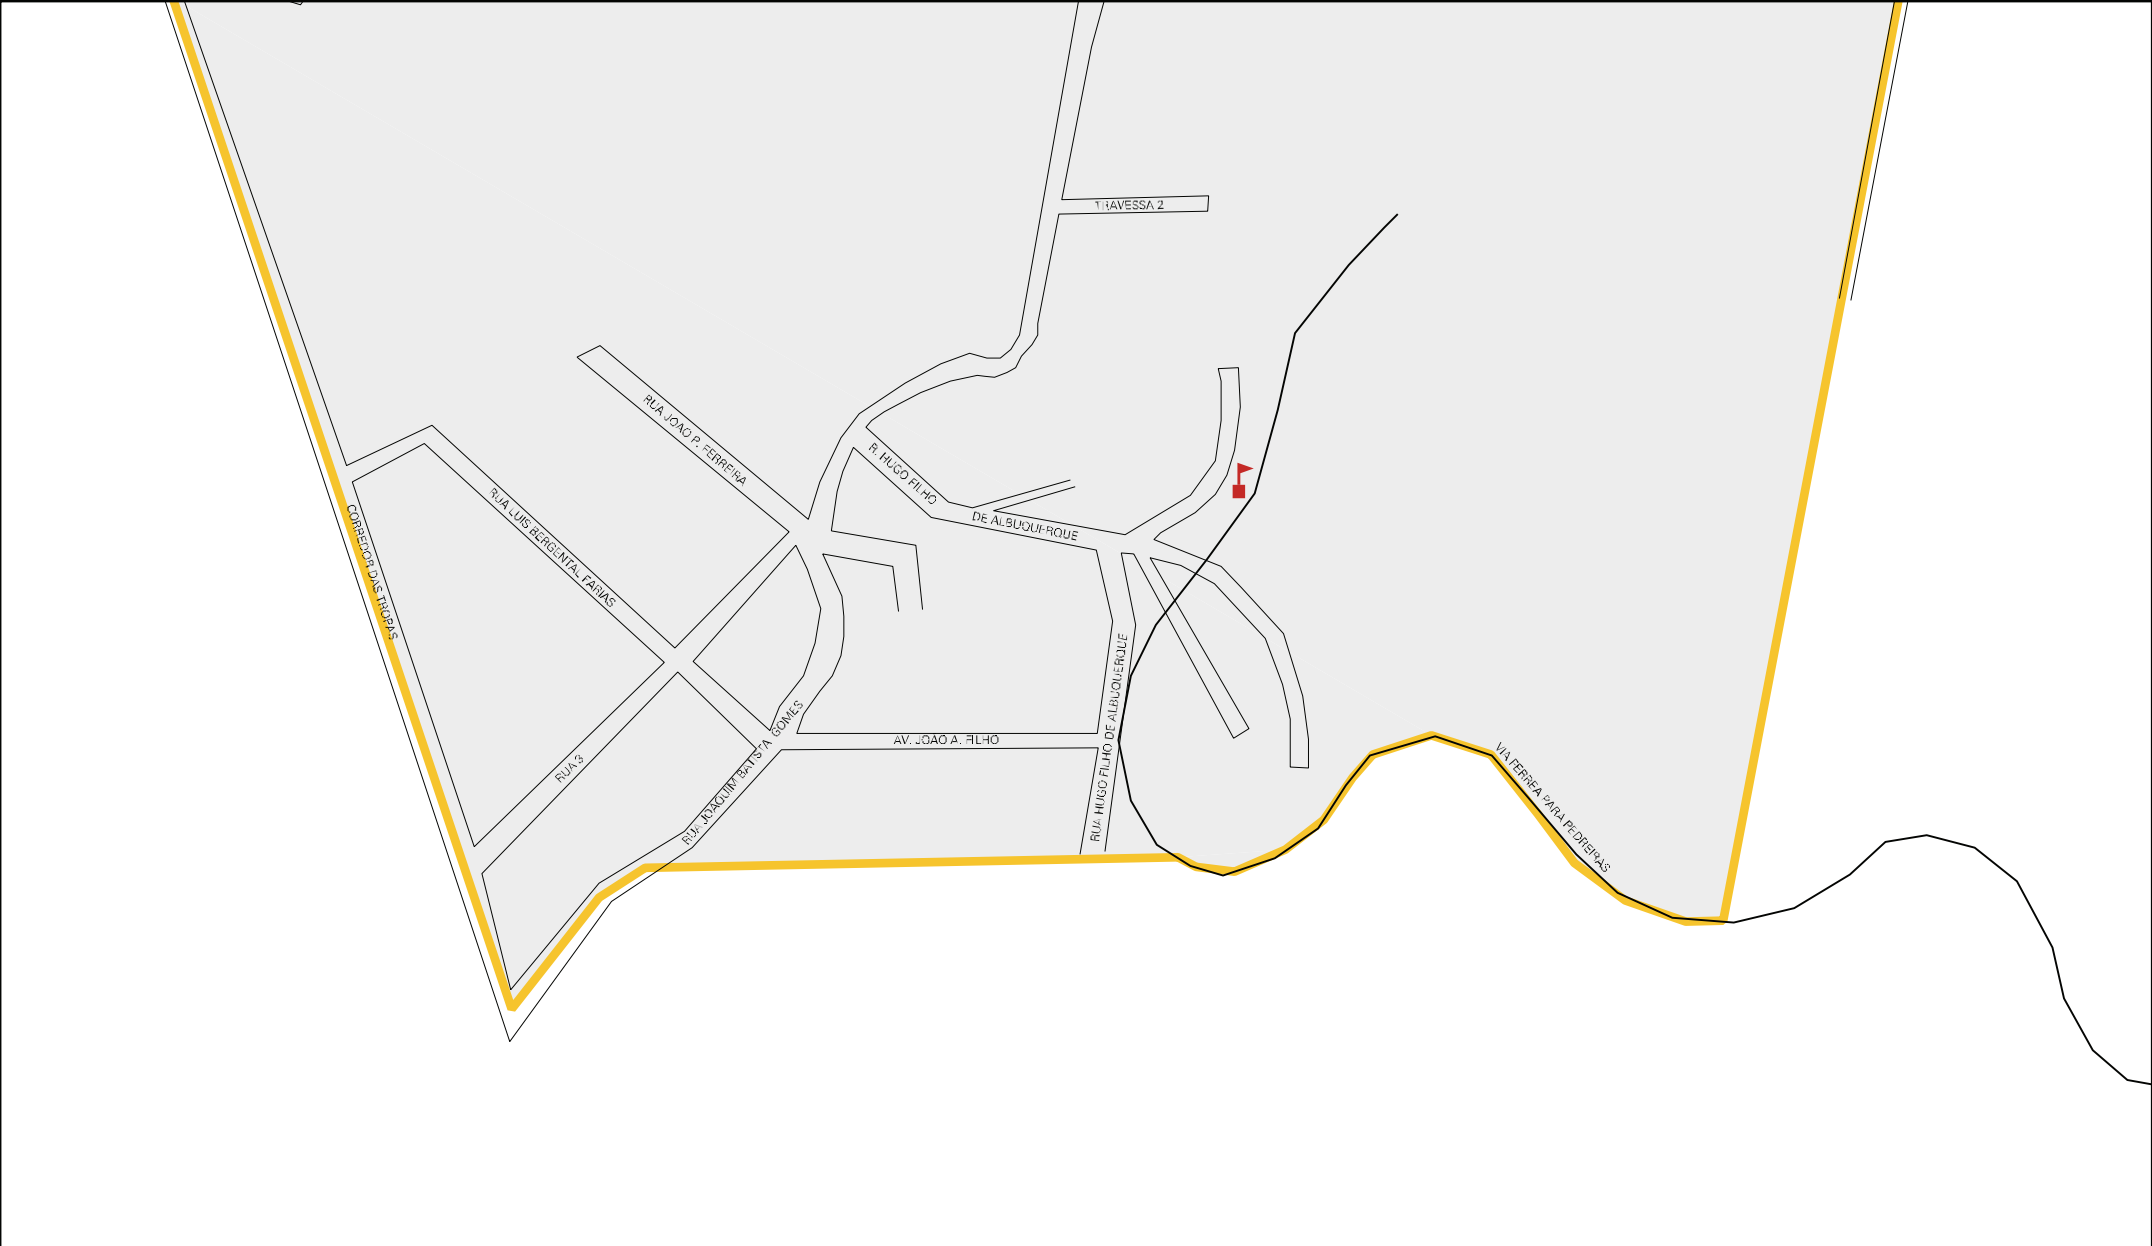

ARROIO SAC PEDRO

ESTRADA ESTADUAL PARA PEDRO OSÓRIO

ANTIGA ESTRADA DA ZA JAGUARÃO

VIA FERREIA PELOTAS BAGE

TRAVESSA 1

TRAVESSA 2

TRAVESSA 3

RUA ADELAIDE VAIEL

RUA JOÃO BATISTA GOMES

RUA IRIDE DA COSTA

CORRETORES 13

R. ESMEINOPOLINA DA SILVEIRA

AV. MARCISO SILVA

RUA MANOEL SANTOS VICTORINI

BAHIO CERRO DO ESTADO

MUNICIPIO: 04663 - CAPÃO DO LEÃO  
DISTRITO: 05 - CAPÃO DO LEÃO  
SUBDISTRITO: 00  
SETOR: 0023 SITUACAO: 10  
BAIRRO: 004 - CERRO DO ESTADO

ESTADO DO RIO GRANDE DO SUL  
MAPA DE SETOR URBANO - MSU  
ESCALA: 1 : 8306