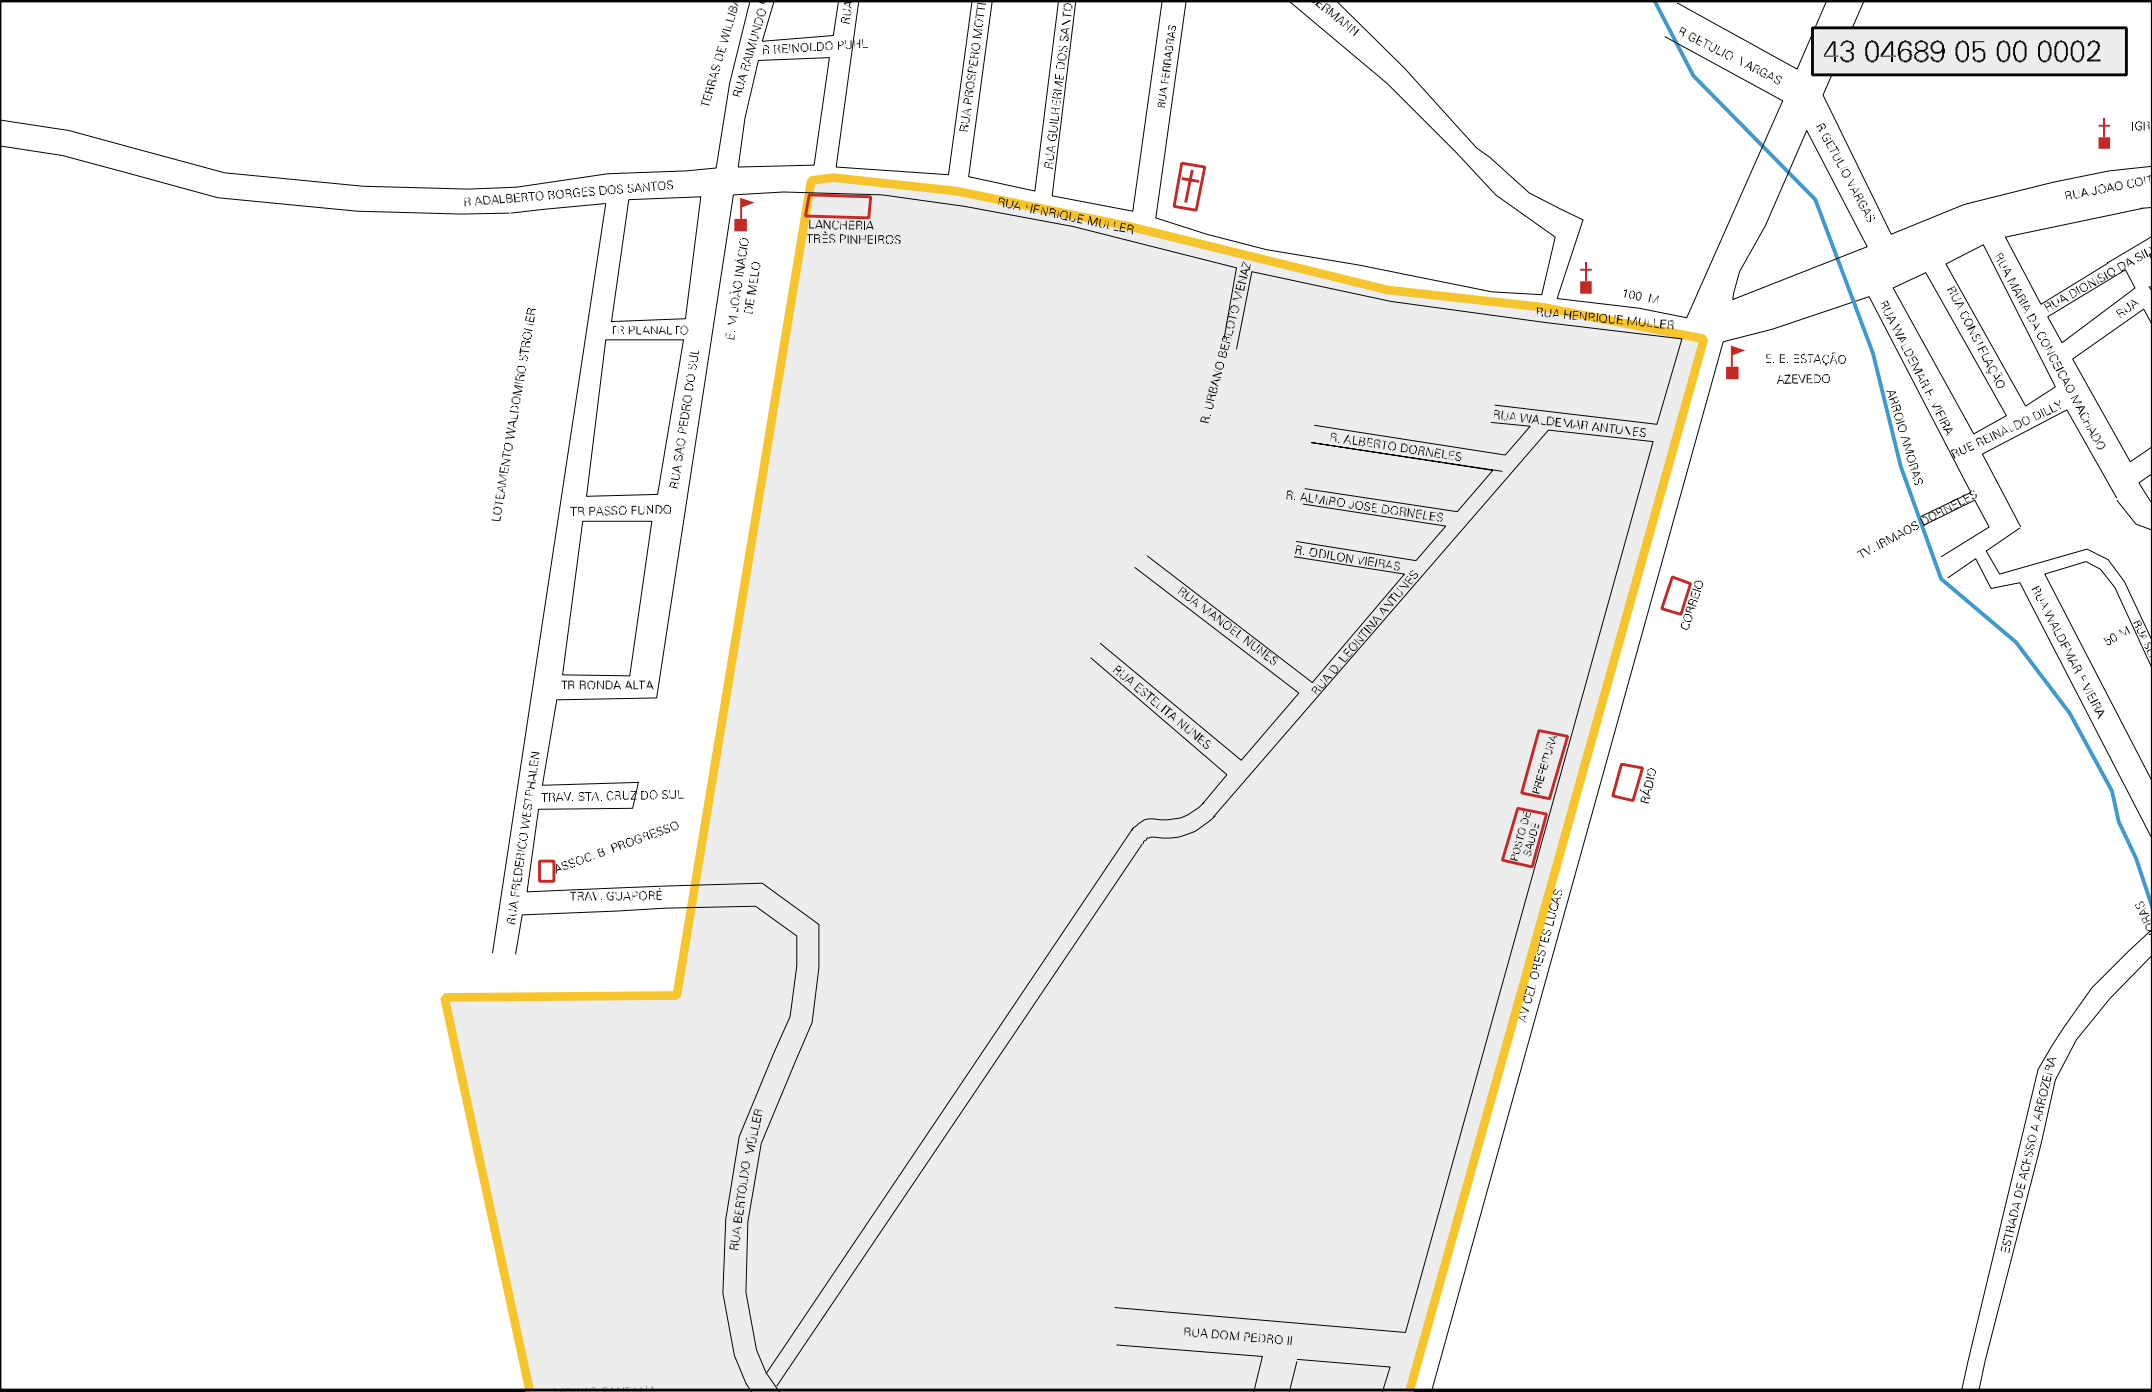

43 04689 05 00 0002

LANCHERIA TRÉS PINHEIROS

RUA BERTOLDO MÜLLER

RUA HENRIQUE MÜLLER

RUA DOM PEDRO II

AV. CEZ DNESTES LUCAS

POSTO DE SAÚDE

PREFEITURA

RÁDIO

CORREIO

E. E. ESTAÇÃO AZEVEDO

100 M

RUA VIANEY ANTUNES

R. ALBERTO DORNELES

R. ALVAIRO JOSE DORNELES

R. ODILON VIEIRAS

RUA VIANEY NUNES

RUA ESTELITA NUNES

RUA D. LEONARDA ANTUNES

R. URBANO BERTOLDO VIEIRA

R ADALBERTO BORGES DOS SANTOS

TERRAS DE WILLIB
RUA RAMONILDO
R. REINOLDO PULL

RUA PROSPERO MOTTI
RUA GUILHERME DOS SANTOS

RUA FERDINANDS
RUA FERDINANDS

R. GETULIO VARGAS

R. GETULIO VARGAS

RUA JOAO CO

RUA MARIA DA CONCEICAO VACHINDO
RUA DIONISIO DA SILVA
RUA

RUA WILHELM VIEIRA
RUE REINALDO DILLI
TV. IRMAOS DORNELES

RUA VADIMAR LUIZA

ESTRADA DE ACESSO A ARREZE/MA

LOTEAMENTO WALDOMIRO STRICKLER

TR. PLANALTO

TR. PASSO FUNDO

TR. RONDA ALTA

RUA FREDERICO WESTPHALEN

TRAV. STA. CRUZ DO SUL

ASSOC. B. PROGRESSO

TRAV. GUAPORE

E. M. JOAO INACIO DE MELO

378

95 M

TELE