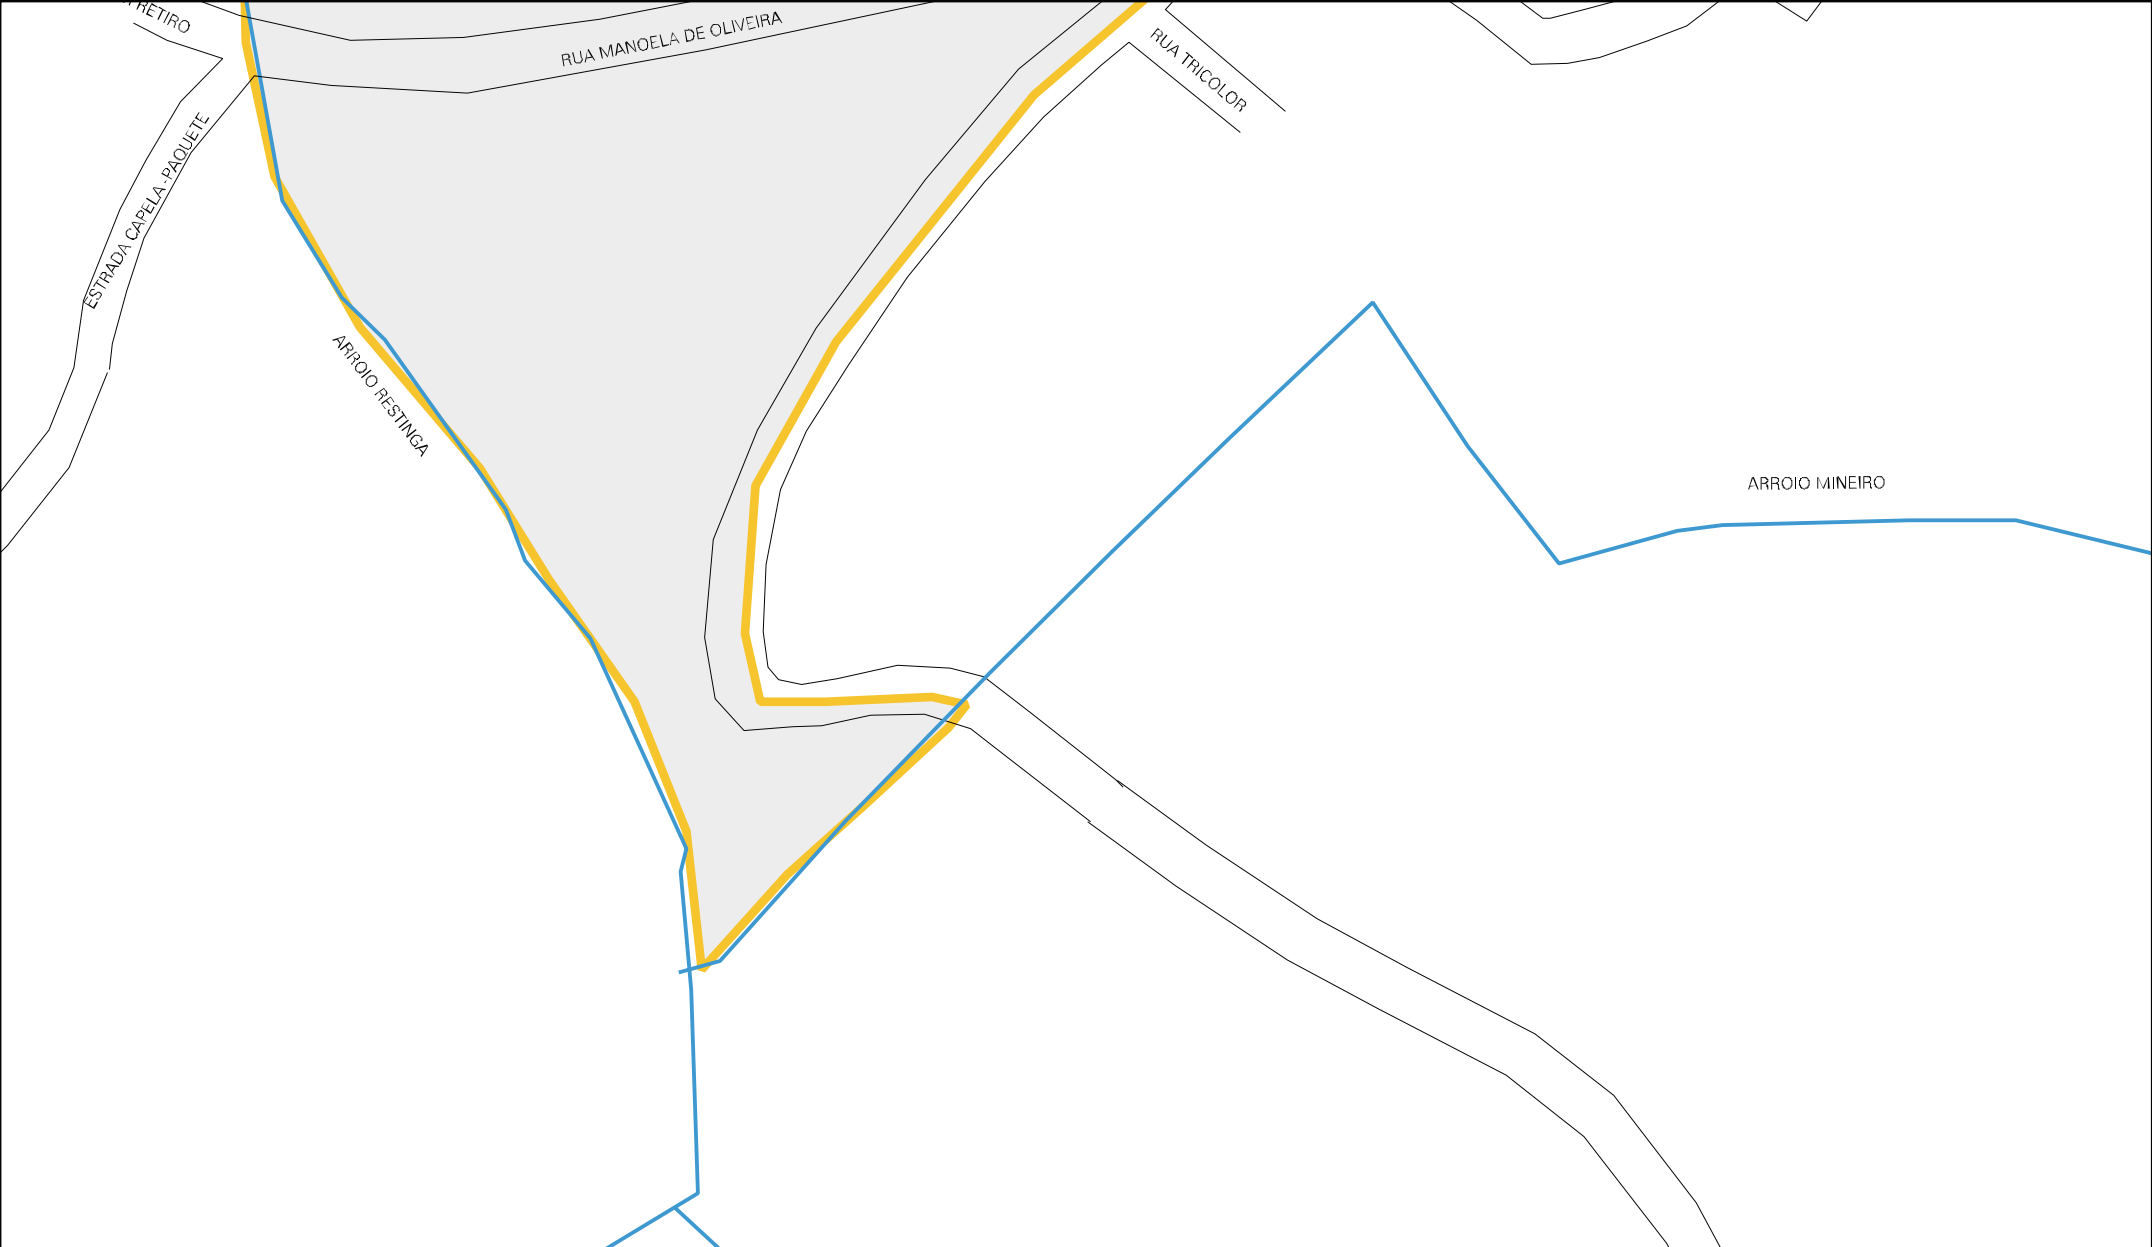

NASC. OESTE ARROIO RESTINGA

ARROIO RESTINGA

NASC. LESTE ARROIO RESTINGA

RUA PAULINA MACHADO 3

RUA MARCOS RUFINO DA SILVA

TRAV. PE. GRECO

TR. DR. RUA PE. GRECO 1

RUA NORMELIO CRUZ

RUA SADI CUNHA

E. M. MANOEL RAMOS

BIBLIOTECA MUNICIPAL

600 M

80 M

RUA CELI MACHADO

RUA CON NICOLAU FLACH

RUA CEL PAULINO TEIXEIRA

AV CEL ORESTES LUCAS

RUA FRANKLIN

R DA SILVA

RUA ROBERTO MARTINS

RUA ATHANAGILDO DE CARVALOS

RUA WILSON ZUCCHETTI

EST BOA

CENSO AGROPECUARIO 2006
CONTAGEM DA POPULAÇÃO 2007

MUNICIPIO: 04689 - CAPELA DE SANTANA
DISTRITO: 05 - CAPELA DE SANTANA
SUBDISTRITO: 00
SETOR: 0004 SITUACAO: 10

ESTADO DO RIO GRANDE DO SUL
MAPA DE SETOR URBANO - MSU
ESCALA: 1 : 4748