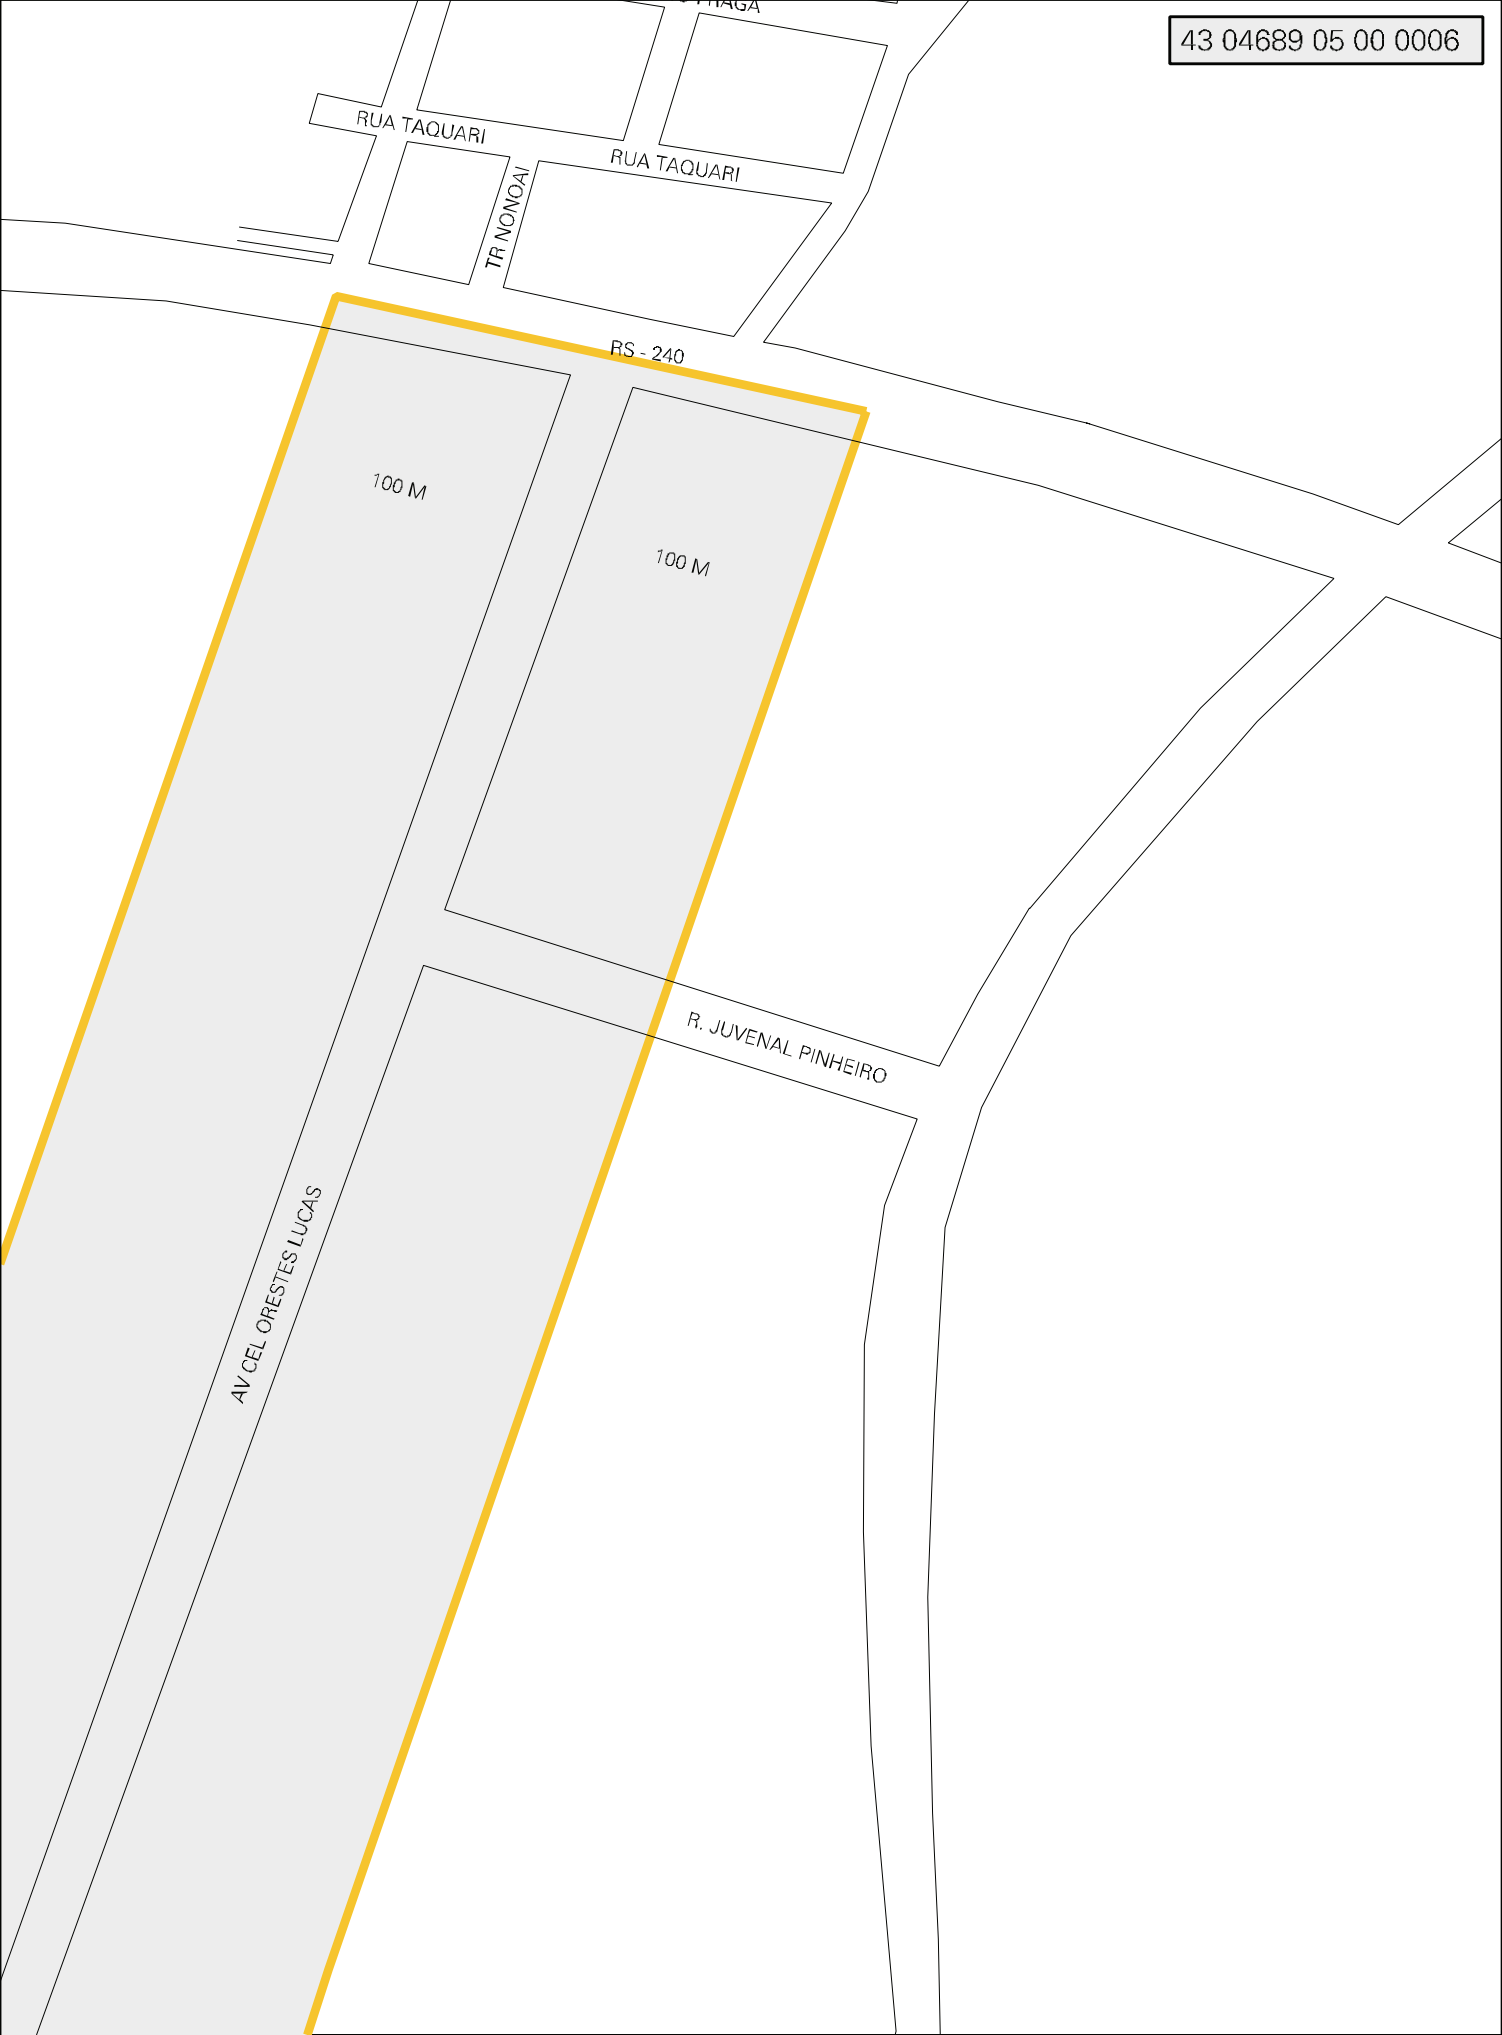

RS - 240

MUNICIPIO: 04689 - CAPELA DE SANTANA
 DISTRITO: 05 - CAPELA DE SANTANA
 SUBDISTRITO: 00
 SETOR: 0006 SITUACAO: 10

ESTADO DO RIO GRANDE DO SUL
MAPA DE SETOR URBANO - MSU
ESCALA: 1 : 3974