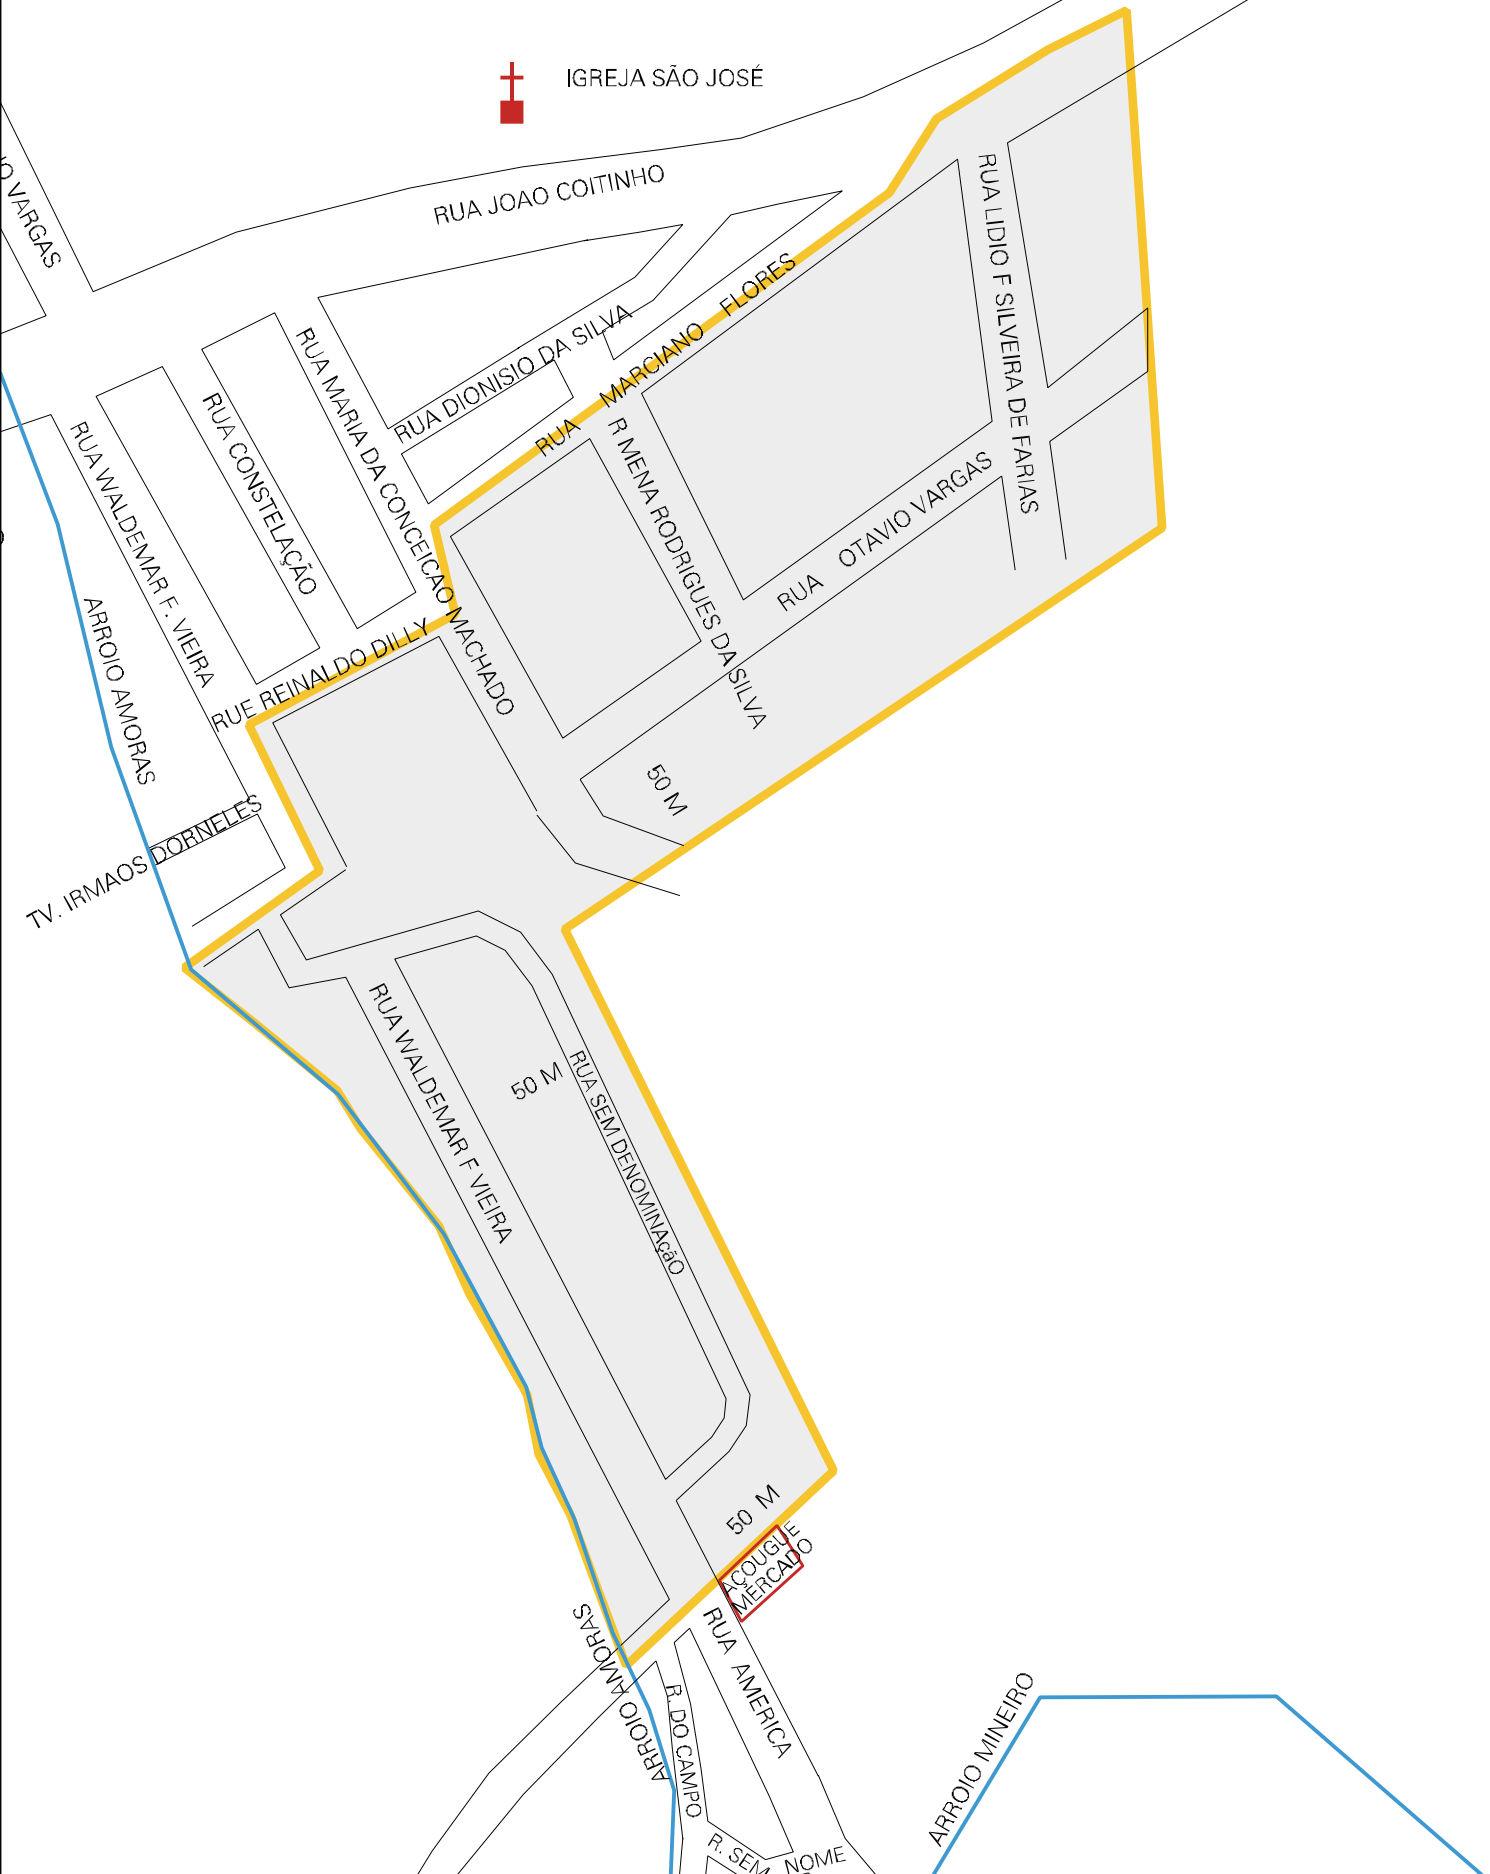

IGREJA SÃO JOSÉ

MUNICIPIO: 04689 - CAPELA DE SANTANA  
 DISTRITO: 05 - CAPELA DE SANTANA  
 SUBDISTRITO: 00  
 SETOR: 0009 SITUACAO: 10

ESTADO DO RIO GRANDE DO SUL  
 MAPA DE SETOR URBANO - MSU  
 ESCALA: 1 : 3367