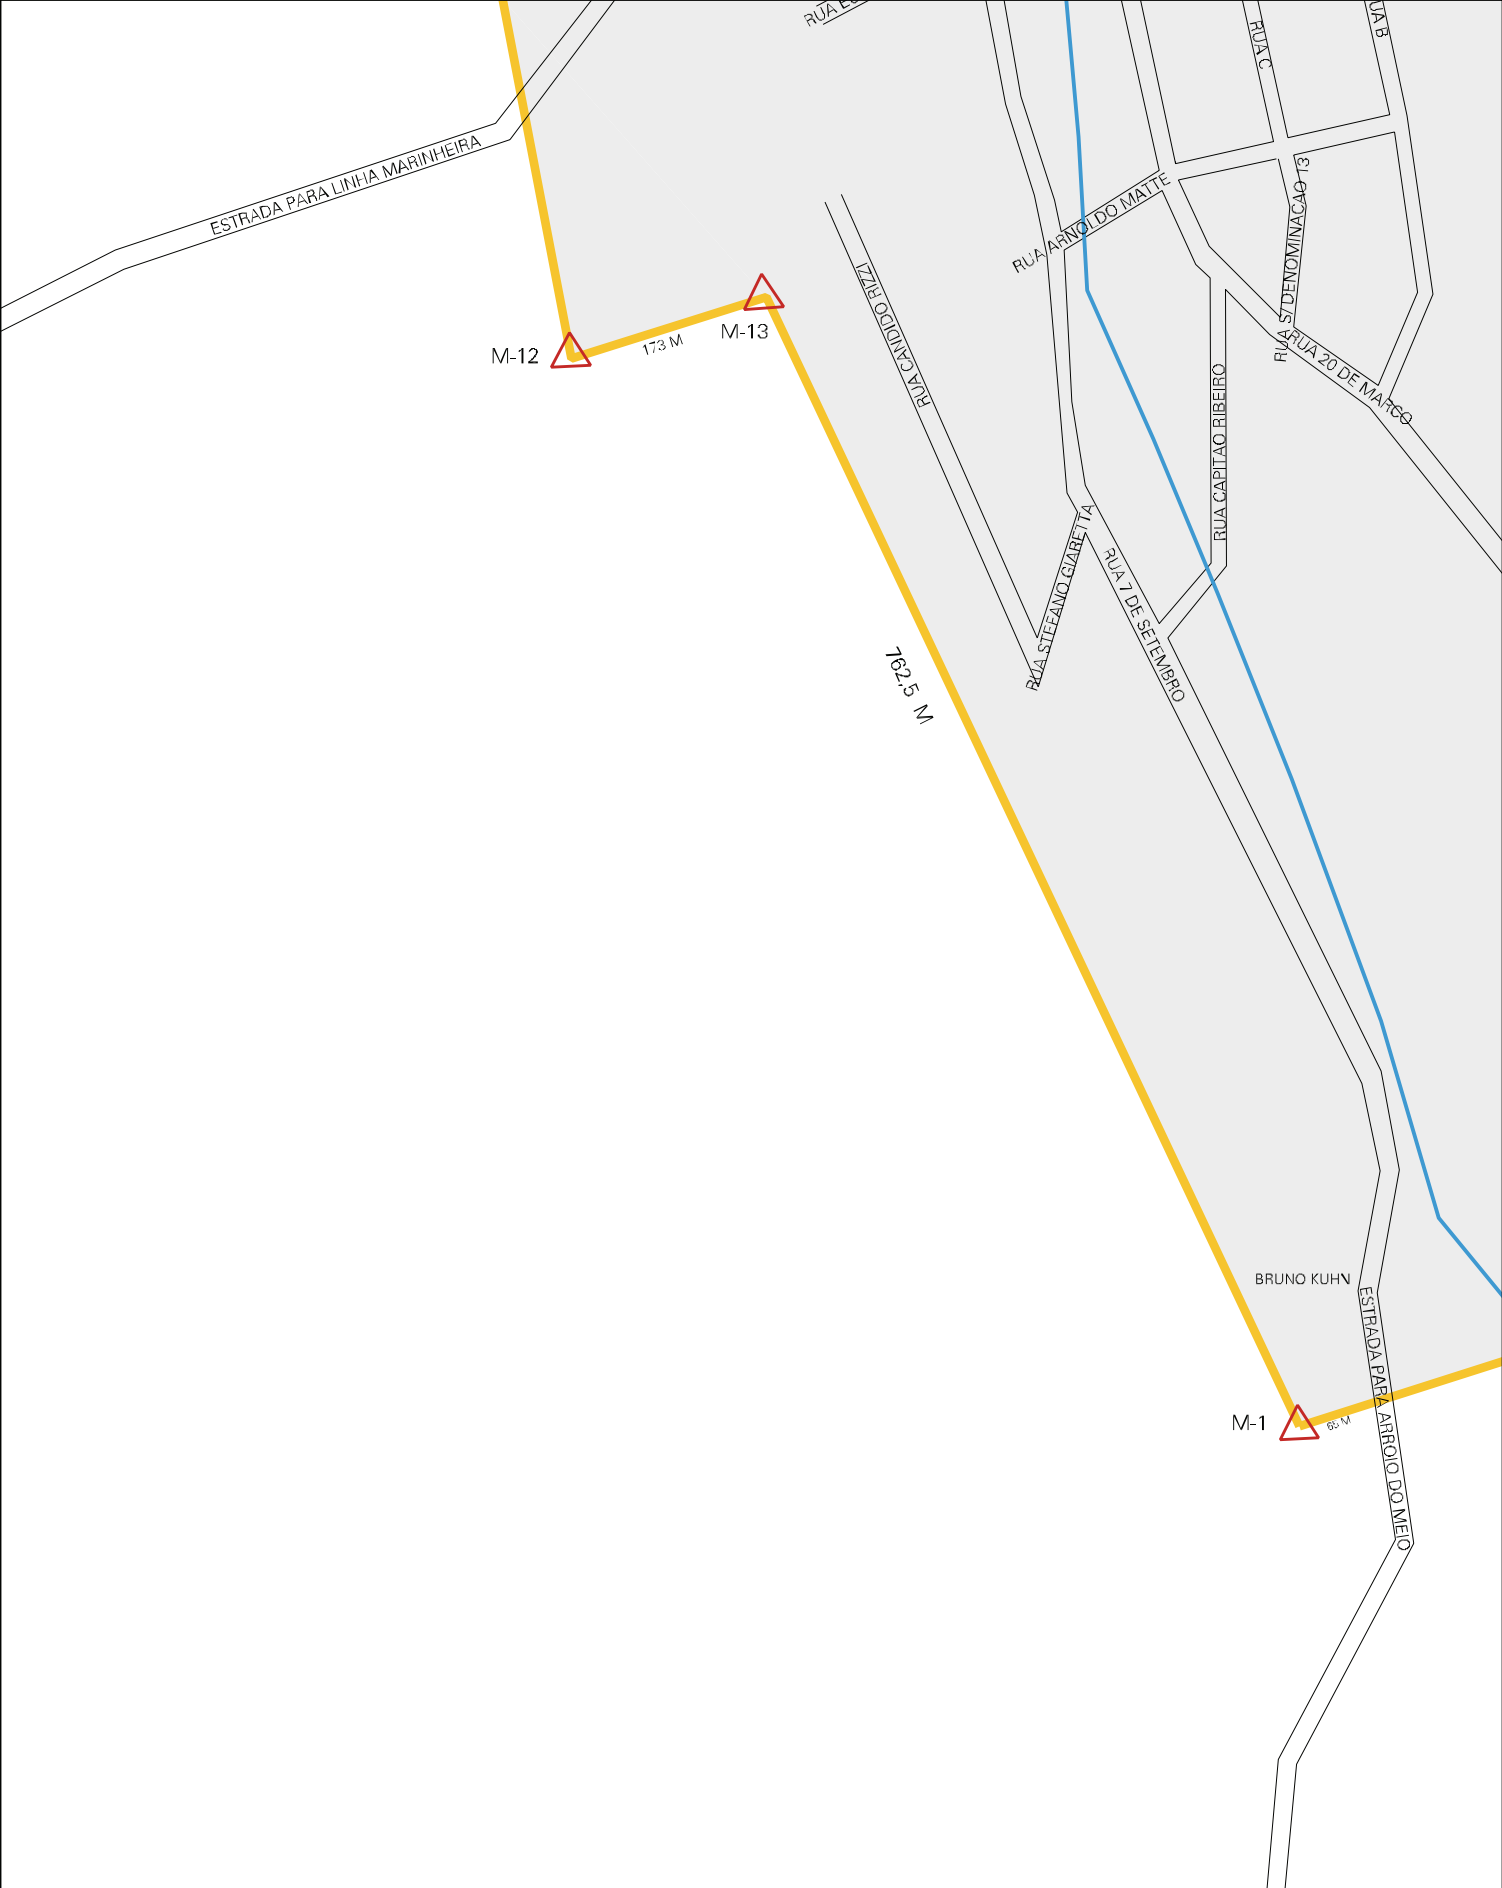

1084 M

M-11

TERRA DOS LORENZON

PARA NOVA BRESCIA

996 M

TERRA DA MITRA DIOCESANA STA. CRUZ

RUA SEM DENOMIN. 1  
RUA SEM DENOMIN. 2  
RUA SEM DENOMIN. 3  
RUA SEM DENOMIN. 4

RUA SEM DENOMIN. 6

RUA SEM DENOMIN. 7

RUA SEM DENOMIN. 8

RUA SEM DENOMIN. 9

RUA PEDRO CADORE  
RUA CANDIDO RIZZI

RUA LUIZ RECH

ENGENHO KOLBES

RUA AUGUSTO RITT

RUA LEOPOLDO GASPAROTTO

RUA ARLINDO ZAMBRESI

RUA ANITA BLATT

RUA B

JUARIZ

AV. AIRTON SENNA

RUA ARNALDO HUNHOFF

M-10

254 M

ESTRADA PARA ENCANTADO

M-9

216.5 M

M-8

621.5 M

GRUPO 03 AVIPAL

TERRAS DE JUVI KREIN E PEDRO FARIAS

M-12