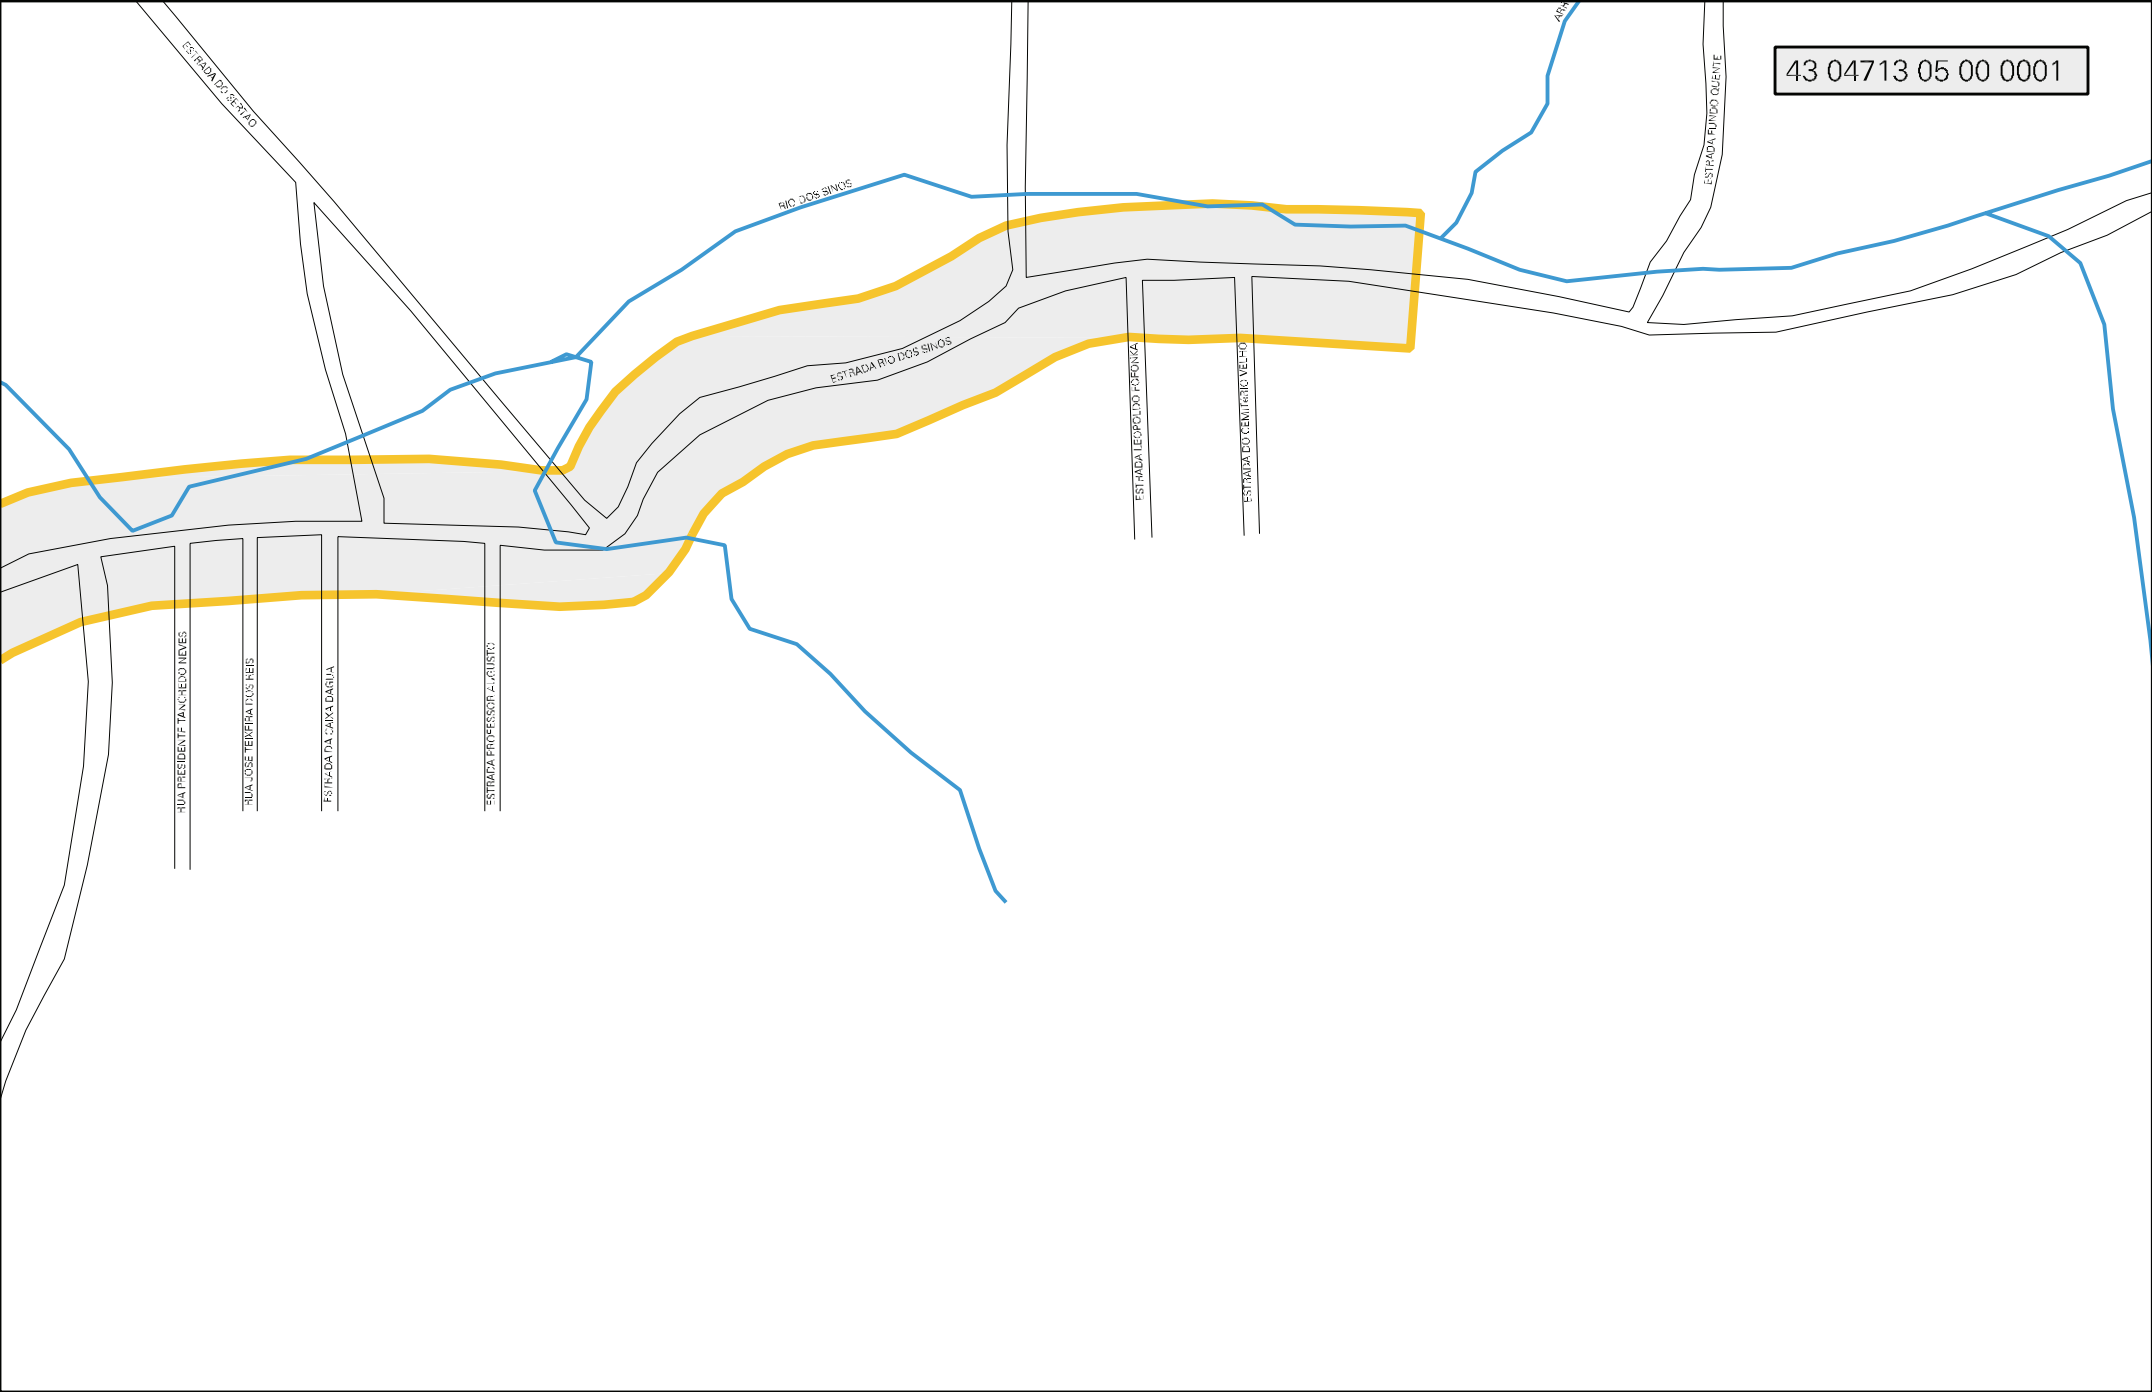

ESTADIA LA OVEJUNA

RIO LOS SIMON

ESTADIA RIO LOS SIMON

ARROYO SEFRALCO

ARROYO SEFRALCO

ARROYO SEFRALCO

43 04713 05 00 0001

ESTADO DO RIO GRANDE DO SUL
MAPA DE SETOR URBANO - MSU
ESCALA: 1 : 14114