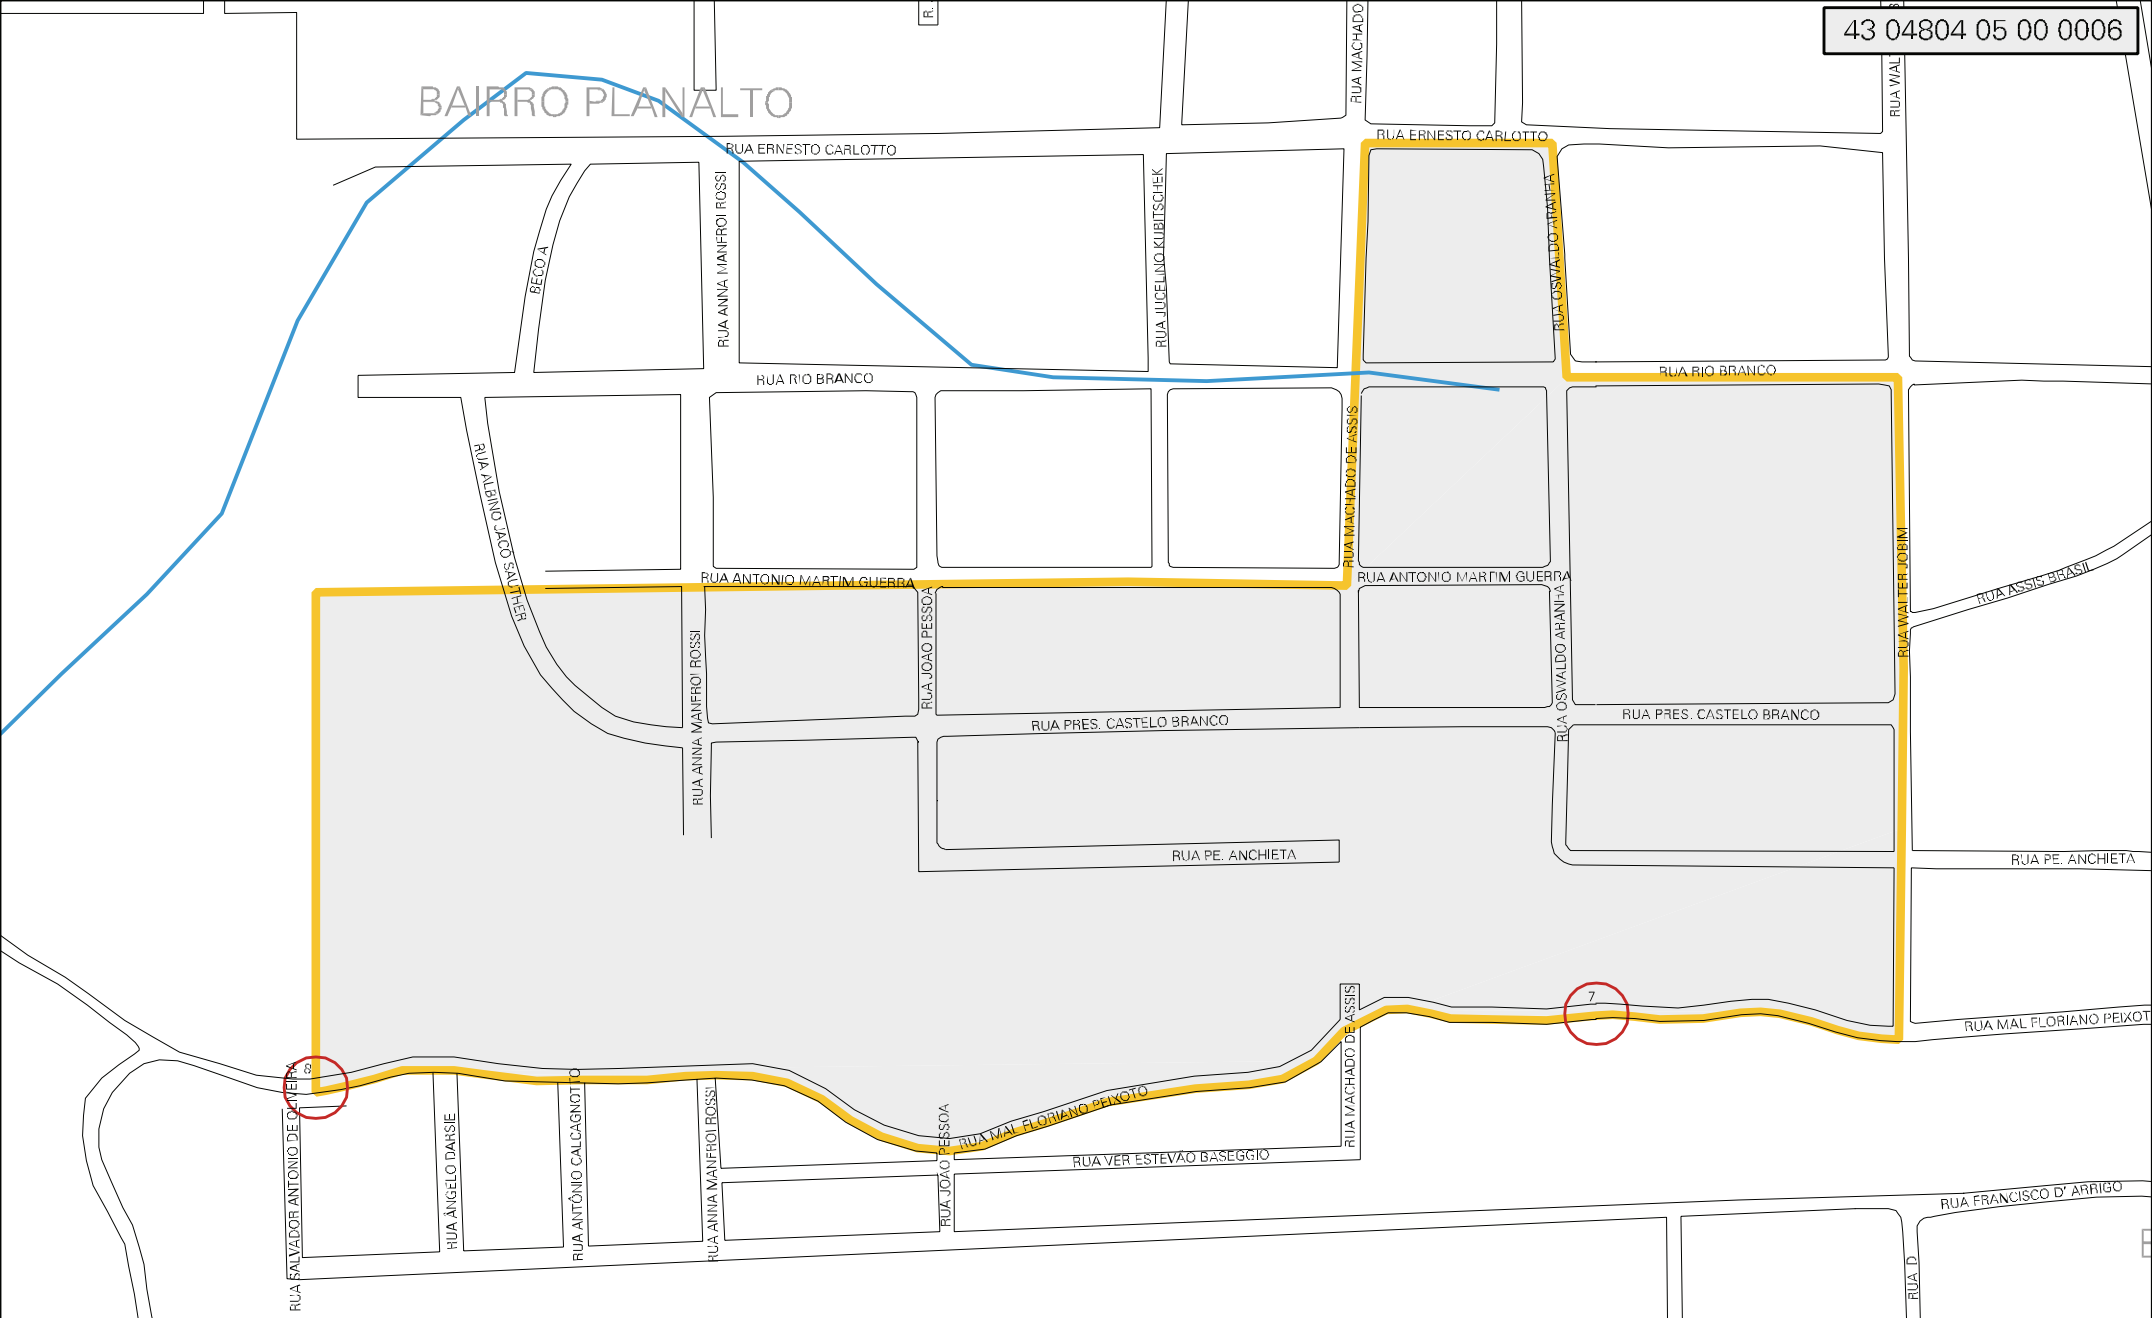

# BAIRRO PLANALTO

MUNICIPIO: 04804 - CARLOS BARBOSA  
 DISTRITO: 05 - CARLOS BARBOSA  
 SUBDISTRITO: 00  
 SETOR: 0006 SITUACAO: 10  
 BAIRRO: 005 - PLANALTO

ESTADO DO RIO GRANDE DO SUL  
 MAPA DE SETOR URBANO - MSU  
 ESCALA: 1 : 3542