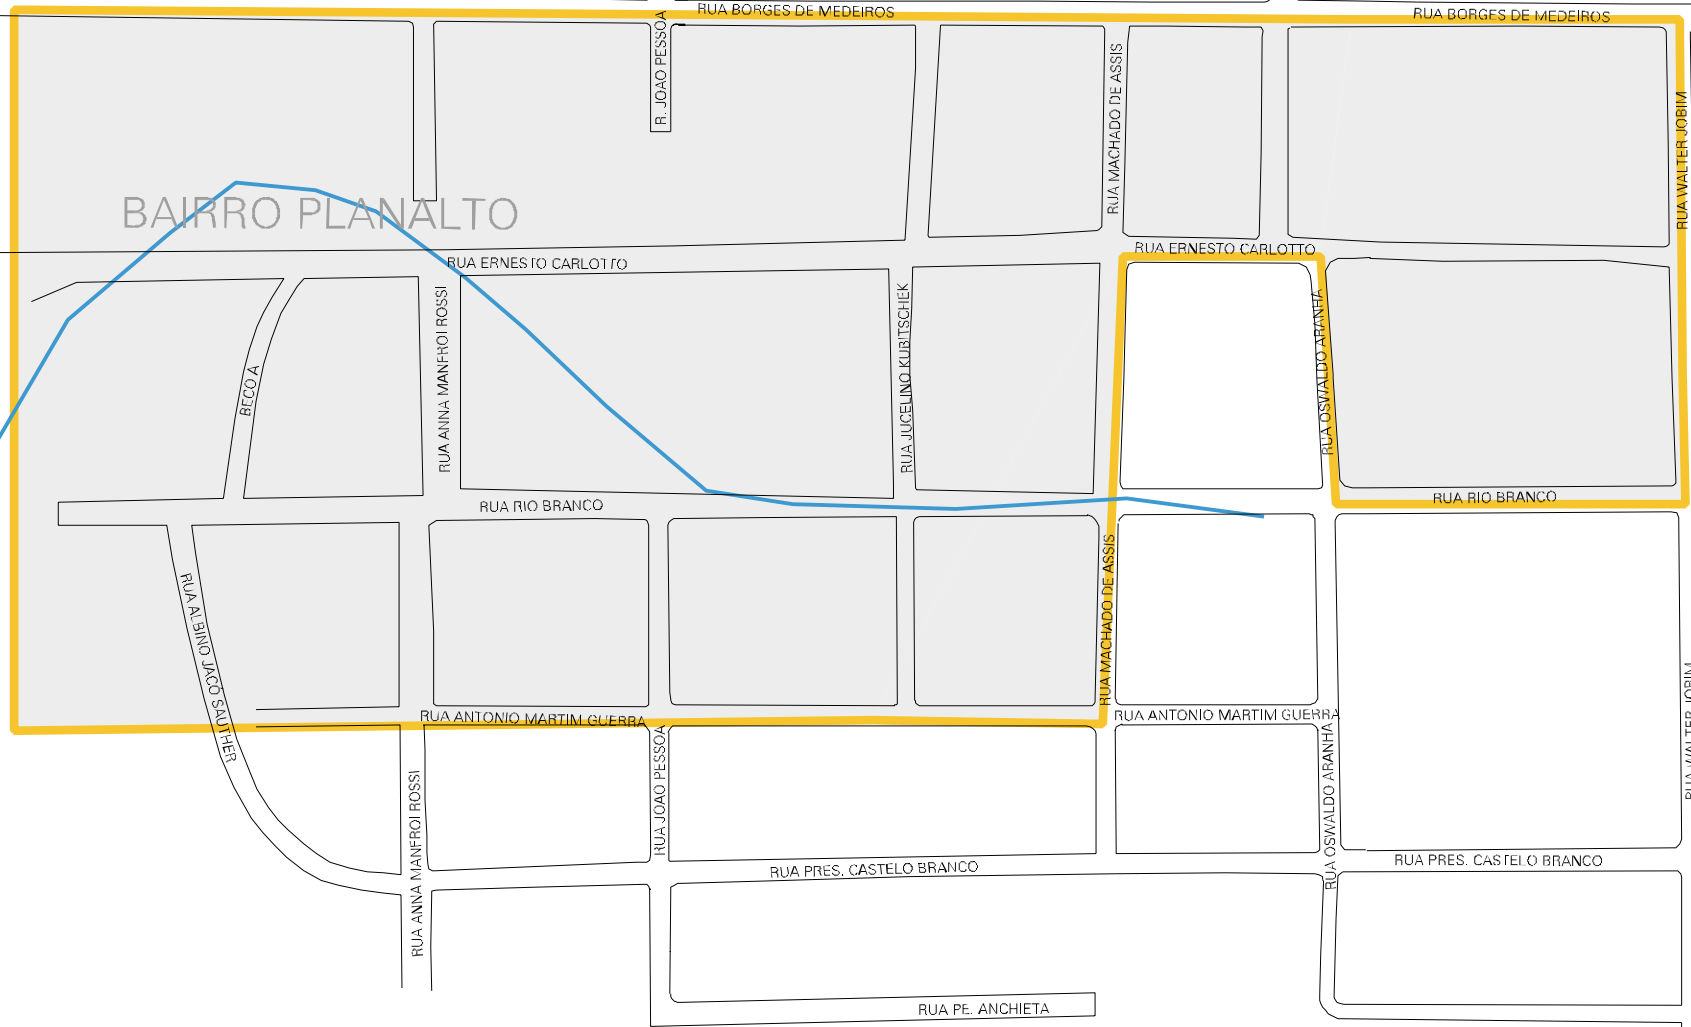

BAIRRO VITORIA

BAIRRO PLANALTO

MUNICIPIO: 04804 - CARLOS BARBOSA
 DISTRITO: 05 - CARLOS BARBOSA
 SUBDISTRITO: 00
 SETOR: 0007 SITUACAO: 10
 BAIRRO: 005 - PLANALTO

ESTADO DO RIO GRANDE DO SUL
 MAPA DE SETOR URBANO - MSU
 ESCALA: 1 : 3352