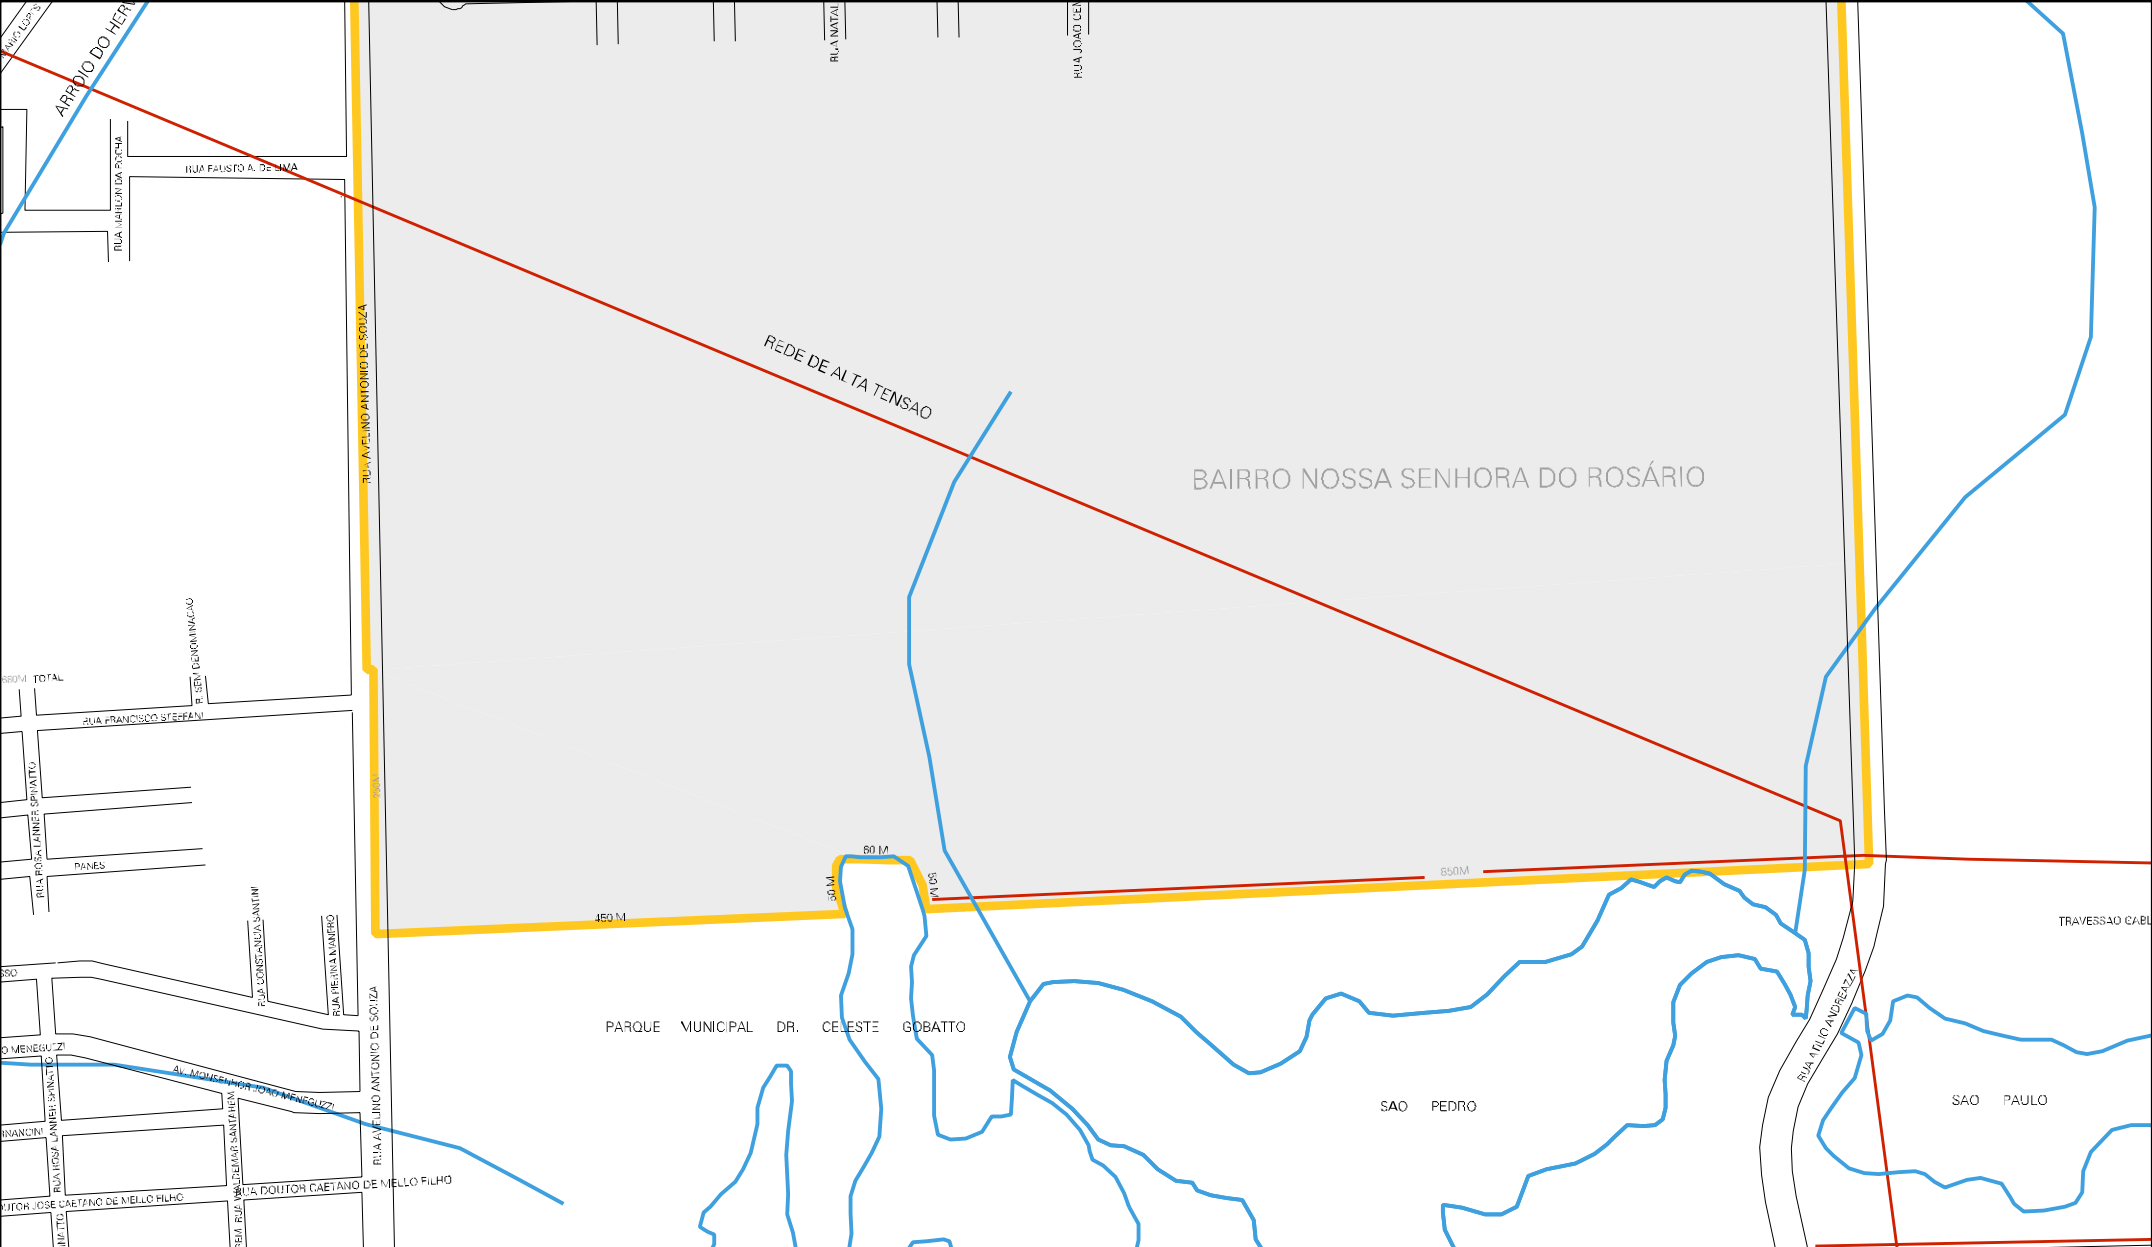

VIMES VENEZUELA

BAIRRO NOSSA SENHORA DO ROSÁRIO

MUNICÍPIO: 05108 - CAXIAS DO SUL
 DISTRITO: 05 - CAXIAS DO SUL
 SUBDISTRITO: 03 - REGIÃO ADMINISTRATIVA III
 SETOR: 0033 SITUACAO: 20
 BAIRRO: 047 - NOSSA SENHORA DO ROSÁRIO

ESTADO DO RIO GRANDE DO SUL
 MAPA DE SETOR URBANO - MSU
 ESCALA: 1 : 7216