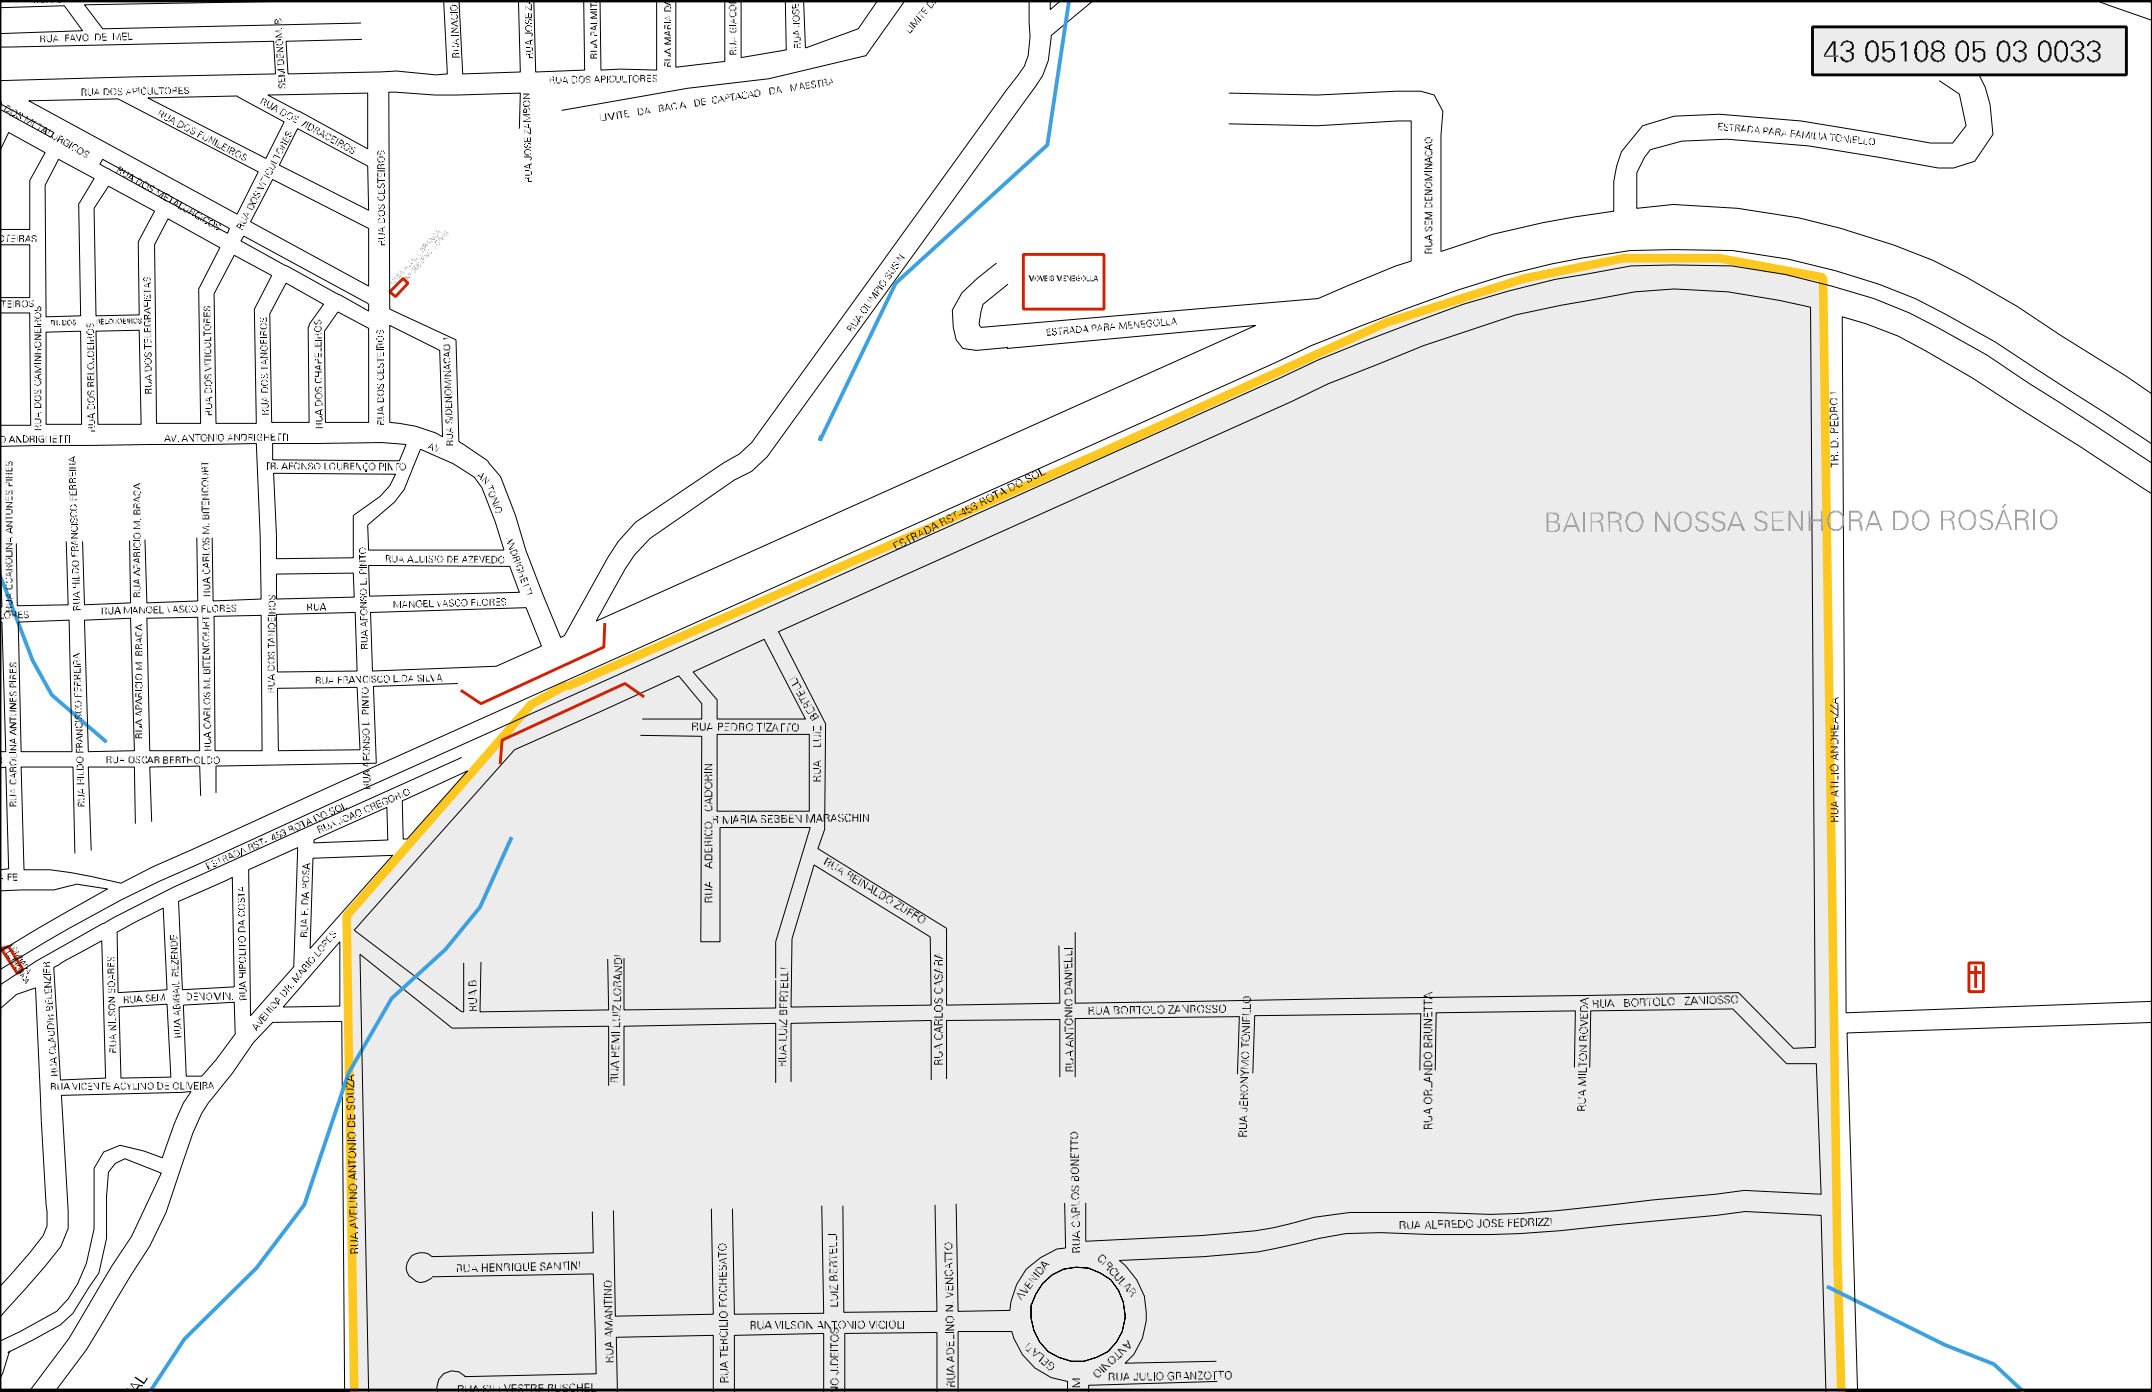

VIMES VENEZUELA

BAIRRO NOSSA SENHORA DO ROSÁRIO

MUNICÍPIO: 05108 - CAXIAS DO SUL
 DISTRITO: 05 - CAXIAS DO SUL
 SUBDISTRITO: 03 - REGIÃO ADMINISTRATIVA III
 SETOR: 0033 SITUACAO: 20
 BAIRRO: 047 - NOSSA SENHORA DO ROSÁRIO

ESTADO DO RIO GRANDE DO SUL
 MAPA DE SETOR URBANO - MSU
 ESCALA: 1 : 7216