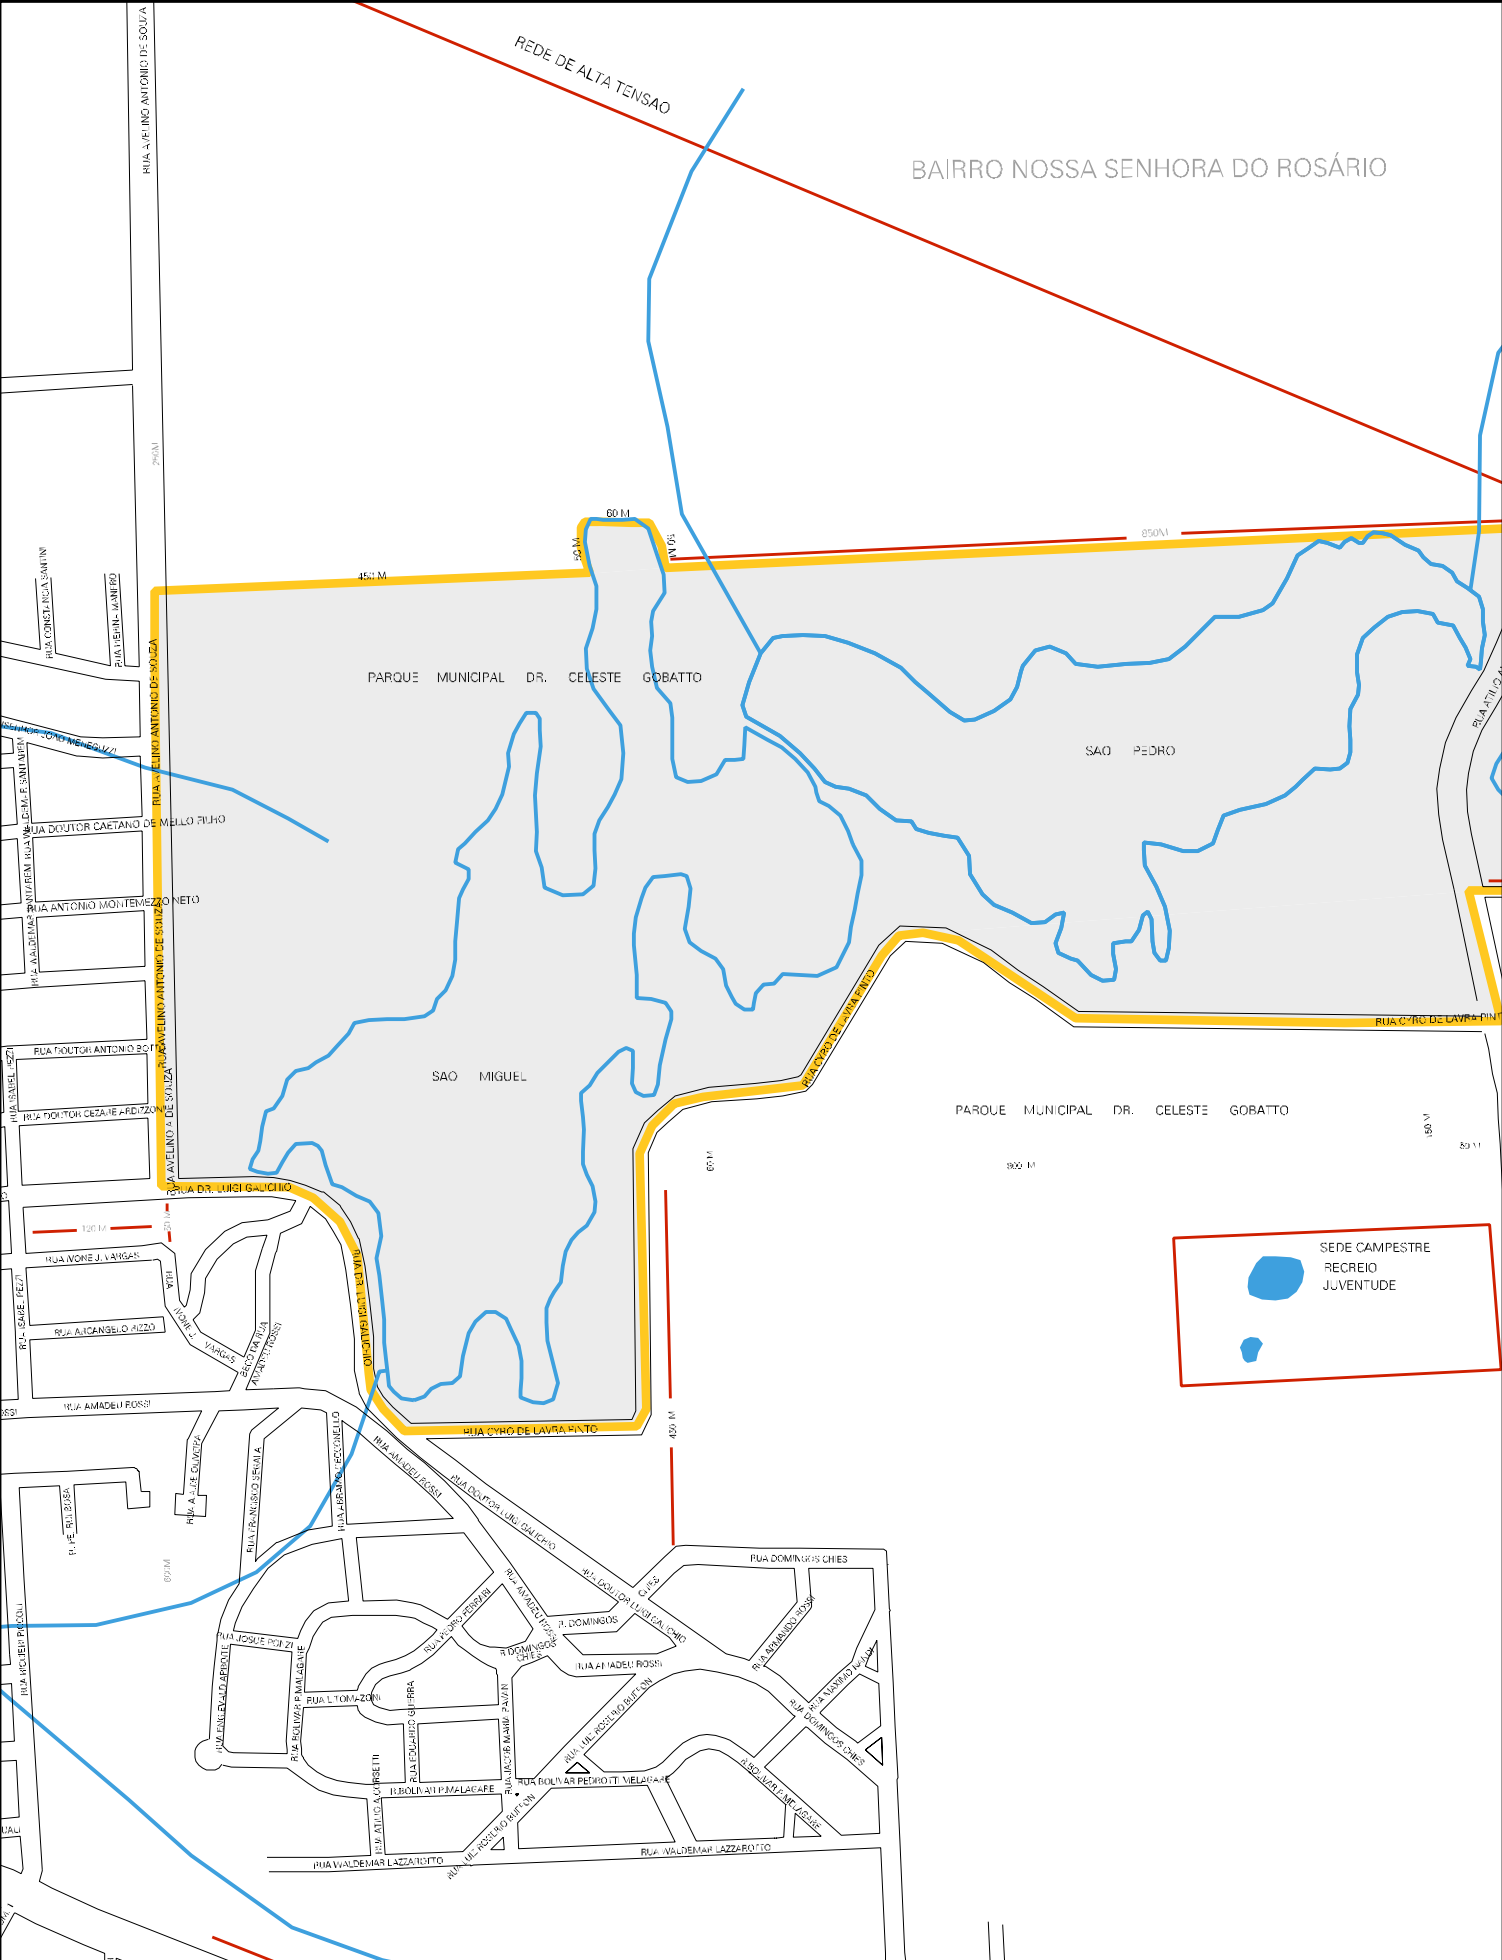

REDE DE ALTA TENSÃO

BAIRRO NOSSA SENHORA DO ROSÁRIO

SEDE CAMPESTRE
RECREIO
JUVENTUDE

MUNICIPIO: 05108 - CAXIAS DO SUL
 DISTRITO: 05 - CAXIAS DO SUL
 SUBDISTRITO: 03 - REGIÃO ADMINISTRATIVA III
 SETOR: 0046 SITUACAO: 20
 BAIRRO: 047 - NOSSA SENHORA DO ROSÁRIO
 U.C.A.: 10774 - APPMU DA BACIA H. DO ARROIO D'ALBO

CENSO AGROPECUARIO 2006
CONTAGEM DA POPULAÇÃO 2007