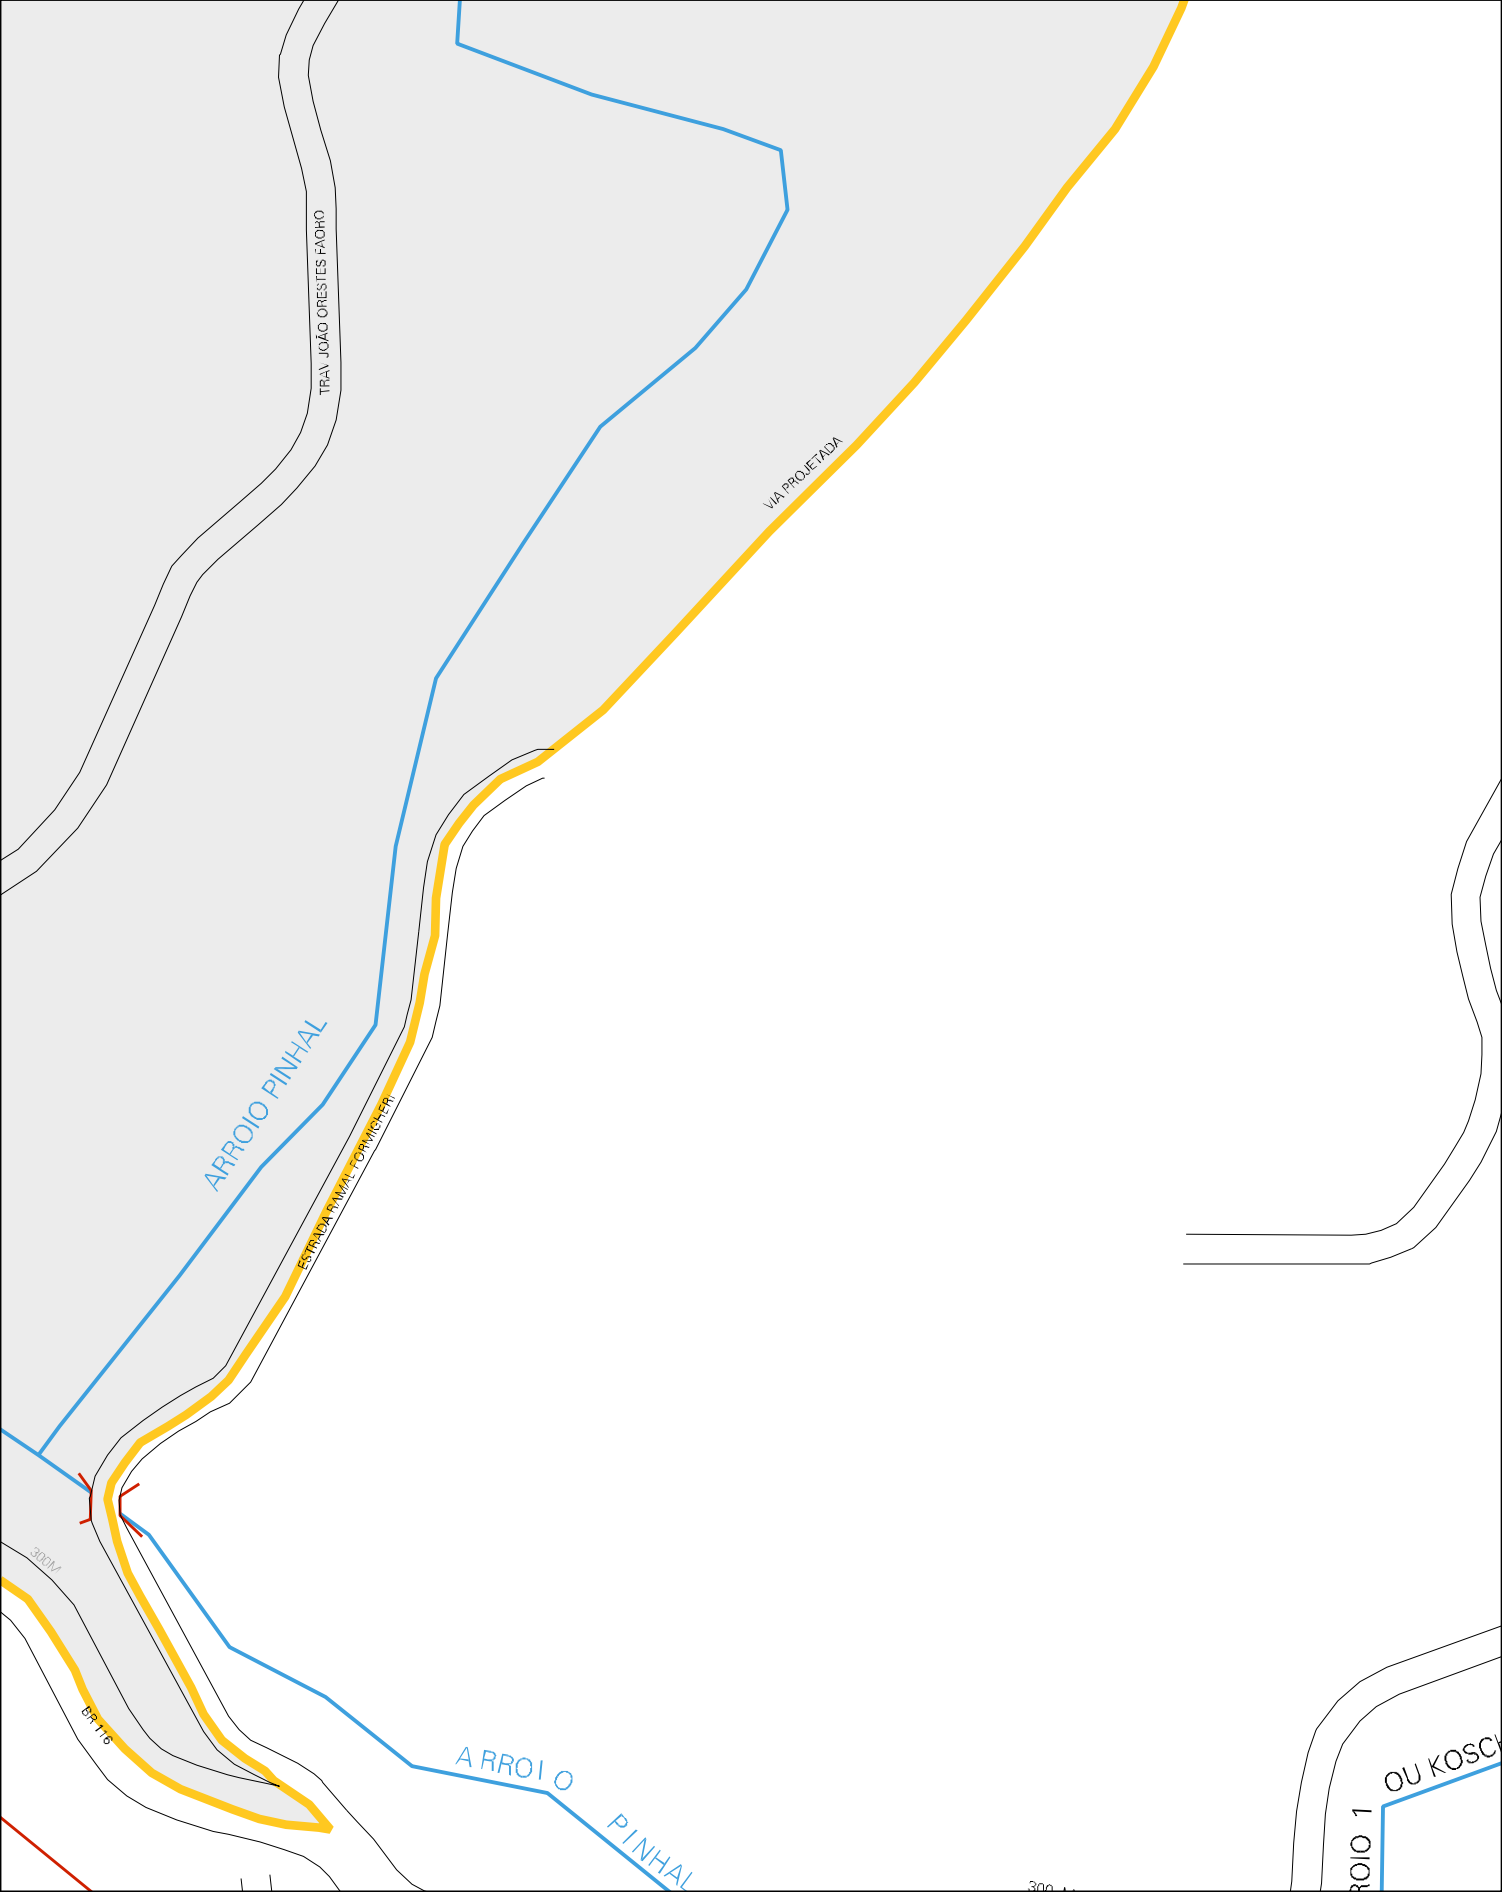

LOTEAMENTO VITÓRIA

800M

LOTEAMENTO PAIQUERÊ

PRESTES FAORO

ARROIO PINHAL

RUA ADELAR MOSCHEN

RUA PROF. JOEL B. DE SOUZA

SÃO VITOR

ESTRADA SÃO VITOR - GALOPUS

ESTRADA VICINAL SEM NOME 2

ESTRADA VICINAL SEM NOME 1

ESTRADA SÃO VITOR - GALOPUS

1:00000

CENSO AGROPECUARIO 2006  
CONTAGEM DA POPULACAO 2007

MUNICIPIO: 05108 - CAXIAS DO SUL  
 DISTRITO: 05 - CAXIAS DO SUL  
 SUBDISTRITO: 04 - REGIÃO ADMINISTRATIVA IV  
 SETOR: 0059 SITUACAO: 20

ESTADO DO RIO GRANDE DO SUL  
MAPA DE SETOR URBANO - MSU  
ESCALA: 1 : 5168