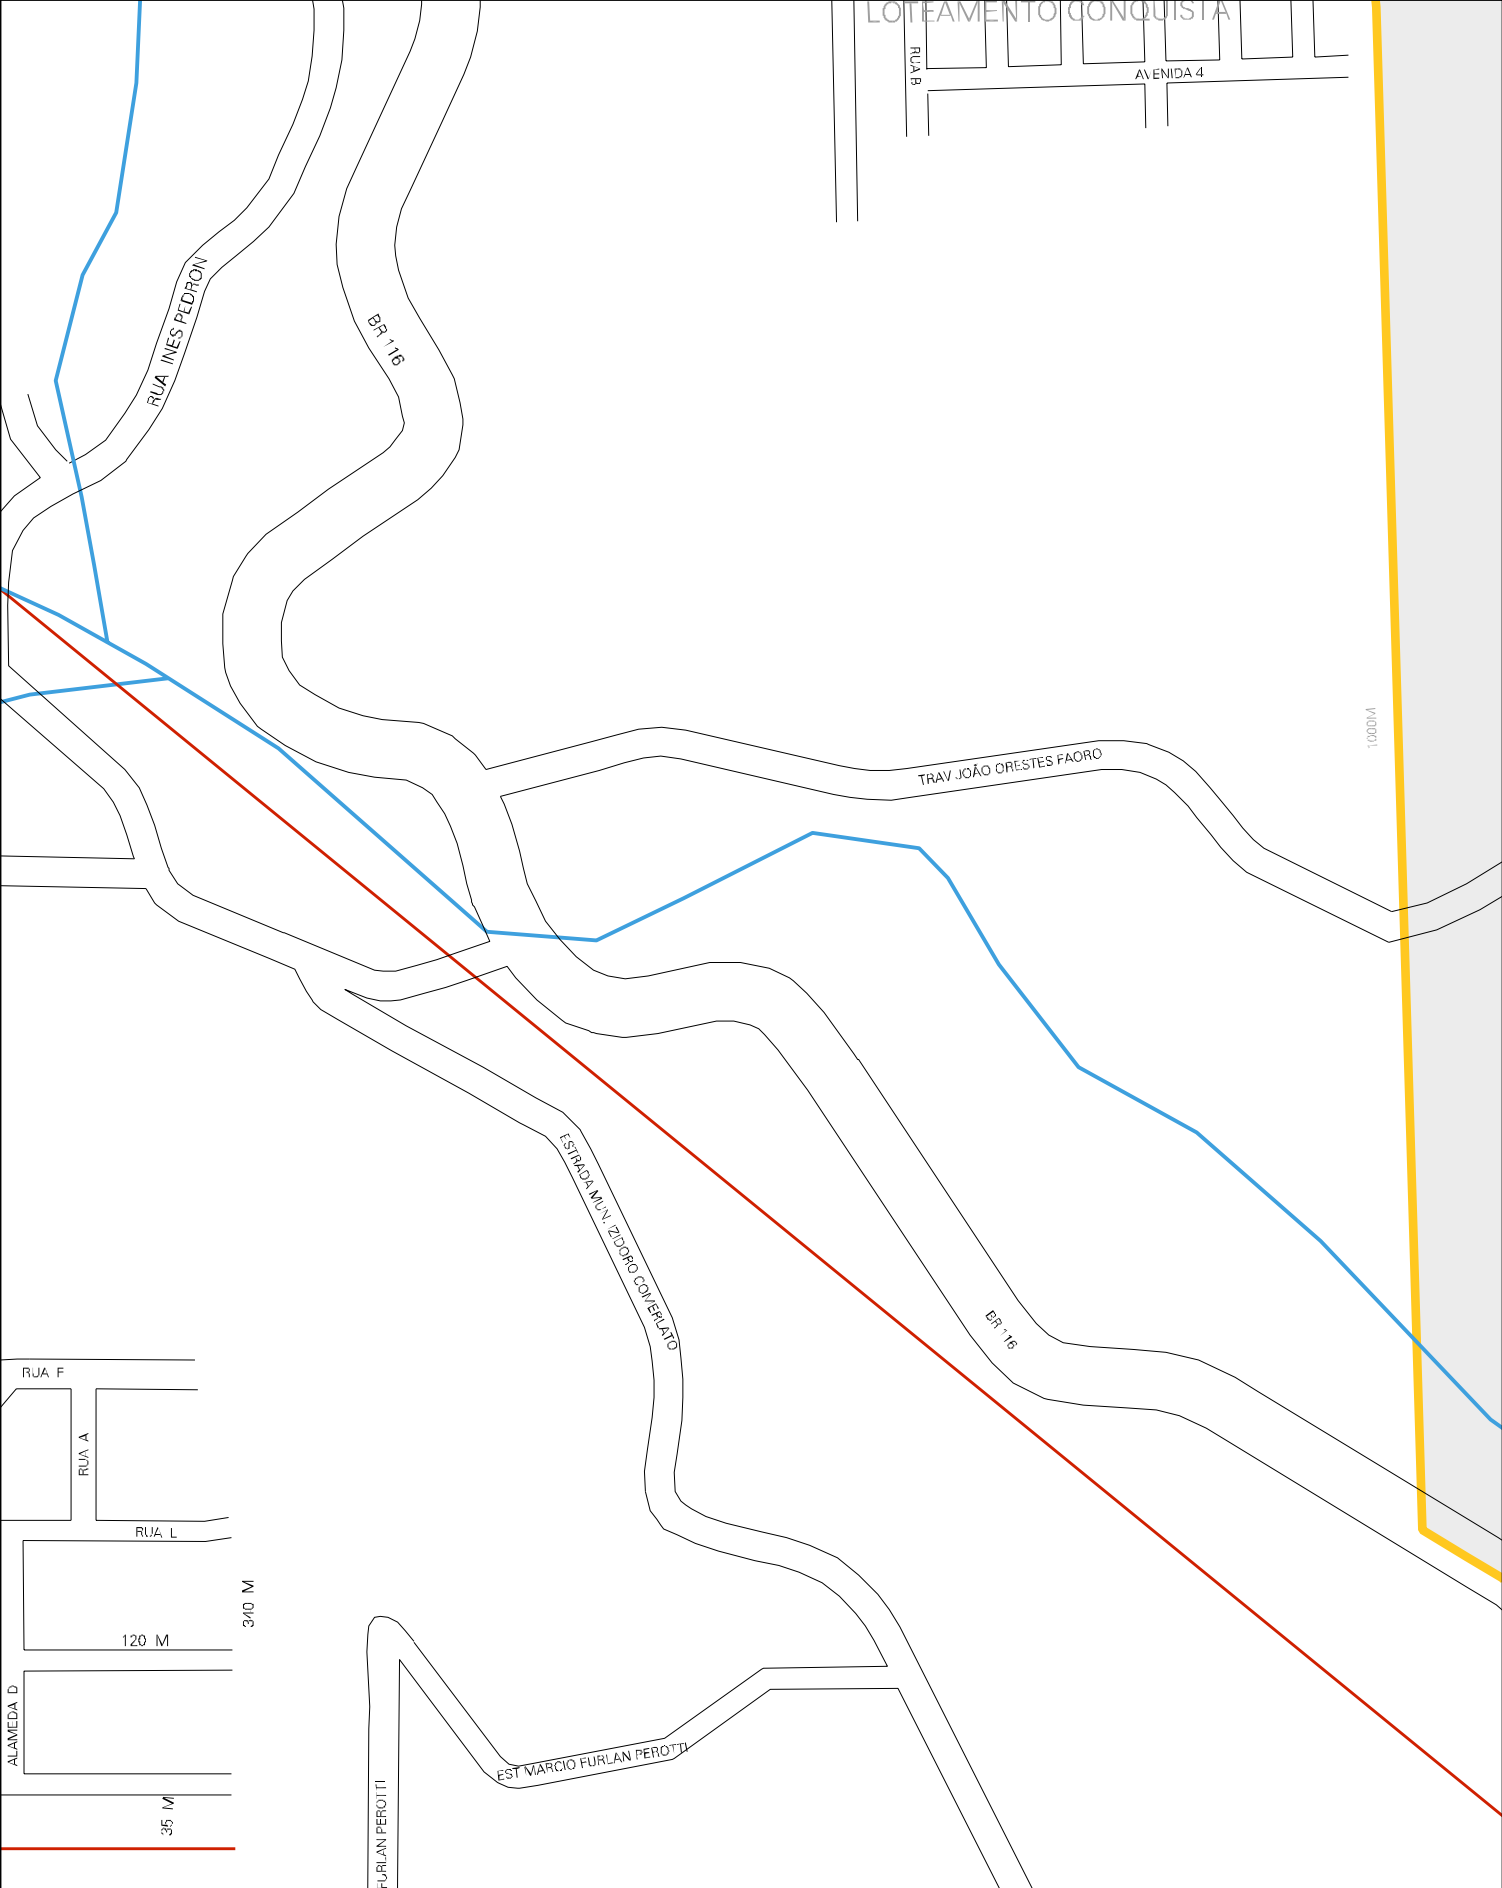

LOTEAMENTO VITÓRIA

800M

LOTEAMENTO PAIQUERÊ

PRESTES FAORO

ARROIO PINHAL

RUA ADELAR MOSCHEN

RUA PROF. JOEL B. DE SOUZA

SÃO VITOR

ESTRADA SÃO VITOR - GALOPUS

ESTRADA VICINAL SEM NOME 2

ESTRADA VICINAL SEM NOME 1

ESTRADA SÃO VITOR - GALOPUS

1:00000

CENSO AGROPECUARIO 2006  
CONTAGEM DA POPULACAO 2007

MUNICIPIO: 05108 - CAXIAS DO SUL  
 DISTRITO: 05 - CAXIAS DO SUL  
 SUBDISTRITO: 04 - REGIÃO ADMINISTRATIVA IV  
 SETOR: 0059 SITUACAO: 20

ESTADO DO RIO GRANDE DO SUL  
MAPA DE SETOR URBANO - MSU  
ESCALA: 1 : 5168