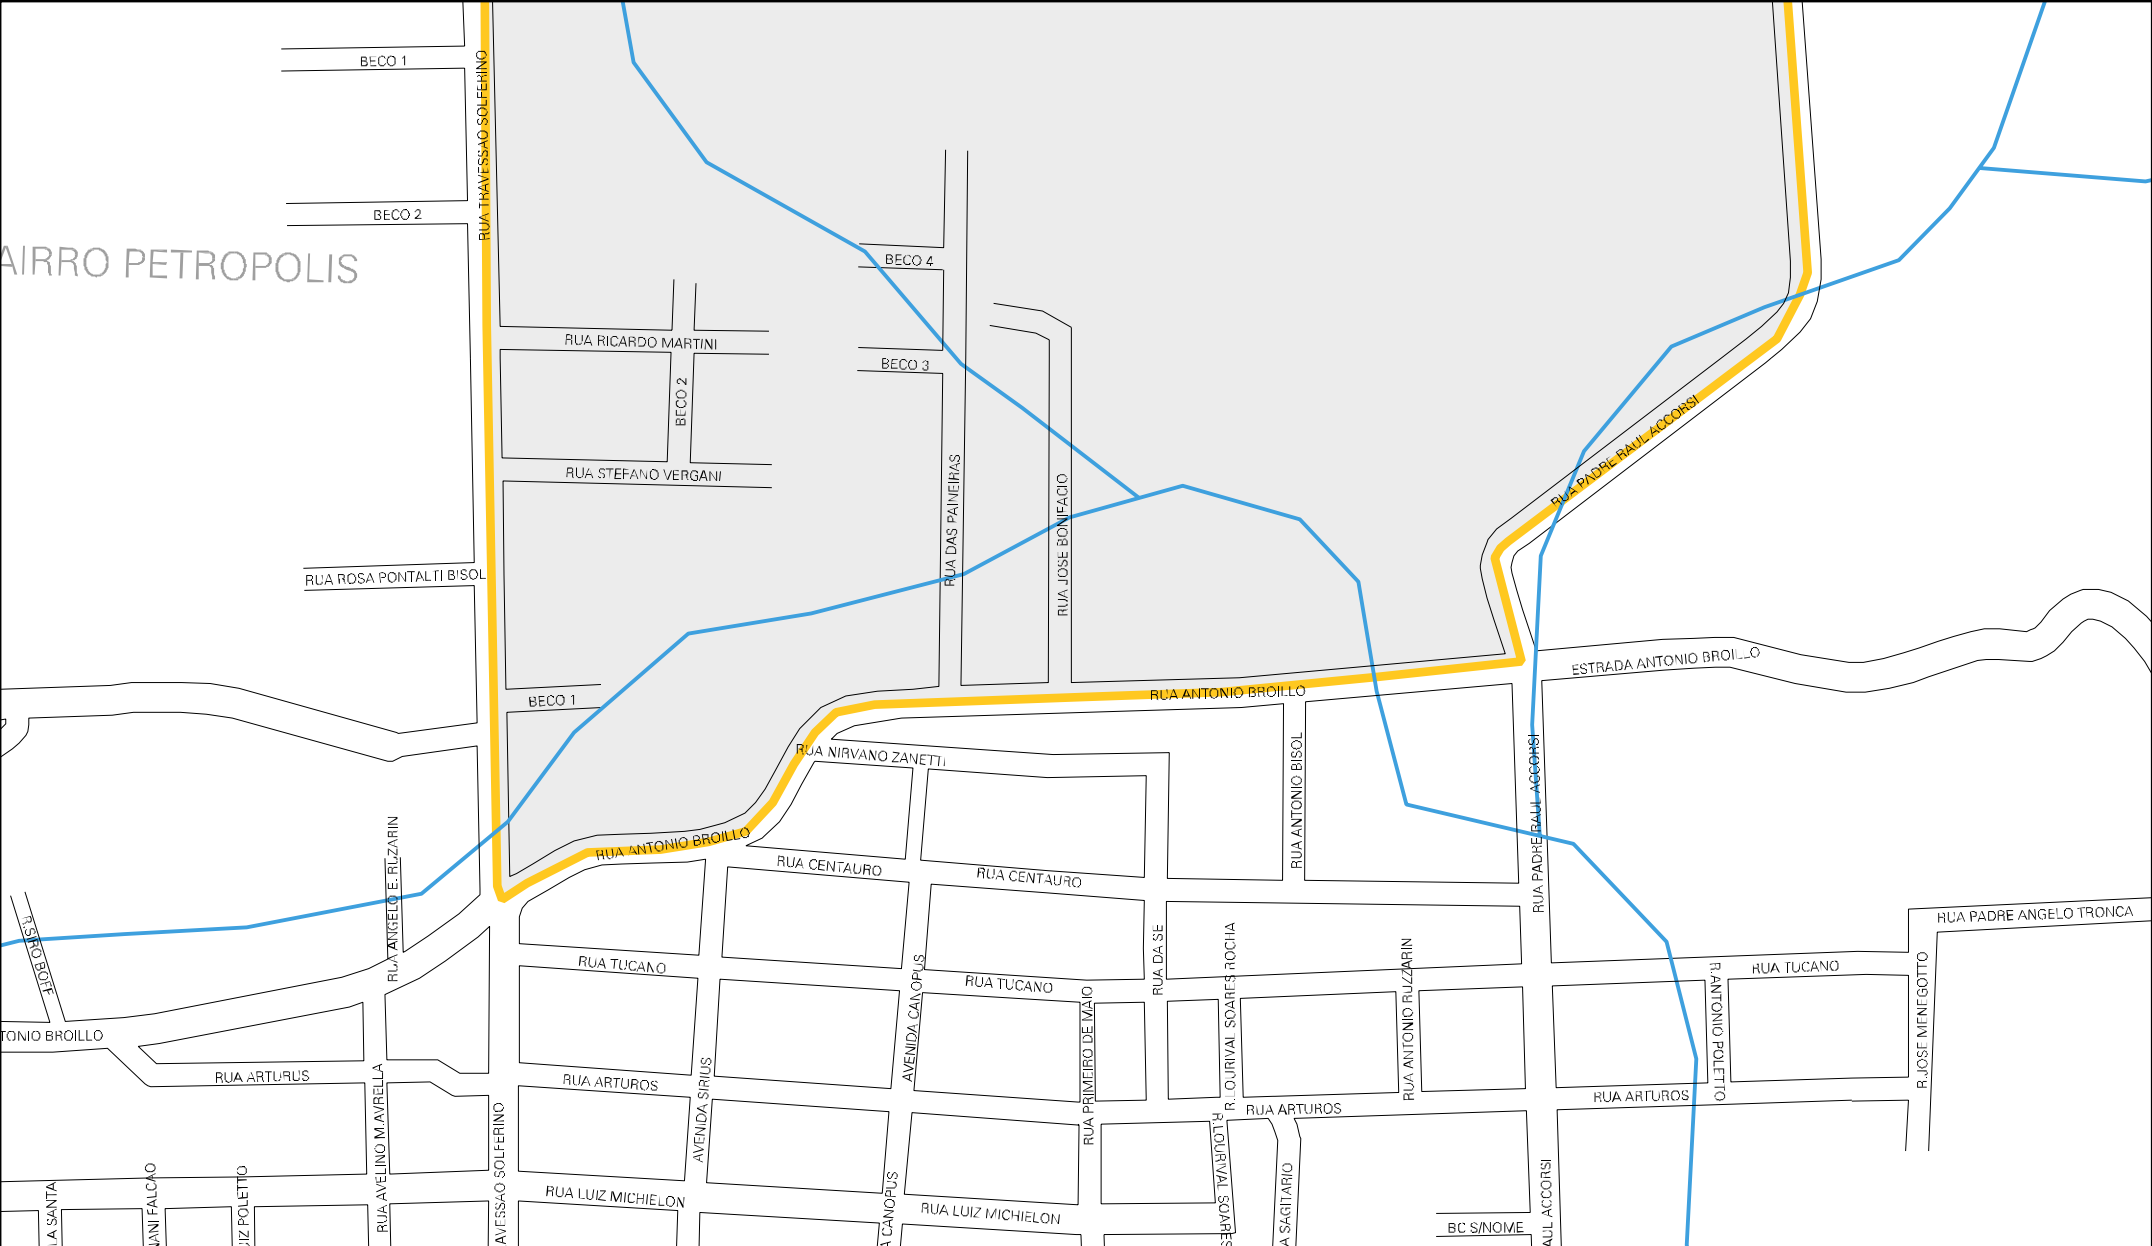

ESTAÇÃO
EXPERIMENTAL

PRESIDENTE VARGAS

R. PROF. ANTONIO VIGNO, J.

RUA DA ESTACAO EXPERIMENTAL

ATULADO DA PAIXAO CEARENSE

RUA AMOROSO COSTA

RUA GETULIO VARGAS

RUA AMADEU AMARAL

AVENIDA PEDRO MIEZZER

RUA TRAVESSAO SOLFERINO

RUA GENTIL MONTEMEZZO

R. MARIO ROSSI

RUA MARIO ROSSI

RUA GENTIL MONTEMEZZO

RUA GIROLAMO TONET

RUA MARIO ROSSI

RUA BERTO RECH

RUA E

RUA H

RUA FRADELINO LIONCIO

RUA MADRE BARBARA

RUA MADRE BARBARA

R. ANDRE ALTAMIR

R. SANTO BARP

BEÇO 2

BEÇO 1

RUA PADRE RAUL ACCORSI

263 M

70 M

20 M

16,32 M

AIRRO PETROPOLIS