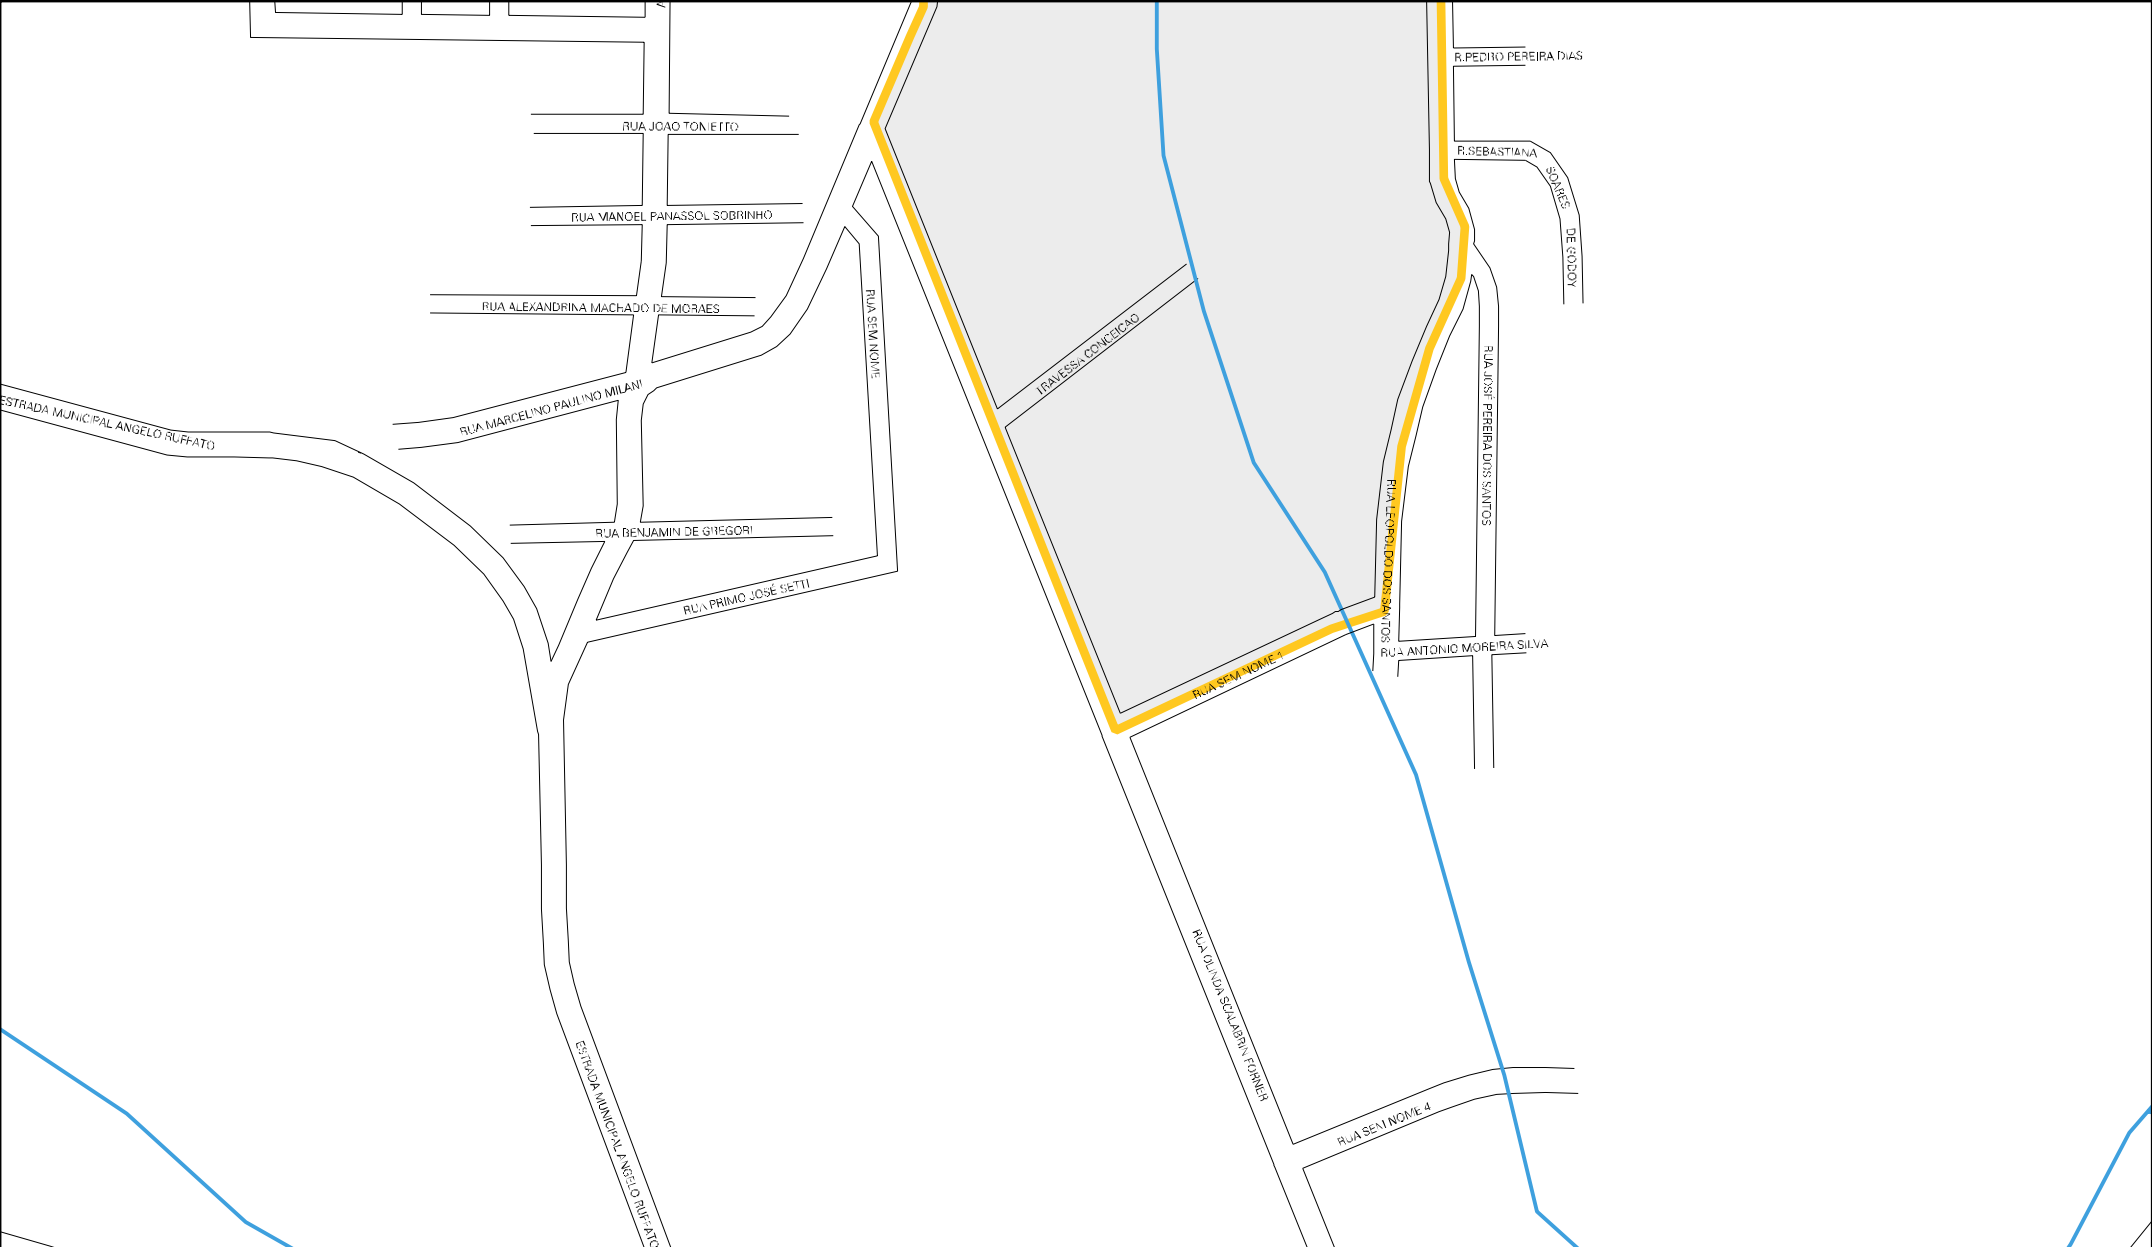

CENSO AGROPECUARIO 2000
CONTAGEM DA POPULAÇÃO 2007

MUNICIPIO: 05108 - CAXIAS DO SUL
DISTRITO: 05 - CAXIAS DO SUL
SUBDISTRITO: 06 - REGIÃO ADMINISTRATIVA VI
SETOR: 0024 SITUACAO: 20
BAIRRO: 038 - DESVIO RIZZO

ESTADO DO RIO GRANDE DO SUL
MAPA DE SETOR URBANO - MSU
ESCALA: 1 : 6002