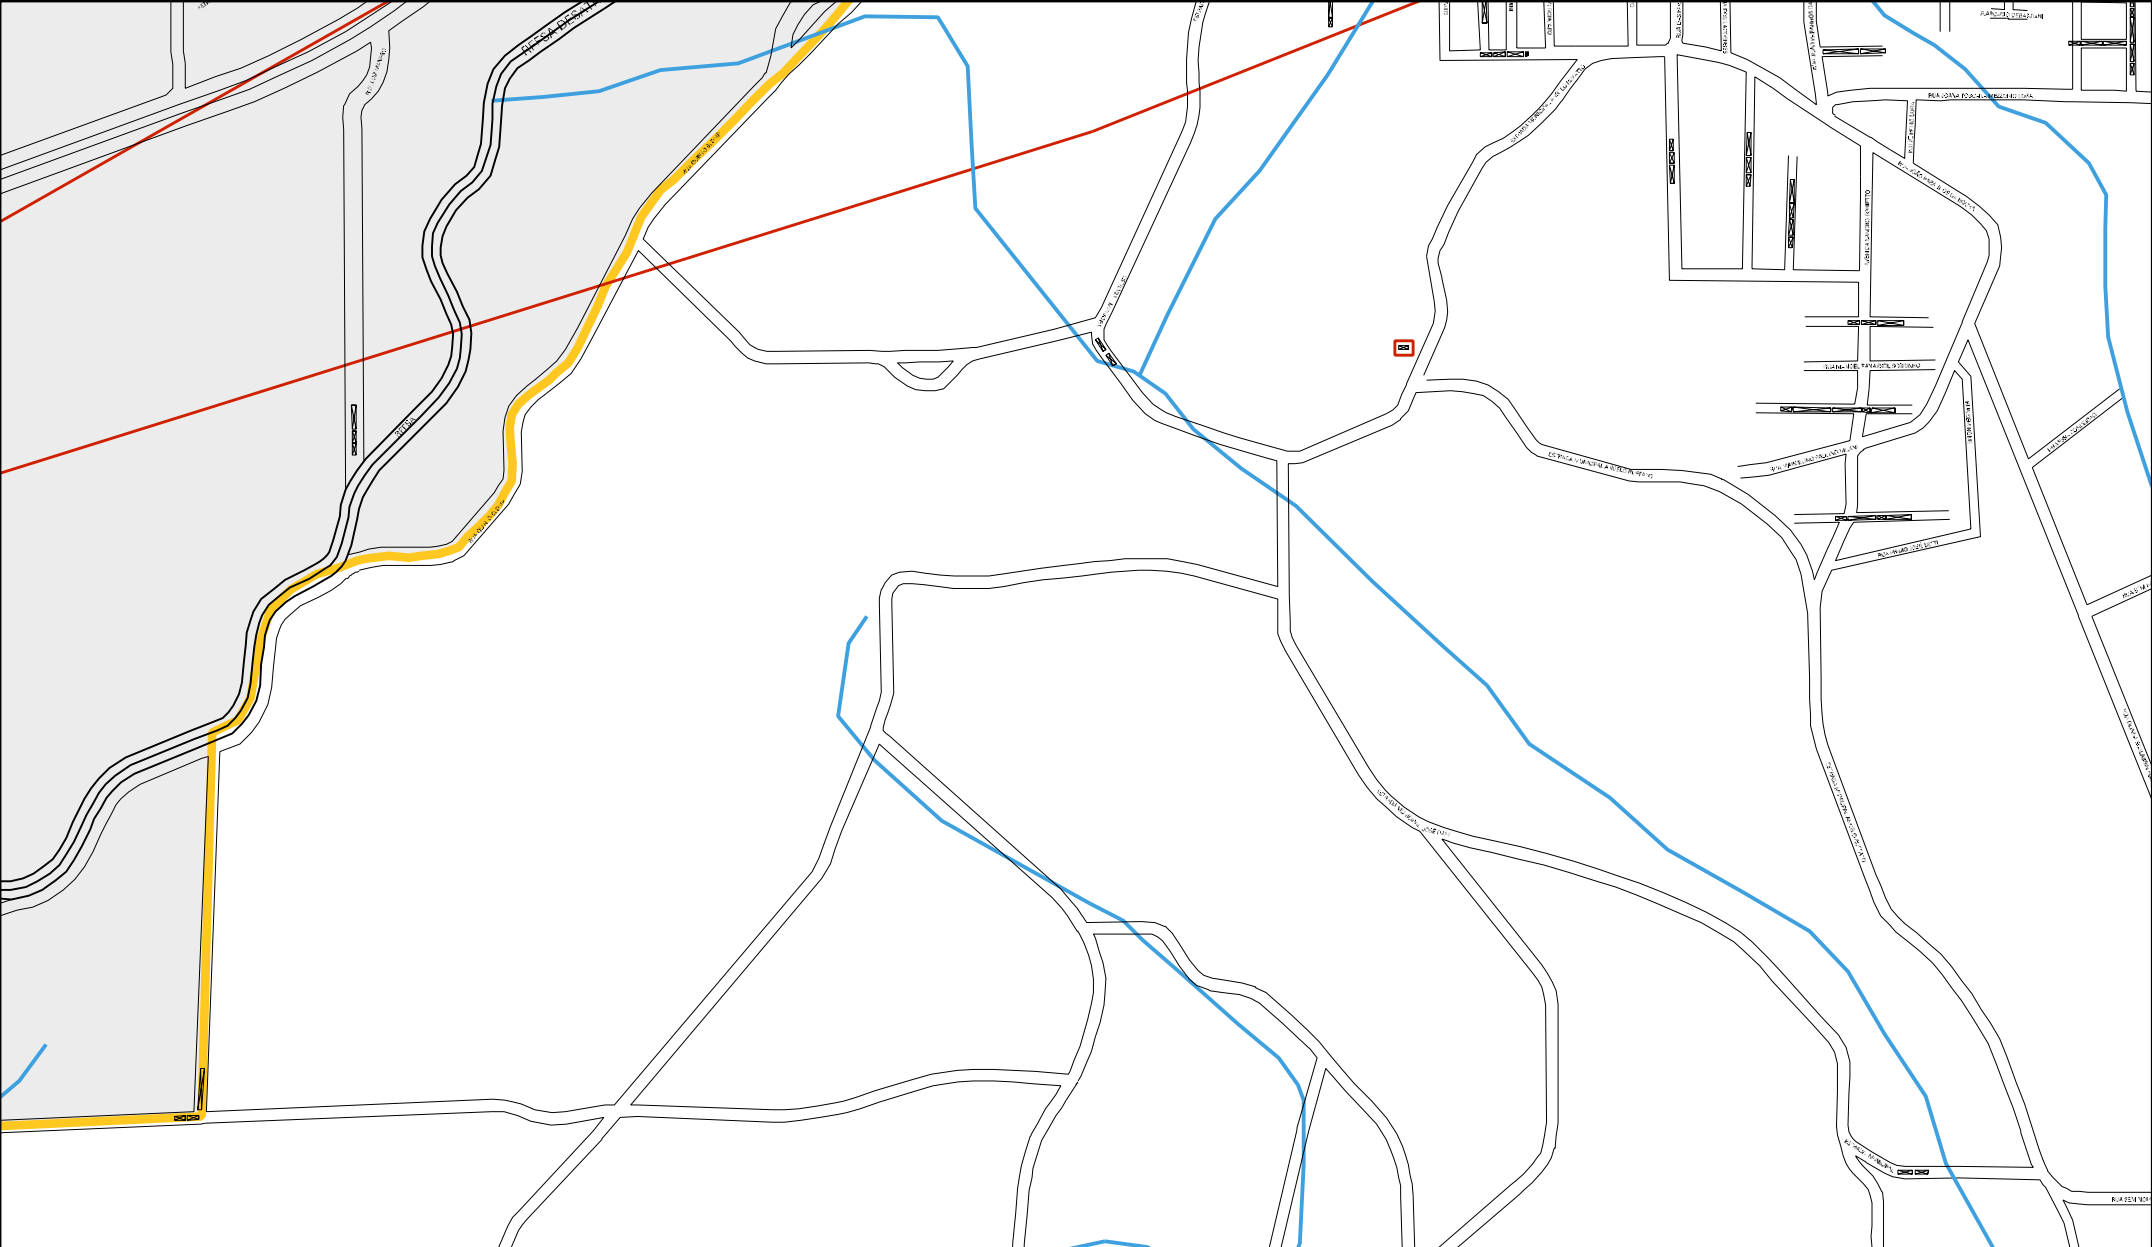

PARQUE SAMUJARA

LOTEAMENTO VILA HIPICA

JOCOS CLUB  
PISCINA DAS COLONIAS

AV. SERRA DO CARVALHO

AV. SERRA DO CARVALHO

AV. SERRA DO CARVALHO

AV. SERRA DO CARVALHO

AV. SERRA DO CARVALHO

AV. SERRA DO CARVALHO

43 05108 05 07 0001

LOTEAM.  
CIDADE  
NOVA  
INDUSTRIAL

BAIRRO FORQUETA

BAIRRO DESVIO RIZZO

PIÇAÇA  
PEFRIO POLON

ESTADO DO RIO GRANDE DO SUL  
MAPA DE SETOR URBANO - MSU  
ESCALA: 1 : 12493