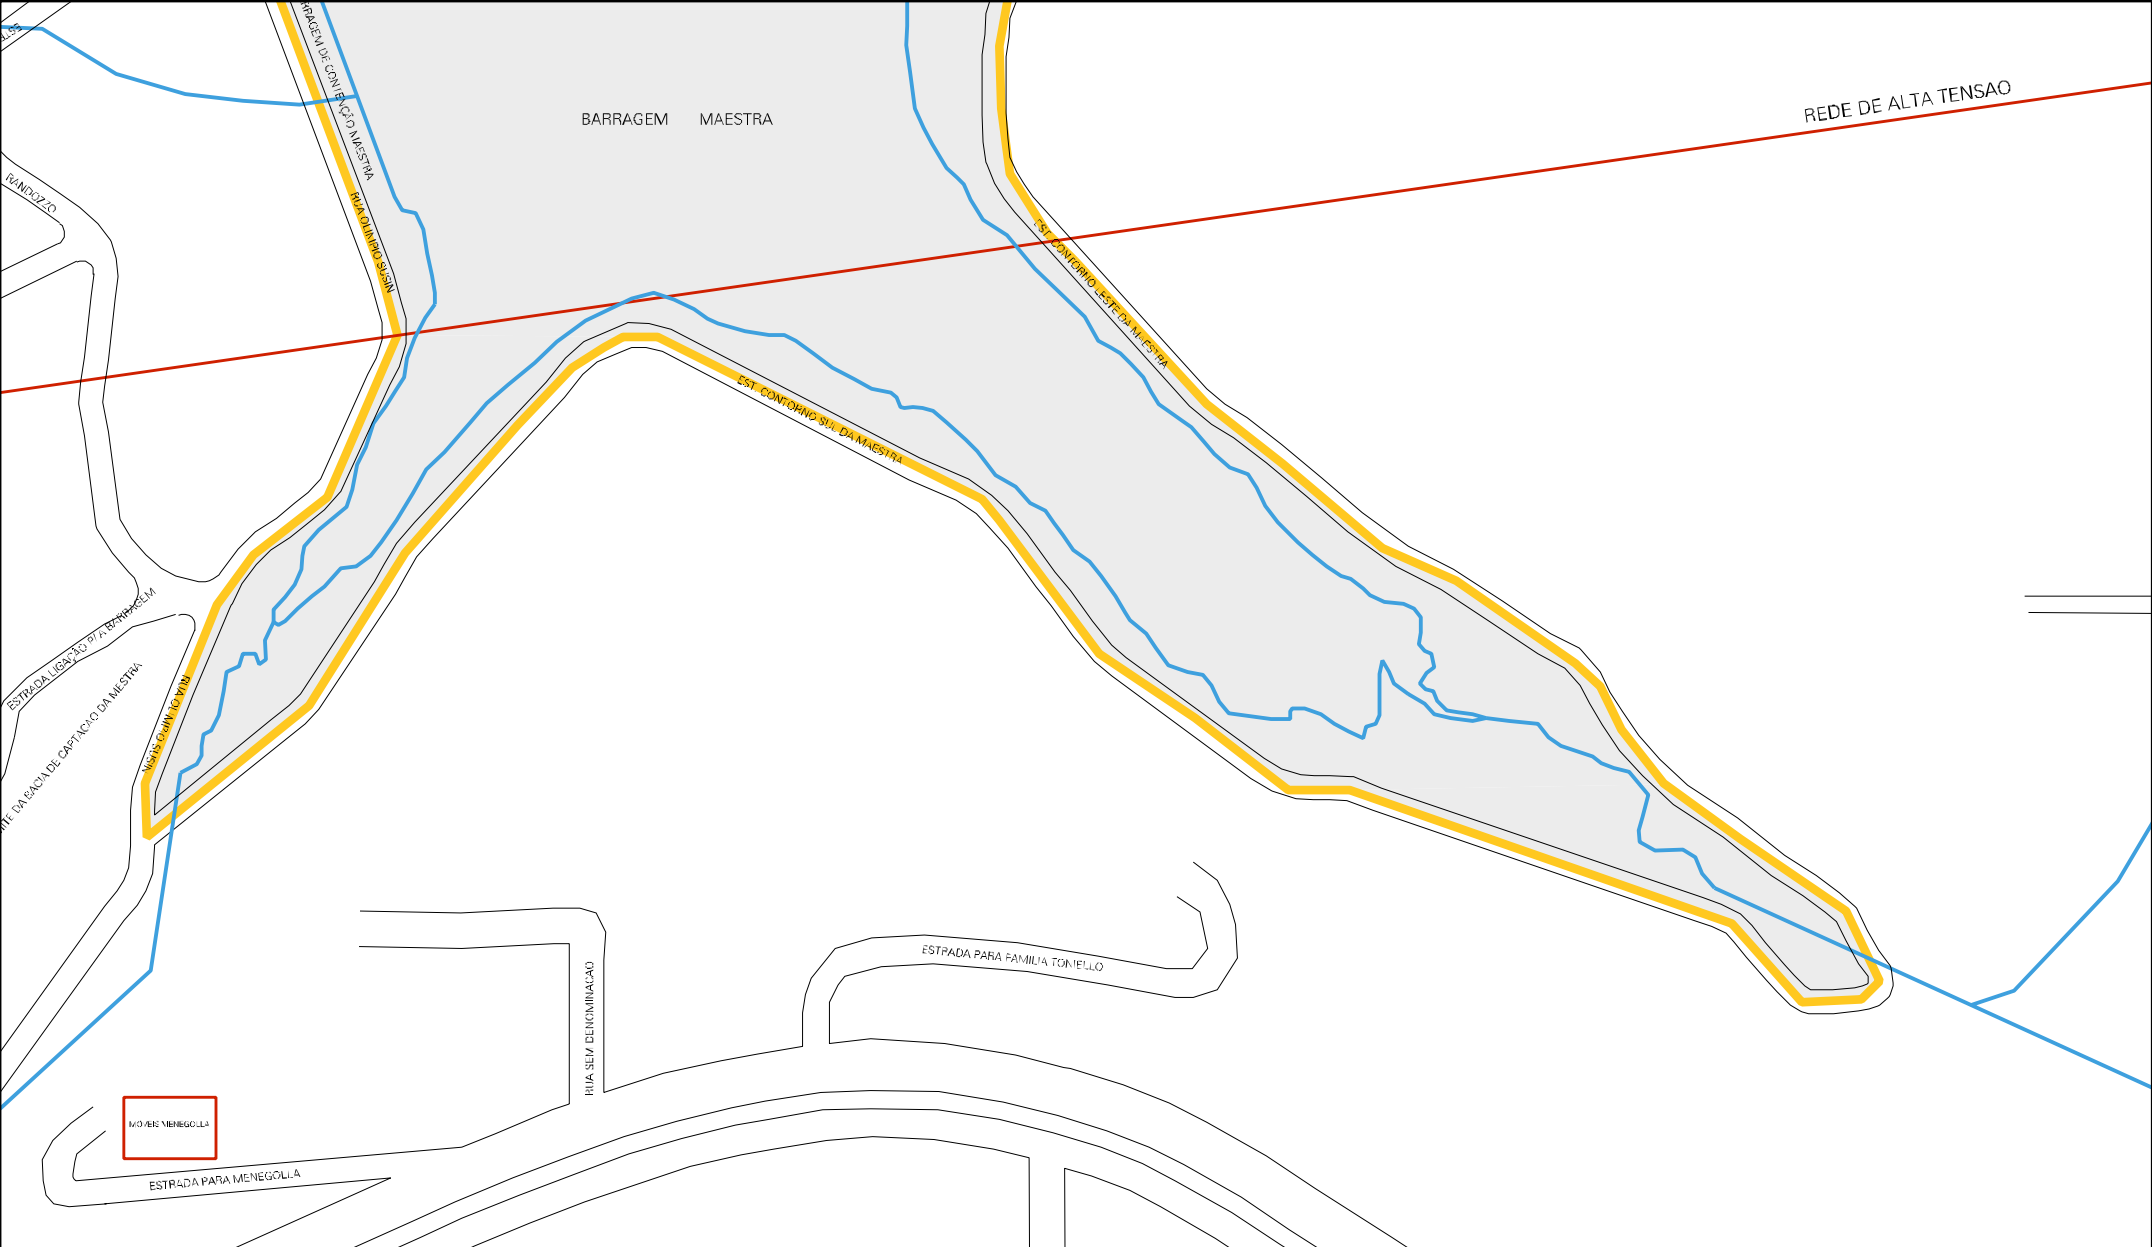

LIMITE DA BACIA DE CAPTACAO

BEÇO 2 - ESTRADA NOSSA SENHORA DAS DORES

BEÇO 3 - ESTRADA NOSSA SENHORA DAS DORES

ESTRADA NOSSA SENHORA DAS DORES

EST. VELHA PARA FLORES DA CUNHA

EST. VELHA PARA FLORES DA CUNHA

BARRAGEM MAESTRA

REDE DE ALTA TENSÃO

ESTRADA PARA FAMILIA TONELLO

ESTRADA PARA MENEGOLLA

MUNICIPIO: 05108 - CAXIAS DO SUL
DISTRITO: 05 - CAXIAS DO SUL
SUBDISTRITO: 08 - REGIÃO ADMINISTRATIVA VIII
SETOR: 0001 SITUACAO: 20
U.C.A.: 10782 - APPMU DA B. H. DA REPRÊSA MAESTRA

ESTADO DO RIO GRANDE DO SUL
MAPA DE SETOR URBANO - MSU
ESCALA: 1 : 6276