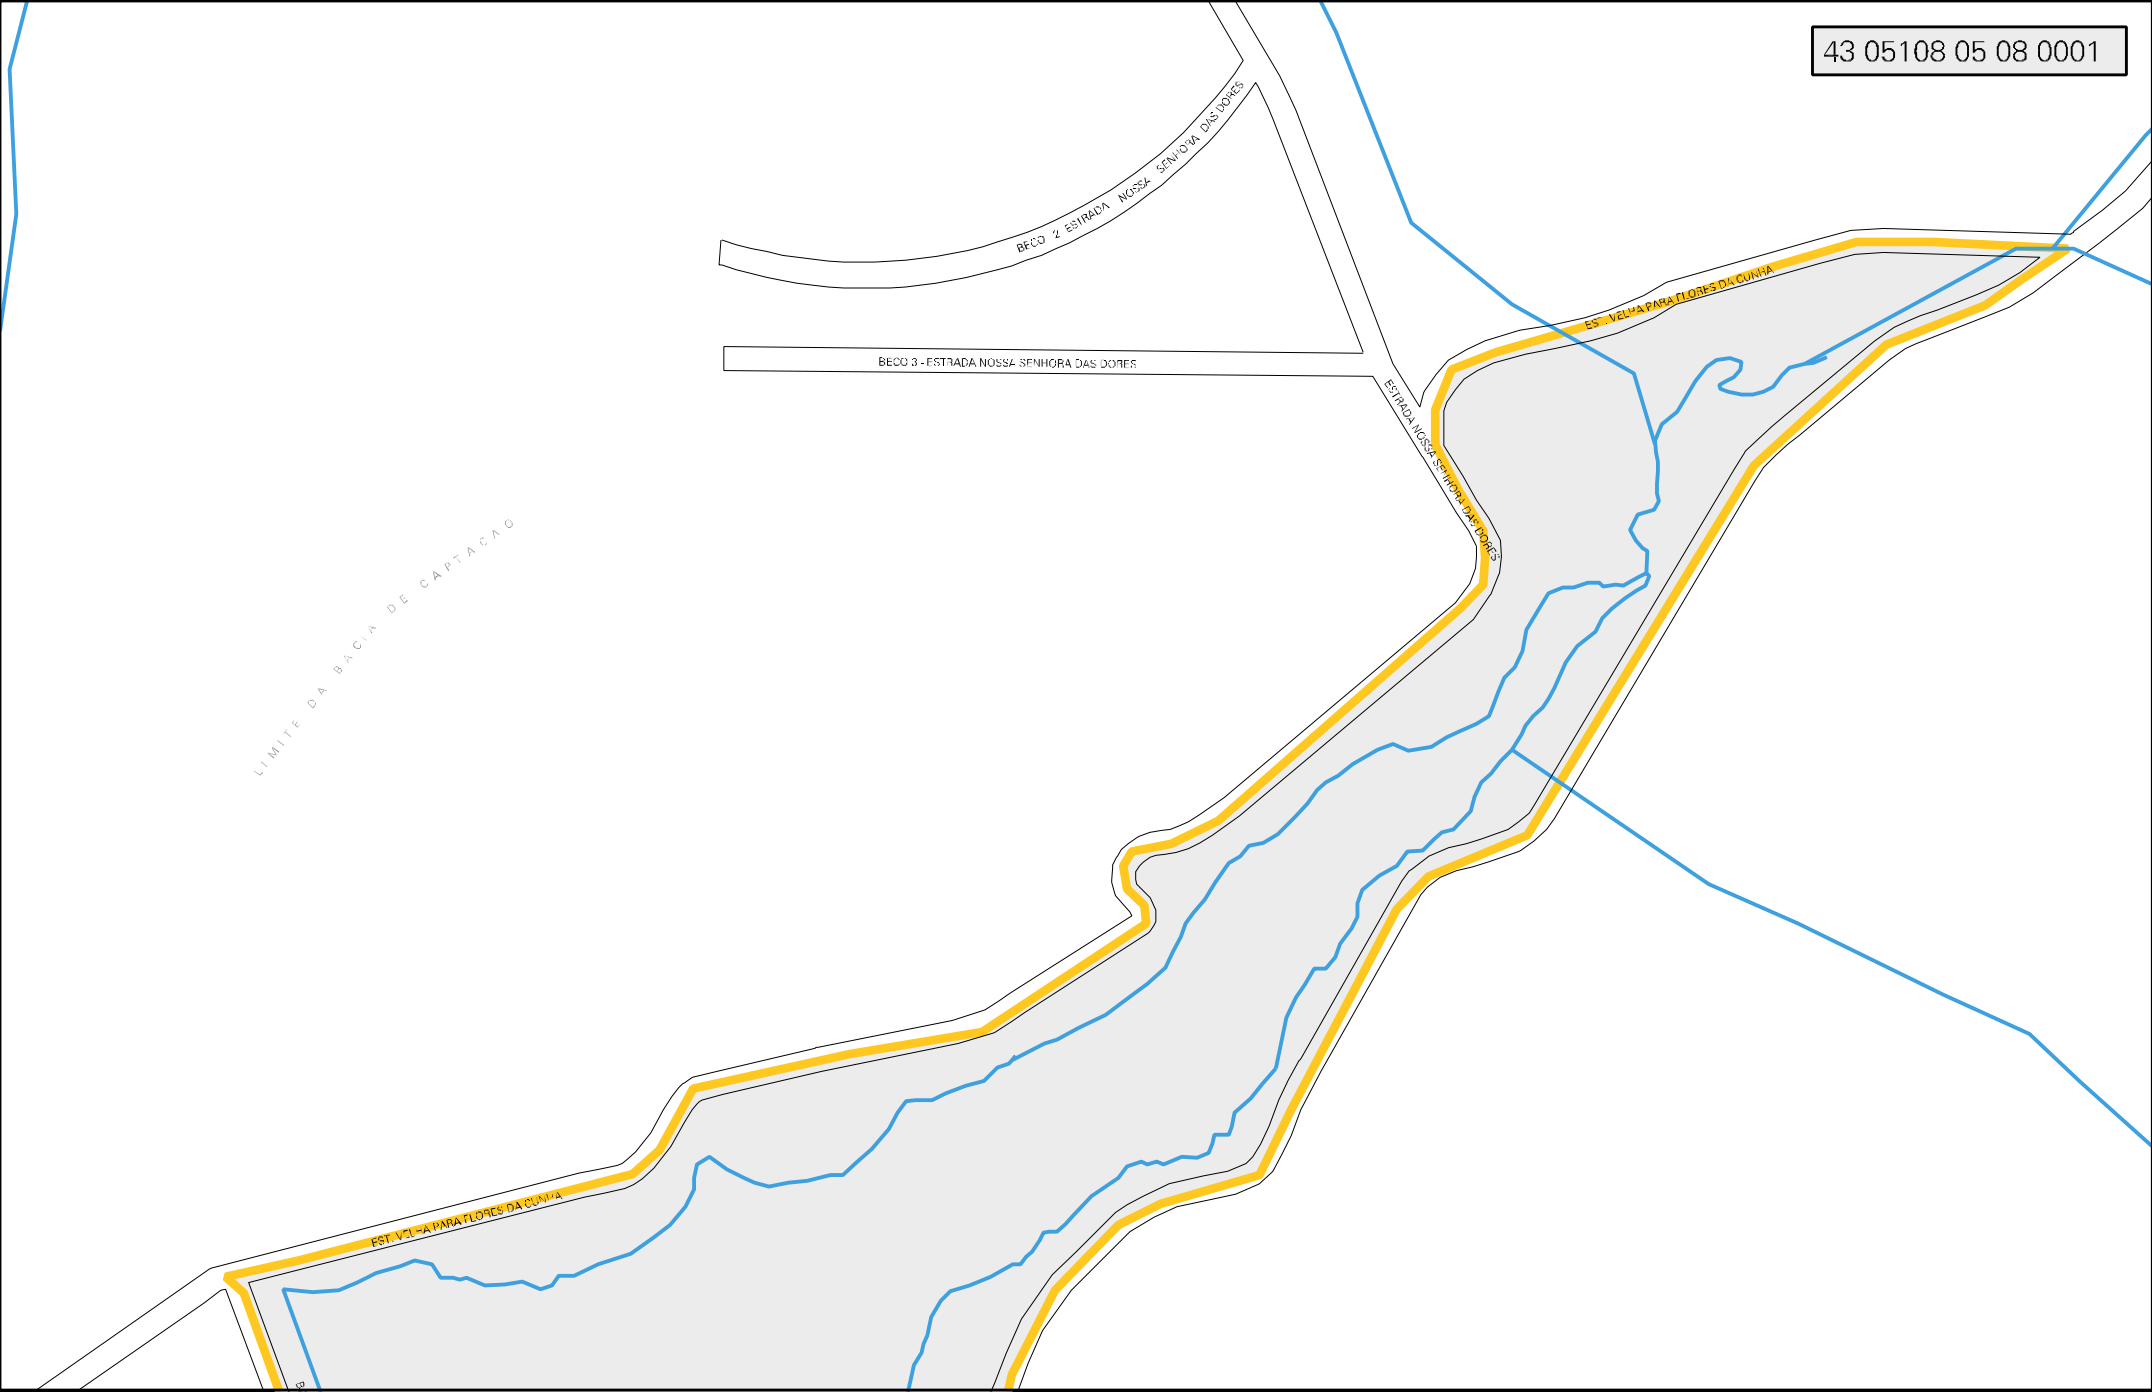

LIMITE DA BACIA DE CAPTACAO

BEÇO 2 - ESTRADA NOSSA SENHORA DAS DORES

BEÇO 3 - ESTRADA NOSSA SENHORA DAS DORES

ESTRADA NOSSA SENHORA DAS DORES

EST. VELHA PARA FLORES DA CUNHA

EST. VELHA PARA FLORES DA CUNHA

BARRAGEM MAESTRA

REDE DE ALTA TENSÃO

ESTRADA PARA FAMILIA TONELLO

ESTRADA PARA MENEGOLLA

MUNICIPIO: 05108 - CAXIAS DO SUL
DISTRITO: 05 - CAXIAS DO SUL
SUBDISTRITO: 08 - REGIÃO ADMINISTRATIVA VIII
SETOR: 0001 SITUACAO: 20
U.C.A.: 10782 - APPMU DA B. H. DA REPRÊSA MAESTRA

ESTADO DO RIO GRANDE DO SUL
MAPA DE SETOR URBANO - MSU
ESCALA: 1 : 6276