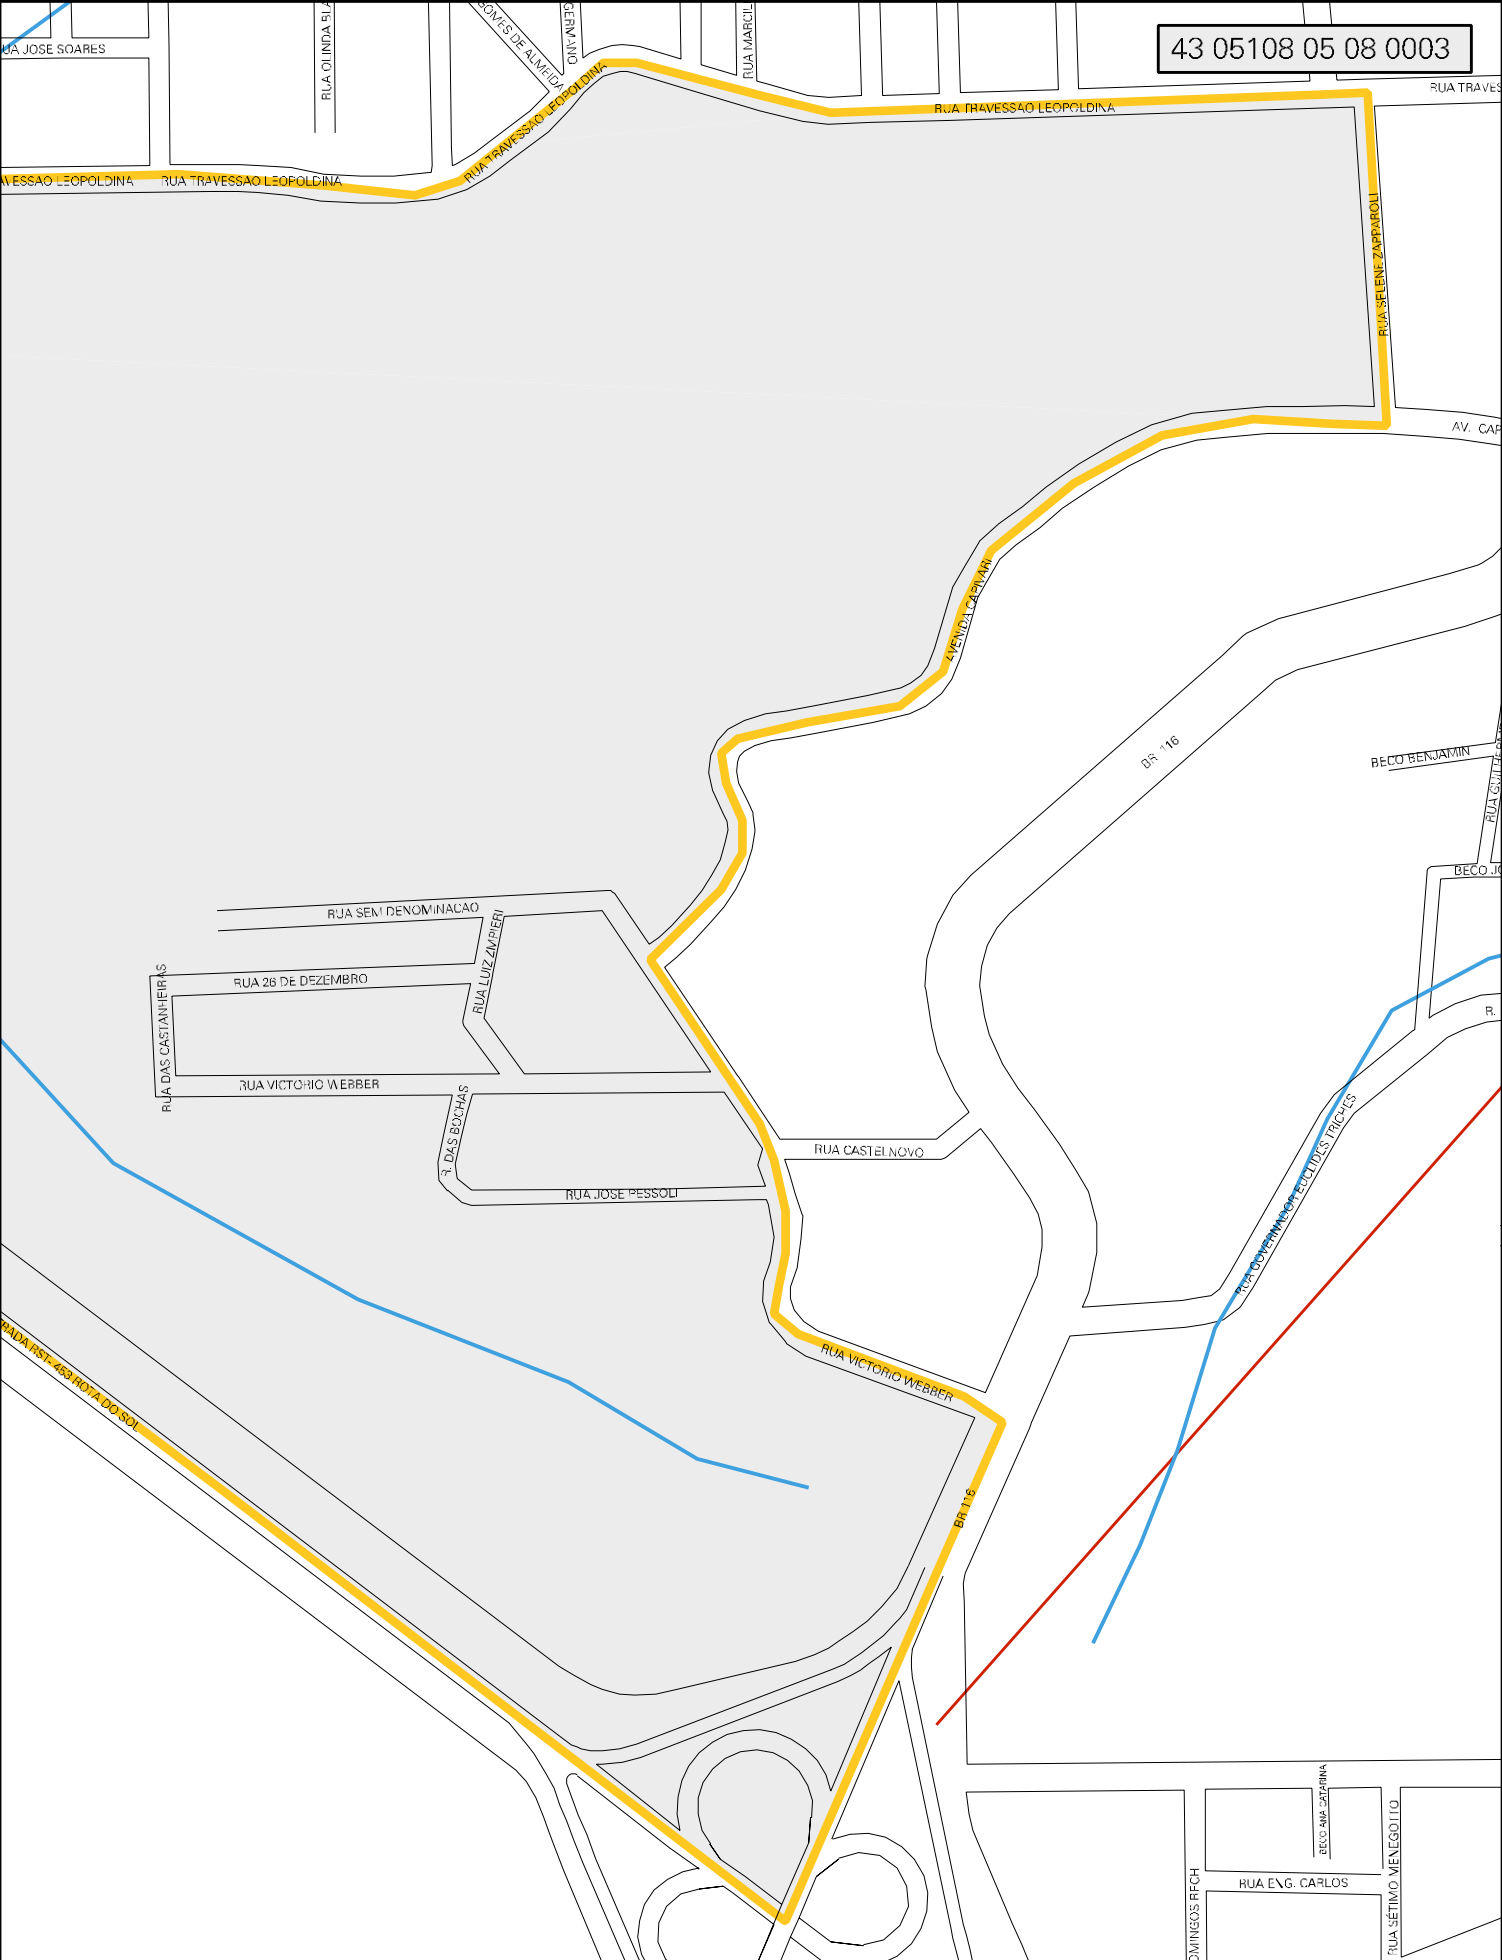

43 05108 05 08 0003

ESTADO DO RIO GRANDE DO SUL
MAPA DE SETOR URBANO - MSU
ESCALA: 1 : 5562