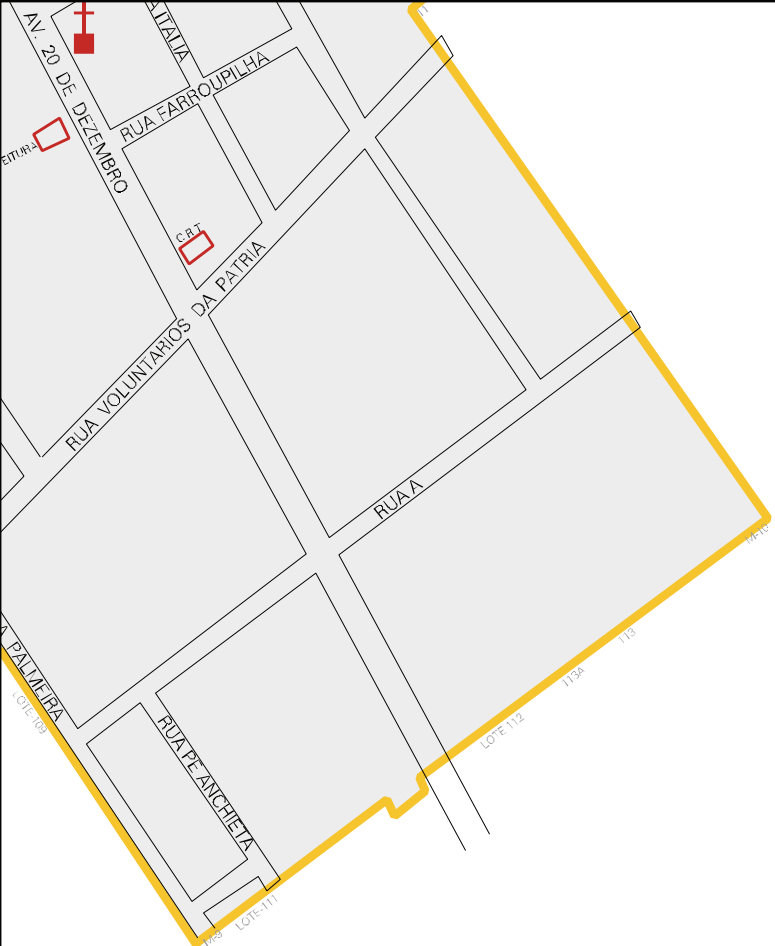

ESTRADA PARA OS TAPORNES

SANGA JOAO NECO

SANGA DO ZULME

RUA CASTRO ALVES

AV 20 DE DEZEMBRO

RUA TALLA

RUA DA REPUBLICA

RUA 8 DE MARCO

RUA DA REPUBLICA

M-15

M-16

M-17

43 05157 05 00 0001

MUNICIPIO: 05157 - CERRO GRANDE
DISTRITO: 05 - CERRO GRANDE
SUBDISTRITO: 00
SETOR: 0001 SITUACAO: 10

ESTADO DO RIO GRANDE DO SUL
MAPA DE SETOR URBANO - MSU
ESCALA: 1 : 4323