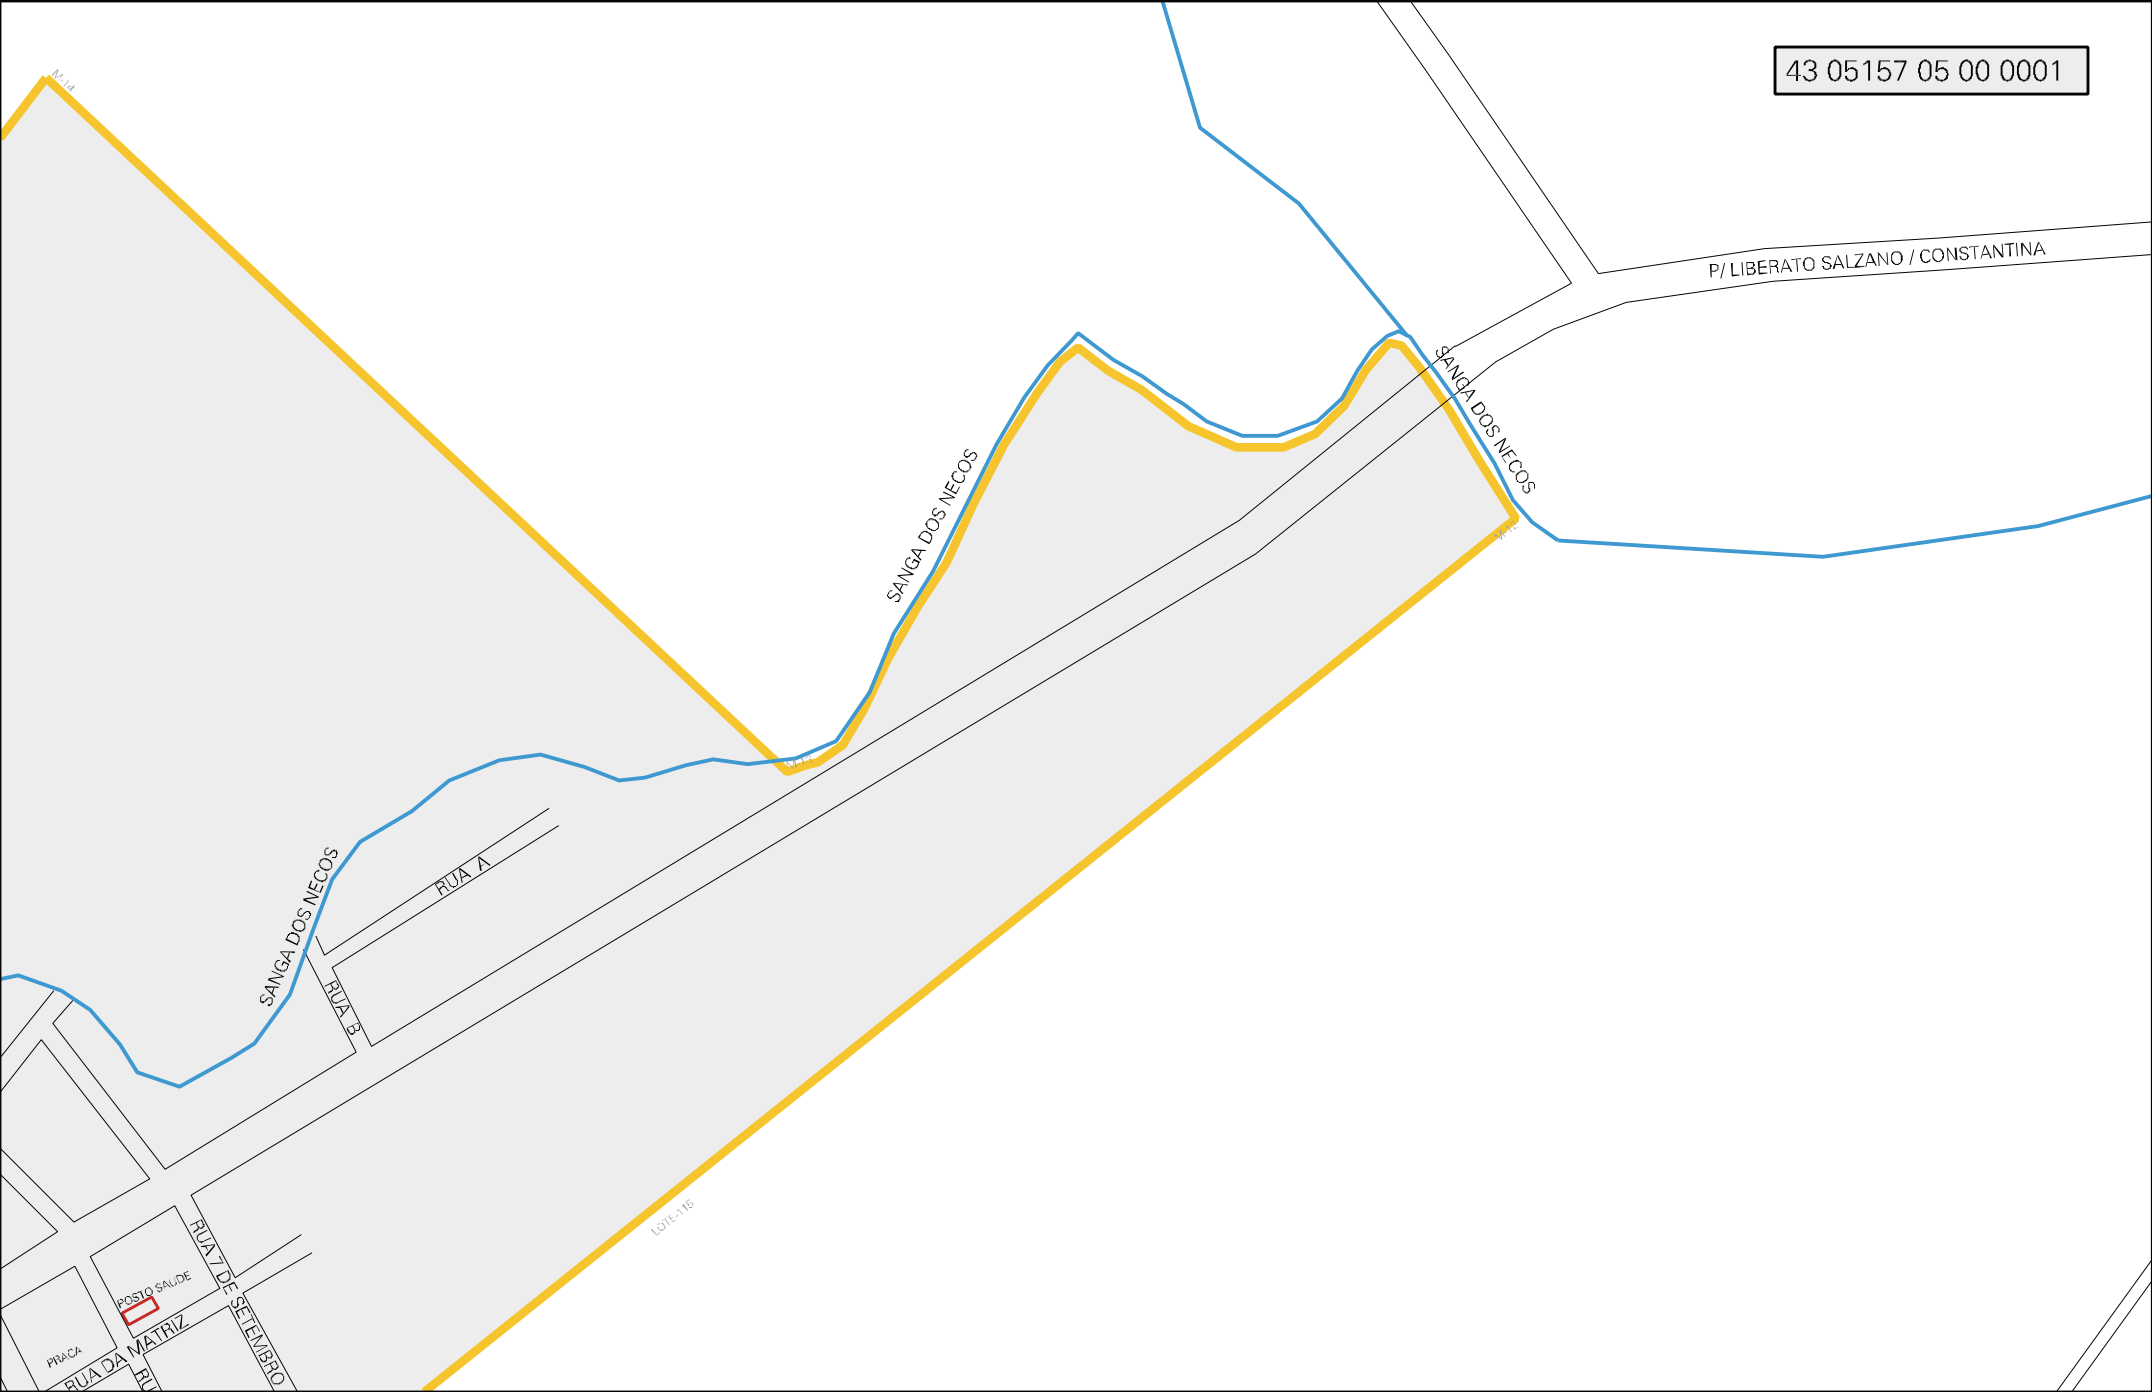

ESTRADA PARA OS TAPORNES

SANGA JOAO NECO

SANGA DO ZULME

RUA CASTRO ALVES

AV 20 DE DEZEMBRO

RUA TALLA

RUA DA REPUBLICA

RUA 8 DE MARCO

RUA DA REPUBLICA

M-15

M-16

M-17

43 05157 05 00 0001

MUNICIPIO: 05157 - CERRO GRANDE
DISTRITO: 05 - CERRO GRANDE
SUBDISTRITO: 00
SETOR: 0001 SITUACAO: 10

ESTADO DO RIO GRANDE DO SUL
MAPA DE SETOR URBANO - MSU
ESCALA: 1 : 4323