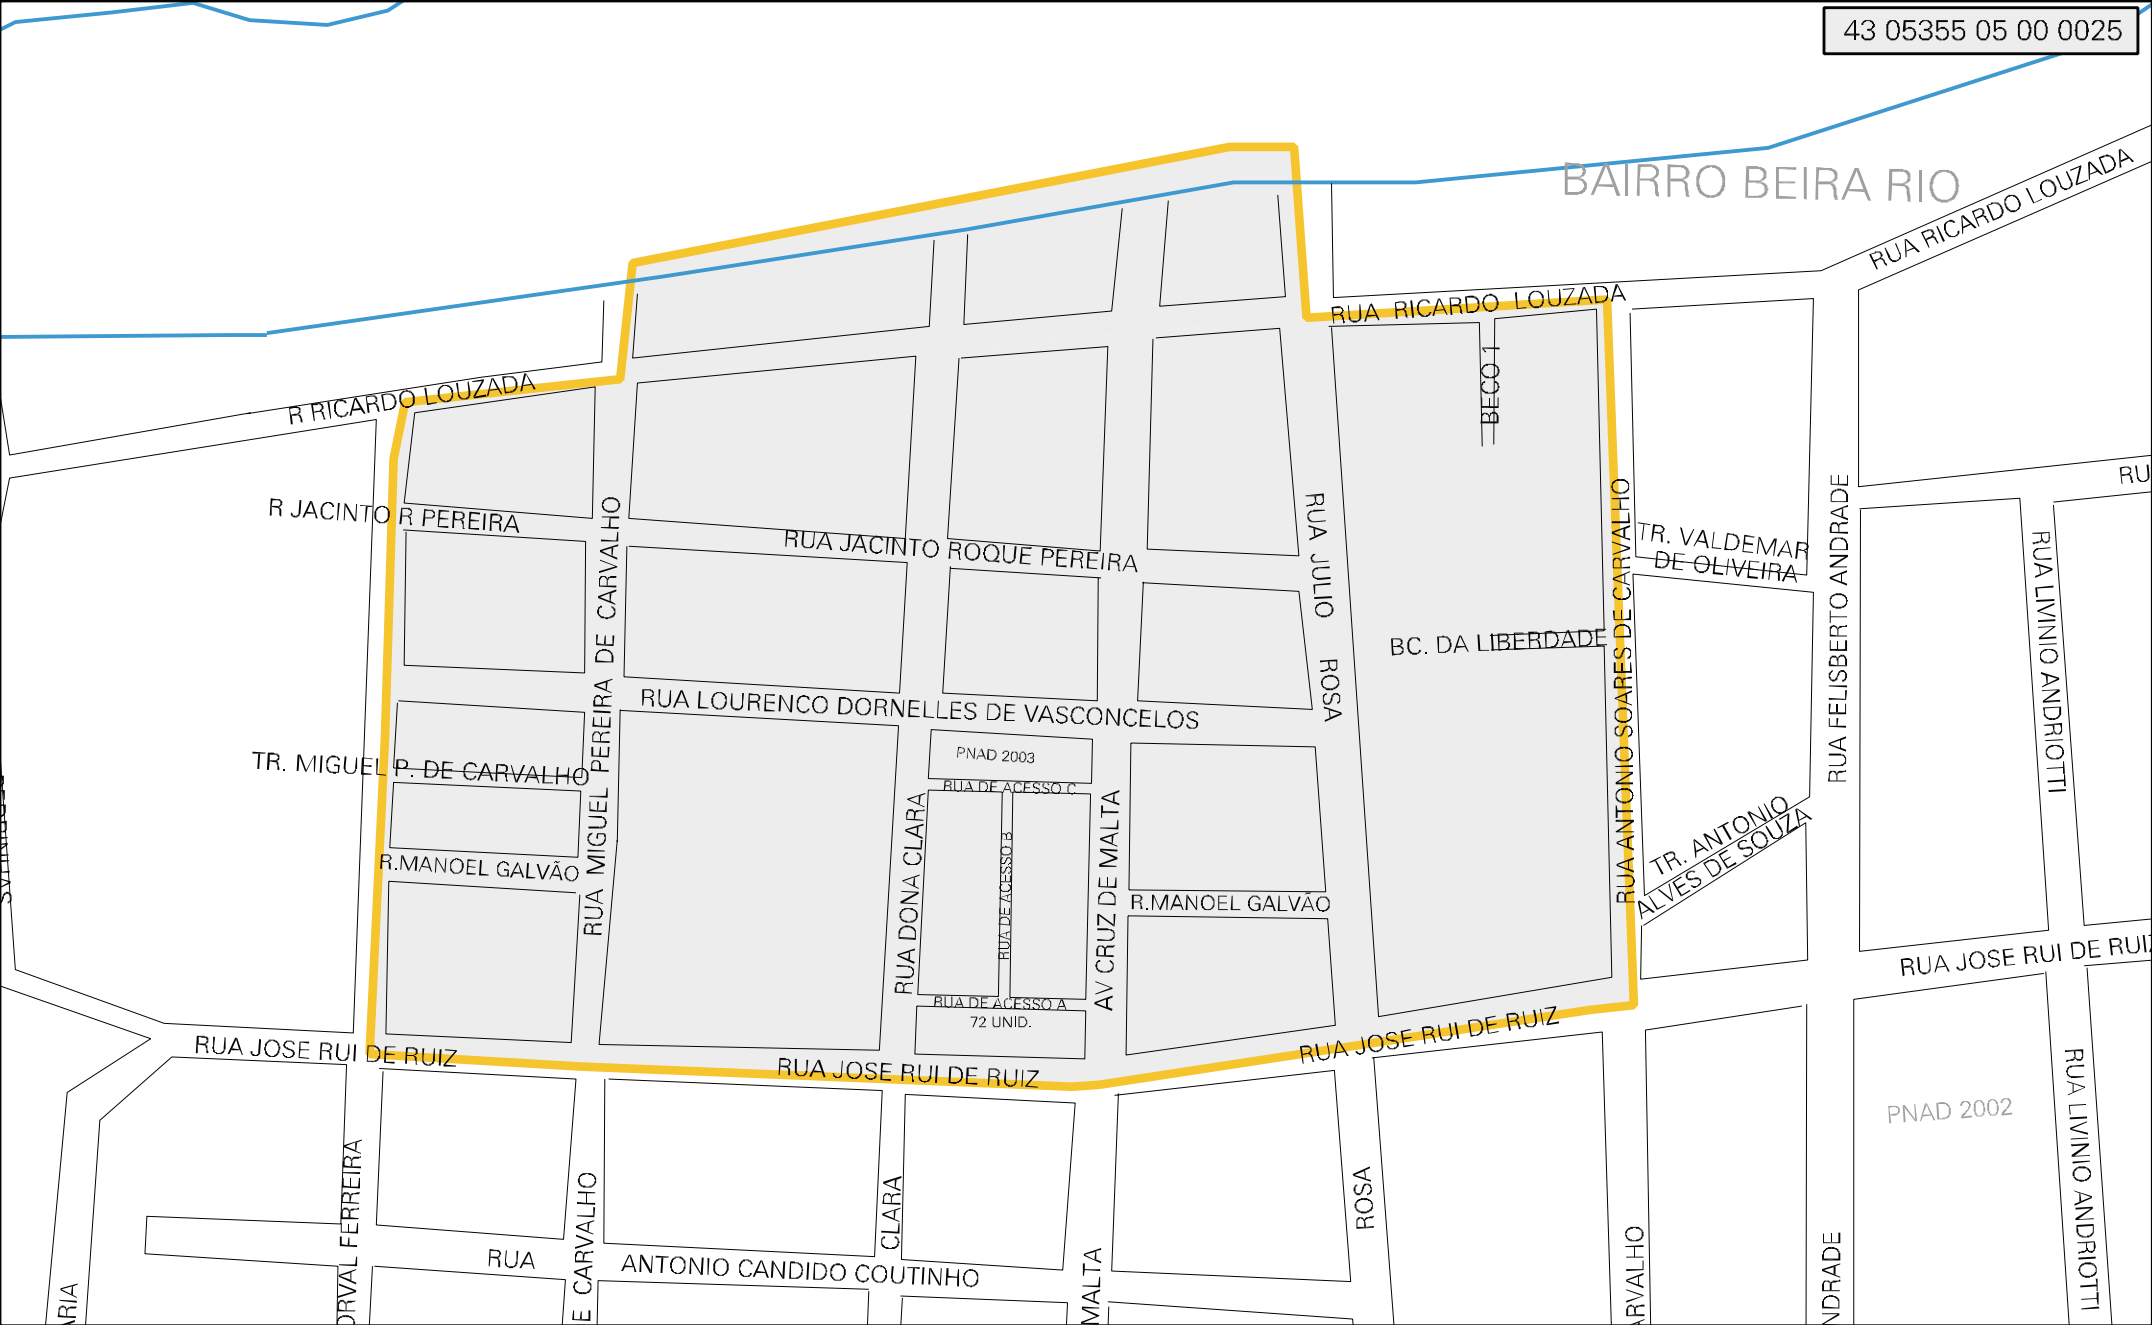

# BAIRRO BEIRA RIO

MUNICIPIO: 05355 - CHARQUEADAS  
 DISTRITO: 05 - CHARQUEADAS  
 SUBDISTRITO: 00  
 SETOR: 0025 SITUACAO: 10  
 BAIRRO: 006 - BEIRA RIO

ESTADO DO RIO GRANDE DO SUL  
 MAPA DE SETOR URBANO - MSU  
 ESCALA: 1 : 3241