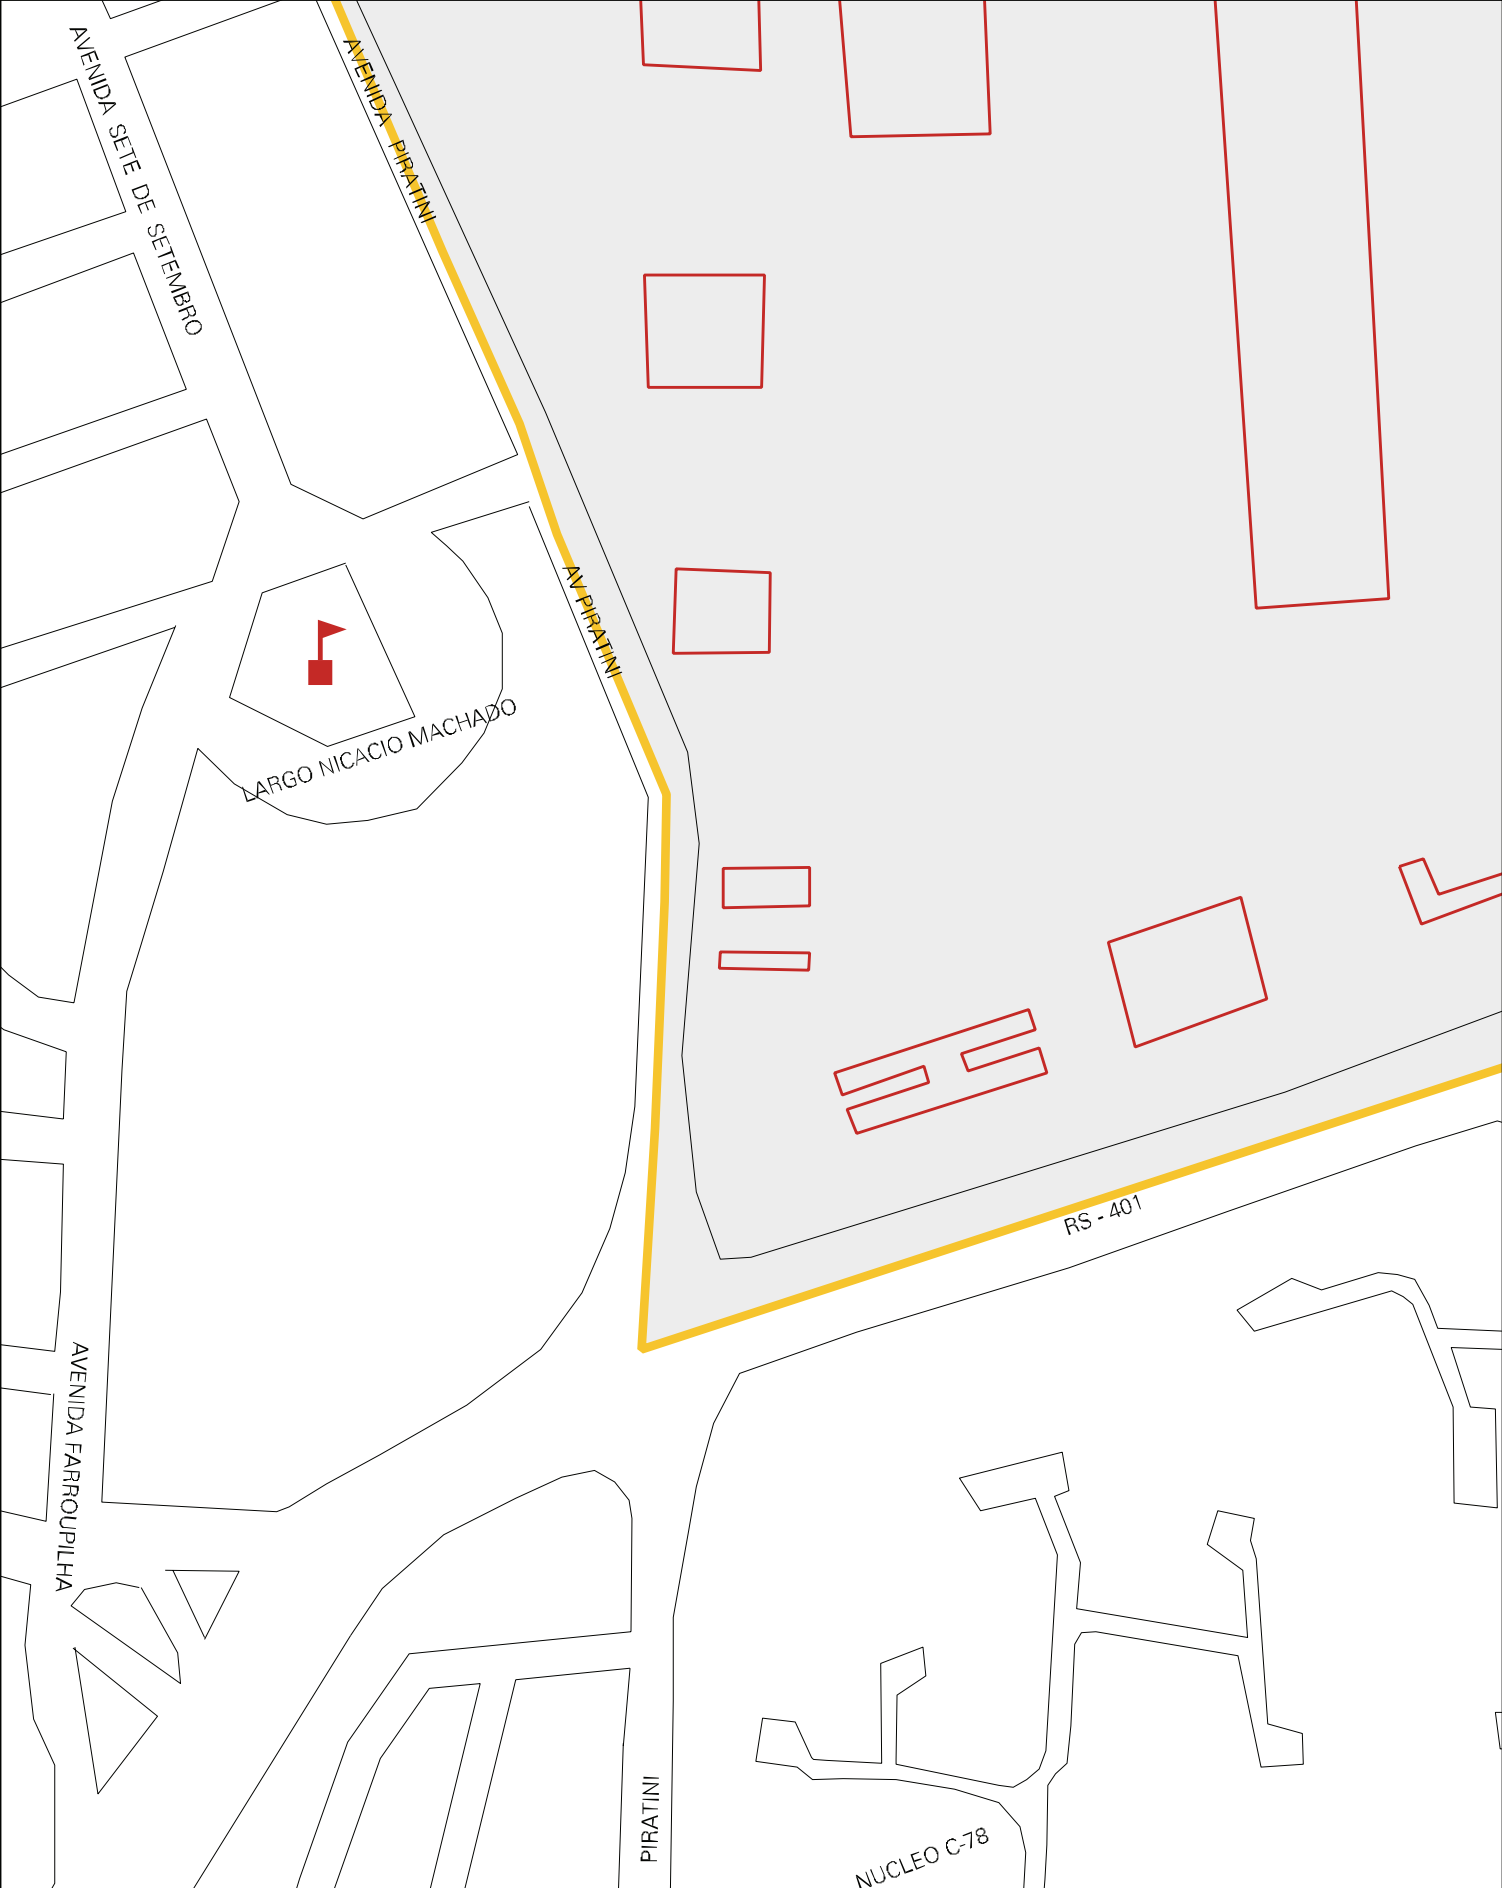

AT

PORTOBRAS

PORTO A. F. P.

AVENIDA BEIRA-RIO

AV GEOLGO WHITE

AV GEOLGO WHITE

AV ROBERTO CARDOSO

AVENIDA PIRATINI

RUA N. 55

R. ARANTES DO NASCIMENTO

DURAN

R. GRACILIANO

R. PEDRO CARNEIRO PEREIRA

RUA N. 51

R. MEM DE SA

R. RAMOS

AV. ALBAROS

R. DONA OLGA

PIRATINI

RO PIRATINI

MUNICIPIO: 05355 - CHARQUEADAS
DISTRITO: 05 - CHARQUEADAS
SUBDISTRITO: 00
SETOR: 0027 SITUACAO: 10
BAIRRO: 007 - PIRATINI

ESTADO DO RIO GRANDE DO SUL
MAPA DE SETOR URBANO - MSU
ESCALA: 1 : 3572