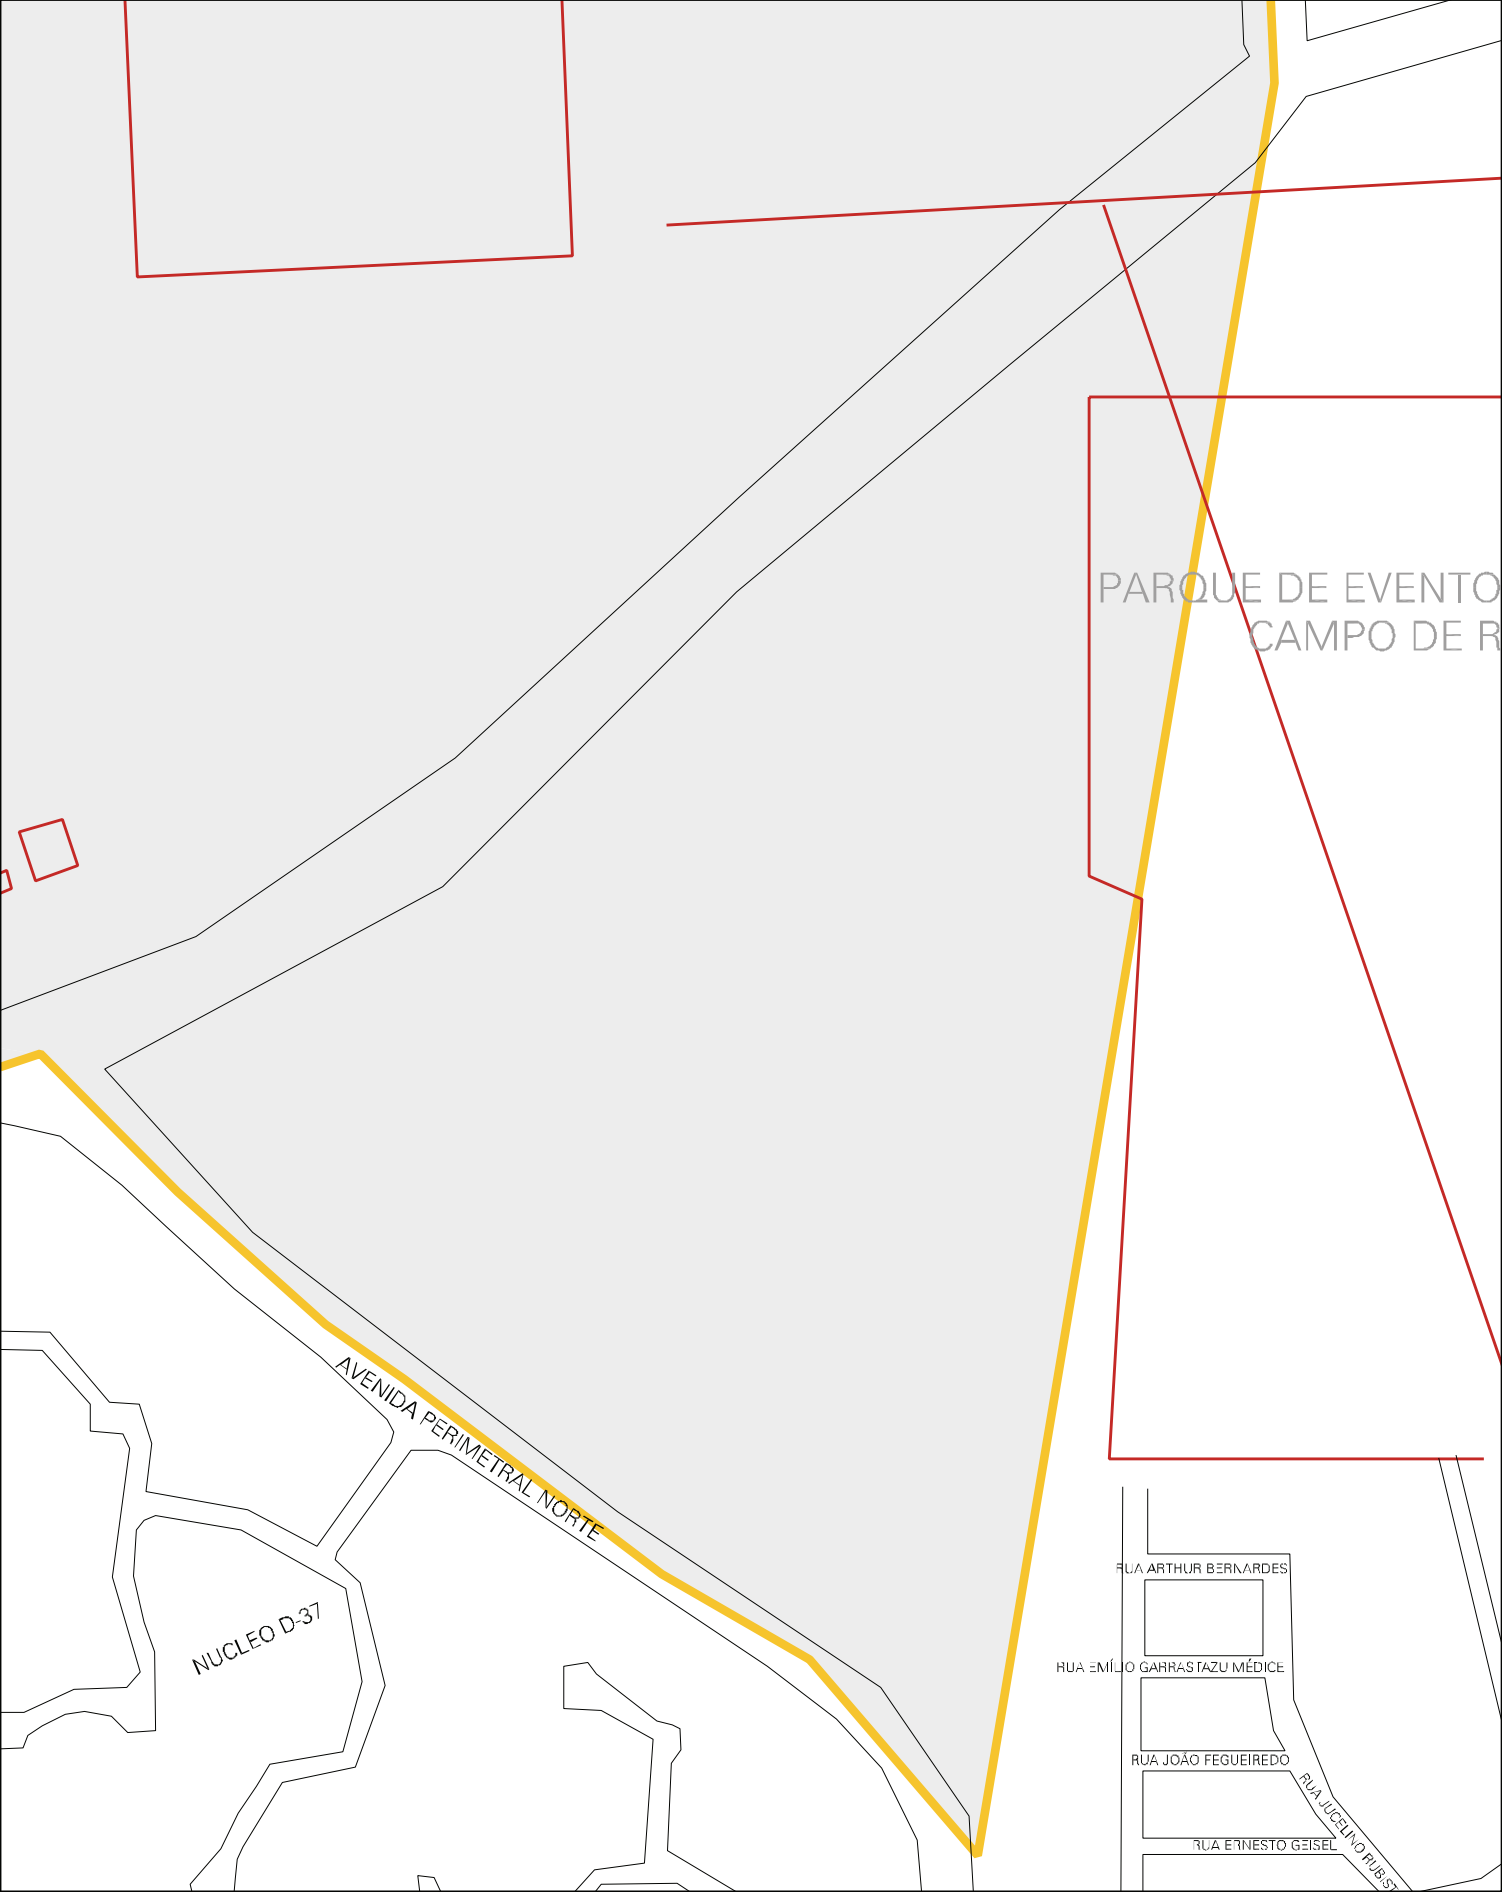

AT

PORTOBRAS

PORTO A. F. P.

AVENIDA BEIRA-RIO

AV GEOLGO WHITE

AV GEOLGO WHITE

AV ROBERTO CARDOSO

AVENIDA PIRATINI

RUA N. 55

R. ARANTES DO NASCIMENTO

DURAN

R. GRACILIANO

R. PEDRO CARNEIRO PEREIRA

RUA N. 51

R. MEM DE SA

R. RAMOS

AV. ALBAROS

R. DONA OLGA

PIRATINI

RO PIRATINI

MUNICIPIO: 05355 - CHARQUEADAS
DISTRITO: 05 - CHARQUEADAS
SUBDISTRITO: 00
SETOR: 0027 SITUACAO: 10
BAIRRO: 007 - PIRATINI

ESTADO DO RIO GRANDE DO SUL
MAPA DE SETOR URBANO - MSU
ESCALA: 1 : 3572