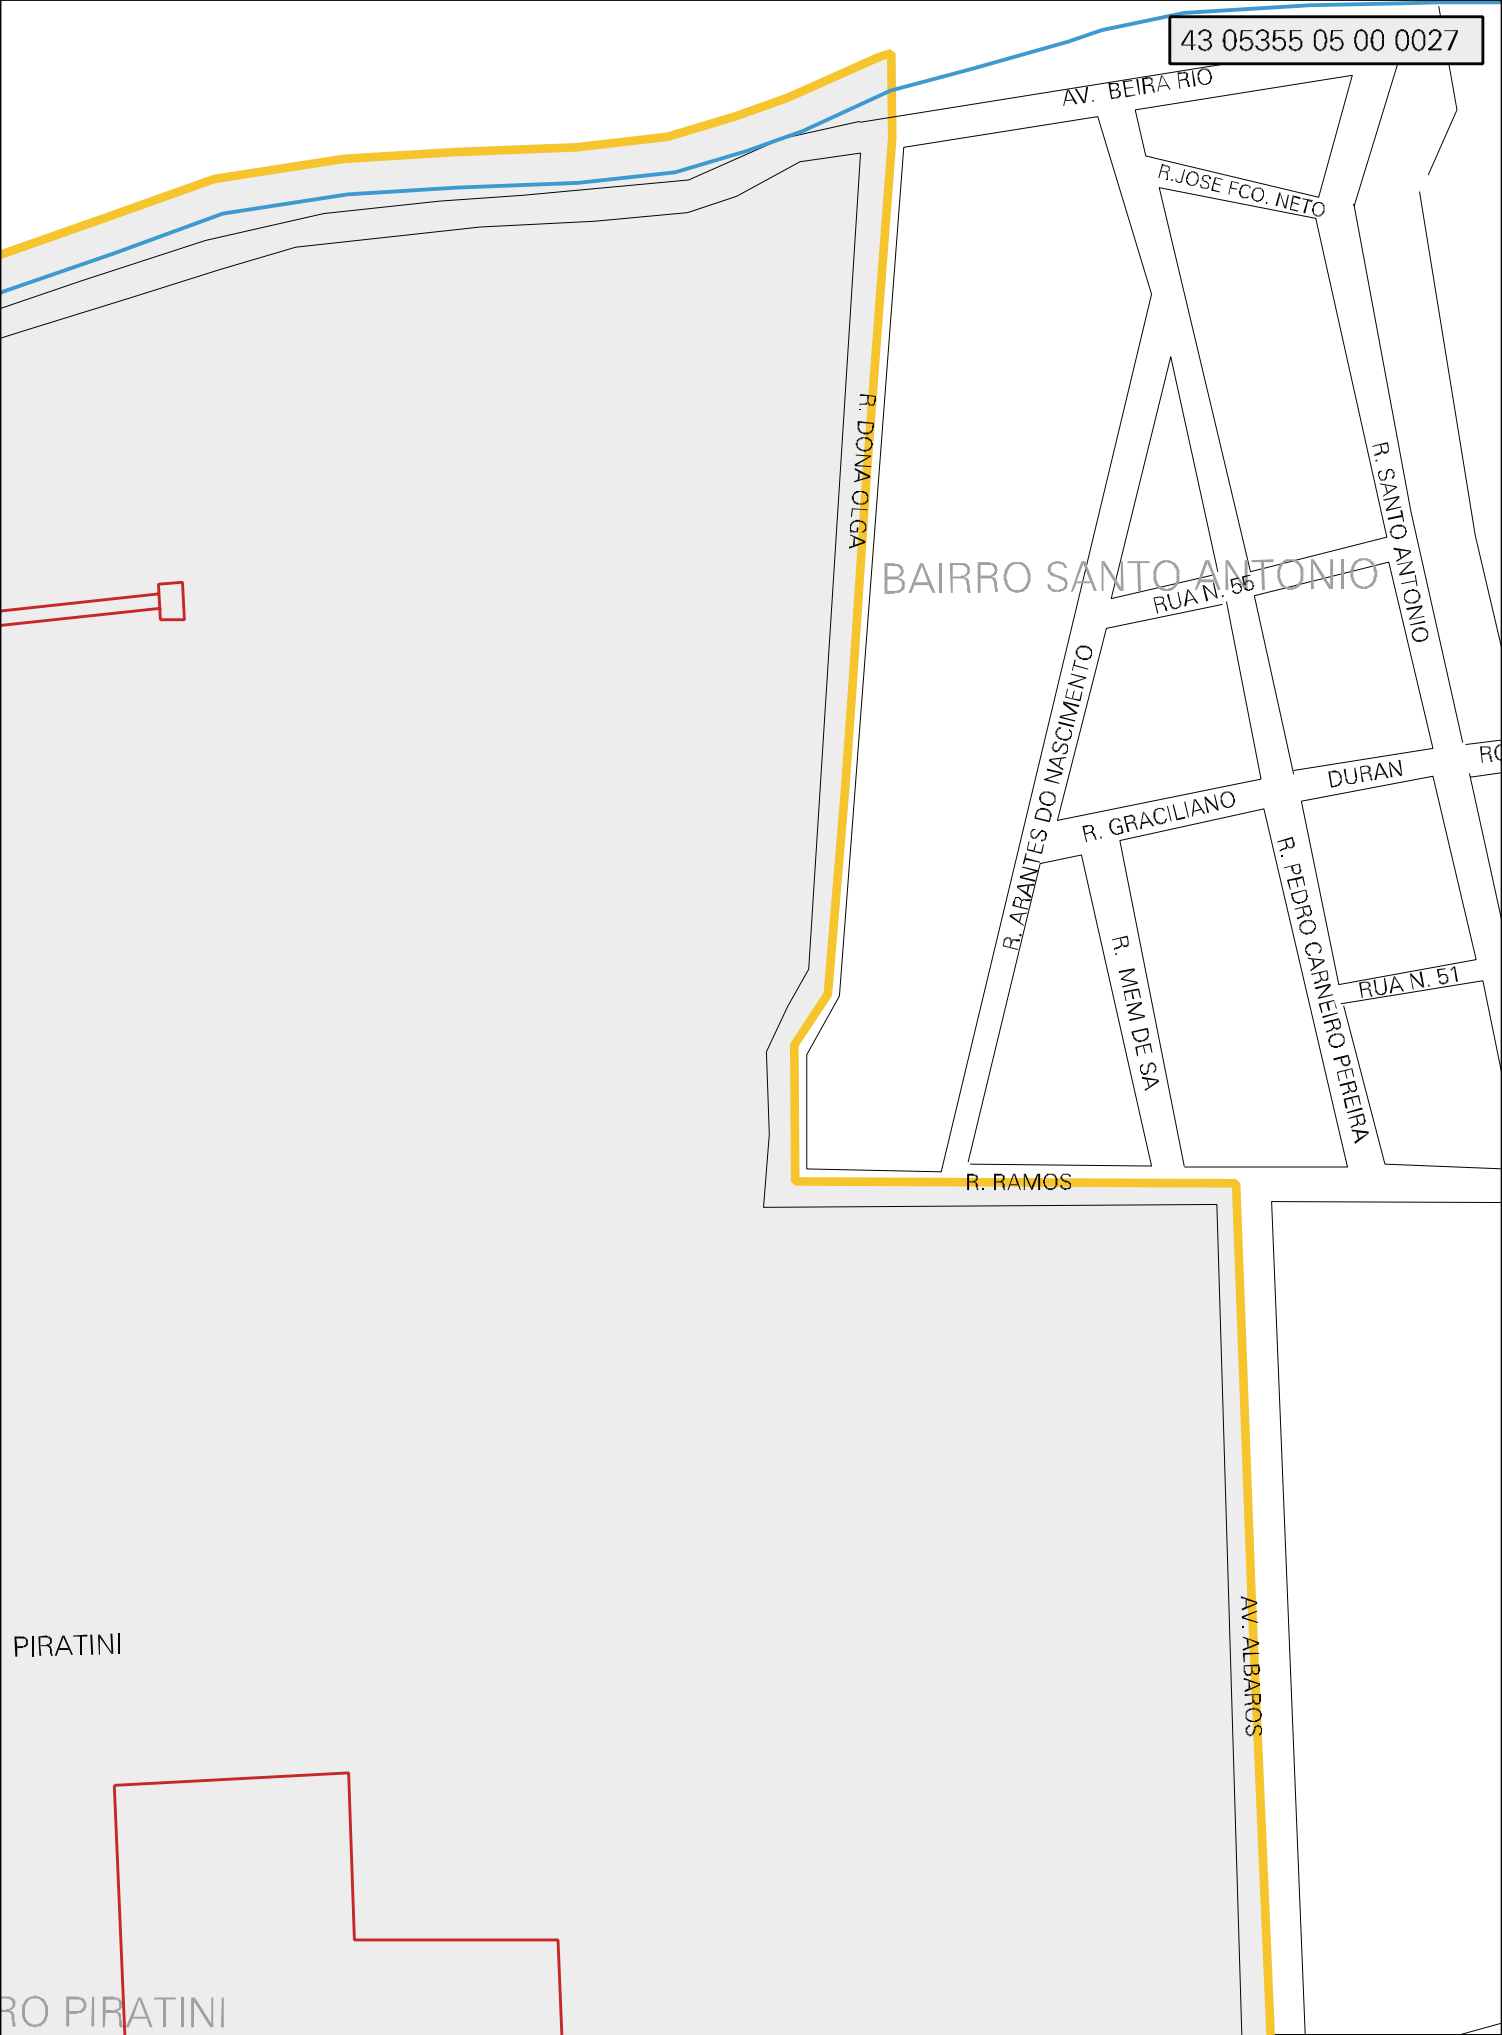

AT

PORTOBRAS

PORTO A. F. P.

AVENIDA BEIRA-RIO

AV GEOLGO WHITE

AV GEOLGO WHITE

AV ROBERTO CARDOSO

AVENIDA PIRATINI

RUA N. 55

R. ARANTES DO NASCIMENTO

DURAN

R. GRACILIANO

R. PEDRO CARNEIRO PEREIRA

RUA N. 51

R. MEM DE SA

R. RAMOS

AV. ALBAROS

R. DONA OLGA

PIRATINI

RO PIRATINI

MUNICIPIO: 05355 - CHARQUEADAS
DISTRITO: 05 - CHARQUEADAS
SUBDISTRITO: 00
SETOR: 0027 SITUACAO: 10
BAIRRO: 007 - PIRATINI

ESTADO DO RIO GRANDE DO SUL
MAPA DE SETOR URBANO - MSU
ESCALA: 1 : 3572