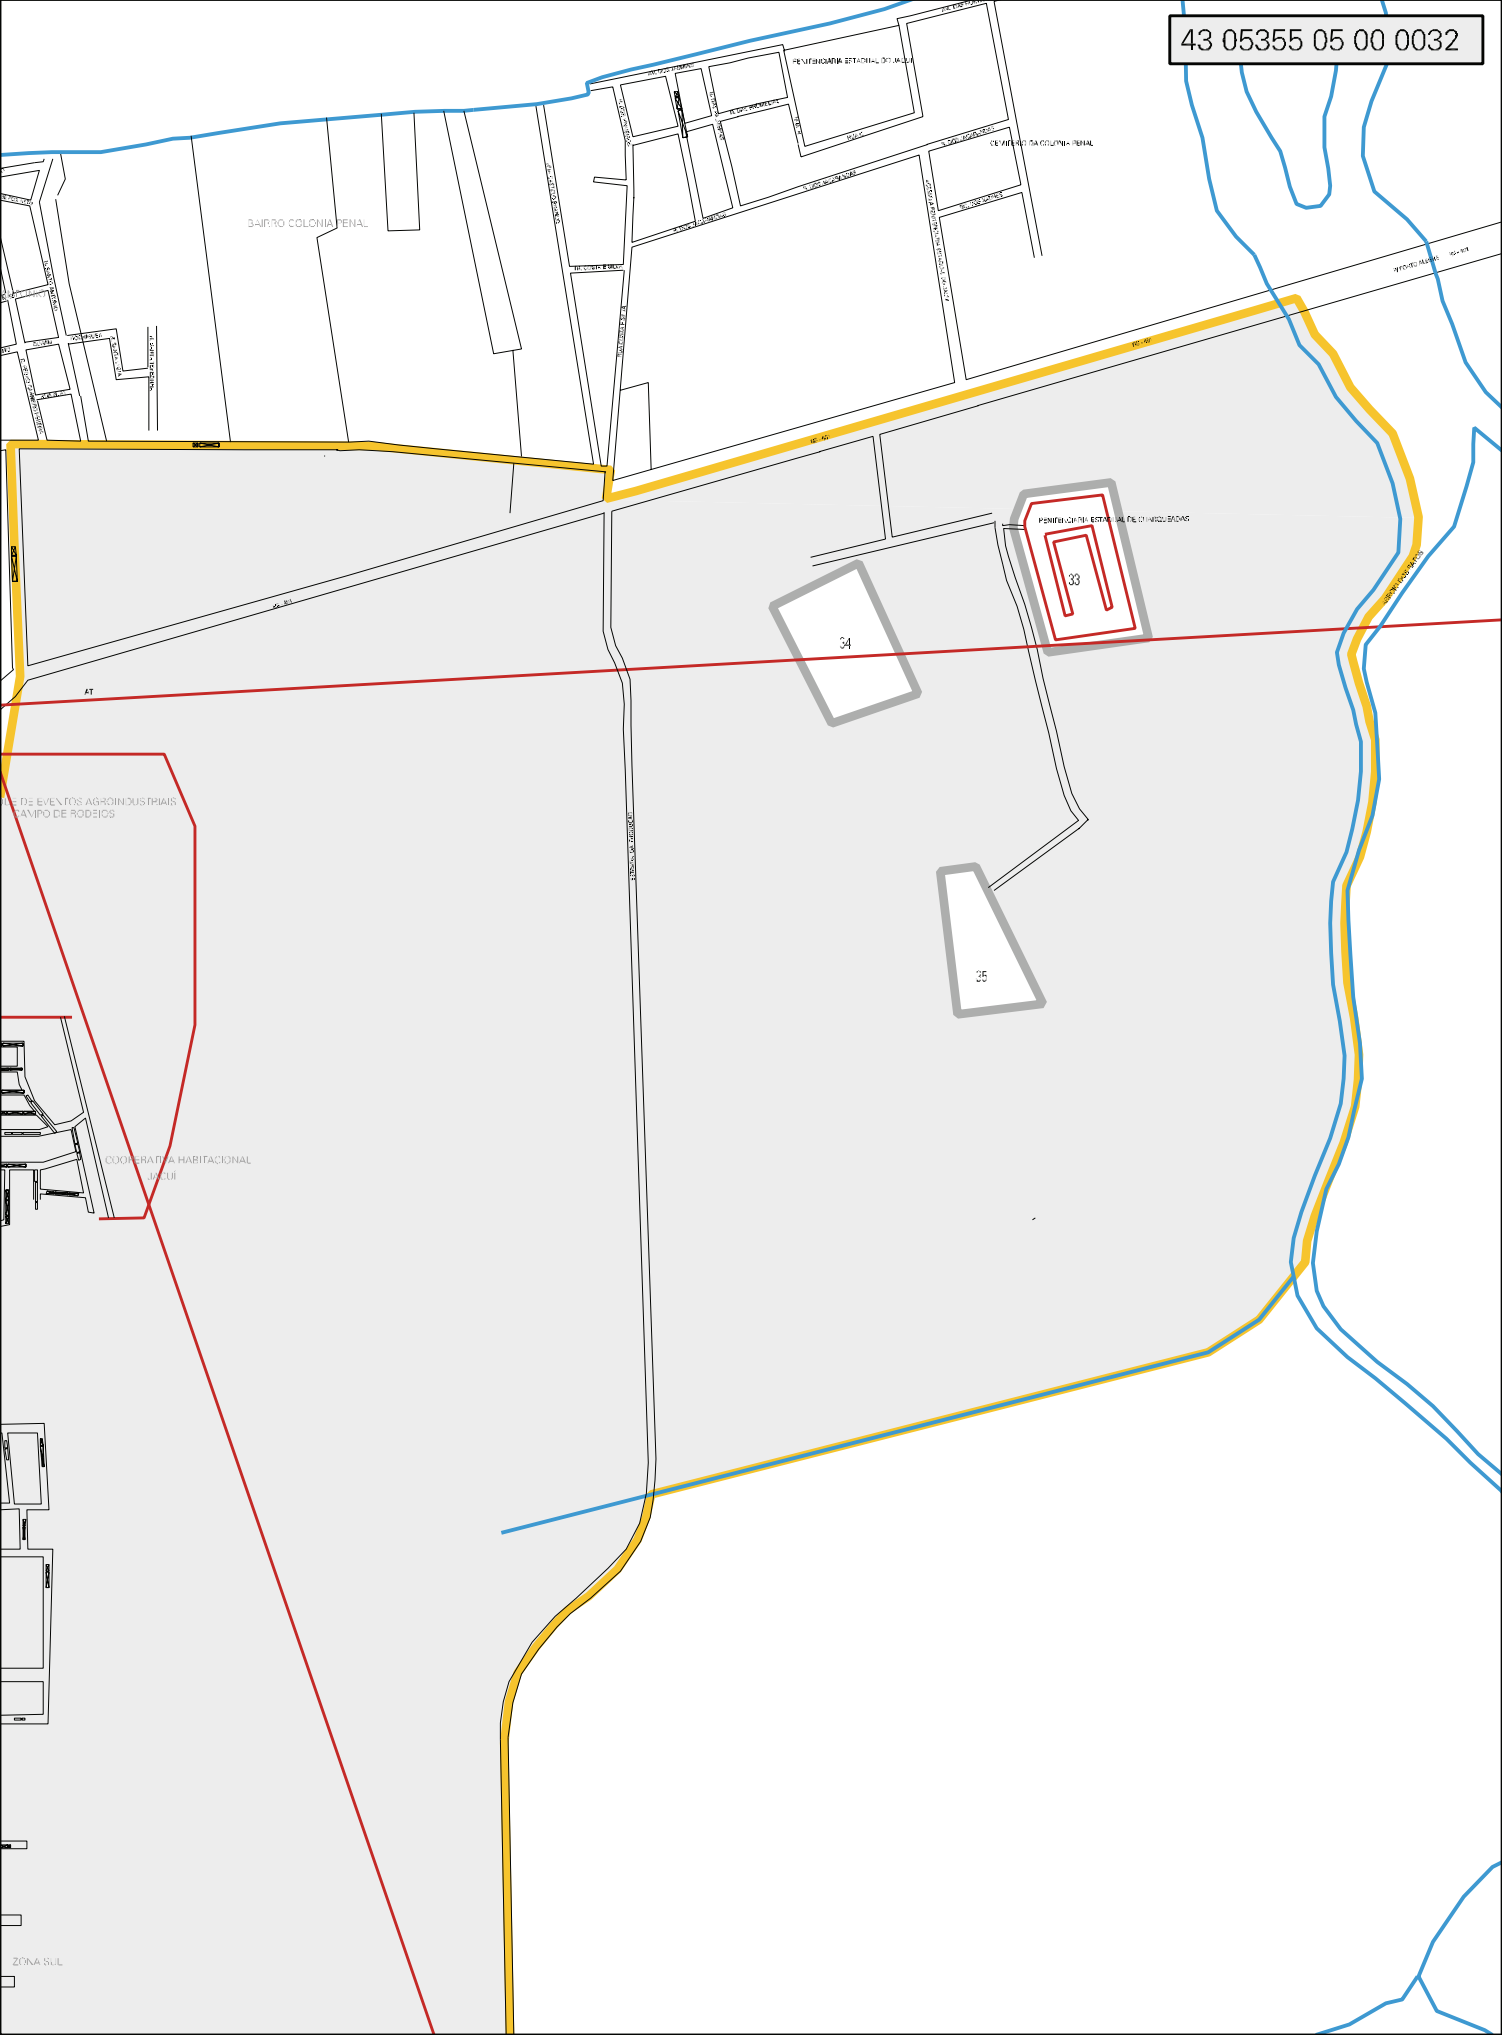

RUA DONA ANTONIA

BAIRRO BEIRA RIO

PUNTEIRO

BAIRRO SAO...

BAIRRO VILA ROSA

BAIRRO PIRATINI

BAIRRO CRUZ DE MALTA

PARQUE ESPORTIVO MUNICIPAL

BAIRRO OLIVEIRA

BAIRRO SUL AMERICA

NOSSA SENHORA APARECIDA

NOSSA SENHORA DE FATIMA

BARRIO COLONIA PENAL

REINTEGRACION ESTACIONAL PEQUENAS

REINTEGRACION ESTACIONAL PEQUENAS

POMEBUQUIL ESTACIONAL PEQUENAS

34

33

35

AT

D.E. EVENTOS AGROPECUARIOS CAMPO DE RODRIGOS

COOPERATIVA HABITACIONAL UNICUI

ZONA SUL

DA FAZENDA S/O PEDRO

ESTADO DO RIO GRANDE DO SUL
MAPA DE SETOR URBANO - MSU
ESCALA: 1 : 14424