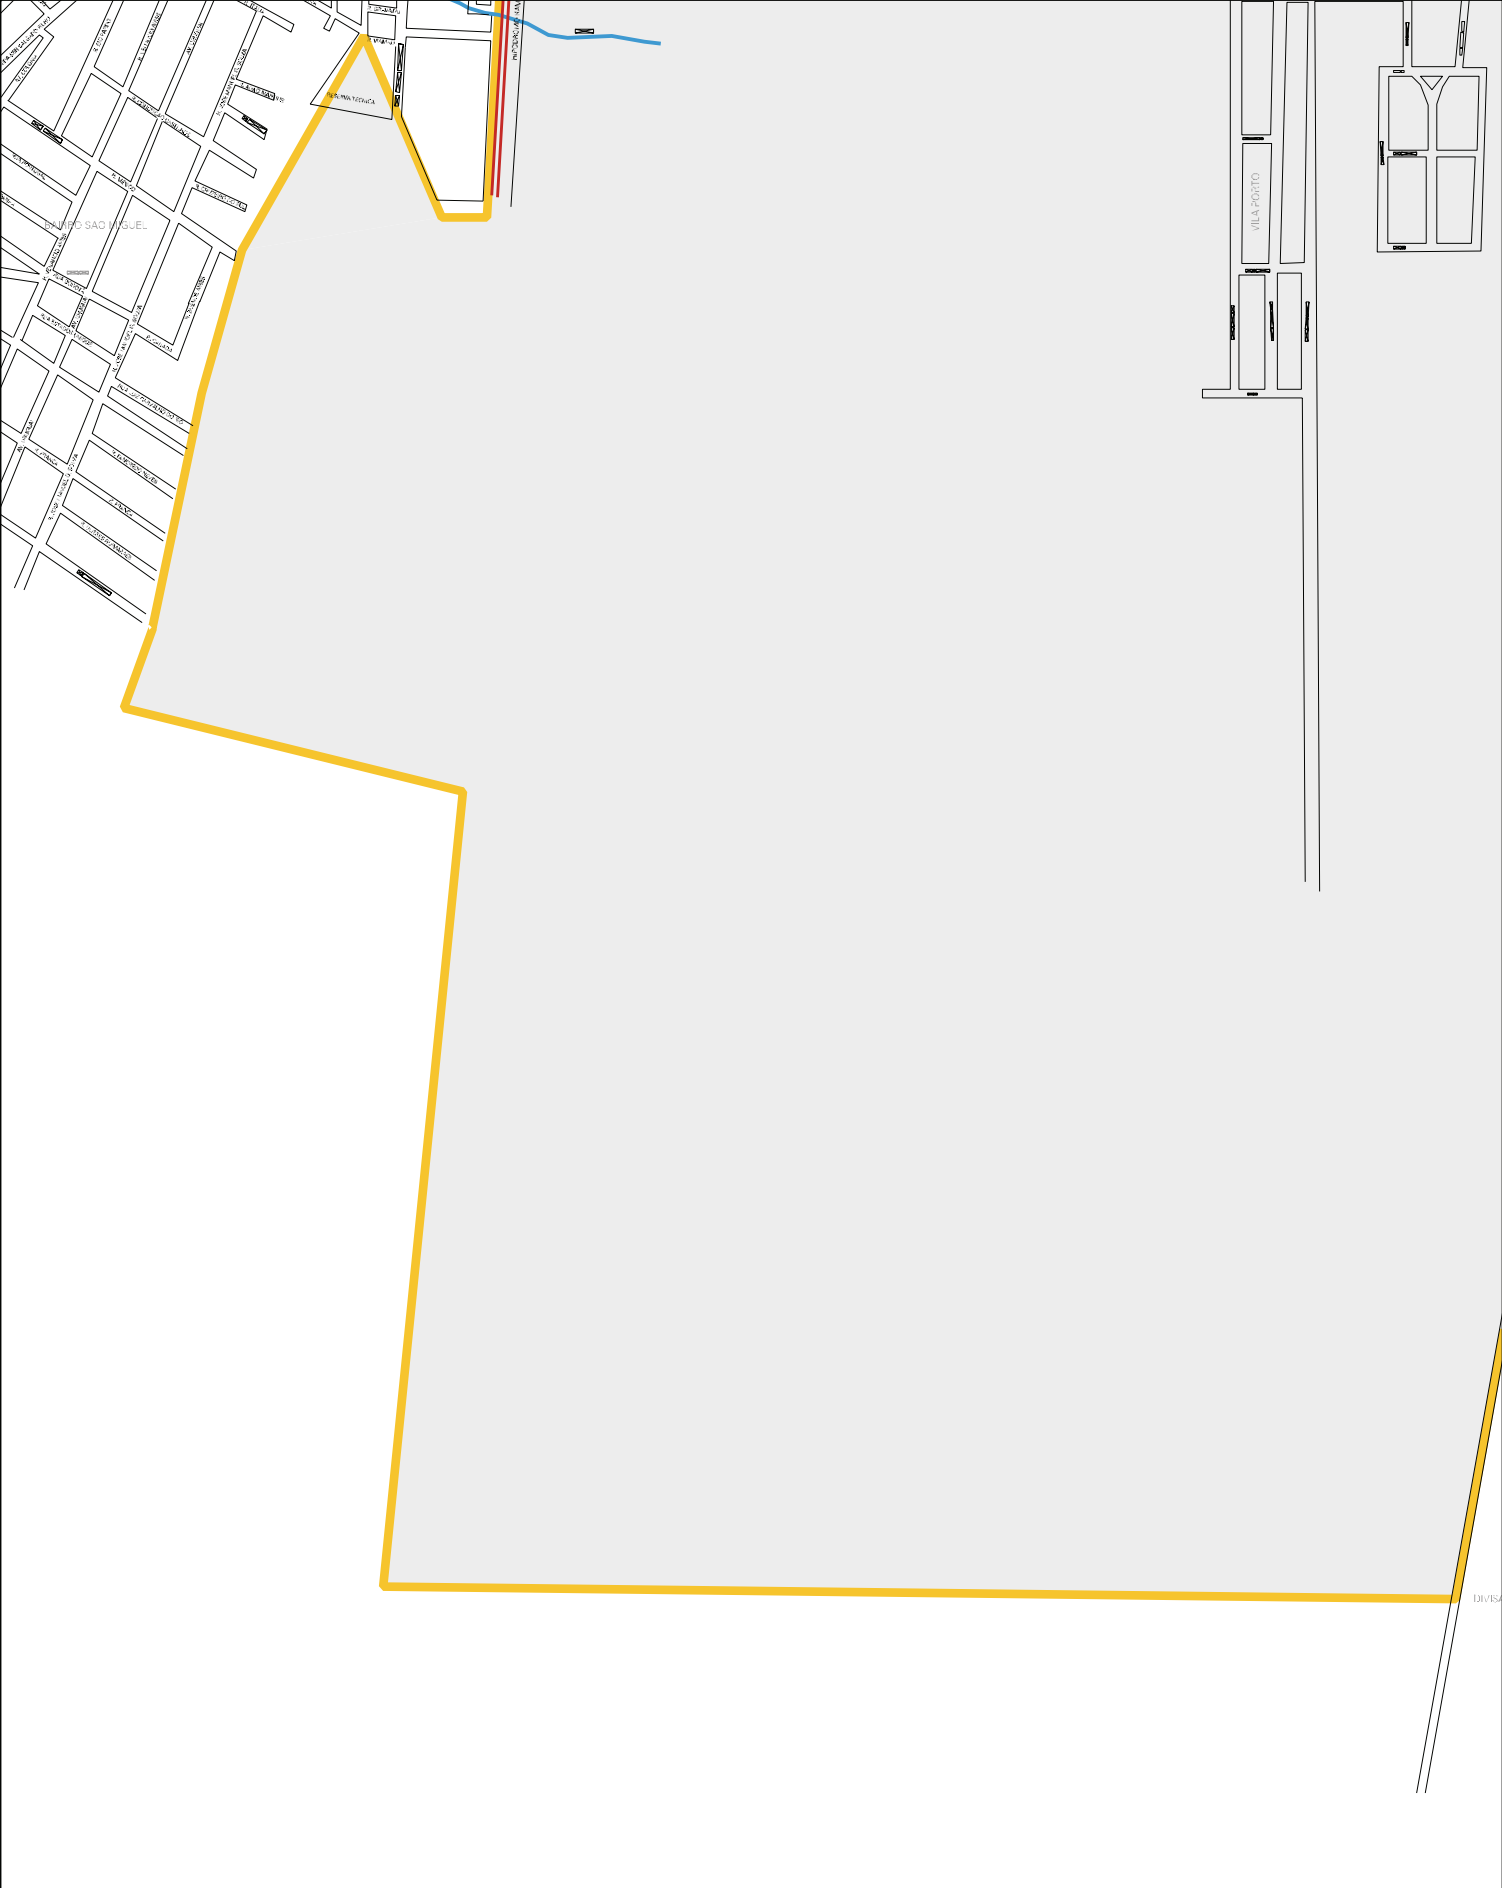

RUA DONA ANTONIA

BAIRRO BEIRA RIO

PUNTEIRO

BAIRRO SAO...

BAIRRO VILA ROSA

BAIRRO PIRATINI

BAIRRO CRUZ DE MALTA

PARQUE ESPORTIVO MUNICIPAL

BAIRRO OLIVEIRA

BAIRRO SUL AMERICA

NOSSA SENHORA APARECIDA

NOSSA SENHORA DE FATIMA

BARRIO COLONIA PENAL

REINTEGRACION ESTACIONAL PEQUENAS

REINTEGRACION ESTACIONAL PEQUENAS

POMEBUQUIL ESTACIONAL PEQUENAS

34

33

35

AT

D.E. EVENTOS AGROPECUARIOS CAMPO DE RODRIGOS

COOPERATIVA HABITACIONAL UNICUI

ZONA SUL

DA FAZENDA S/O PEDRO

ESTADO DO RIO GRANDE DO SUL
MAPA DE SETOR URBANO - MSU
ESCALA: 1 : 14424