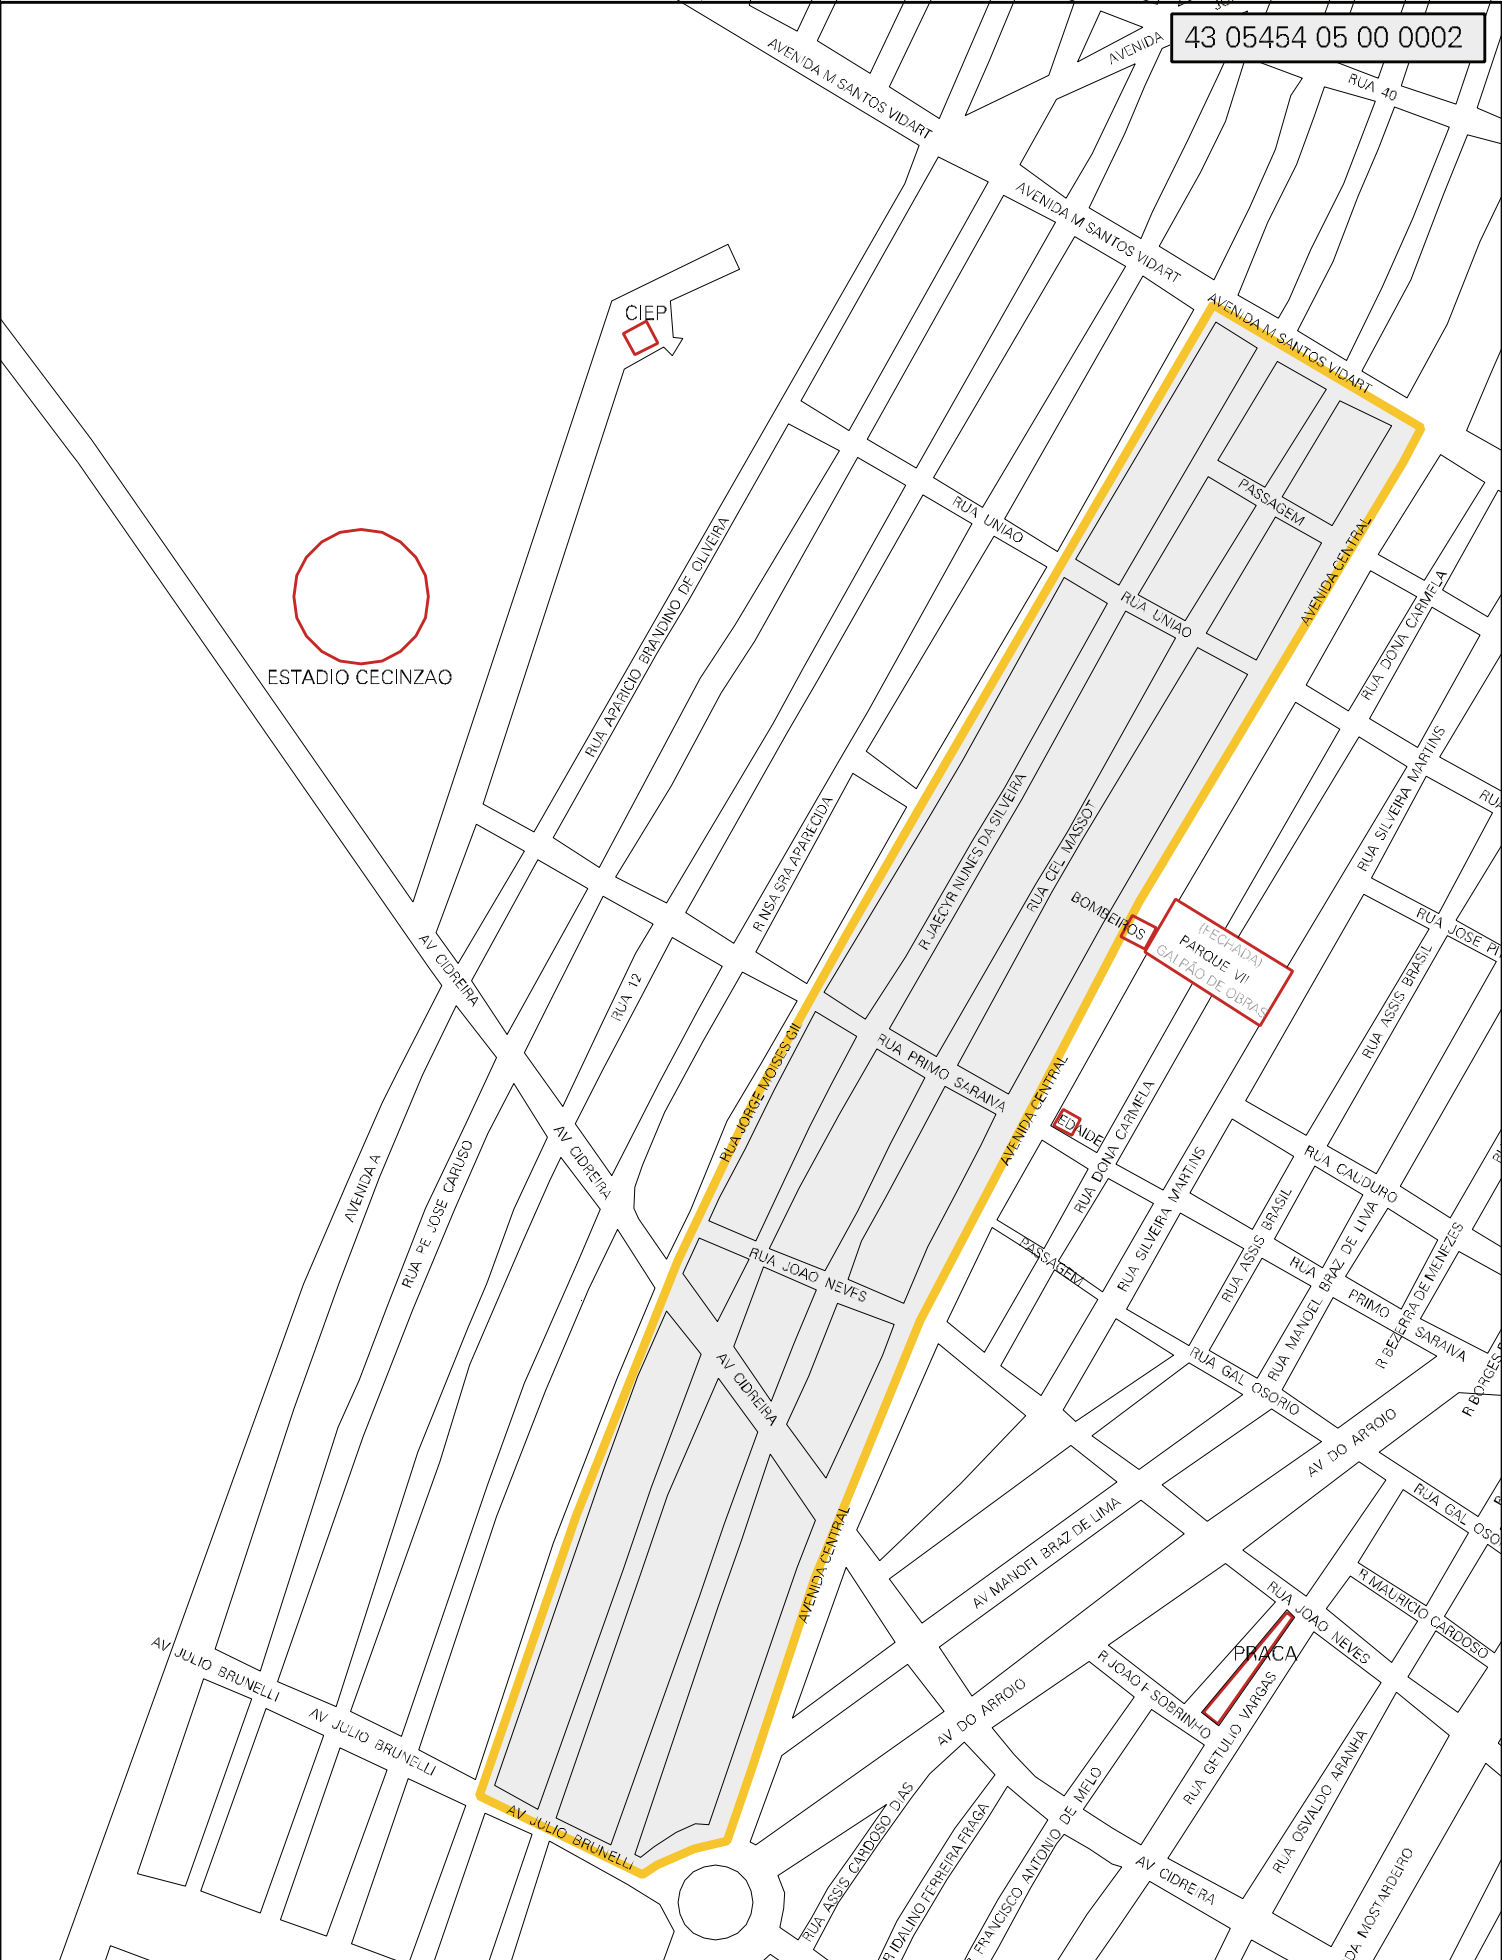

ESTADIO CECINZAO

CIEP

FECHADA
PARQUE VII
GALPÃO DE OBRAS

ESQUINHA

PRACA

MUNICIPIO: 05454 - CIDREIRA
 DISTRITO: 05 - CIDREIRA
 SUBDISTRITO: 00
 SETOR: 0002 SITUACAO: 10

ESTADO DO RIO GRANDE DO SUL
 MAPA DE SETOR URBANO - MSU
 ESCALA: 1 : 4970