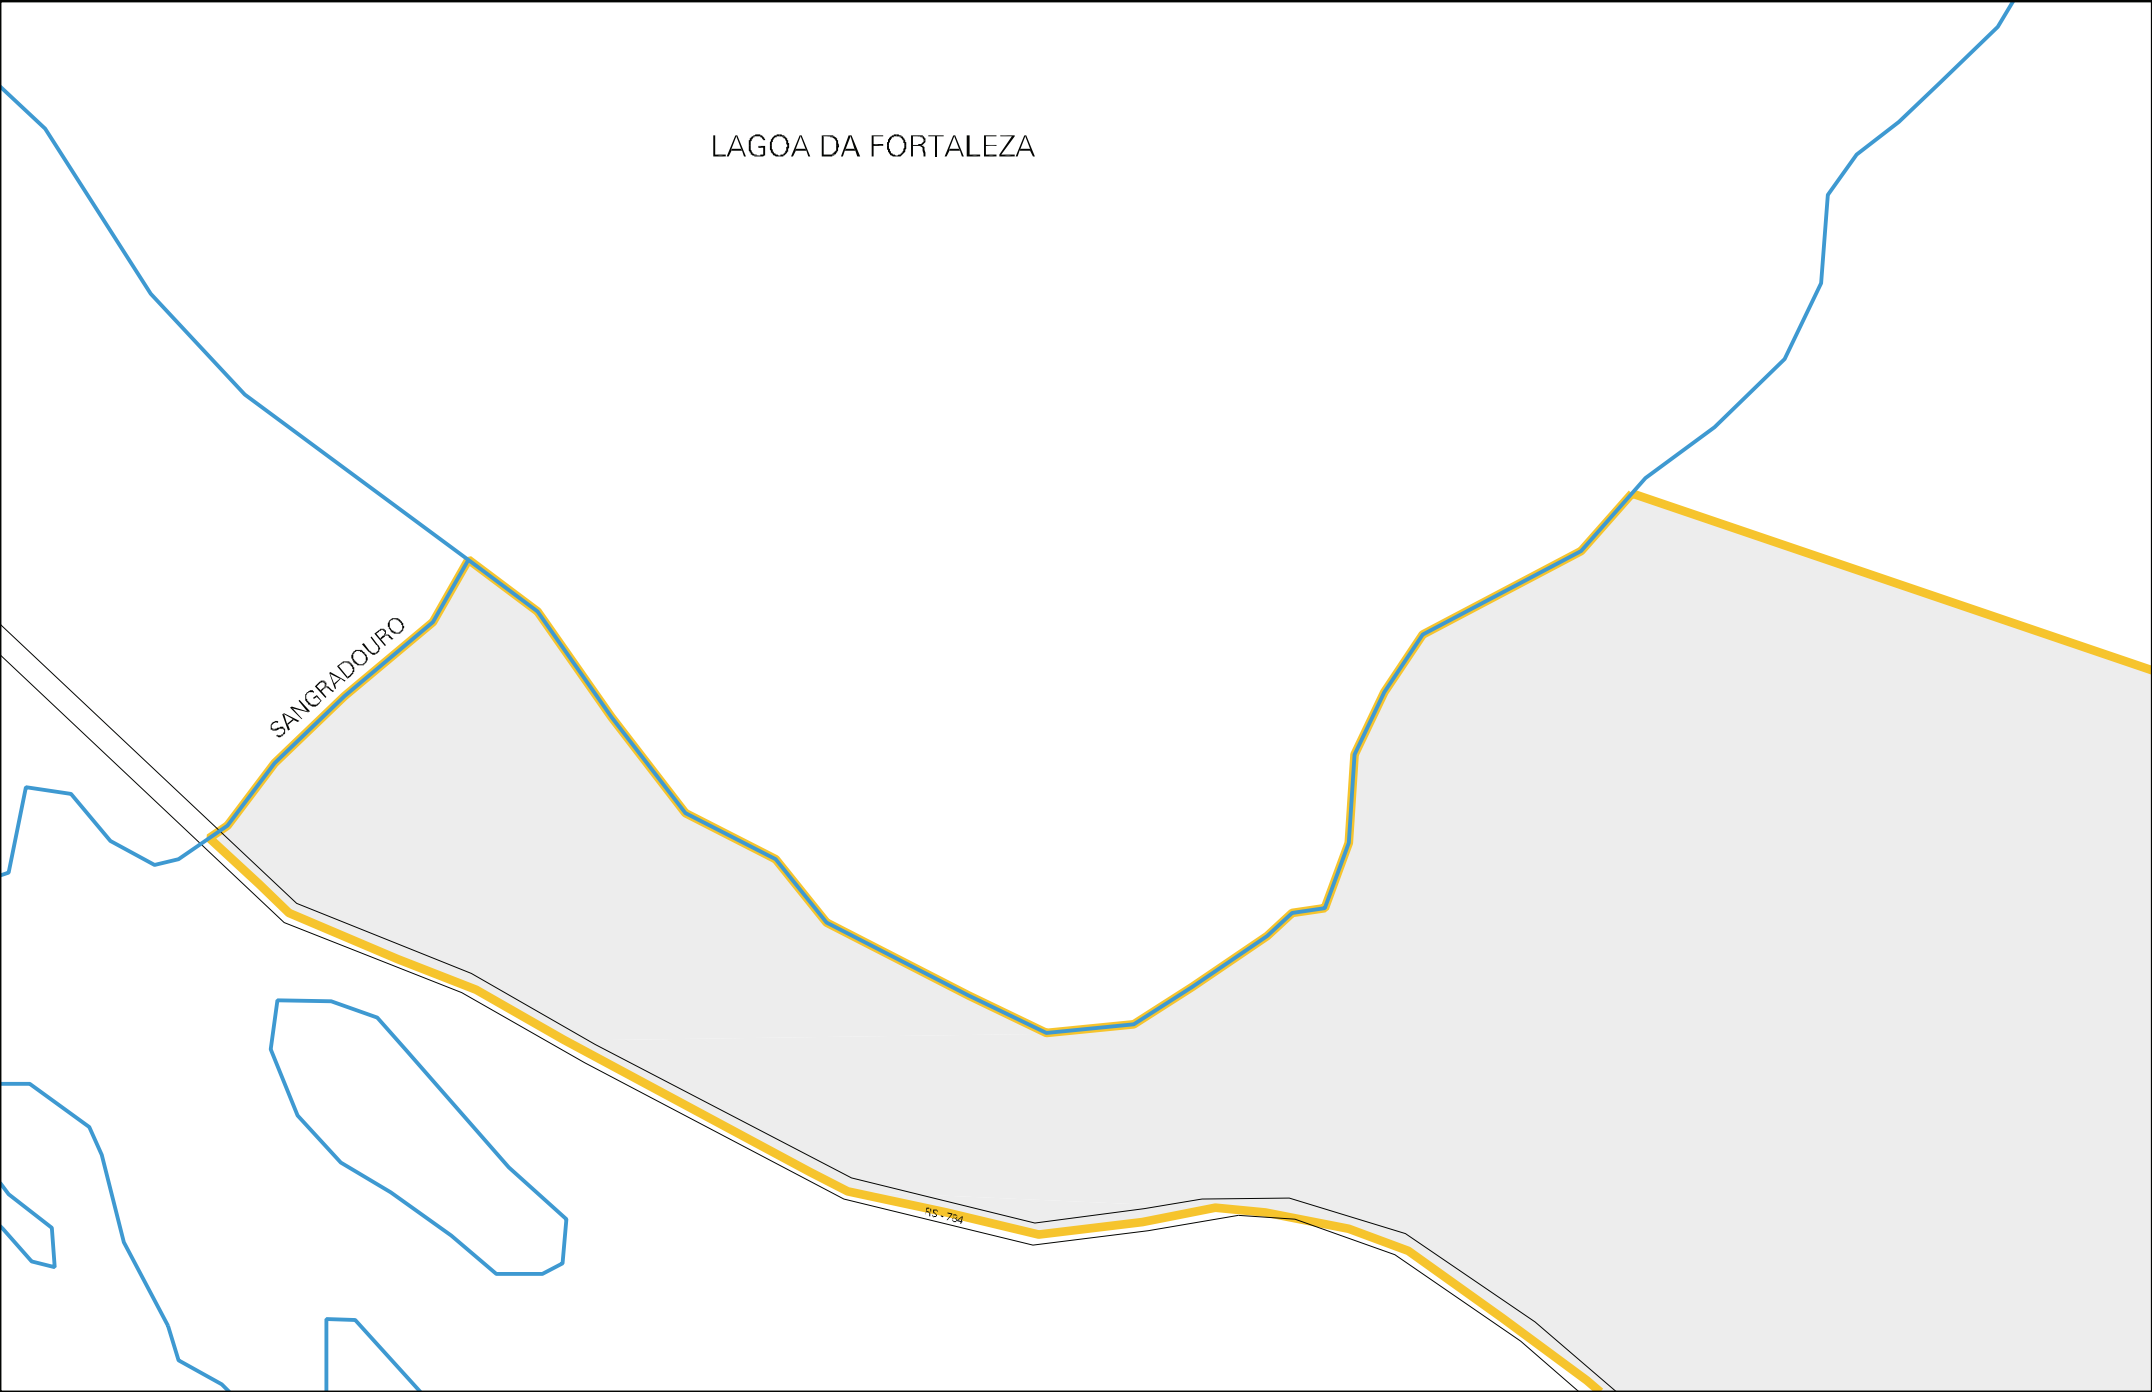

LAGOA DA FORTALEZA

SANGRADOURO

R5-754

CENSO AGROPECUARIO 2006
CONTAGEM DA POPULAÇÃO 2007

MUNICIPIO: 05454 - CIDREIRA
DISTRITO: 05 - CIDREIRA
SUBDISTRITO: 00
SETOR: 0007 SITUACAO: 10