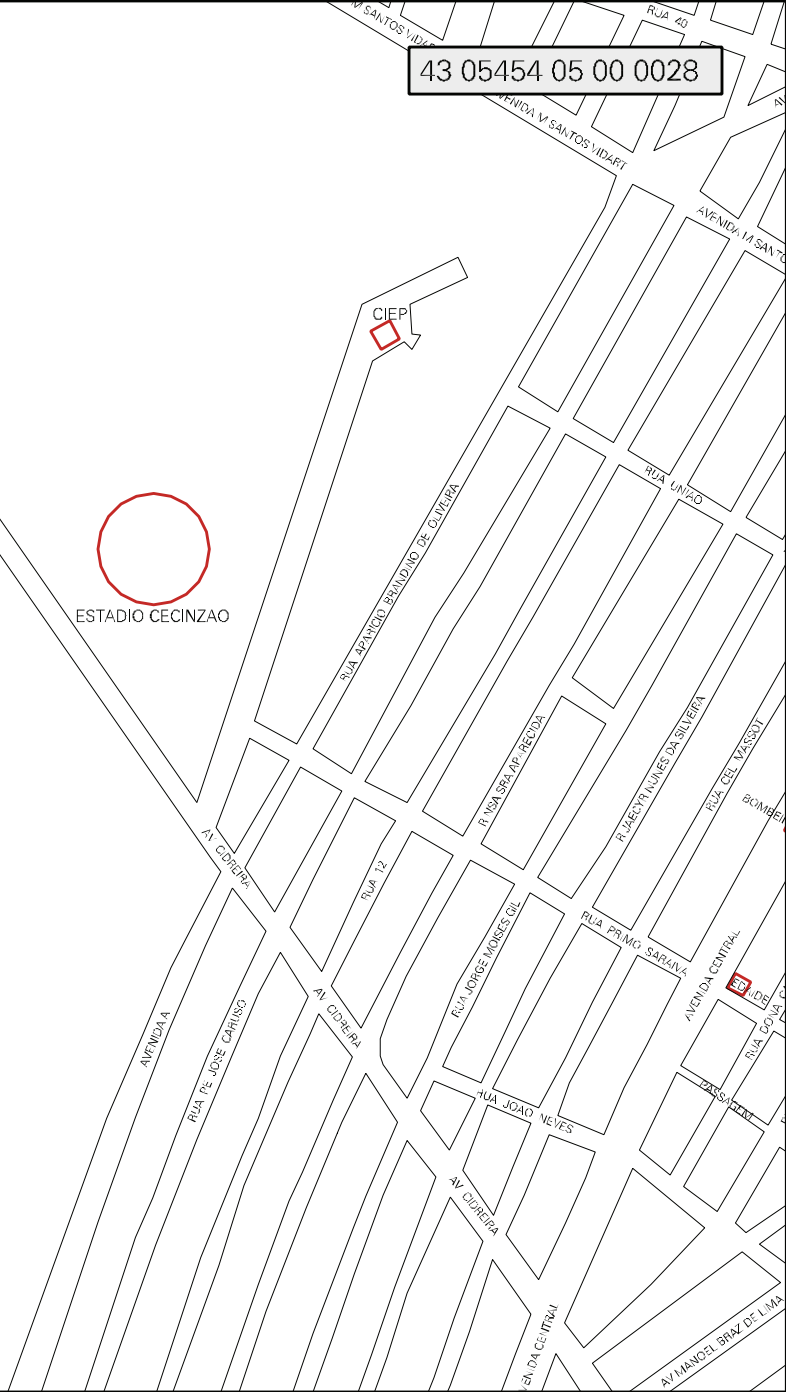

LAGOA CIDREIRA

43 05454 05 00 0028

ESTADIO CEZINZO

CIEP

LAGOA CIDREIRA

CENSO AGROPECUARIO 2006  
CONTAGEM DA POPULAÇÃO 2007

MUNICIPIO: 05454 - CIDREIRA  
DISTRITO: 05 - CIDREIRA  
SUBDISTRITO: 00  
SETOR: 0028 SITUACAO: 10

COMOROS

ESTADO DO RIO GRANDE DO SUL  
MAPA DE SETOR URBANO - MSU  
ESCALA: 1 : 5996