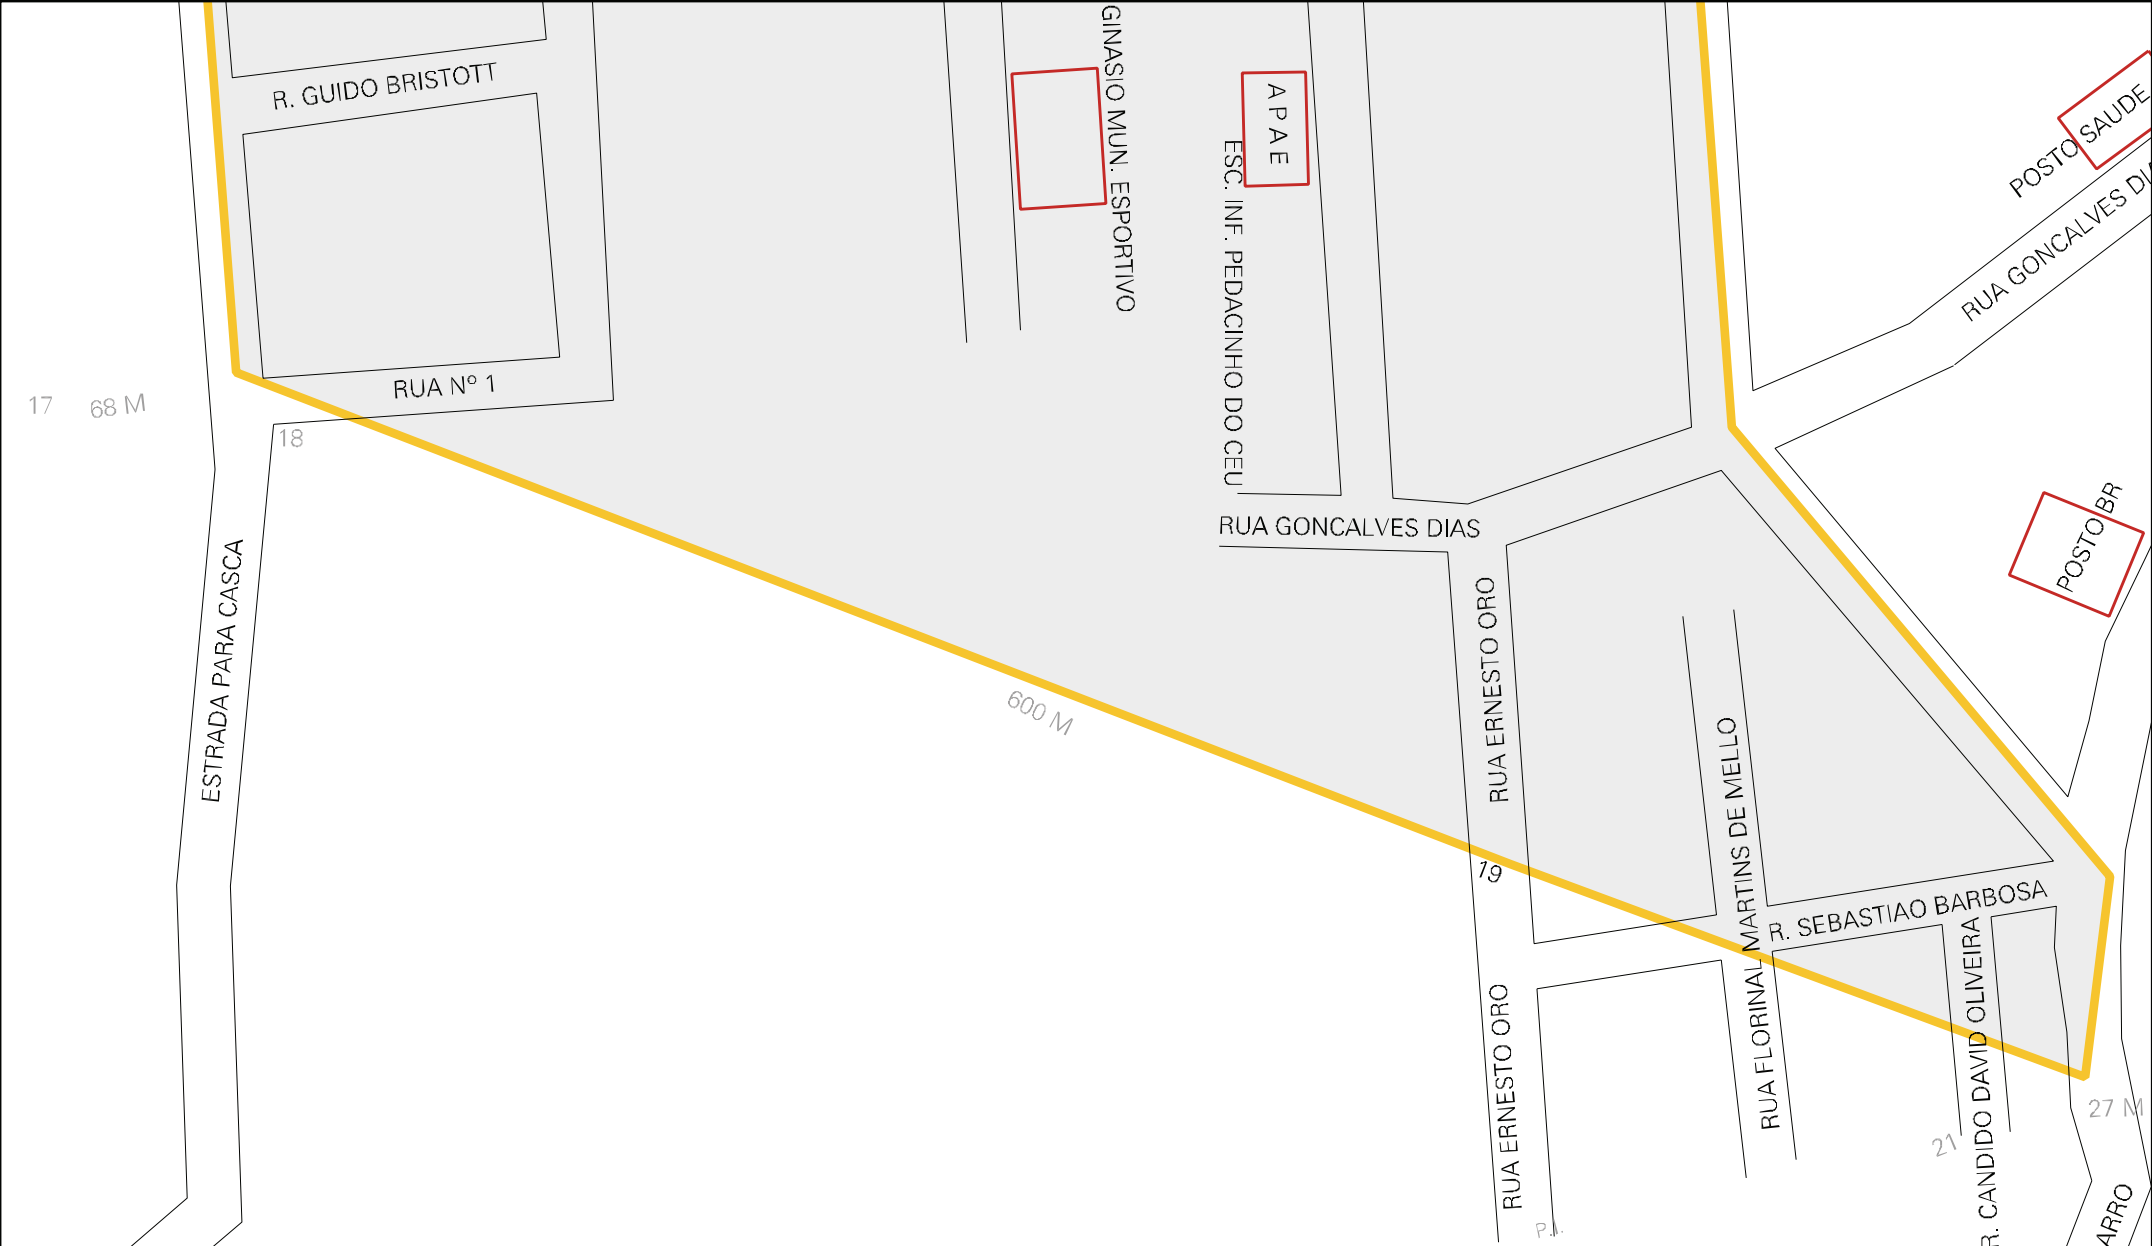

RUA JOAQUIM RIBEIRO NETO

COL. ESTADUAL DOM ANTONIO MACEDO COSTA

RUA TOBIAS BARRETO

RUA DA REPUBLICA

RUA 28 DE DEZEMBRO

RUA ELIAS PASSARI

RUA MENINO DEUS

RUA ANTONIO CARLOS GOMES

P.I.

RUA BASILIO DA GAMA

RUA 7 DE SETEMBRO

17 68 M

18

600 M

19

21

27 M

MUNICÍPIO: 05504 - CIRÍACO
 DISTRITO: 05 - CIRÍACO
 SUBDISTRITO: 00
 SETOR: 0003 SITUAÇÃO: 10

ESTADO DO RIO GRANDE DO SUL
 MAPA DE SETOR URBANO - MSU
 ESCALA: 1 : 2427