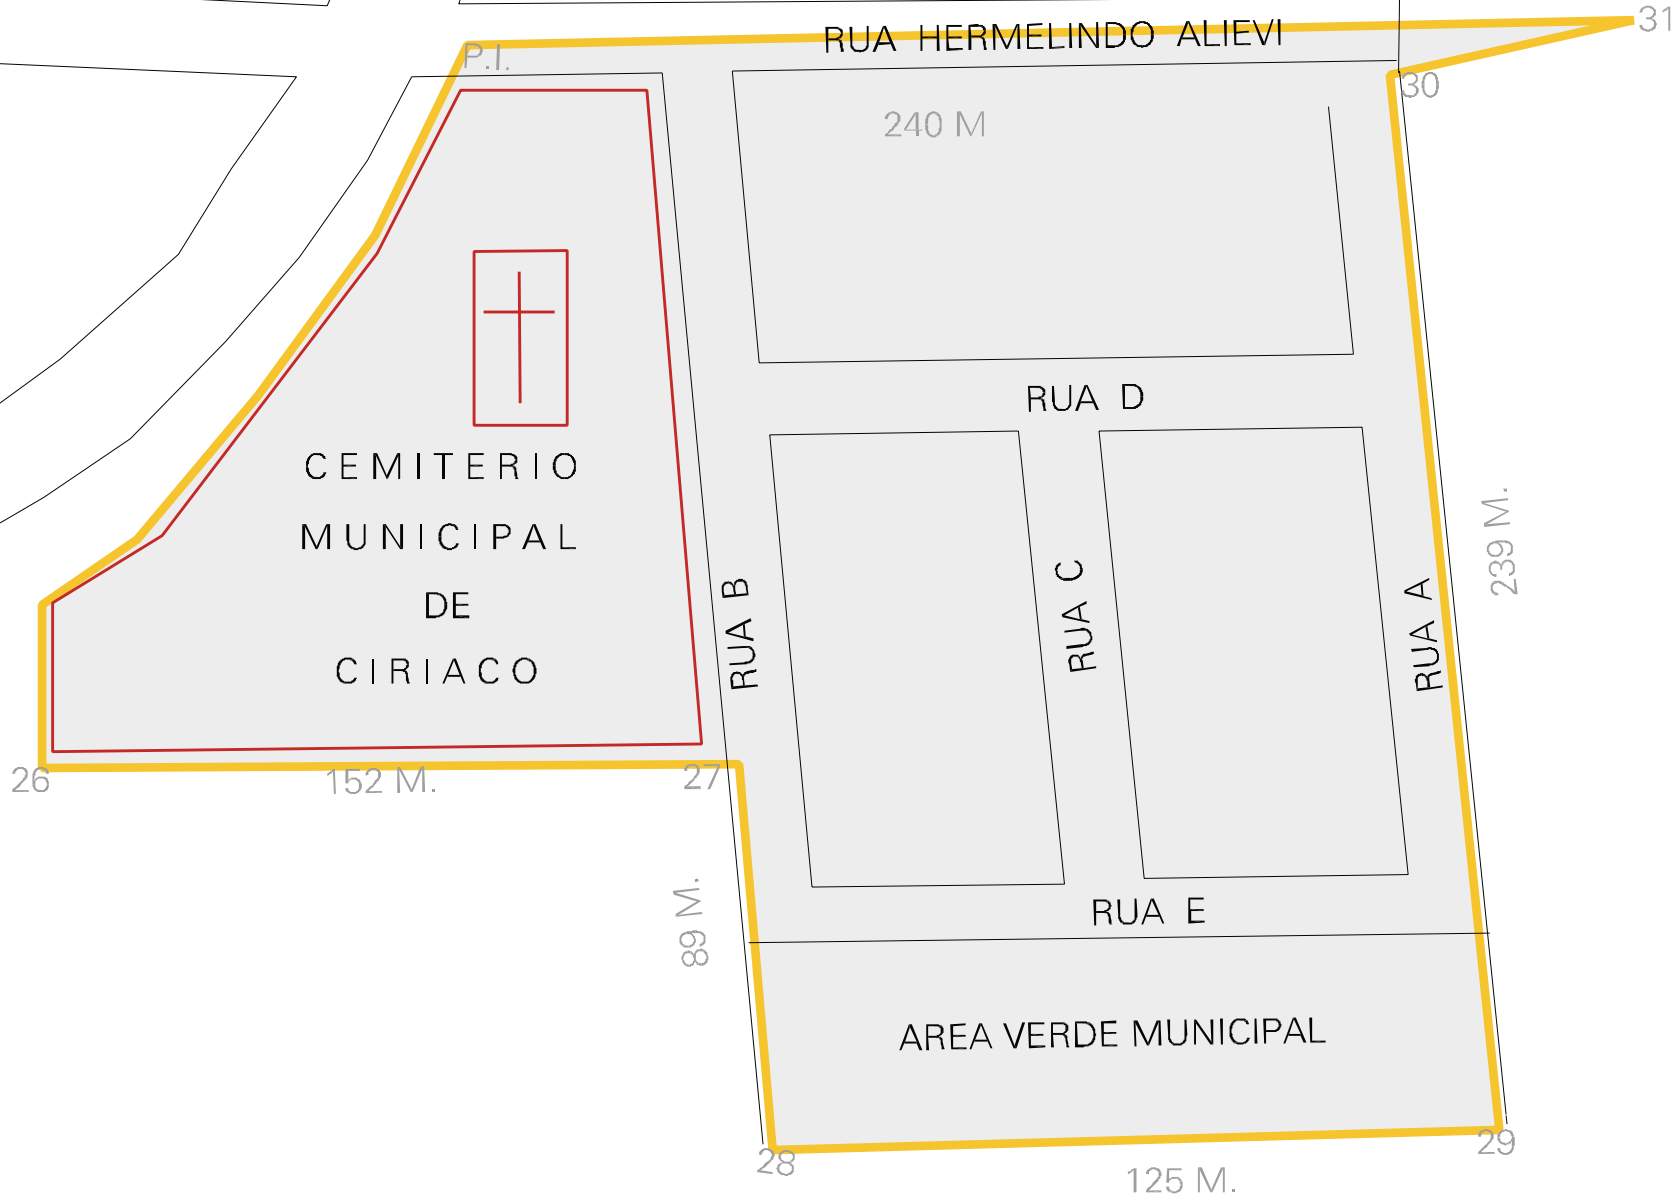

O ALIEVI

OS GONCALVES

MUNICIPIO: 05504 - CIRIACO  
 DISTRITO: 05 - CIRIACO  
 SUBDISTRITO: 00  
 SETOR: 0004 SITUACAO: 10

ESTADO DO RIO GRANDE DO SUL  
 MAPA DE SETOR URBANO - MSU  
 ESCALA: 1 : 1624