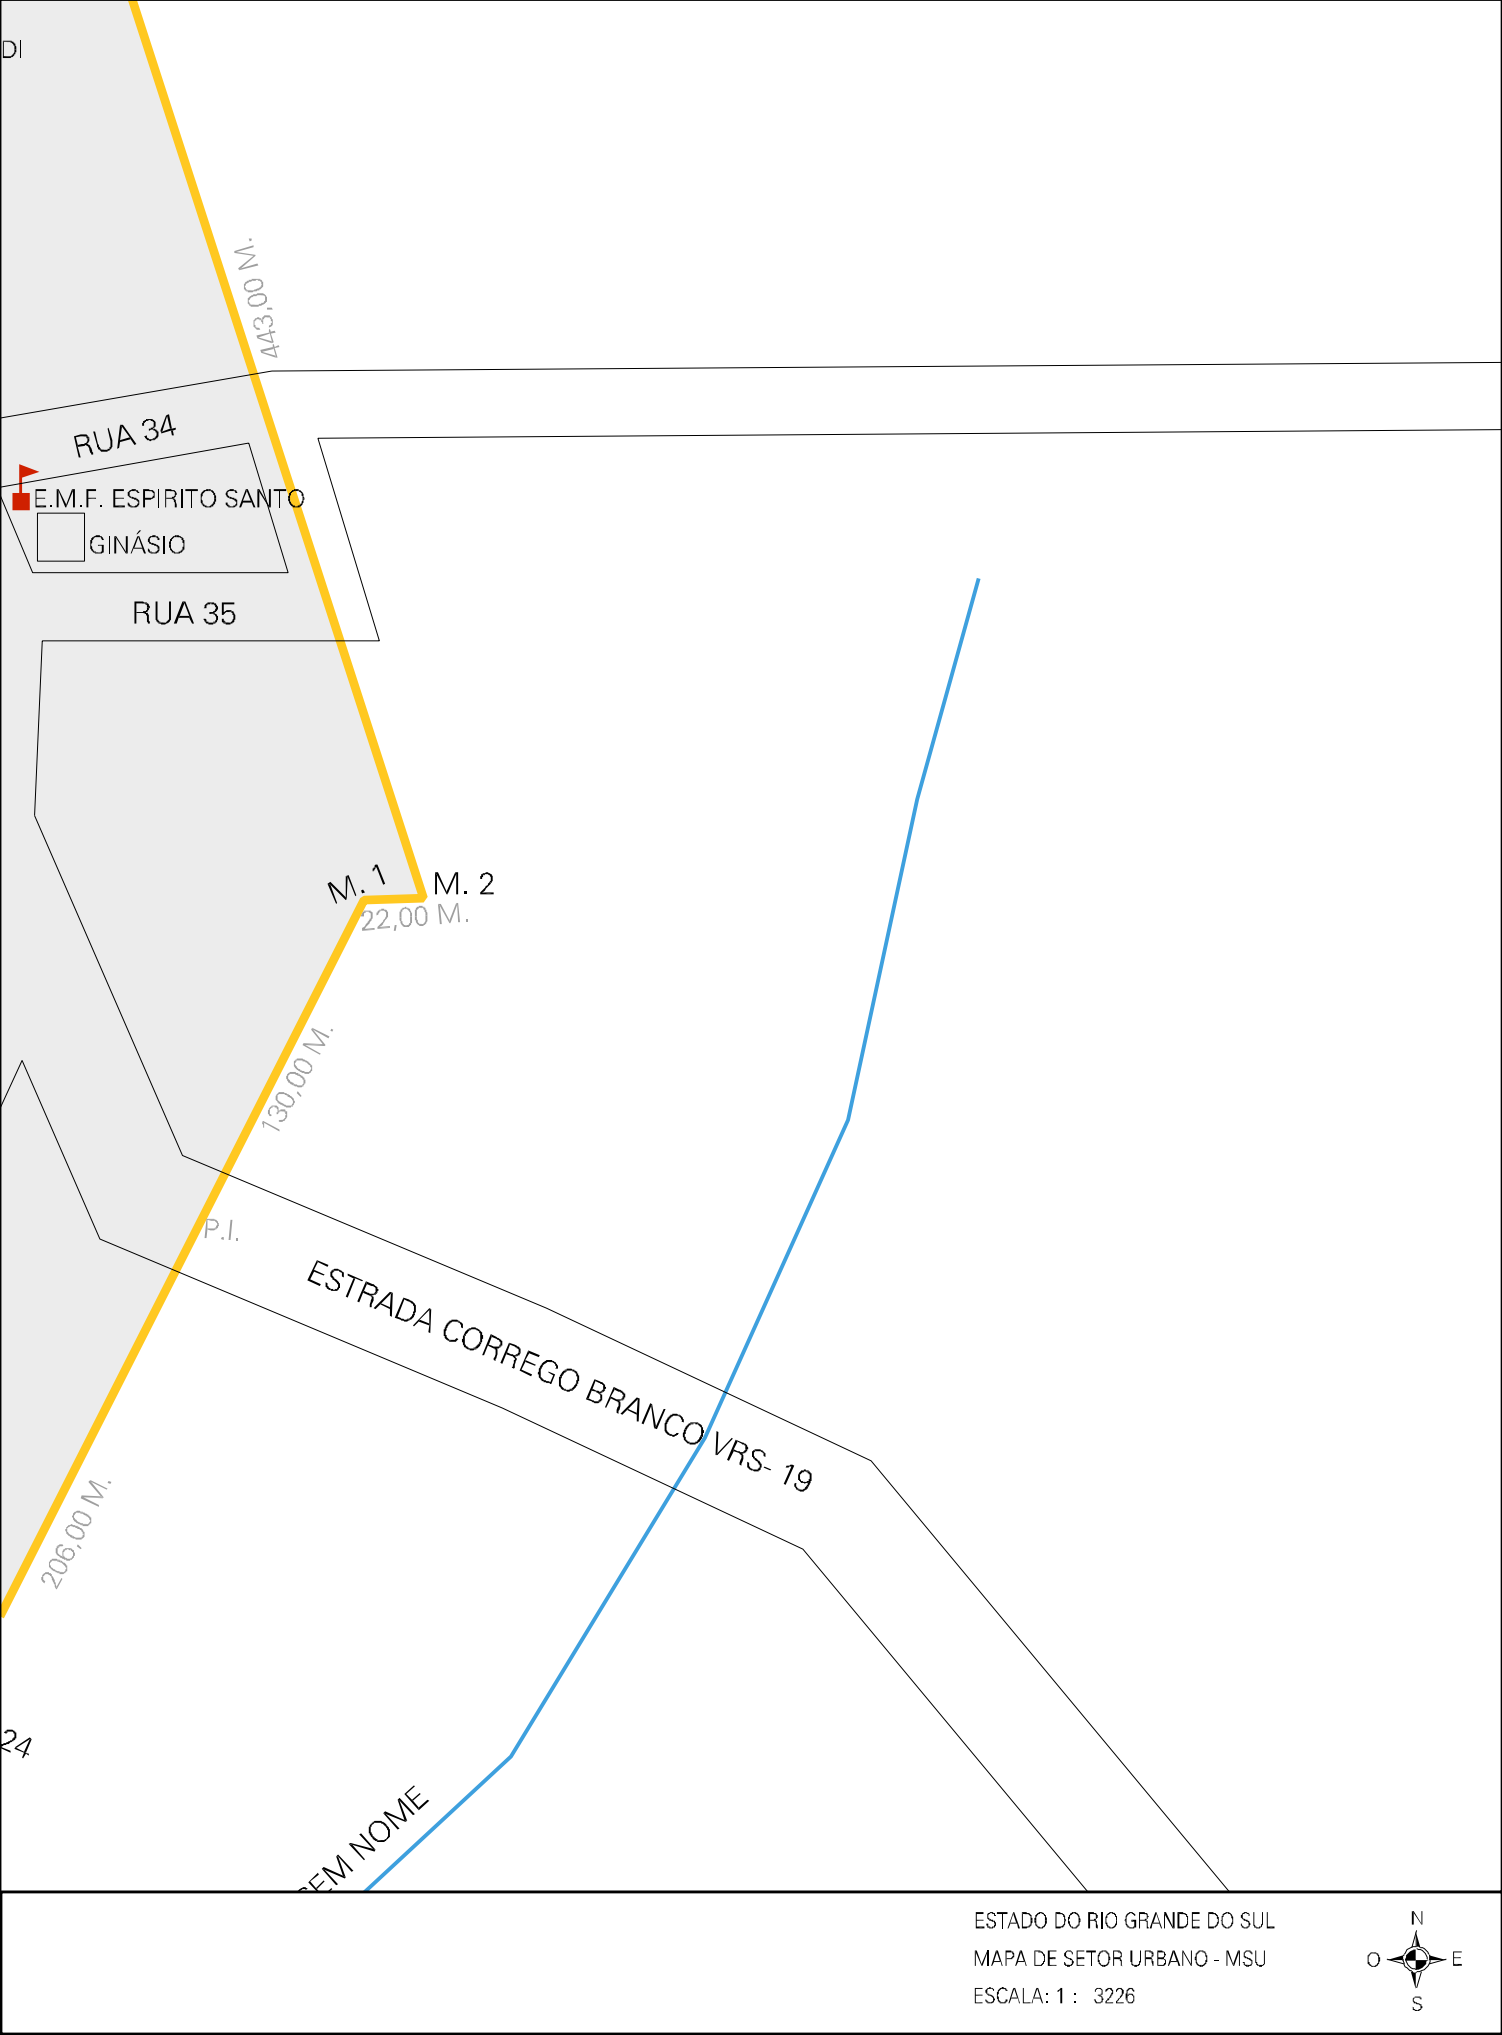

DI

443,00 M.

RUA 34

E.M.F. ESPIRITO SANTO

GINÁSIO

RUA 35

M. 1
22,00 M.

130,00 M.

P.I.

ESTRADA CORREGO BRANCO VRS- 19

206,00 M.

24

SEM NOME