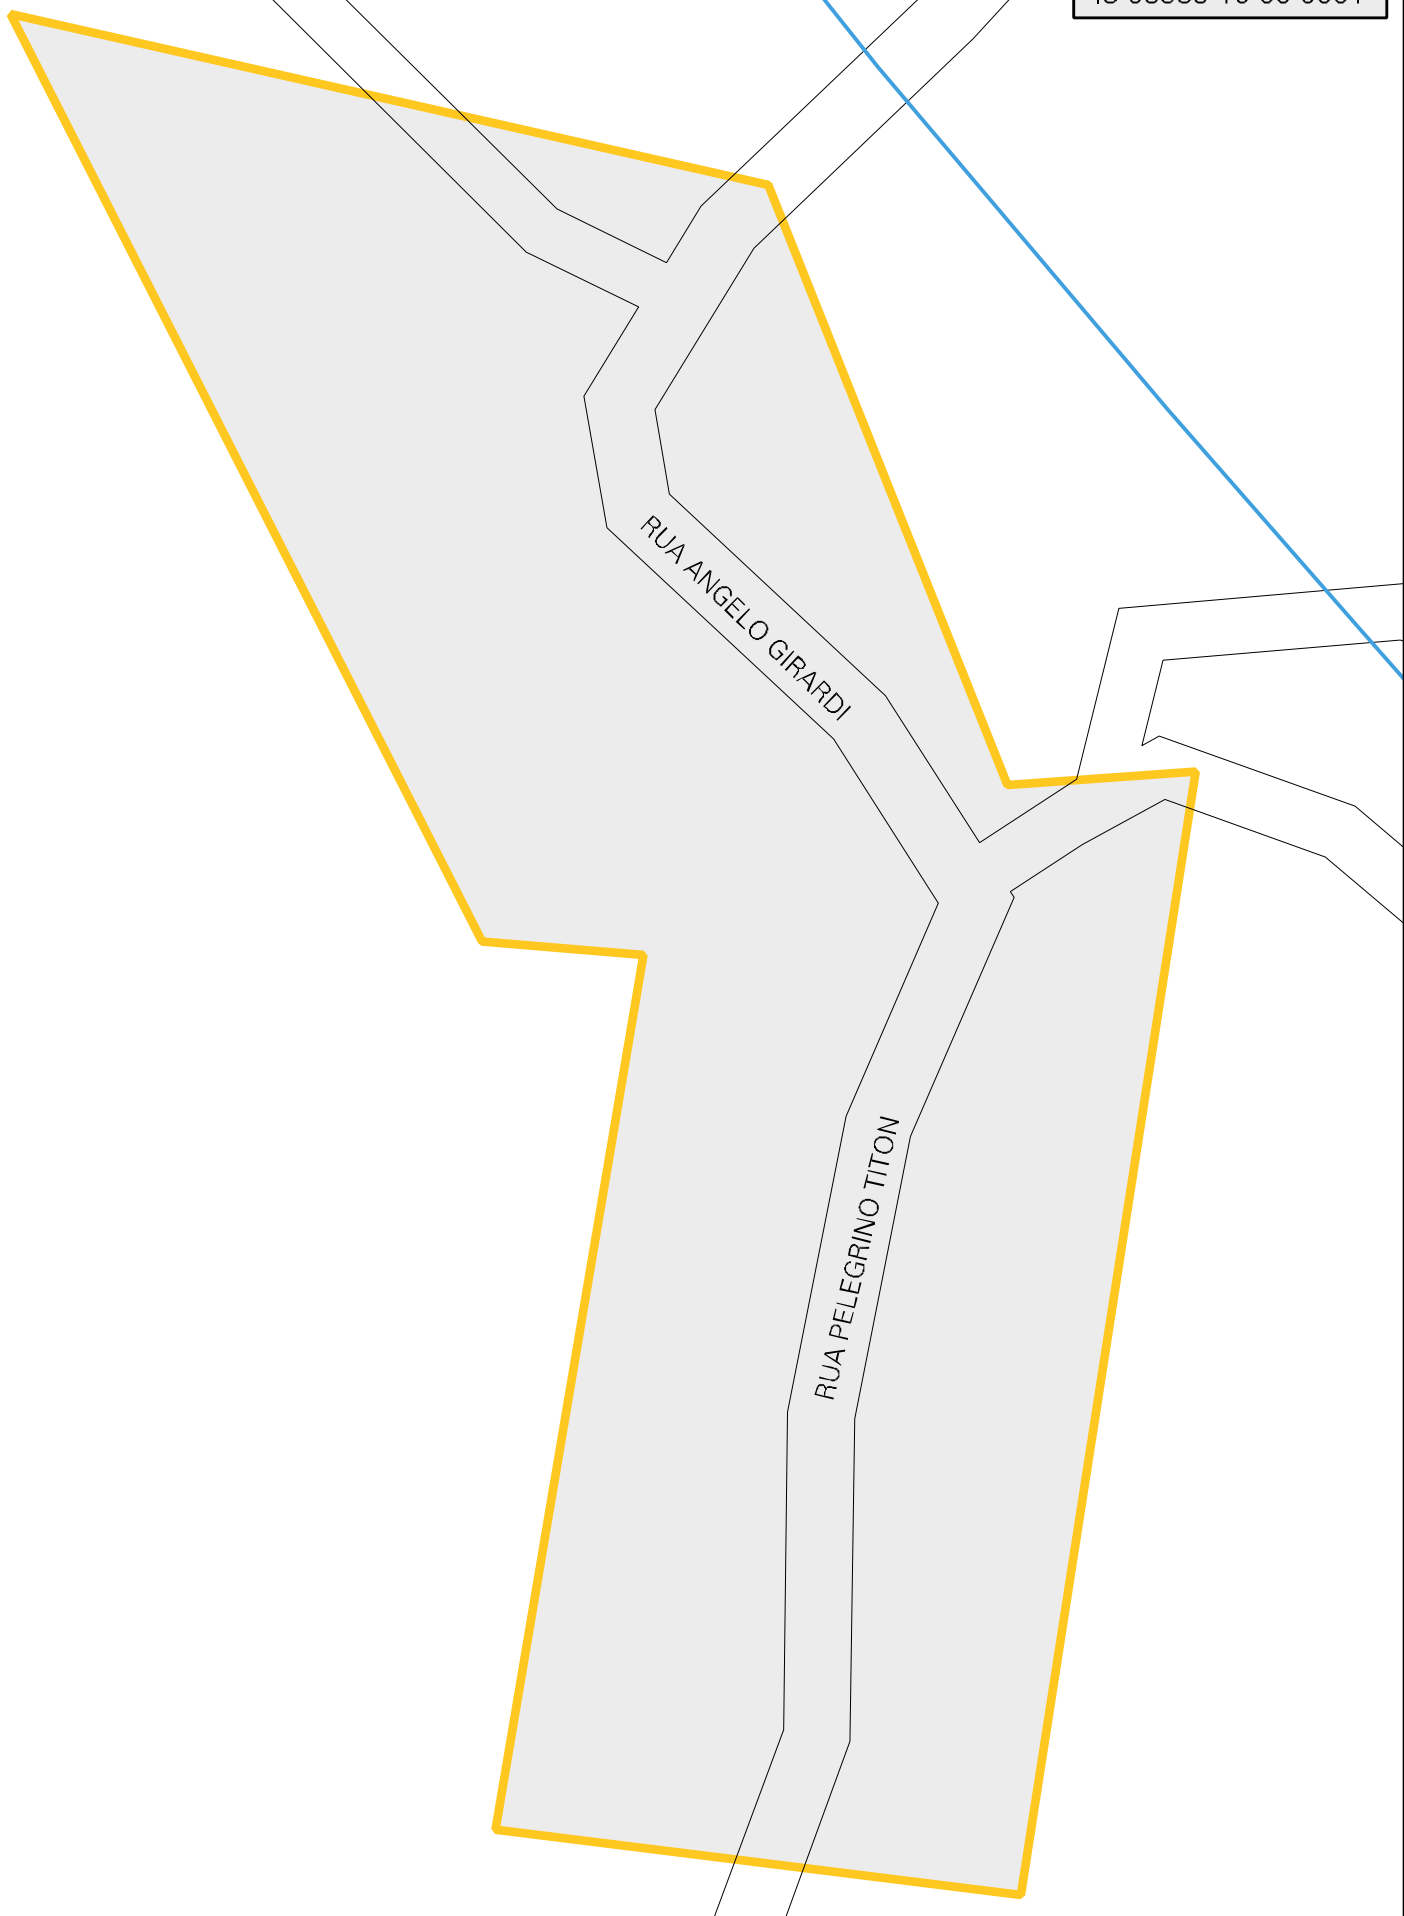

43 05959 10 00 0001

MUNICIPIO: 05959 - COTIPORÃ
DISTRITO: 10 - LAGEADO BONITO
SUBDISTRITO: 00
SETOR: 0001 SITUACAO: 10

ESTADO DO RIO GRANDE DO SUL
MAPA DE SETOR URBANO - MSU
ESCALA: 1 : 3720