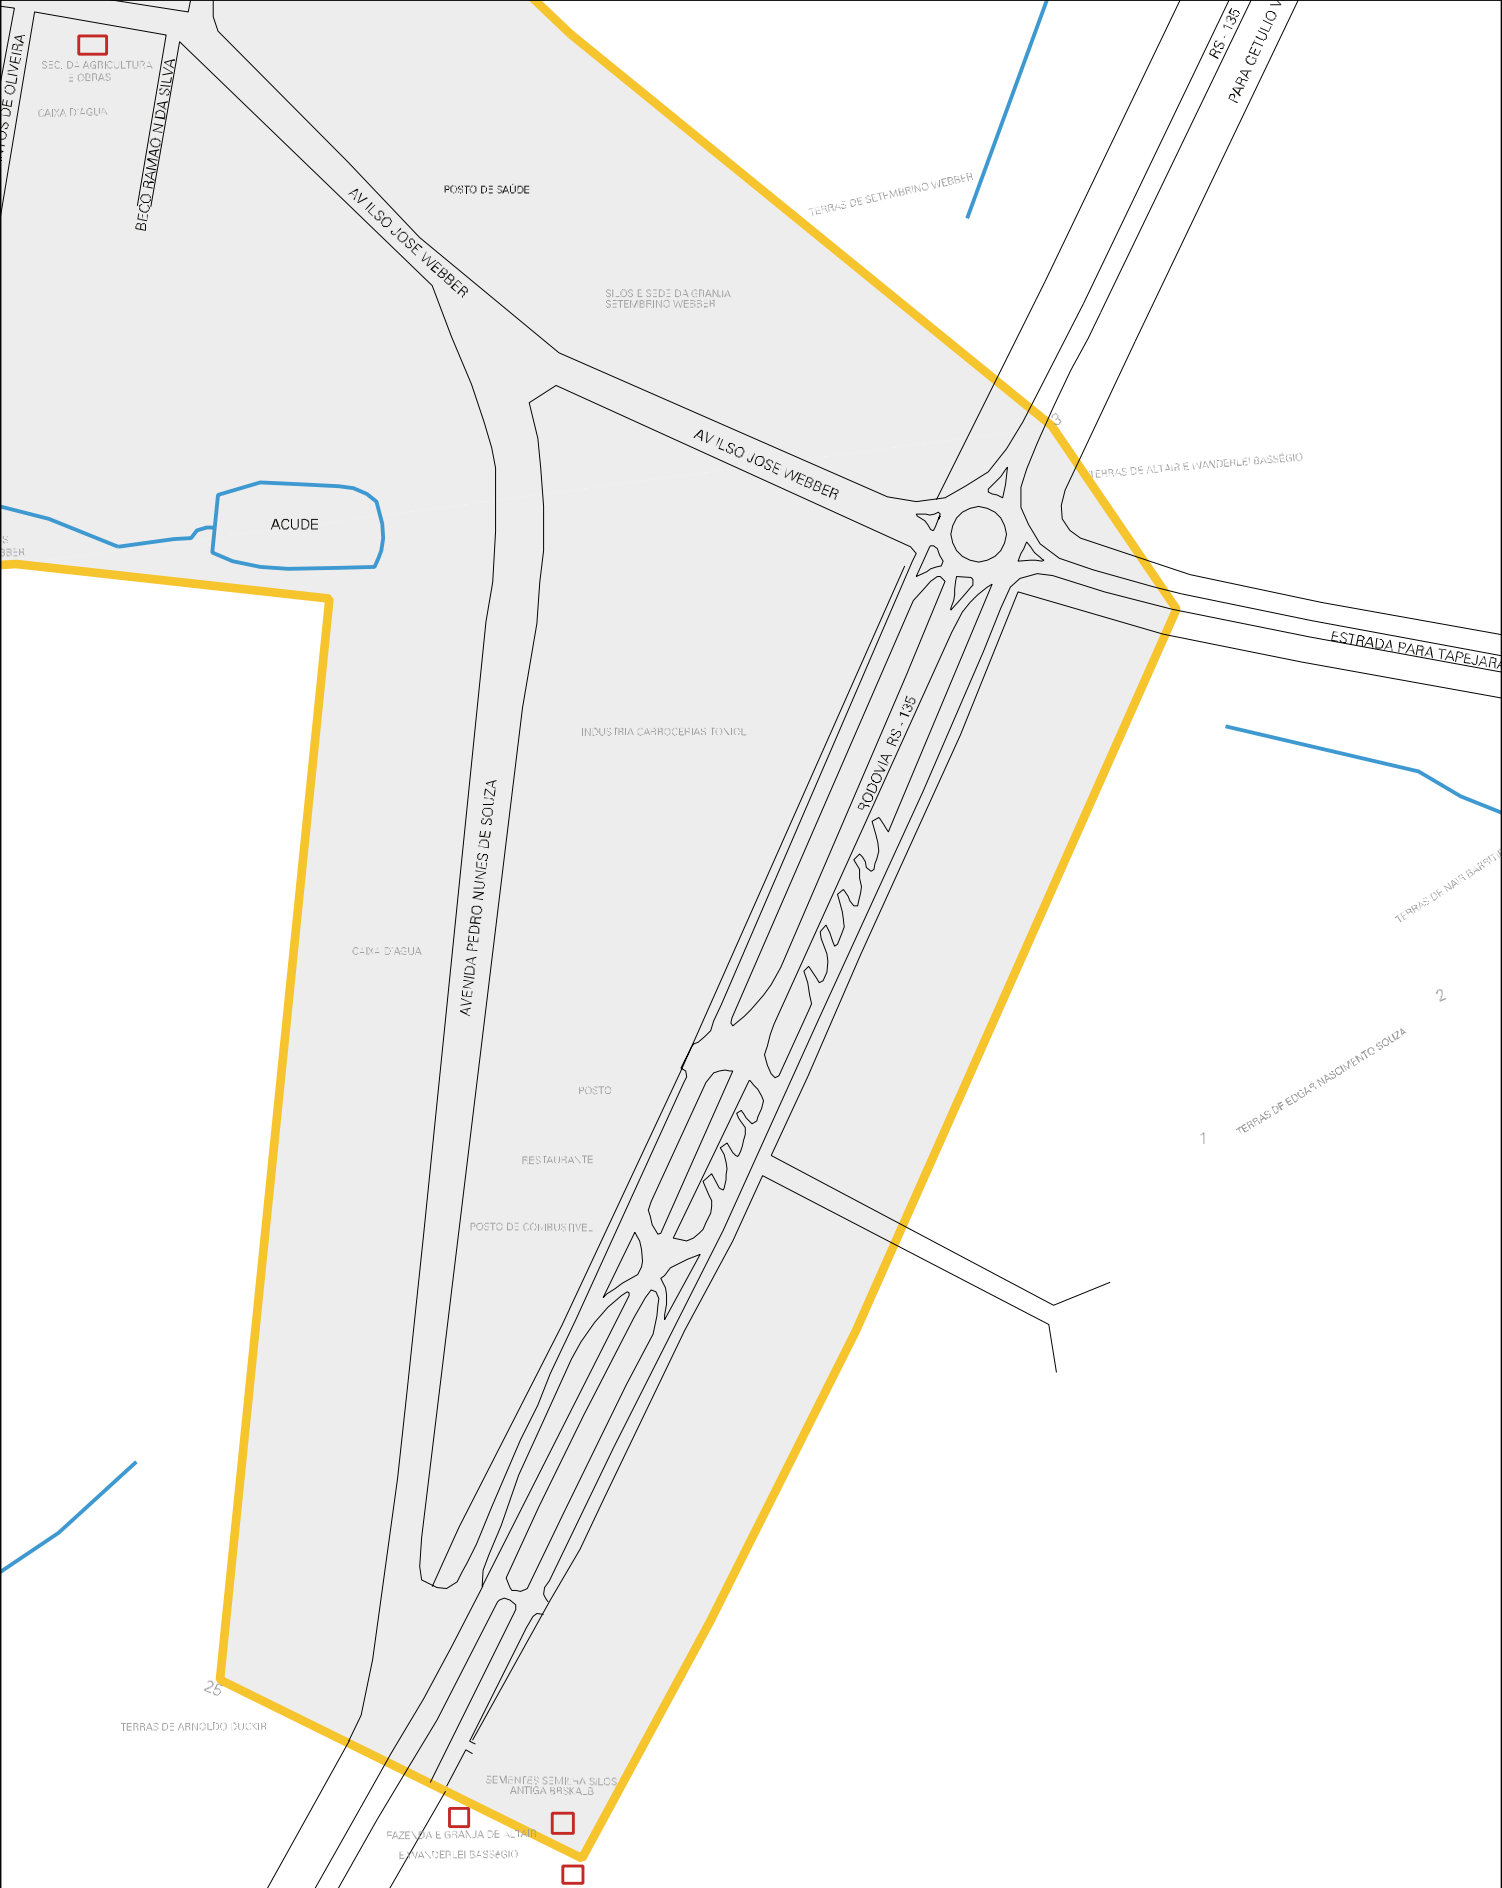

TERRAS DE  
JULIO VITORIO PINTO

CAPELA  
MORTUARIA

TR. ESPEDITO FAEDO

AVENIDA NATALINO VEIRA

POÇO ARTESIANO

CAIXA D'ÁGUA

P/CARAGUATA

TERRAS DE  
HENRIQUE STEDILE

POÇO ARTESIANO

CASA  
DE POÇO

SILOS SEVENTE  
COXILHA

RUA NATALINO VEIRA

RUA BALDUINO PEDROSO

RUA FRANCISCA TRINDADE

IGREJA  
BOJICA

BECO BELARMINA REIS

ESTACAO FERROVIARIA

BRIG. VILTAZ

TR. MARCOS SANTOS

S. JOAO BATISTA  
SERRAO

AVENIDA ILSO JOSE WEBBER

R. FILOMENA TEIXEIRA

SALÃO COMUNITÁRIO

PRACA DE JOAO LUIZ VICENZI

RESIDENCIA DO PREFEITO  
JOAO VICENZI

RUAS

VARGAS

4

TOPO  
TELEFONICA

TERRAS DE GABRIEL SANFORI

ESTRADA DE FERRO DA RFI-SA/ALL PASSO FUNDO P/ COXILHA

ESTADO DO RIO GRANDE DO SUL  
 MAPA DE SETOR URBANO - MSU  
 ESCALA: 1 : 4858