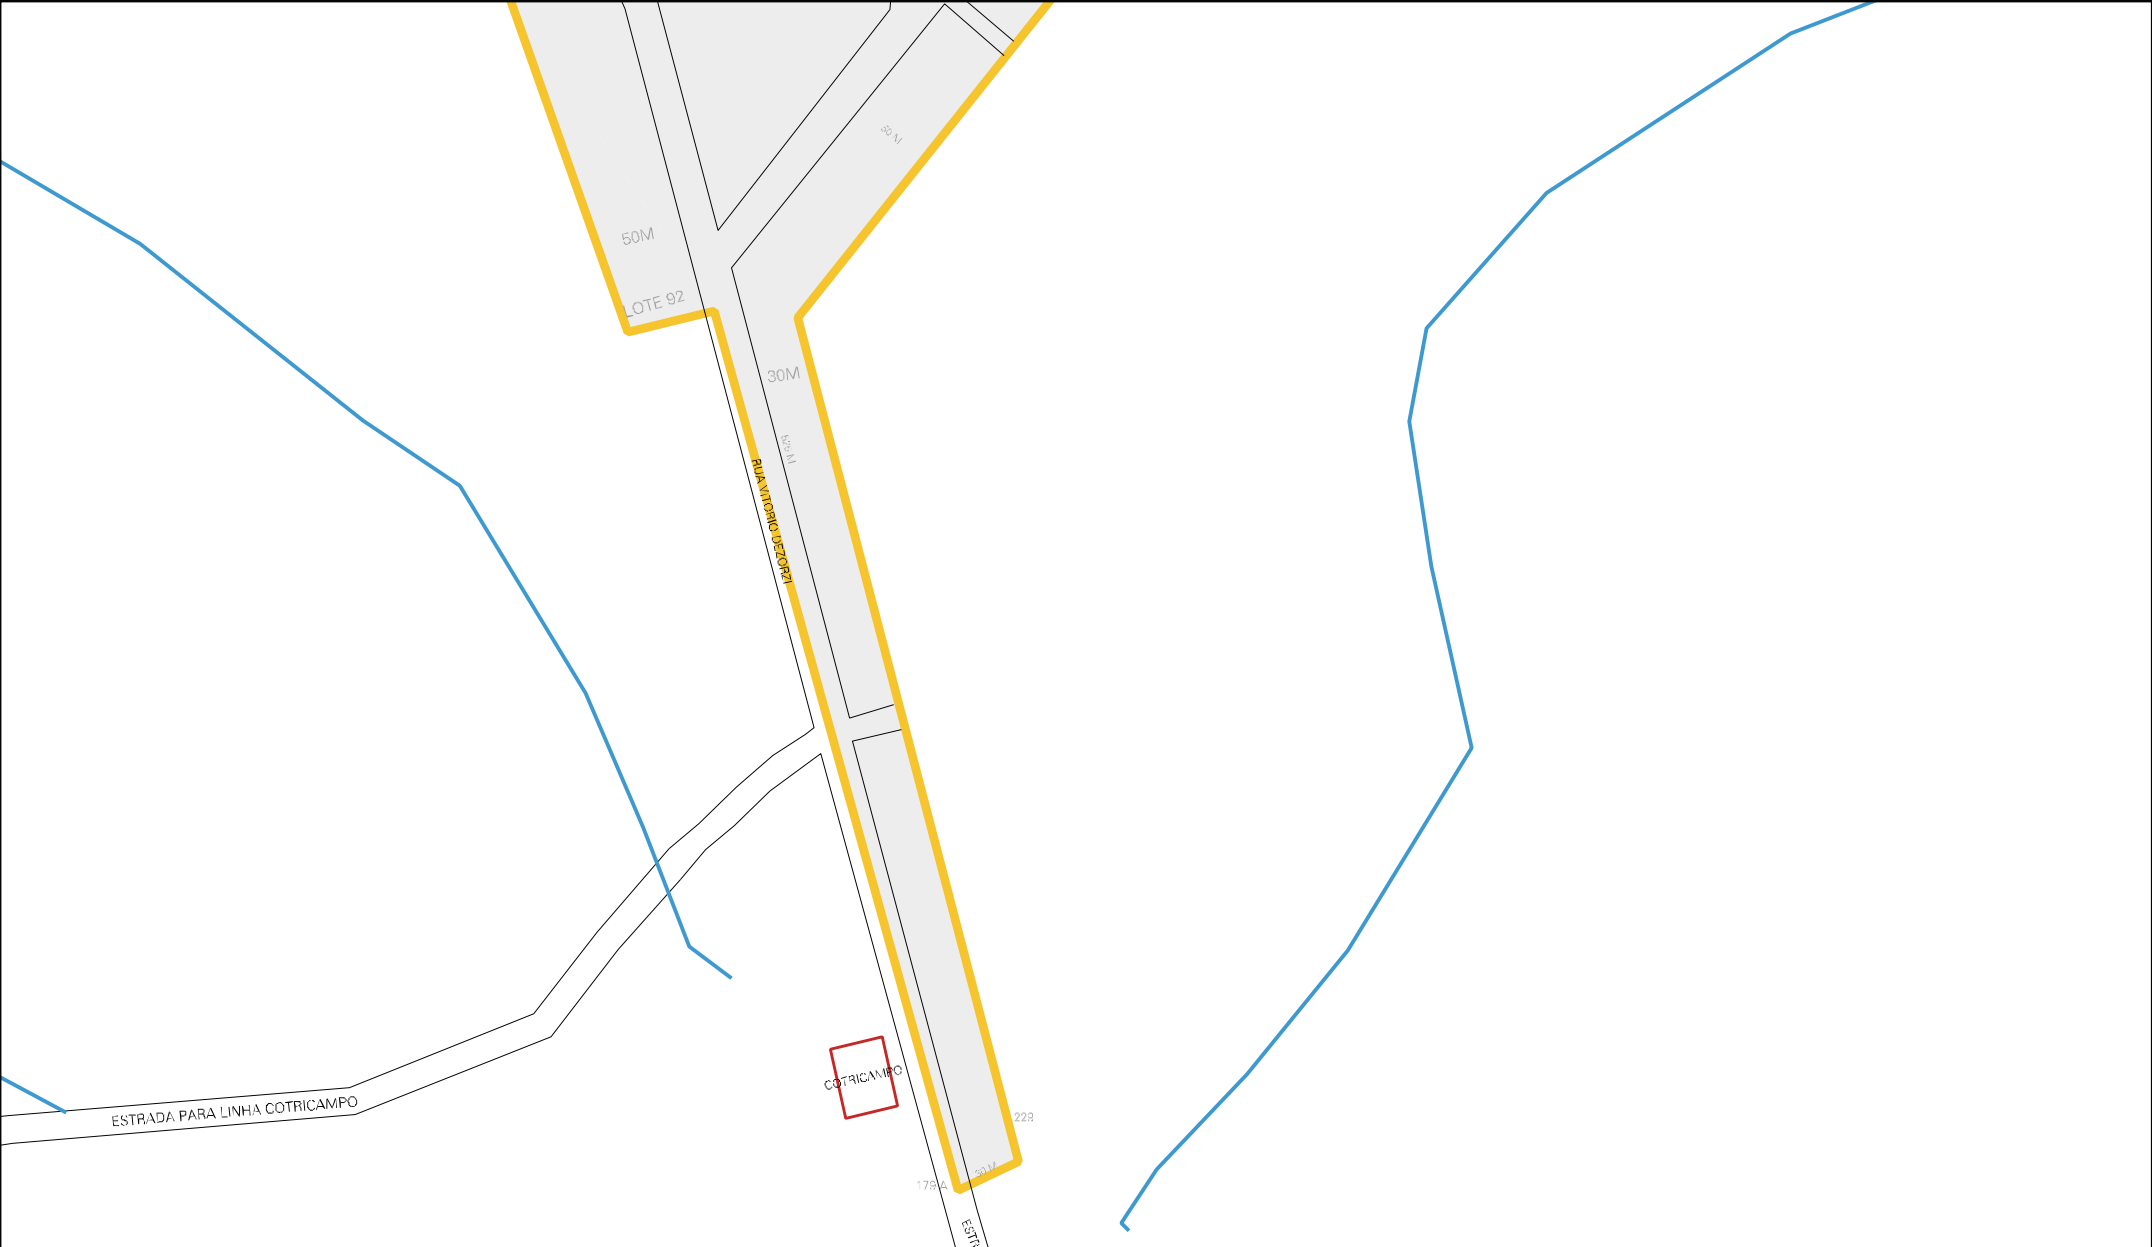

RUA REDECAO

RUA VITORINO DEBODZI

AVENIDA PALMEIRAS

AVENIDA PRESIDENTE CASTELO BRANCO

RUA 20 DE SETEMBRO

AVENIDA PALMEIRAS

RUA TAPERA

RUA ESQUINA

RUA R. SCHMIDT

RUA SAO SEBASTIAO

RUA TUCUNDIVA

50M

50M

RUA COSTA E SILVA

RUA HORIZONTAL

RUA PIRAPÓ

RUA SANTO CRISTO

RUA HORIZONTAL

RUA BURICA

RUA SANTO CRISTO

RUA MAHLORE

TRAV. CASTRO ALFES

AVENIDA PRESIDENTE CASTELO BRANCO

RUA GUARITA

RUA XV DE NOVEEMBRO

PRAÇA

RUA DR. BECKER

1105

50M

MUNICÍPIO: 06007 - CRISSUIMAL
DISTRITO: 05 - CRISSUIMAL
SUBDISTRITO: 00
SETOR: 0005 SITUACAO: 10

ESTADO DO RIO GRANDE DO SUL
MAPA DE SETOR URBANO - MSU
ESCALA: 1 : 4852