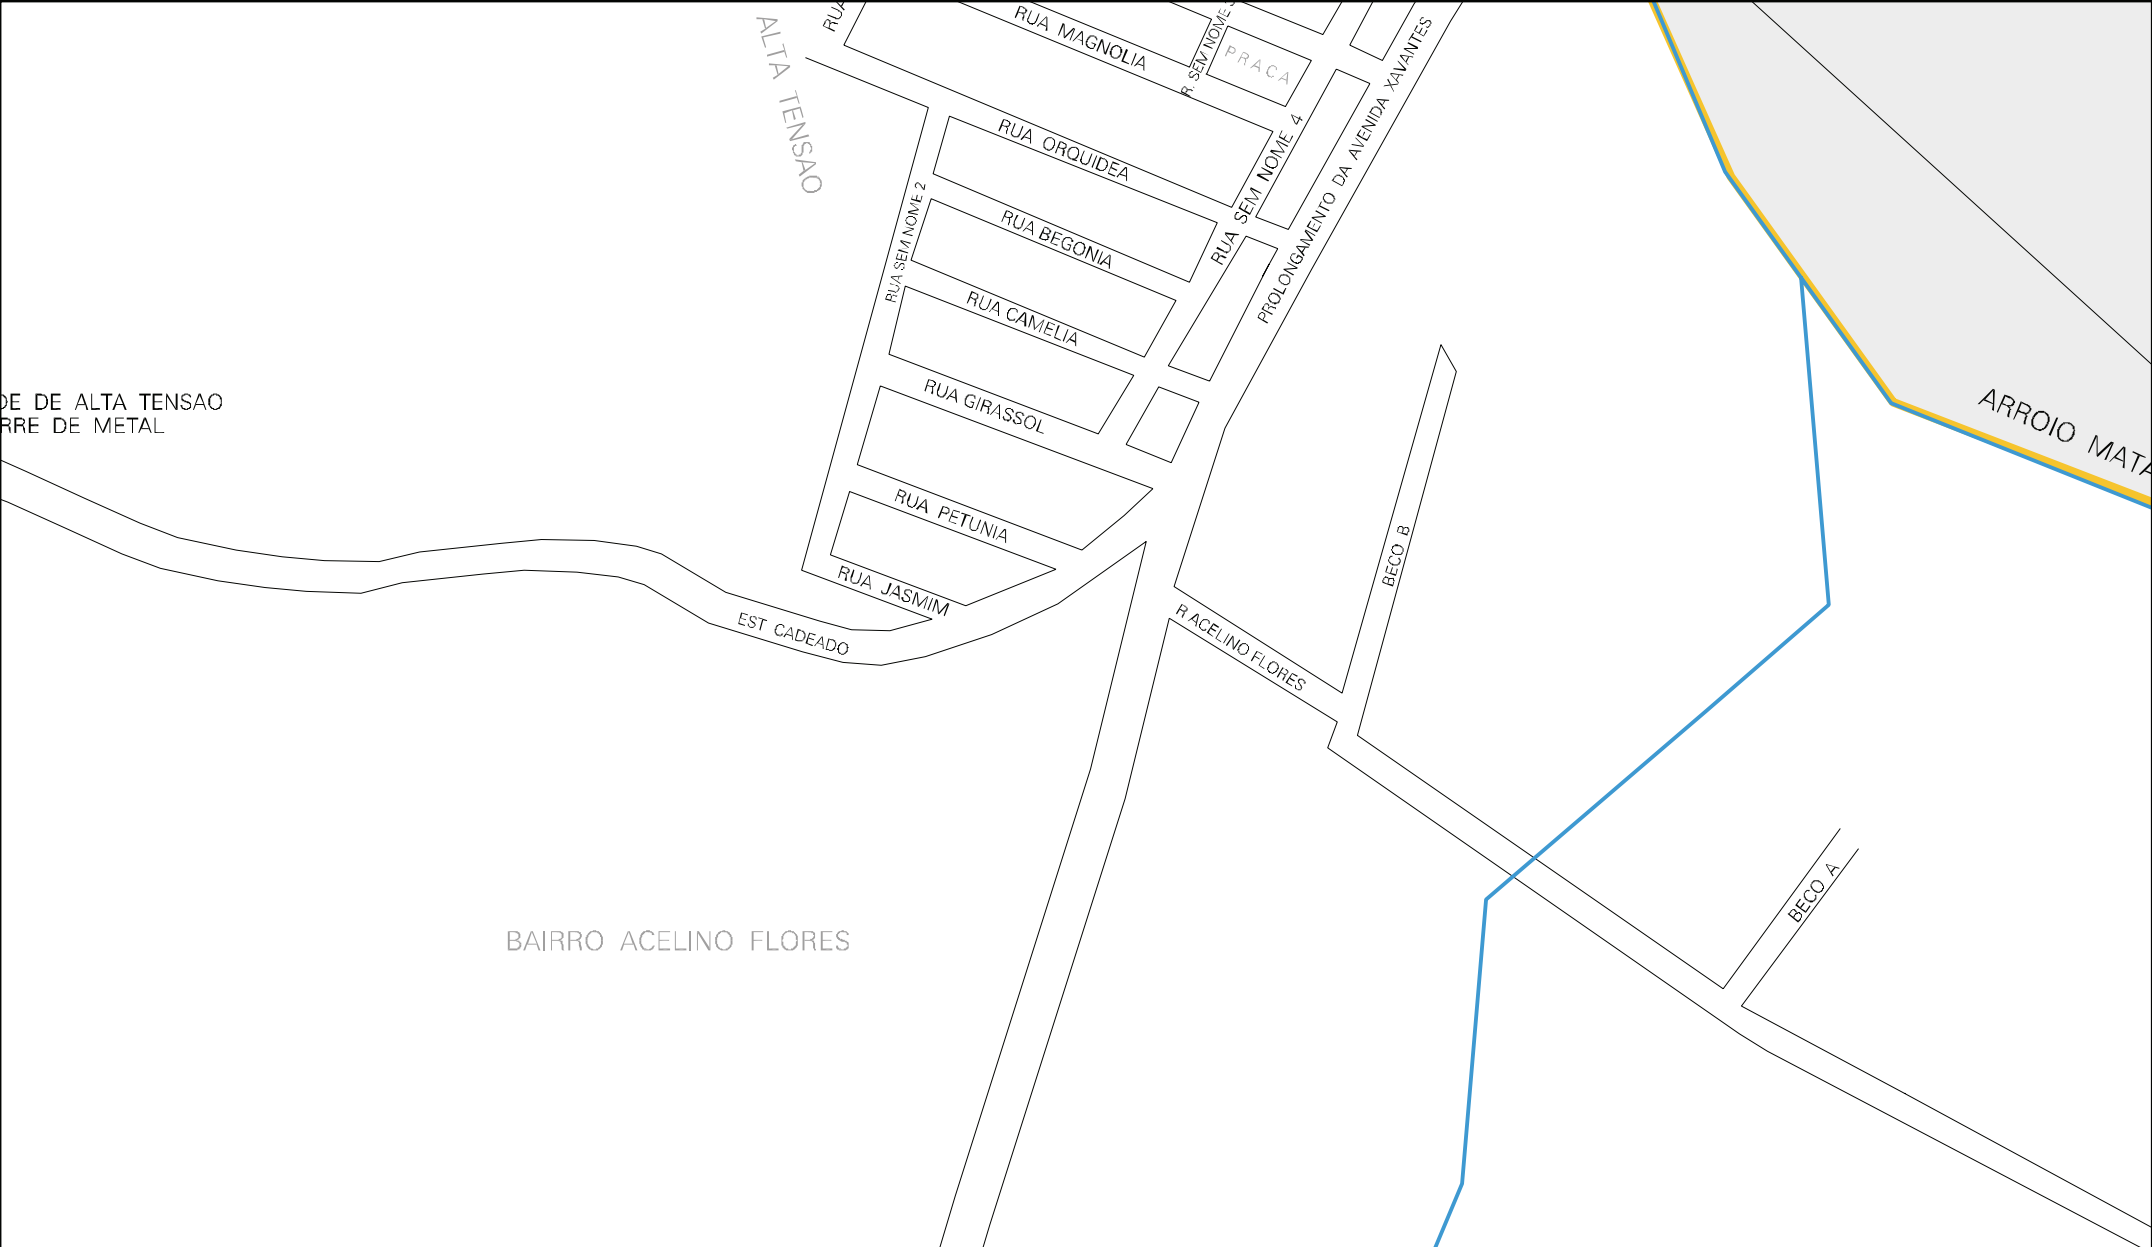

ARROIO MATADOURO

REDE DE

SEM NOME 1

RUA GERANIO

MATADOURO MUNICIPAL

RUA JOÃO DURIGON

RUA ARACIN

BAIRRO RA

RUA AMORE

AVENIDA XAVANTES

RUA SATURNINO

BAIRRO TORIBIO VERISSIMO II

DOURO
900 M

PA

ARROIO MATADOURO

ARROIO GARIBALDI

ARROIO GARIBALDI

ESTADO DO RIO GRANDE DO SUL
MAPA DE SETOR URBANO - MSU
ESCALA: 1 : 5486