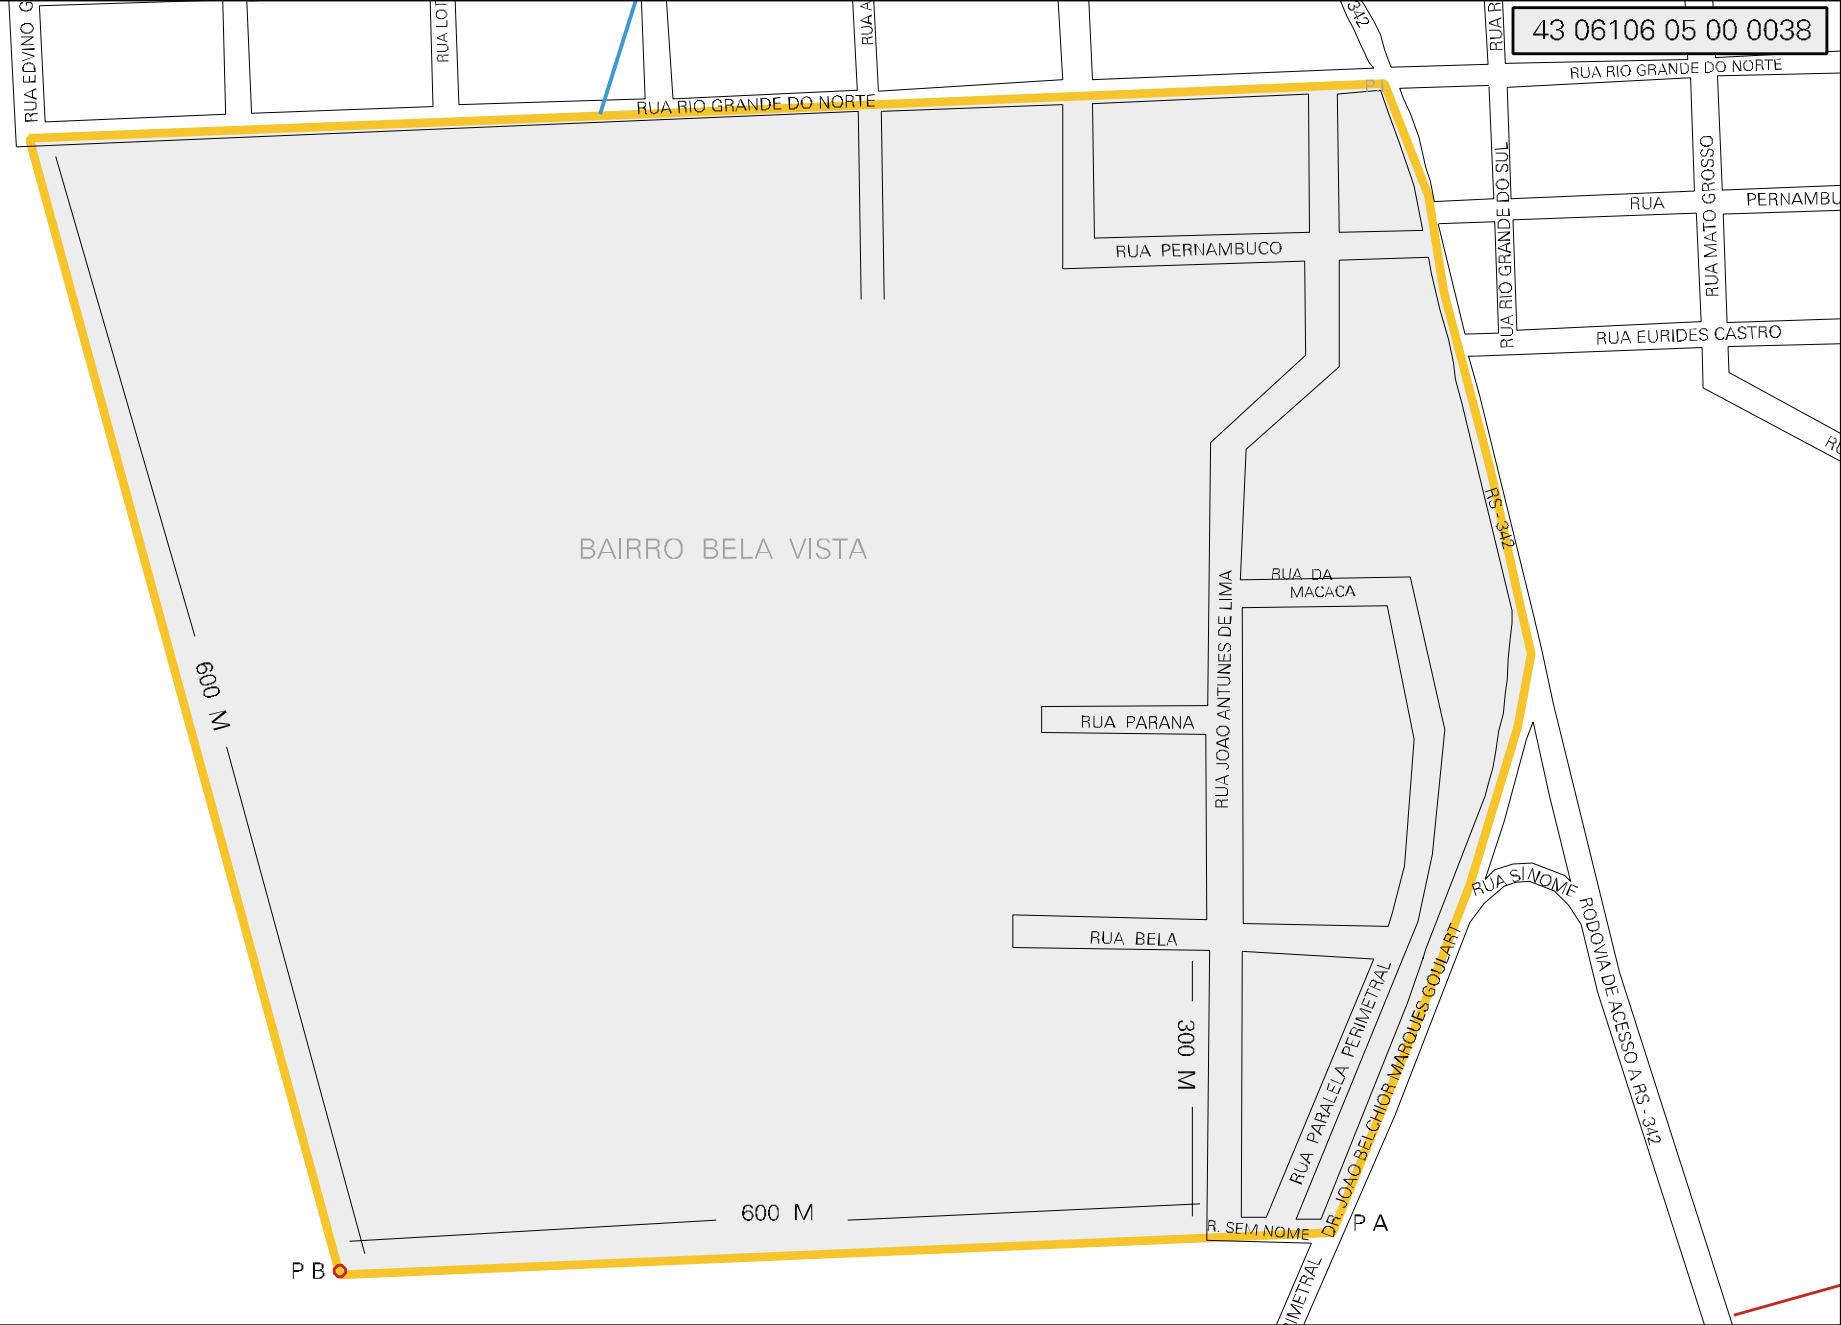

43 06106 05 00 0038

BAIRRO BELA VISTA

600 M

600 M

300 M

P B

MUNICIPIO: 06106 - CRUZ ALTA
 DISTRITO: 05 - CRUZ ALTA
 SUBDISTRITO: 00
 SETOR: 0038 SITUACAO: 10
 BAIRRO: 041 - BELA VISTA

ESTADO DO RIO GRANDE DO SUL
 MAPA DE SETOR URBANO - MSU
 ESCALA: 1 : 5101