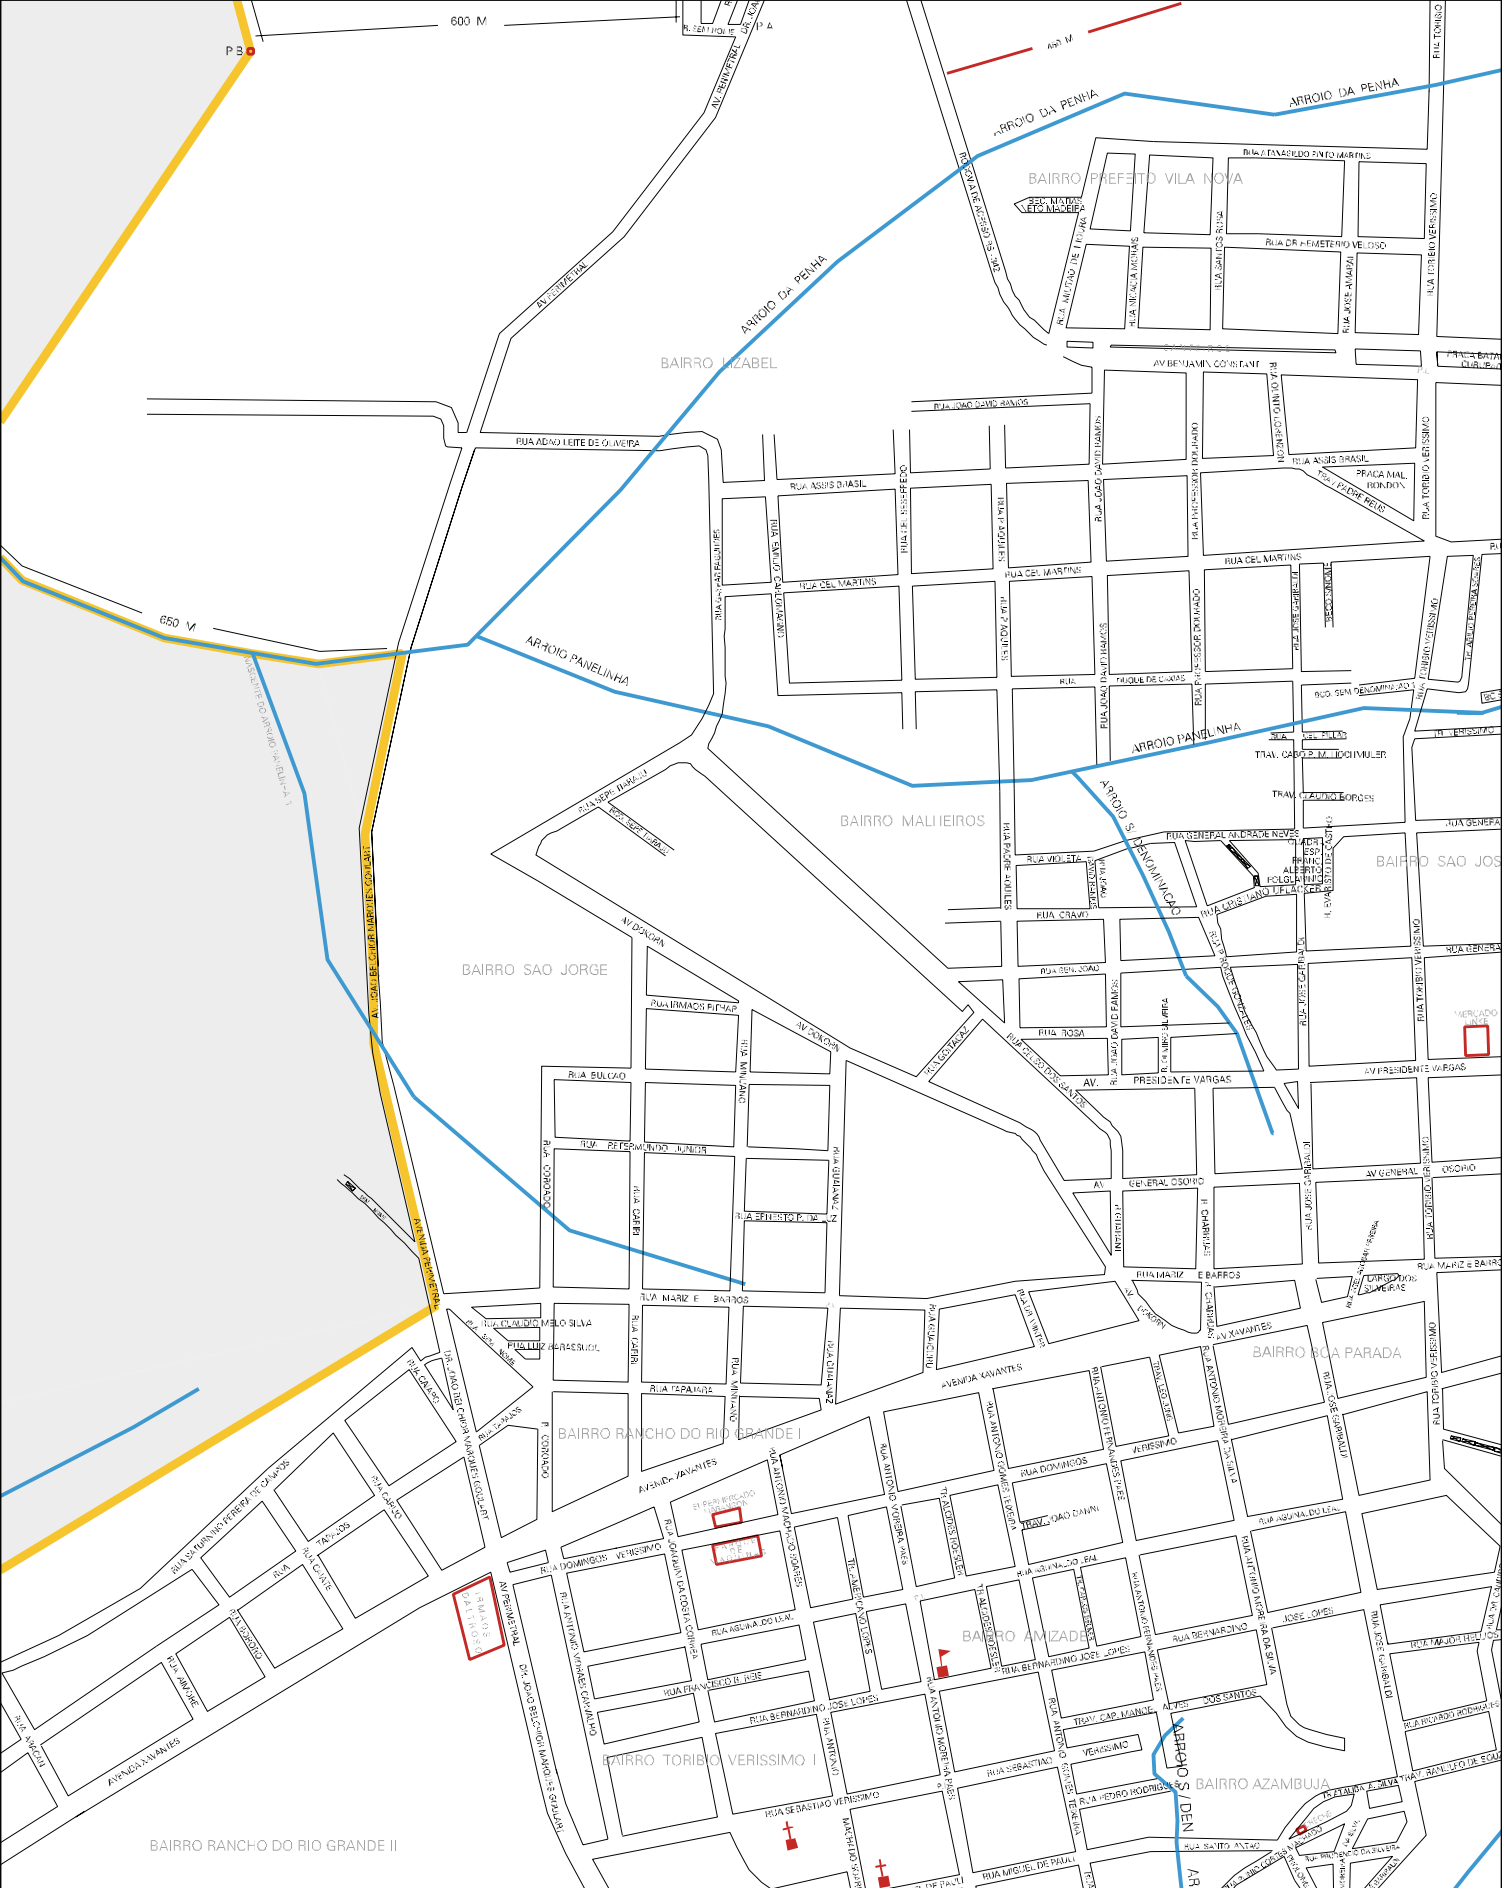

REDE DE ALTA TENSÃO

BAIRRO PROGRESSO

BAIRRO PLANALTO

PARQUE ECOLÓGICO

BAIRRO SANTA TEREZINHA II

BAIRRO SANTA TEREZINHA I

BAIRRO BELA VISTA

BAIRRO MELVIN JONES

LOC V

AV. URB

AV. CEC

PR. SÉRIE MUNICIPAL

REDE DE ALTA TENSÃO

ARROIO MATADOURO

CENSO AGROPECUARIO 2006
CONTAGEM DA POPULAÇÃO 2007

MUNICIPIO: 06106 - CRUZ ALTA
DISTRITO: 05 - CRUZ ALTA
SUBDISTRITO: 00
SETOR: 0088 SITUACAO: 20

ESTADO DO RIO GRANDE DO SUL
 MAPA DE SETOR URBANO - MSU
 ESCALA: 1 : 10215