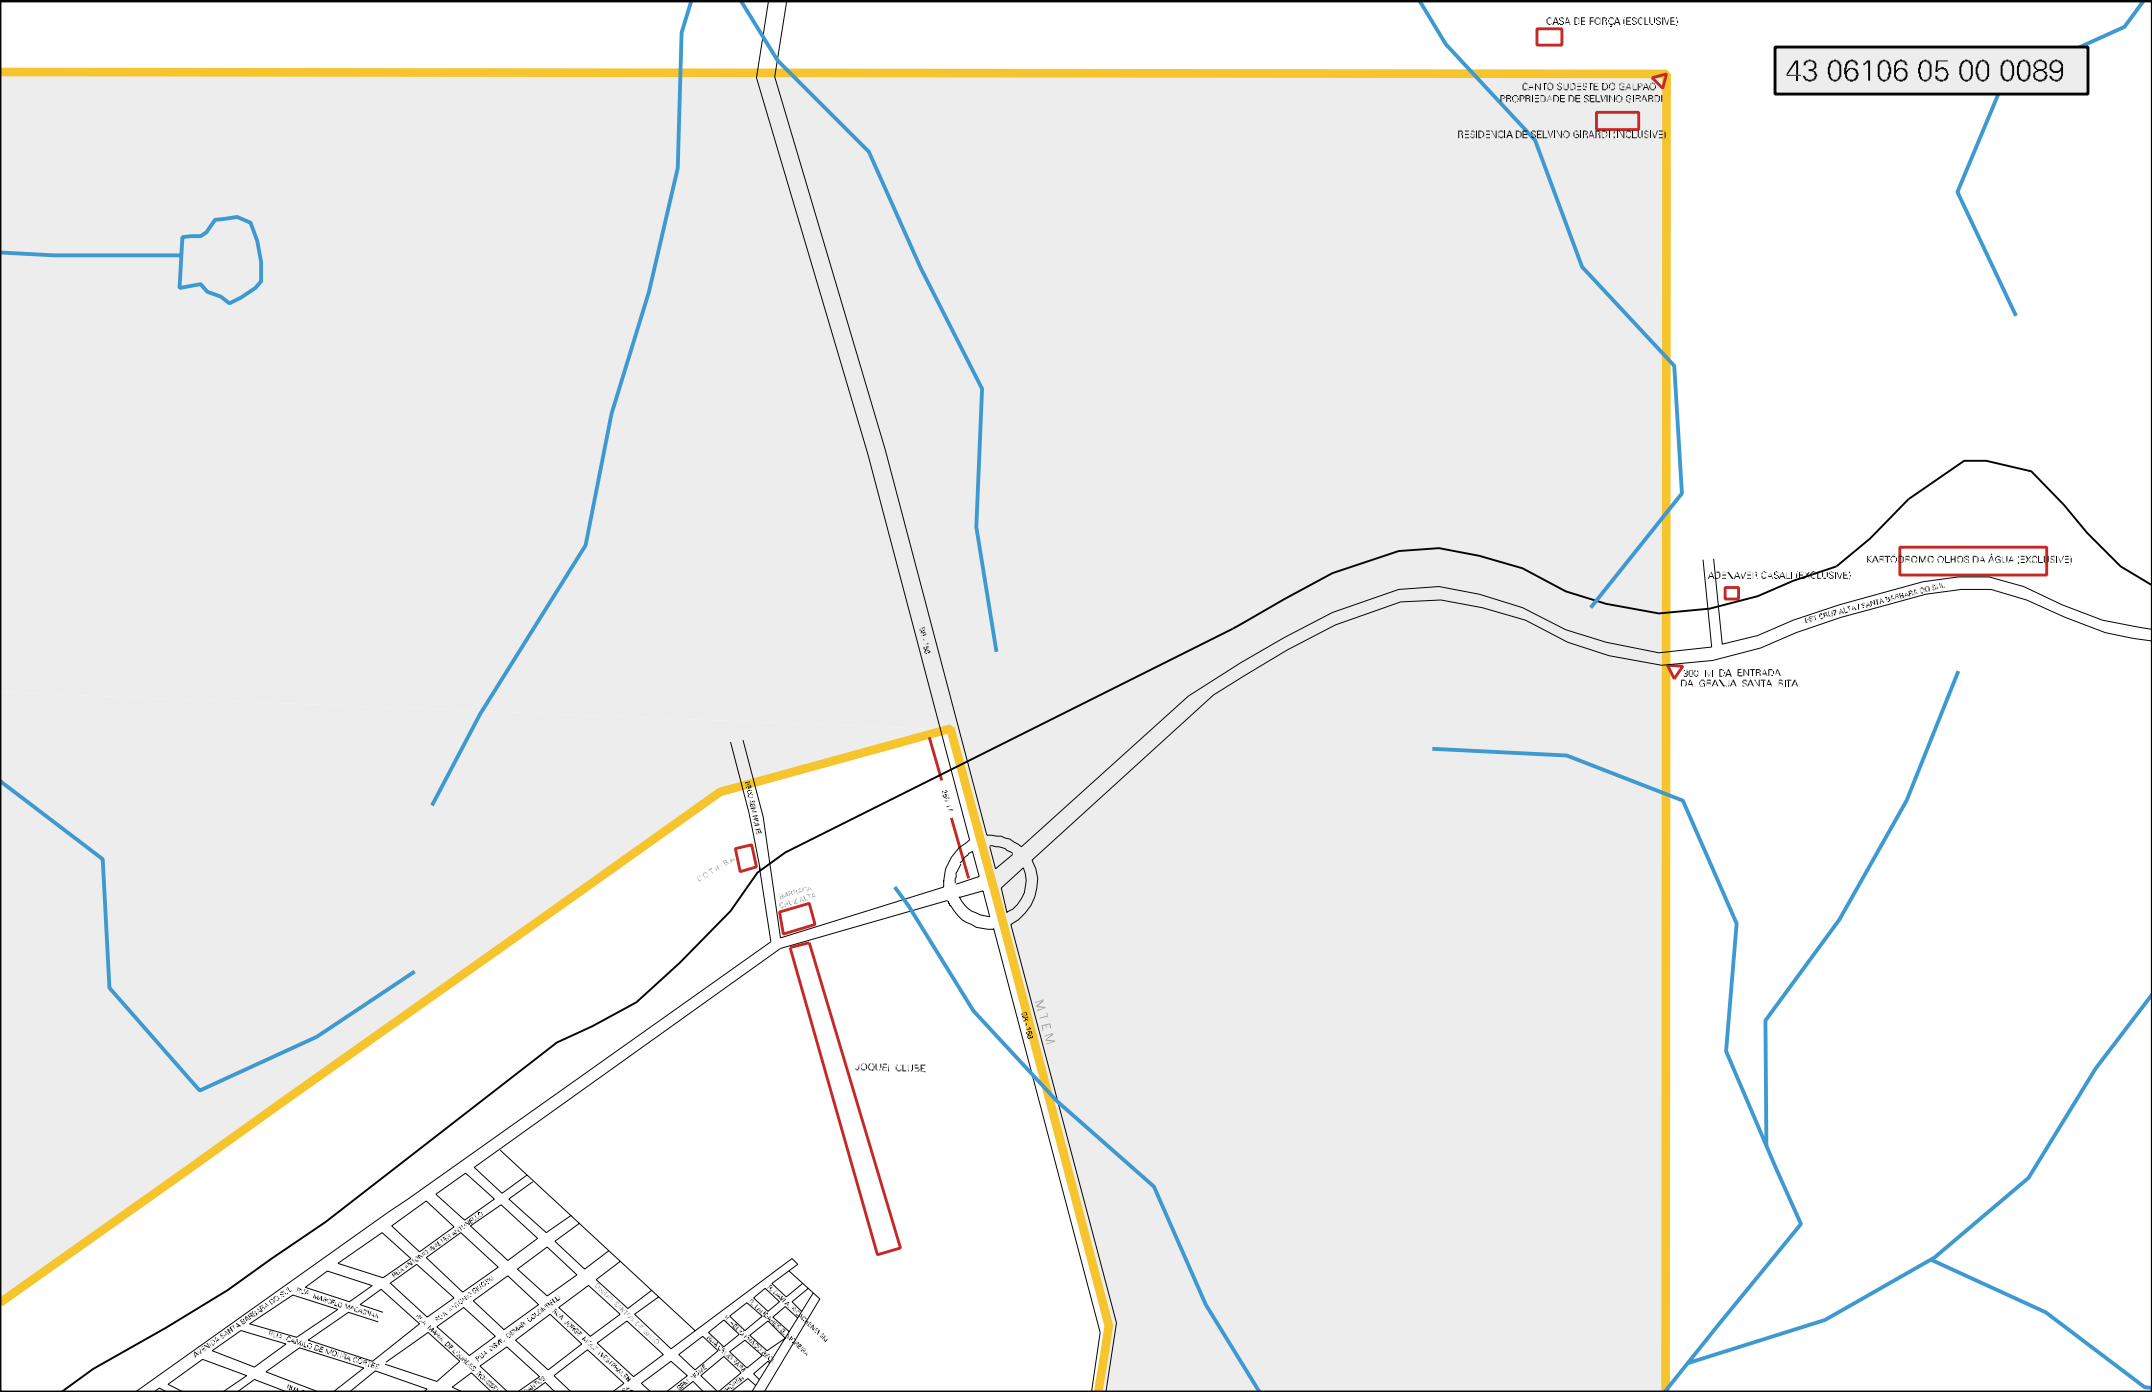

CASA DE FORÇA EXCLUSIVO;
C-INTO SUDESTE DO GALPAO
PRÓPRIO DE SELVINO GIRARDI
RESIDENCIA DE SELVINO GIRARDI INCLUSIVO

ADENAVES: CASA LILIA EXCLUSIVO;
KARTO PRIMO OLHOS DA ÁGUA EXCLUSIVO

200 M DA ENTRADA
DA GRANJA SANTA RITA

JOQUEI CLUISE

CENSO AGROPECUARIO 2008
CONTAGEM DA POPULAÇÃO 2007

MUNICIPIO: 06106 - CRUZ ALTA
 DISTRITO: 05 - CRUZ ALTA
 SUBDISTRITO: 00
 SETOR: 0089 SITUACAO: 20

ESTADO DO RIO GRANDE DO SUL
 MAPA DE SETOR URBANO - MSU
 ESCALA: 1 : 12412