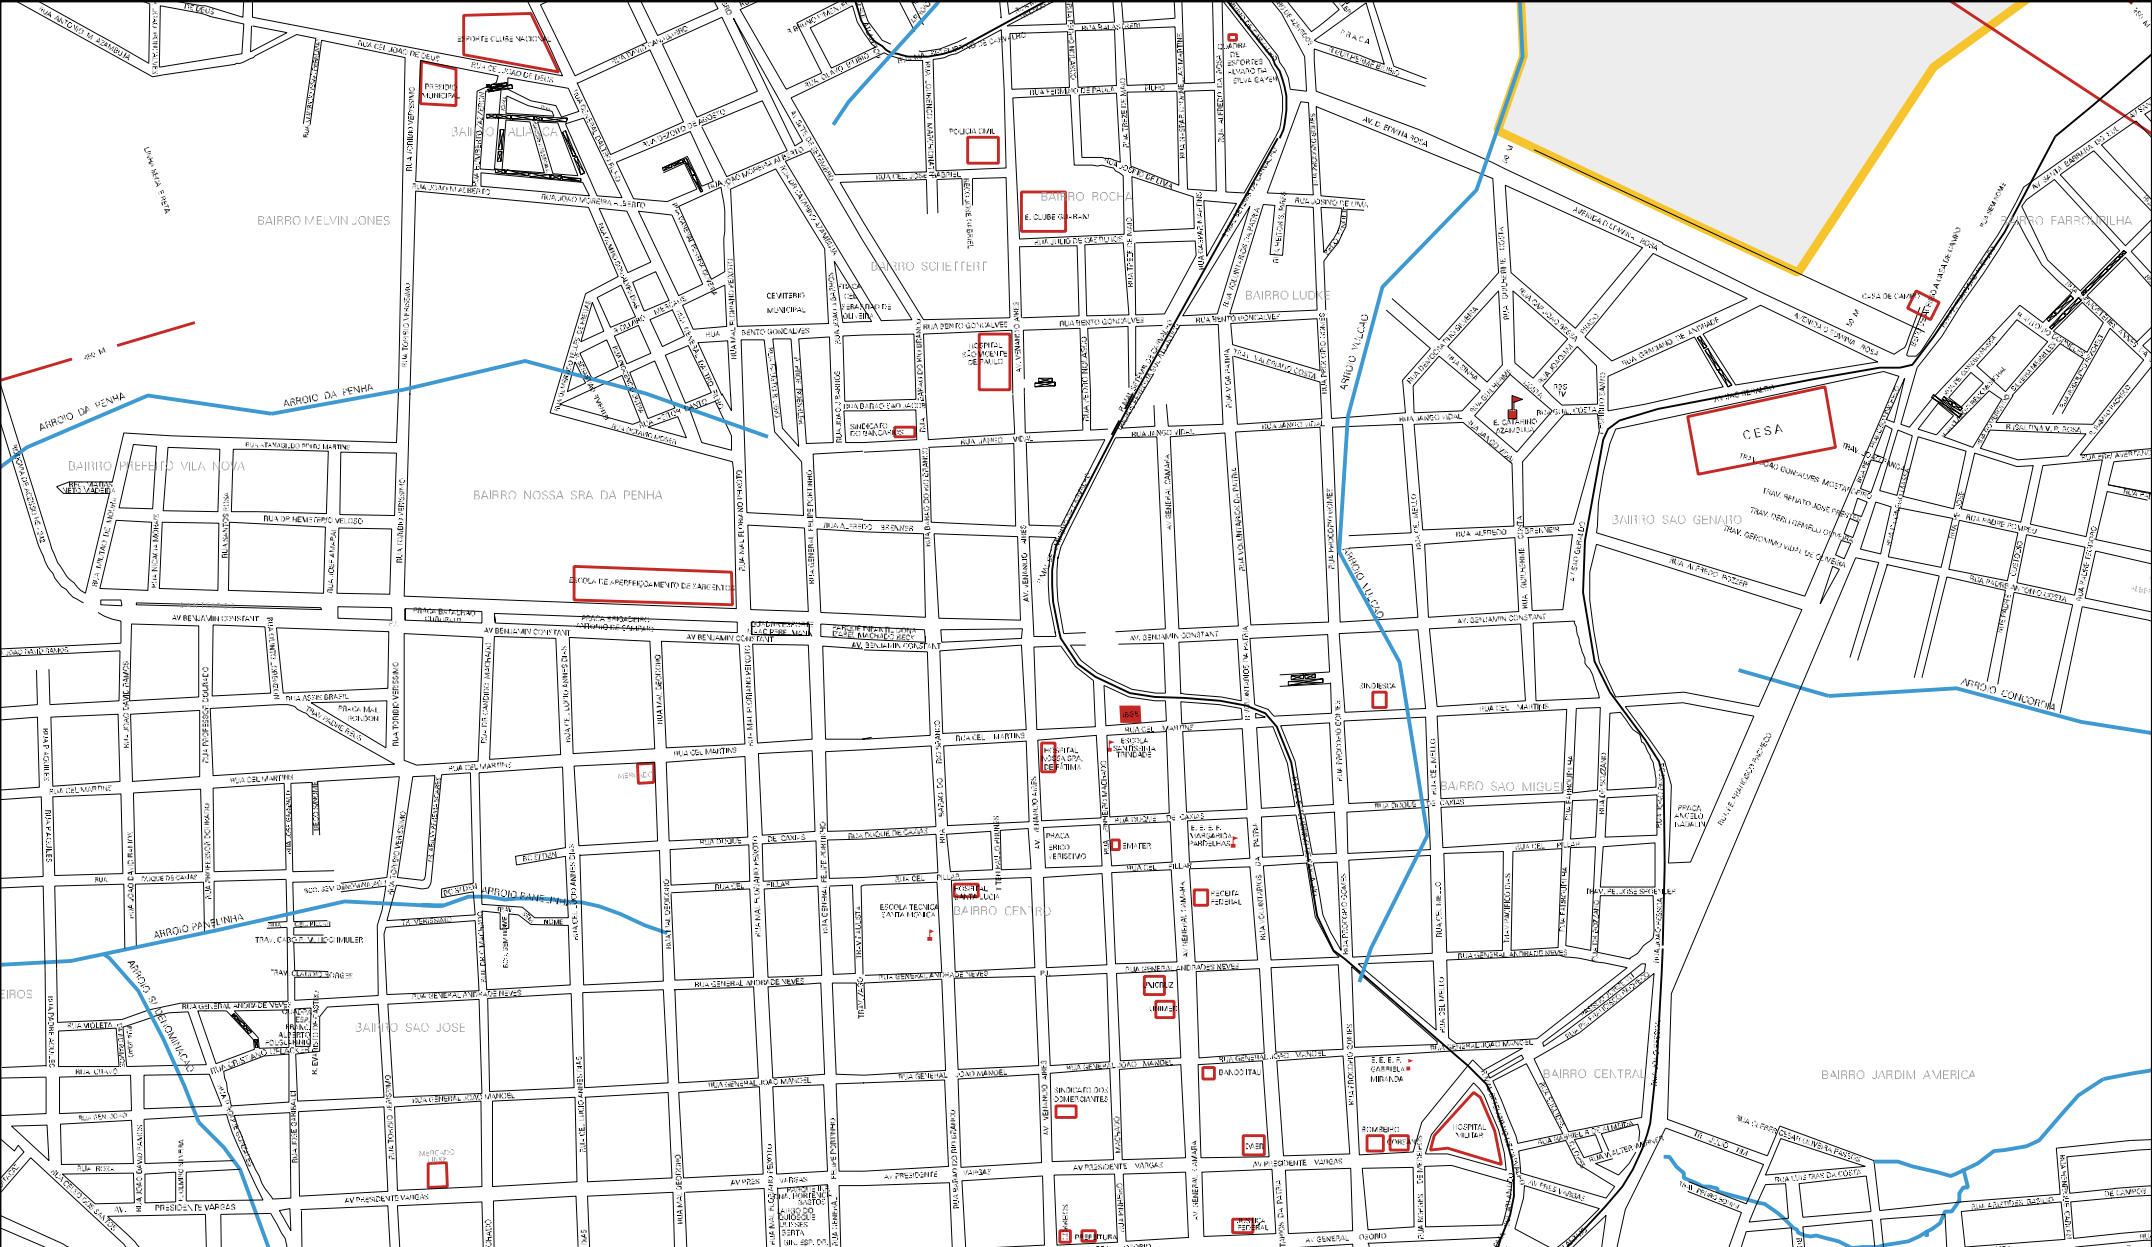

CASA DE FORÇA EXCLUSIVO;
C-INTO SUDESTE DO GALPAO
PRÓPRIO DE SELVINO GIRARDI
RESIDENCIA DE SELVINO GIRARDI INCLUSIVO

ADENAVES: CASA LILIA EXCLUSIVO;
KARTO PRIMO OLHOS DA ÁGUA EXCLUSIVO

200 M DA ENTRADA
DA GRANJA SANTA RITA

JOQUEI CLUISE

CENSO AGROPECUARIO 2008
CONTAGEM DA POPULAÇÃO 2007

MUNICIPIO: 06106 - CRUZ ALTA
 DISTRITO: 05 - CRUZ ALTA
 SUBDISTRITO: 00
 SETOR: 0089 SITUACAO: 20

ESTADO DO RIO GRANDE DO SUL
 MAPA DE SETOR URBANO - MSU
 ESCALA: 1 : 12412