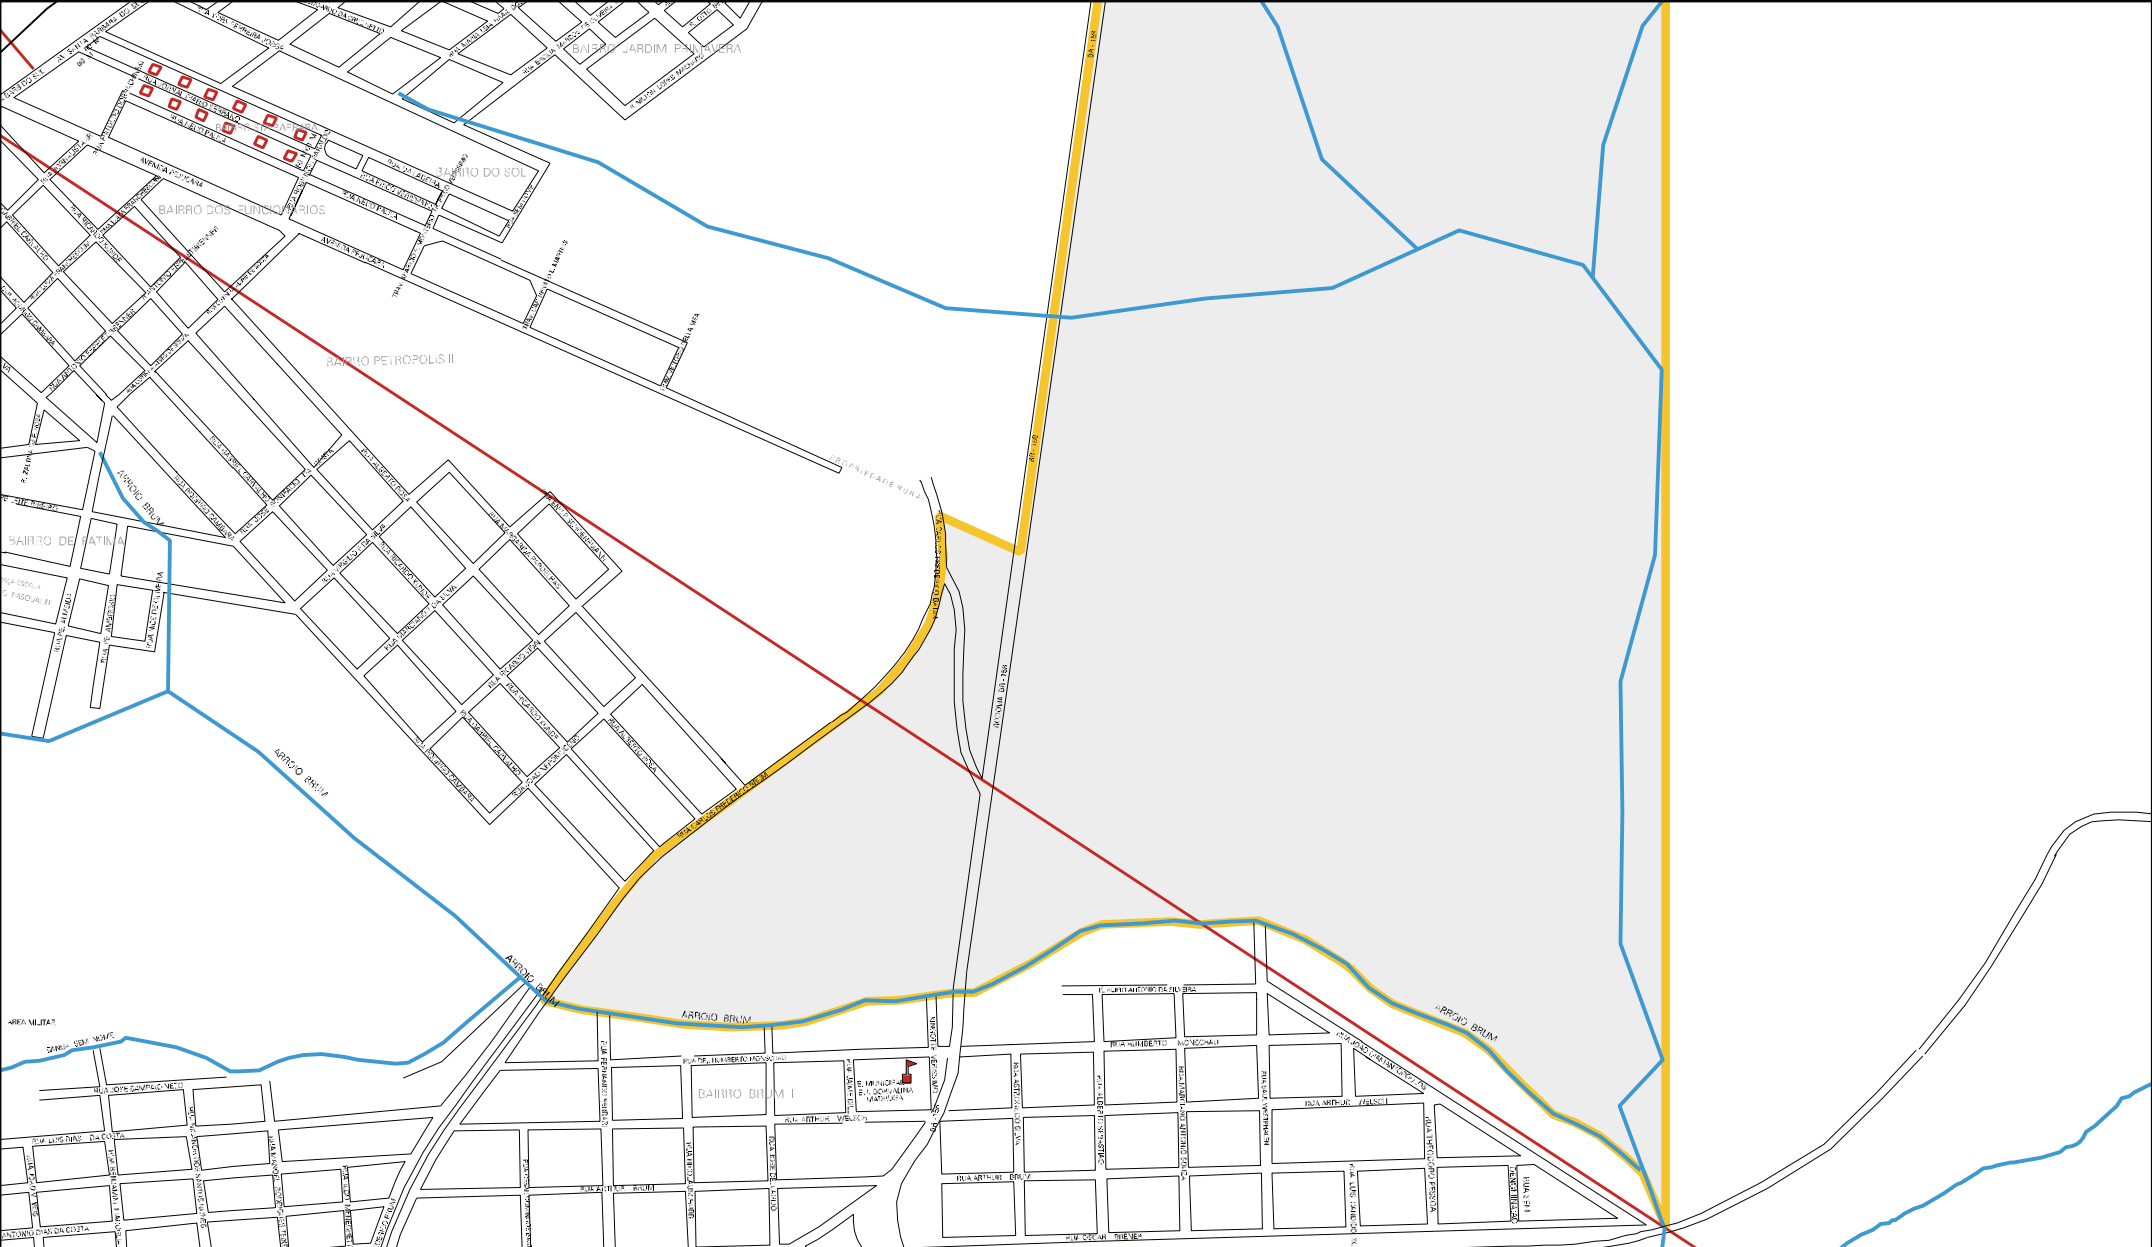

CASA DE FORÇA EXCLUSIVO;
C-INTO SUDESTE DO GALPAO
PRÓPRIO DE SELVINO GIRARDI
RESIDENCIA DE SELVINO GIRARDI INCLUSIVO

ADENAVES: CASA LILIA EXCLUSIVO;
KARTO PRIMO OLHOS DA ÁGUA EXCLUSIVO

200 M DA ENTRADA
DA GRANJA SANTA RITA

JOQUEI CLUISE

CENSO AGROPECUARIO 2008
CONTAGEM DA POPULAÇÃO 2007

MUNICIPIO: 06106 - CRUZ ALTA
 DISTRITO: 05 - CRUZ ALTA
 SUBDISTRITO: 00
 SETOR: 0089 SITUACAO: 20

ESTADO DO RIO GRANDE DO SUL
 MAPA DE SETOR URBANO - MSU
 ESCALA: 1 : 12412