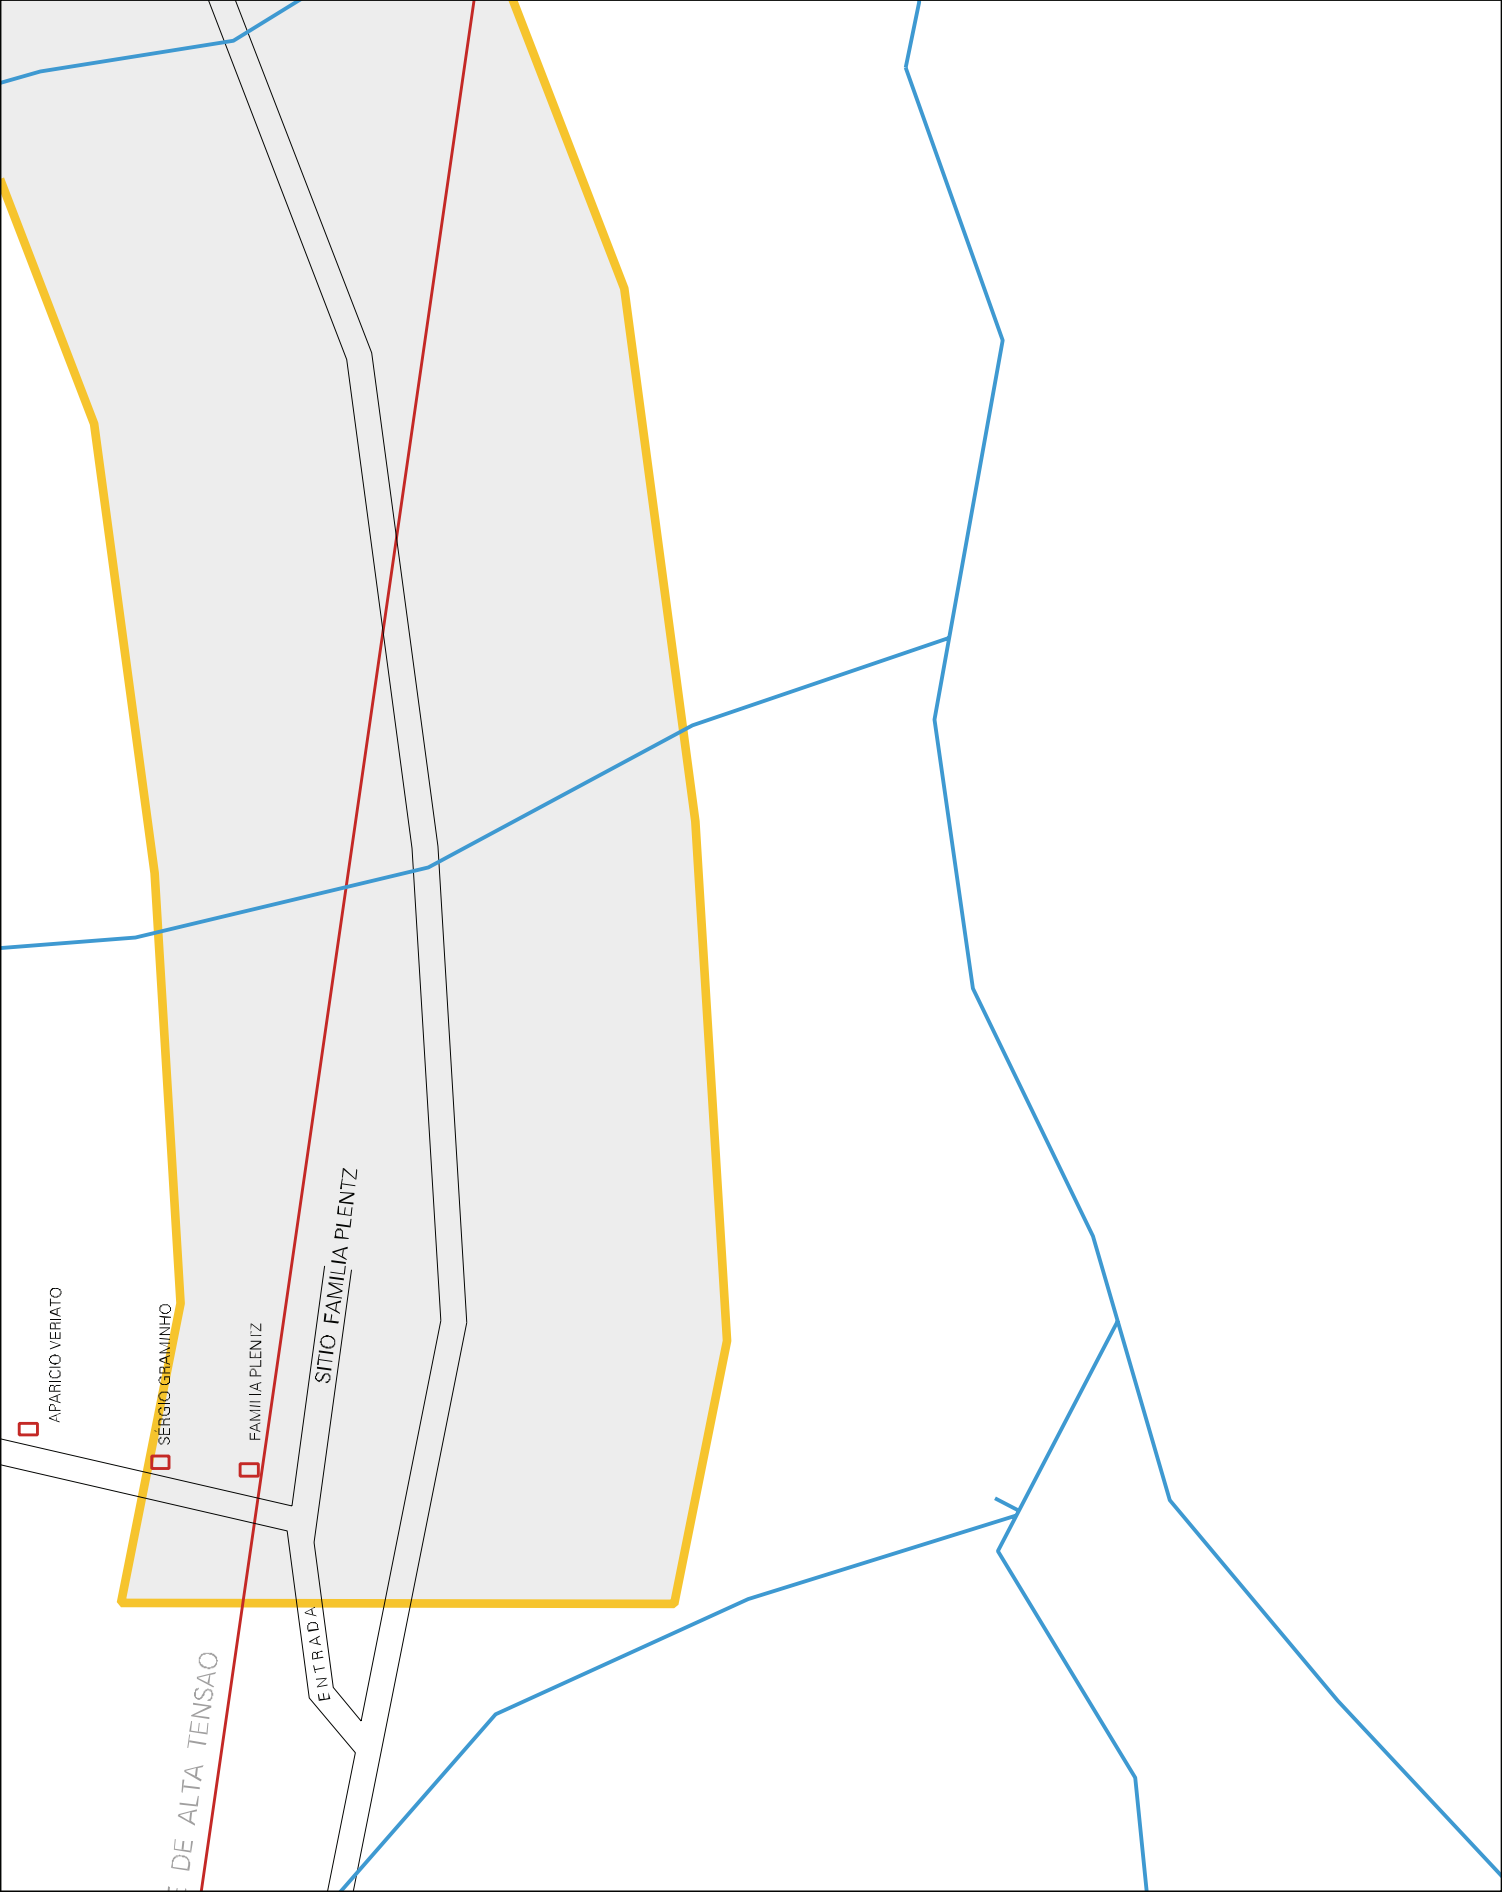

580 M.
AZ SAINISKI

400 M.

ANTIGAS TERRAS DE
JORGE AOZONI

PARADA BENITO

ESTRADA DE LIGAÇÃO

TORRE DE TELEFONIA

ESTRADA PARA CAMPUS UNIVERSITARIO

NASCENTE SEM NOME I

NASCENTE SEM NOME II

IDA MARCON (INCLUSIVE) 

RRRO PROGRESSO

RUA BOM FIM

RUA ALEGRE

PIPE JUCARA
RUA FERROVIA SUL ATLANTICO

CENSO AGROPECUARIO 2006
CONTAGEM DA POPULACAO 2007

MUNICIPIO: 06106 - CRUZ ALTA
DISTRITO: 05 - CRUZ ALTA
SUBDISTRITO: 00
SETOR: 0092 SITUACAO: 20

APARICIO VERIATO

SERGIO GRAMINHO

FAMILIA PLENIZ

SITIO FAMILIA PLENIZ

ENTRADA

DE ALTA TENSÃO