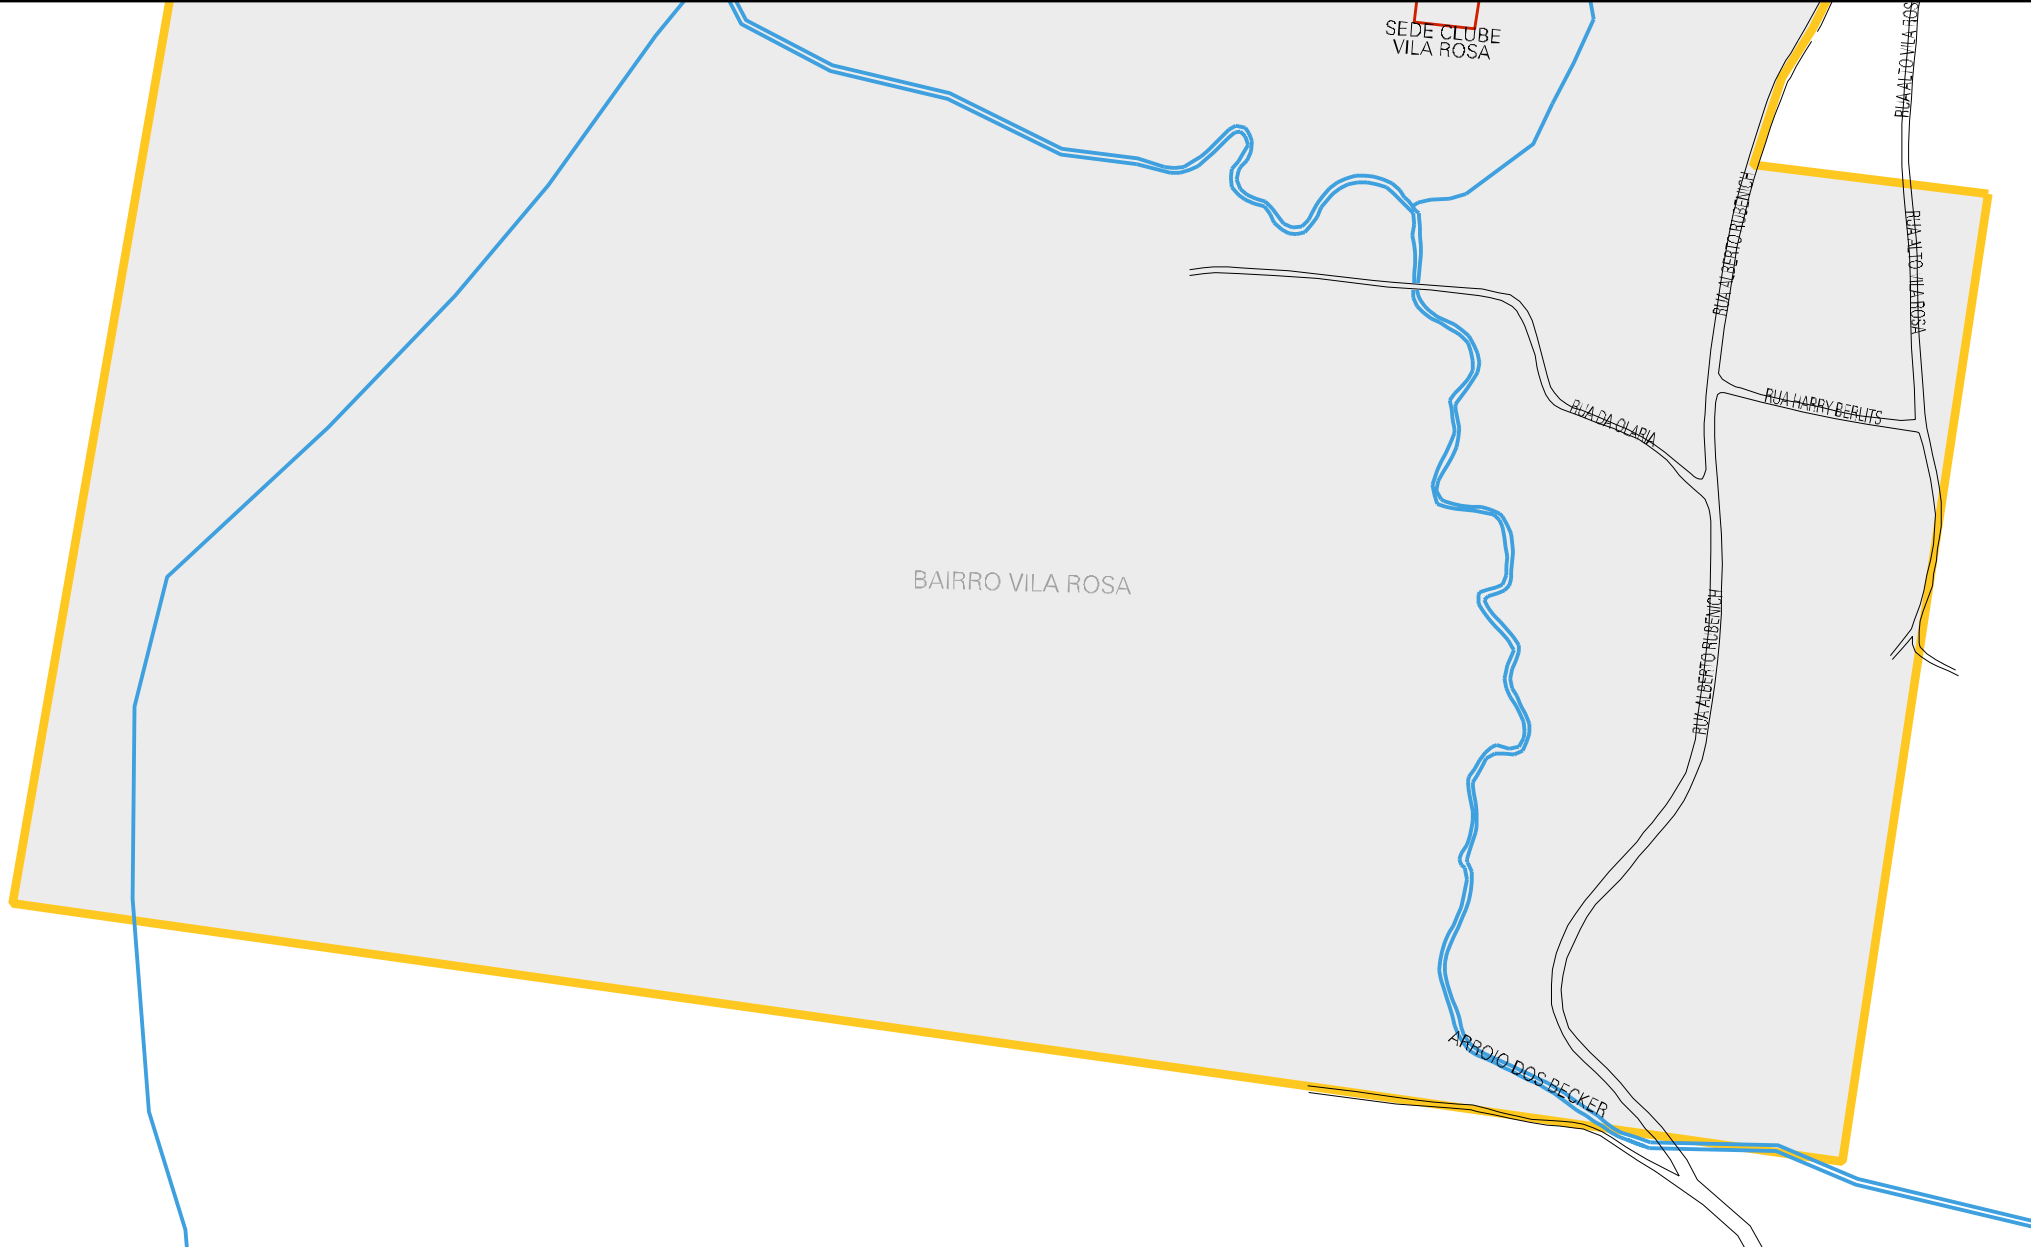

43 06403 05 00 0027

VA DA FIGUEIRA

BAIRRO BEIRA-RIO

RIO FEITORIA

RIO FEITORIA

RUA DO CAMPO VILA ROSA

ALBERTO RUBENCH

MUNICÍPIO: 06403 - DOIS IRMÃOS
DISTRITO: 05 - DOIS IRMÃOS
SUBDISTRITO: 00
SETOR: 0027 SITUACAO: 10
BAIRRO: 012 - VILA ROSA

ESTADO DO RIO GRANDE DO SUL
MAPA DE SETOR URBANO - MSU
ESCALA: 1 : 4067