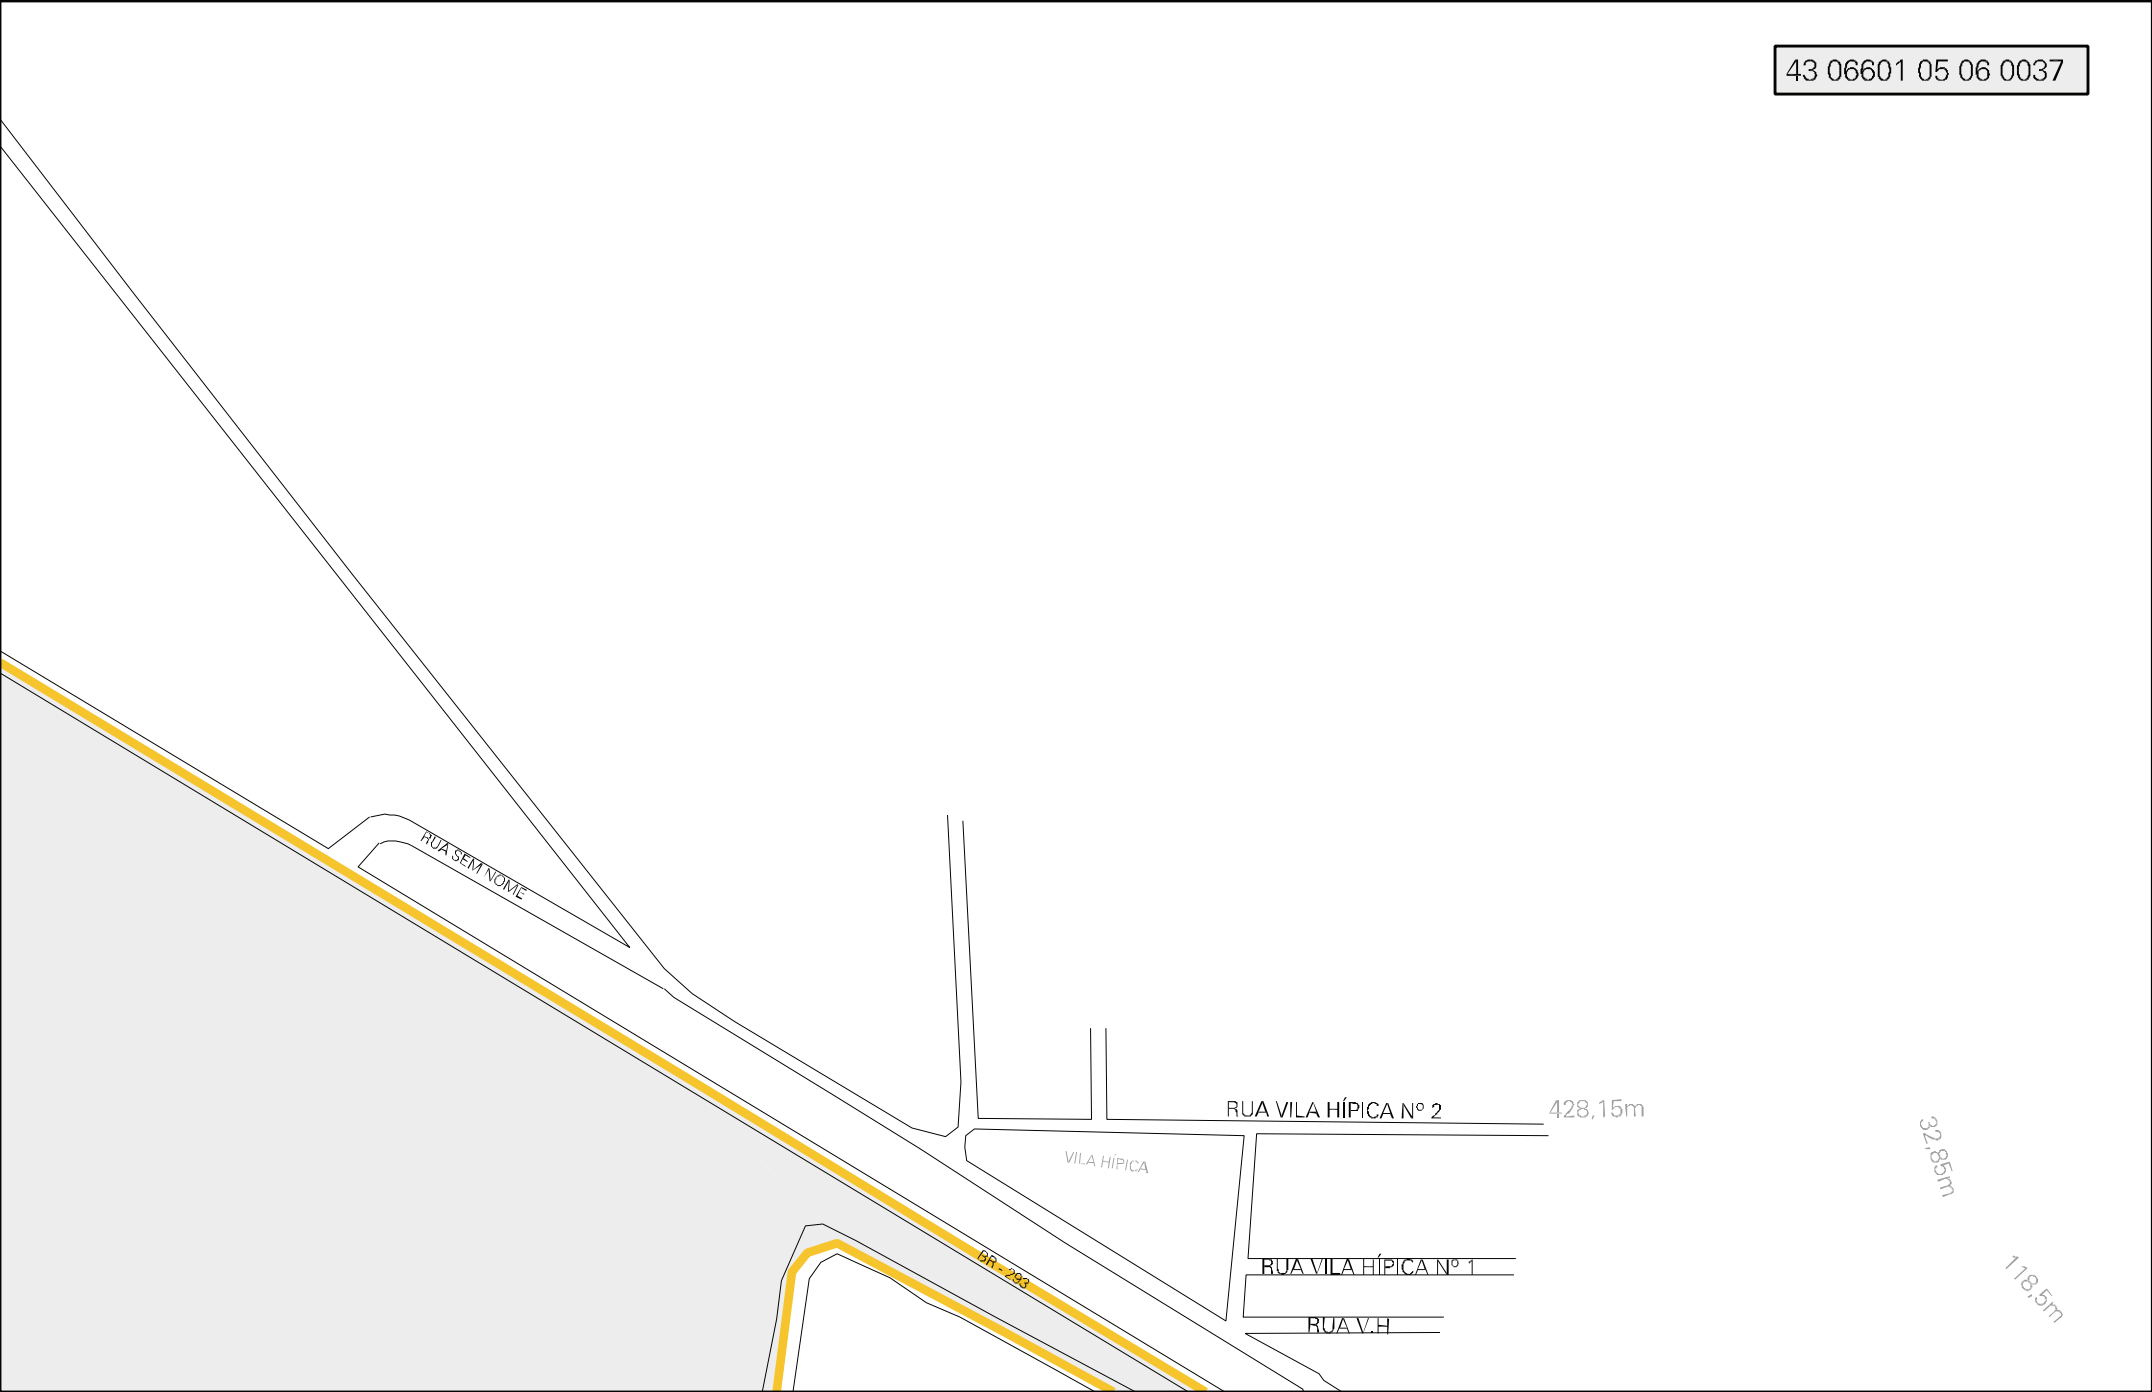

TRAV. PATROCÍNIO DE OLIVEIRA

RUA DUQUE DE CAXIAS

TRILHA DE LEMOS

BC DOS GARRIDOS

RUA HERNI IVO ZARI

ESC. MUN.
DUQUE DE CAXIAS

TR. ALBERTO D. FERNANDES

BR-293

RUA ALBERTO DUARTE FERNANDES

R. PROFA PAMPLONA

RUA 21 DE ABRIL

RUA DUQUE DE CAXIAS

RUA CAMILO MERCIO

RUA 3 DE OUTUBRO

GINÁSIO
MUNICIPAL

DE GODOI

RUA VER MARIANO CAMBOIM

RUA ATAULPA GUTERRES

ÁREA DO JOCKEY CLUB

BR-293

RUA VER MARIANO CAMBOIM

PROLONG. MARIANO CAMBOIM

ATALIBA COUTINHO DA ROCHA

ESTADO DO RIO GRANDE DO SUL